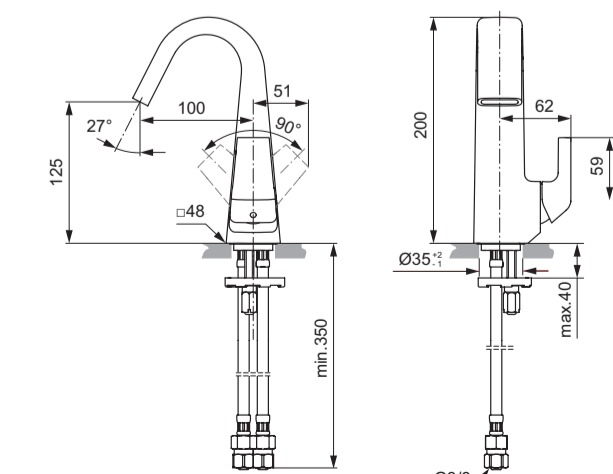

Spare Parts / Ersatzteile / Pièces de recharge / Pezzi di Ricambio / Piezas de requesto /
Parte de reposição / Reserveonderdelen / Reservdelar / Reservedeler / Varaosat /
Vraosat / Varahlutir / Ανταλλακτικά / Yedek Parçalar / Náhradní díly / Náhradné diely /
Nadomestni deli / Резервни части / Запчасти / Części Zapasowe / Piese de schimb
/ Rendelhető alkatrészek / Заласні частини / Reservni delovi / Резервни делови /
Резервни делови / Atsarginių dalių / Tellitavad varuosad / Rezervju daļu

Pos.	Part No.
1	F 960 850 AA
2	A 860 603 NU
3	F 960 854 AA
5	A 960 230 NU
6	F 960 855 NU
7	F 960 856 NU
9	A 961 114 NU
10	A 962 294 NU
11	F 960 843 NU
15	B 960 432 NU
16	F 960 857 AA
17	A 962 370 NU
18	A 962 215 AA
19	A 961 172 NU
20	A 961 230 AA

	P	bar				
	T	°C				l/min
						5

JADO

JES

H 4490 .. H 4491 ..

0216 / A 866 567
(+ A 865 613)
Made in Germany

H 4490 ..

H 4491 ..

Ideal Standard International NV
Corporate Village - Gent Building
Da Vincilaan 2
1935 Zaventem
Belgium

www.idealstandardinternational.com