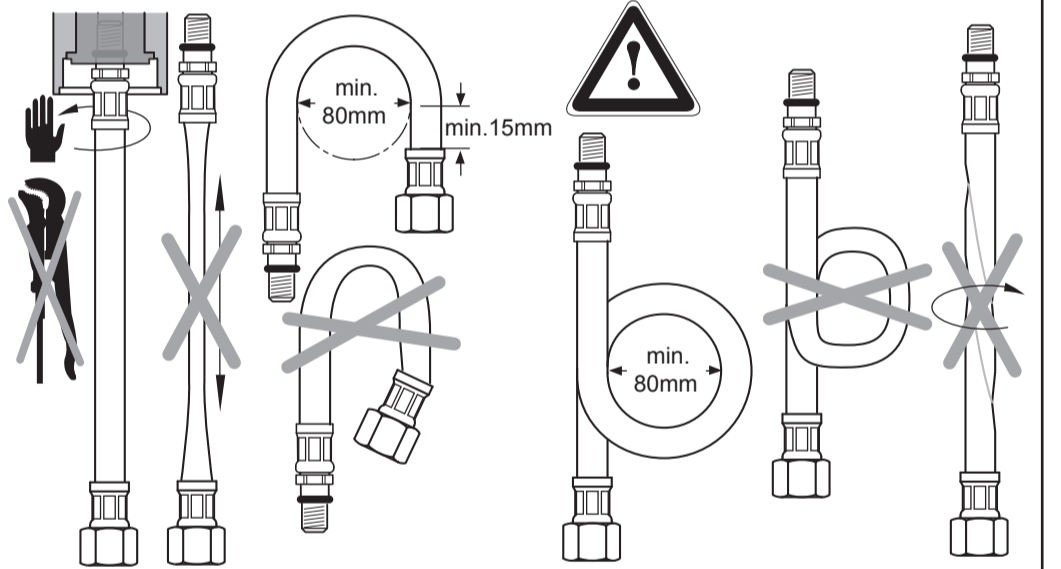

www.idealstandardinternational.com

	P	bar	0,5		MAX. 10	1		Q (3 bar)
	T	°C			MAX. 80			l/min
								5