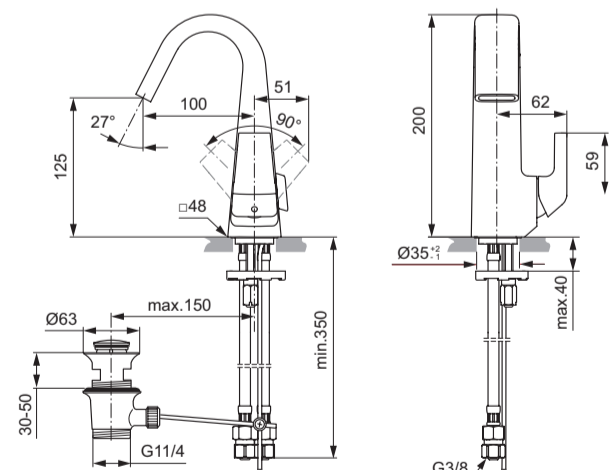

Spare Parts / Ersatzteile / Pièces de recharge / Pezzi di Ricambio / Piezas de requesto /
Parte de reposição / Reserveonderdelen / Reservdelar / Reservedeler / Varaosat /
Vraosat / Varahlutir / Ανταλλακτικά / Yedek Parçalar / Náhradní díly / Náhradné diely /
Nadomestni deli / Резервни части / Запчасти / Części Zapasowe / Piese de schimb
/ Rendelhető alkatrészek / Заласні частини / Reservni delovi / Резервни делови /
Резервни делови / Atsarginių dalių / Tellitavad varuosad / Rezervju daļu

Pos.	Part No.
1	F 960 850 AA
2	A 860 603 NU
3	F 960 854 AA
5	A 960 230 NU
6	F 960 855 NU
7	F 960 856 NU
9	A 961 114 NU
10	A 962 294 NU
11	F 960 843 NU
15	B 960 432 NU
16	F 960 857 AA
17	A 962 370 NU
18	A 962 215 AA
19	A 961 172 NU
20	A 961 230 AA

	P	bar				
	T	°C				l/min
						5

JADO

JES

H 4490 .. H 4491 ..

0216 / A 866 567
(+ A 865 613)
Made in Germany

H 4490 ..

H 4491 ..

Ideal Standard International NV
Corporate Village - Gent Building
Da Vincilaan 2
1935 Zaventem
Belgium

www.idealstandardinternational.com