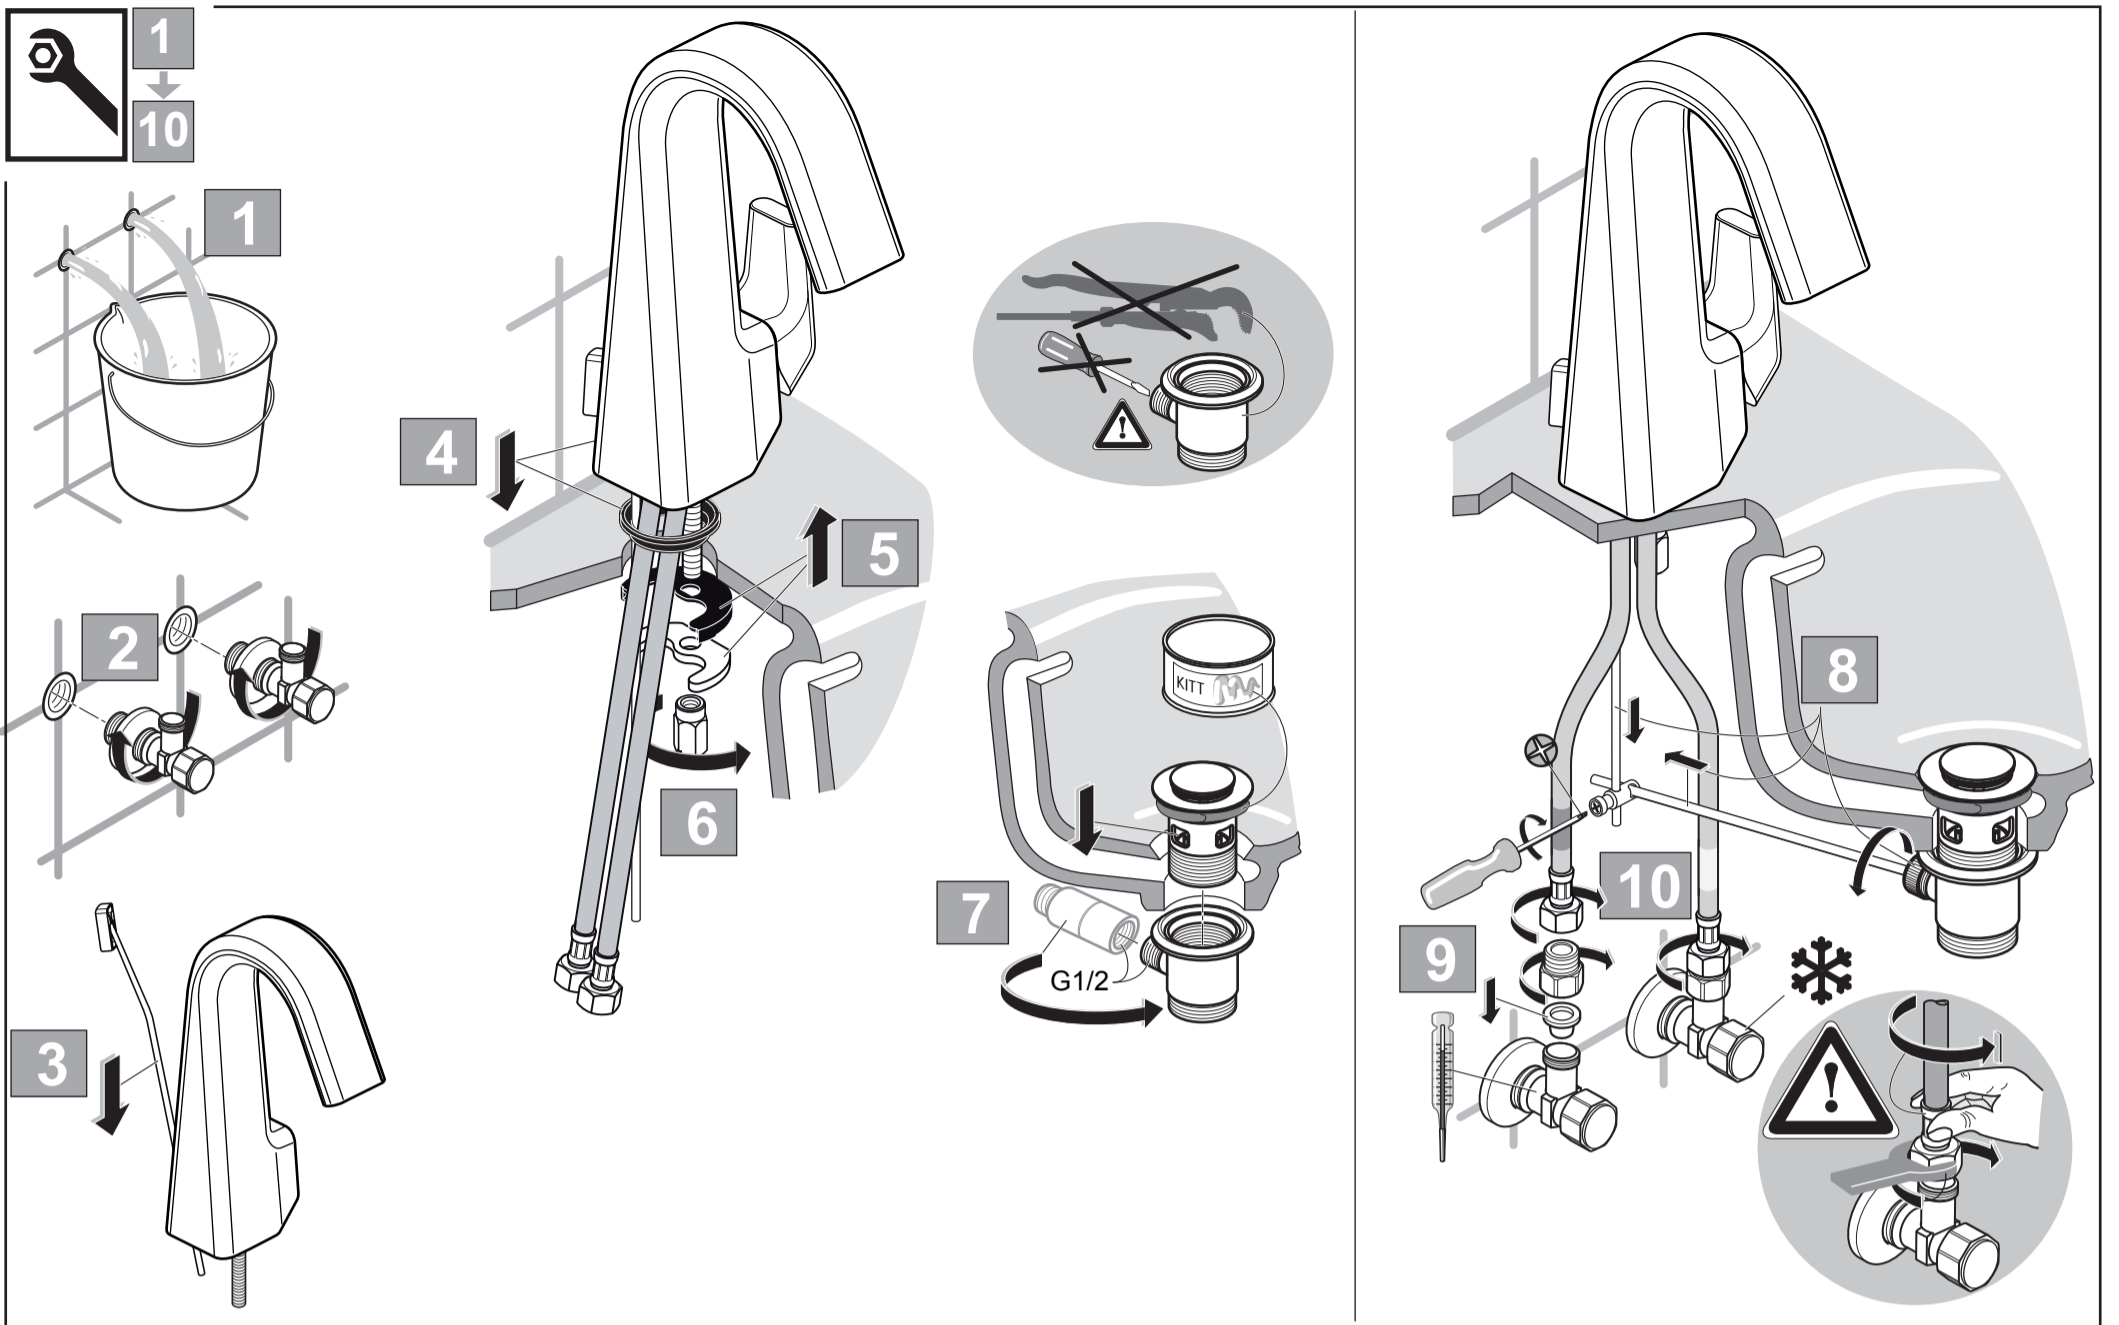

www.idealstandardinternational.com

	P	bar	0,5		MAX. 10	1		Q (3 bar)
	T	°C			MAX. 80			l/min
								5