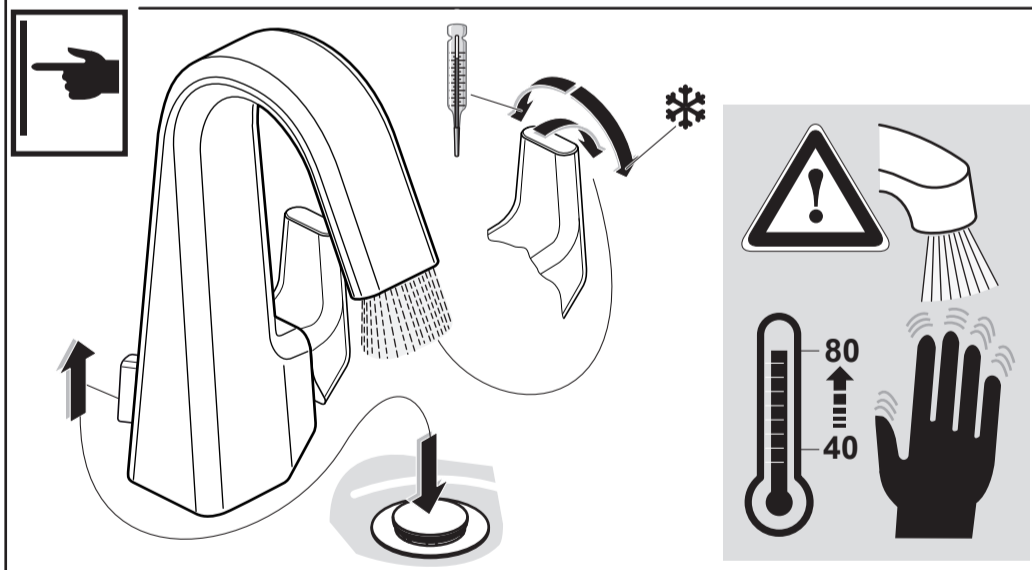

www.idealstandardinternational.com

	P	bar	0,5		MAX. 10	1		Q (3 bar)
	T	°C			MAX. 80			l/min
								5