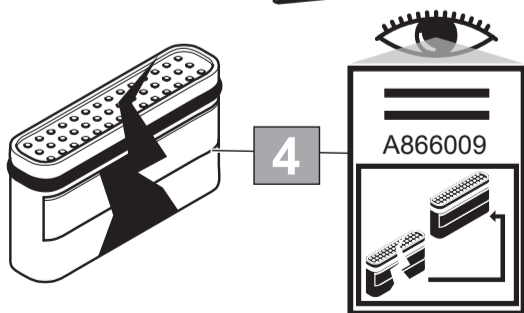

| | | | | | | | |
|--|----------|------------|--|--|--|--------------|---------------------|
| | P | bar | | | | | Q (3 bar) |
| | T | °C | | | | l/min | 5 |

JADO

JES
H 4488 .. H 4489 ..

0216 / A 866 566
 (+ A 865 613)
 Made in Germany