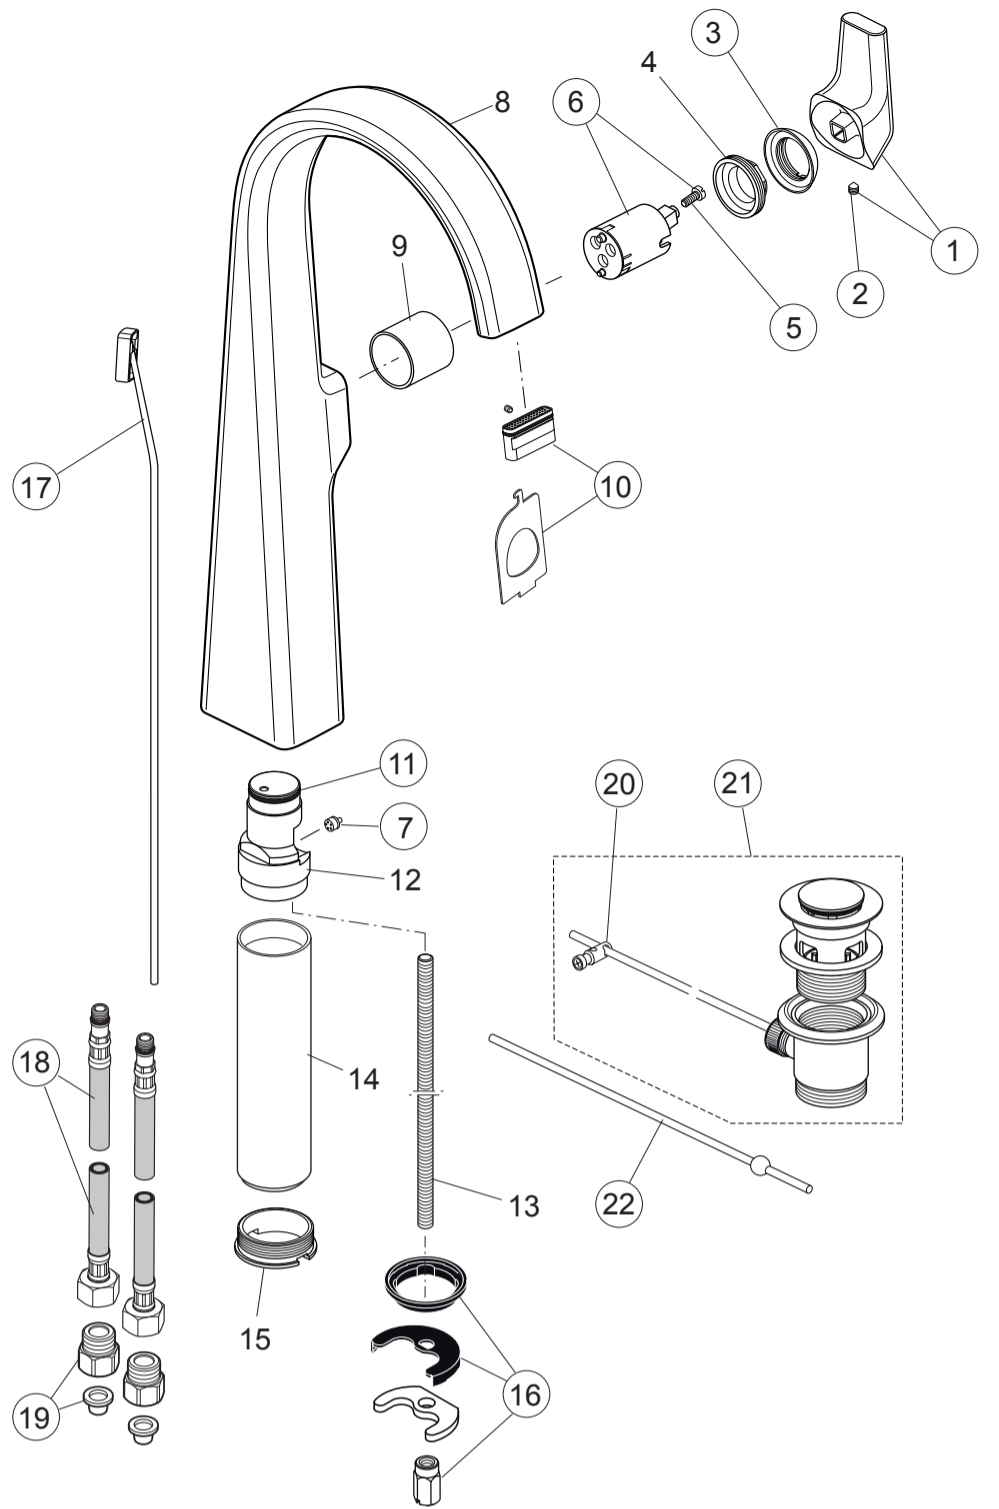

- 1 F 960 850 AA
- 2 A 860 603 NU
- 3 F 960 854 AA
- 5 A 960 230 NU
- 6 F 960 855 NU
- 7 F 960 856 NU
- 9 A 961 114 NU
- 10 A 962 294 NU
- 11 F 960 843 NU
- 16 B 960 432 NU
- 17 F 960 857 AA
- 18 A 962 005 NU
- 19 A 962 215 AA
- 20 A 961 172 NU
- 21 A 961 230 AA
- 22 A 960 200 AA

| | | | | | | | |
|--|----------|------------|--|--|--|--------------|---------------------|
| | P | bar | | | | | Q (3 bar) |
| | T | °C | | | | l/min | 5 |

JADO

JES
H 4488 .. H 4489 ..

0216 / A 866 566
 (+ A 865 613)
 Made in Germany