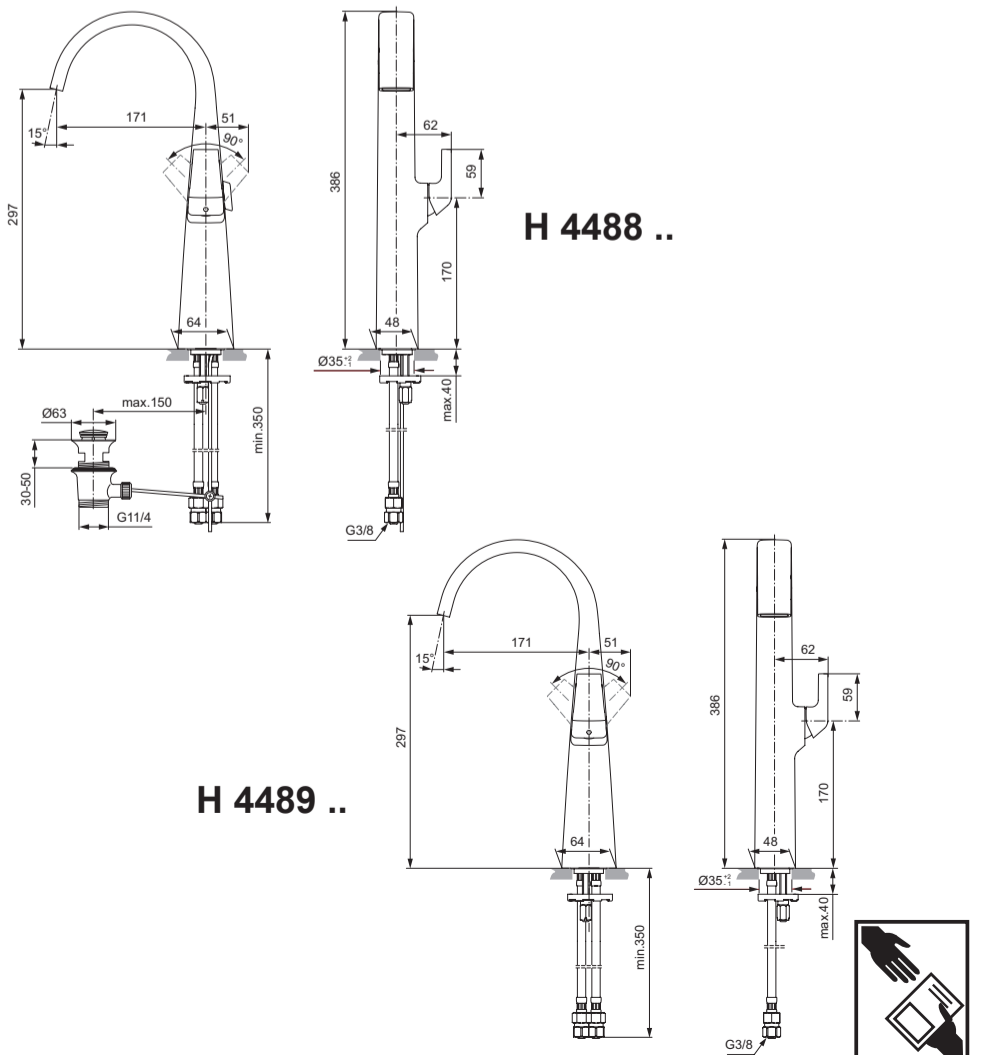

- 1 F 960 850 AA
- 2 A 860 603 NU
- 3 F 960 854 AA
- 5 A 960 230 NU
- 6 F 960 855 NU
- 7 F 960 856 NU
- 9 A 961 114 NU
- 10 A 962 294 NU
- 11 F 960 843 NU
- 16 B 960 432 NU
- 17 F 960 857 AA
- 18 A 962 005 NU
- 19 A 962 215 AA
- 20 A 961 172 NU
- 21 A 961 230 AA
- 22 A 960 200 AA

| | | | | | | | |
|--|----------|------------|--|--|--|--------------|---------------------|
| | P | bar | | | | | Q (3 bar) |
| | T | °C | | | | l/min | 5 |

JADO

JES
H 4488 .. H 4489 ..

0216 / A 866 566
 (+ A 865 613)
 Made in Germany