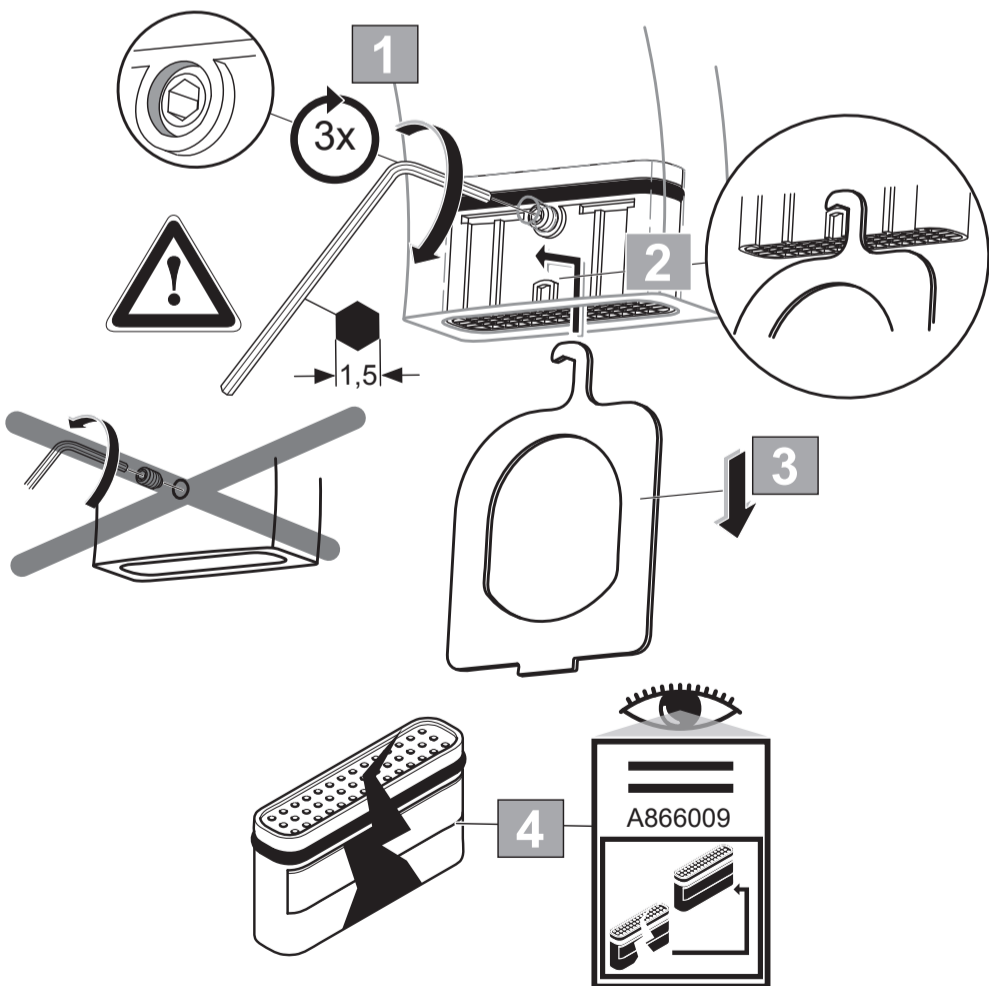

Spare Parts / Ersatzteile / Pièces de recharge / Pezzi di Ricambio / Piezas de requesto /
 Parte de reposição / Reserveonderdelen / Reservdelar / Reservedeler / Varaosat /
 Vraosat / Varahlutir / Ανταλλακτικά / Yedek Parçalar / Náhradní díly / Náhradné diely /
 Nadomestni deli / Резервни части / Запчасти / Części Zapasowe / Piese de schimb
 / Rendelhető alkatrészek / Запасні частини / Reservni delovi / Резервни делови /
 Резервни делови / Atsarginių dalių / Tellitavad varuosad / Rezervju daļi

| | | | | | | | |
|--|----------|------------|--|--|--|--------------|---------------------|
| | P | bar | | | | | Q (3 bar) |
| | T | °C | | | | l/min | 5 |

JADO

JES
H 4488 .. H 4489 ..

0216 / A 866 566
 (+ A 865 613)
 Made in Germany