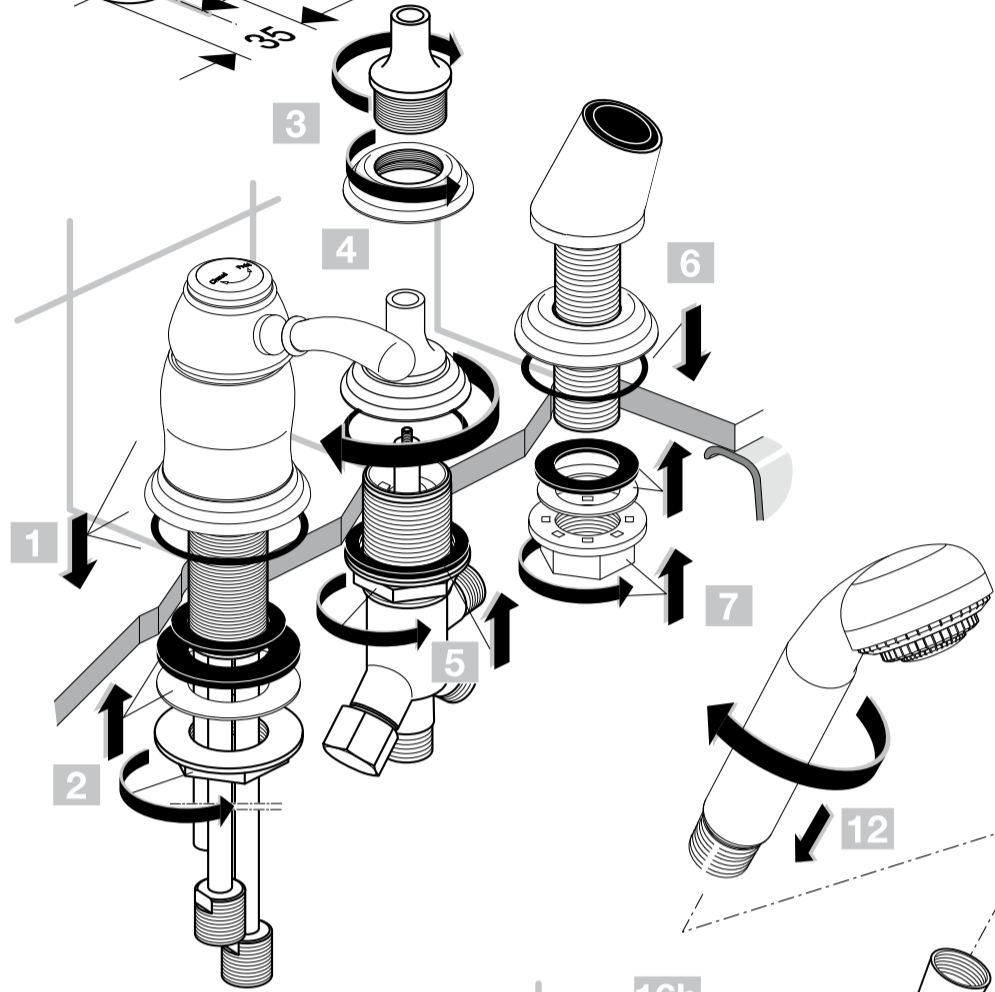

Retro
H 2374..

JADO

1106 / H 965 400
(+A 865 613)
Made in Germany

P	bar	MAX. 10 0,5	5		Q (3 bar)
T	°C	MAX. 80	65 40		l/min 20,5