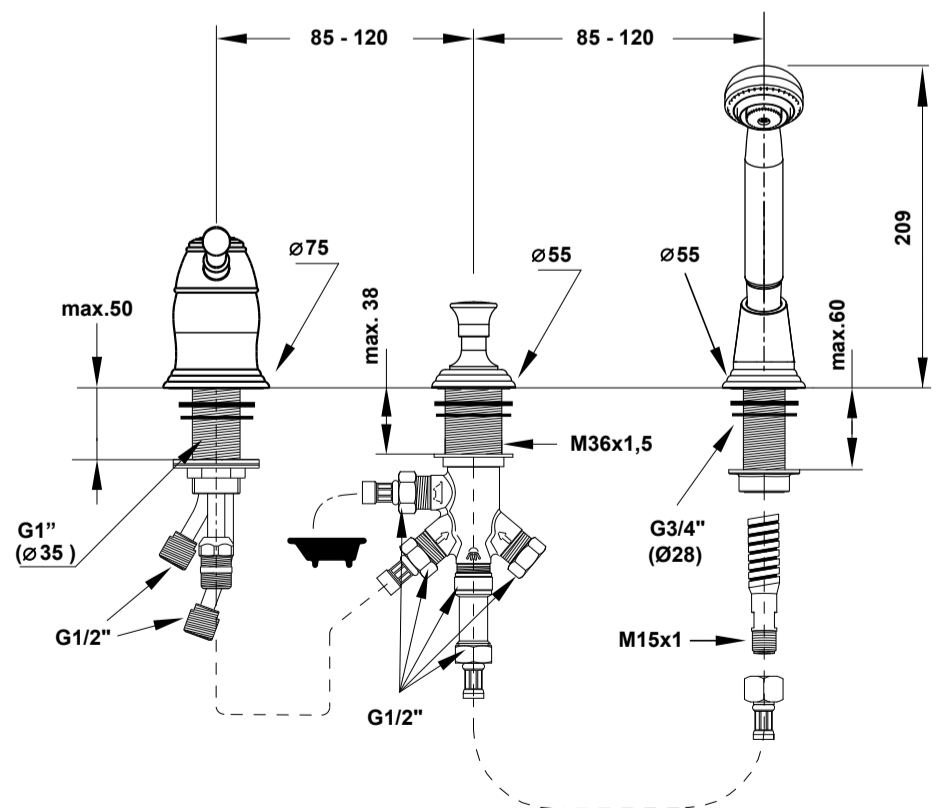

Retro
H 2374..

JADO

1106 / H 965 400
(+A 865 613)
Made in Germany

P	bar	MAX. 10 0,5	5		Q (3 bar)
T	°C	MAX. 80	65 40		l/min 20,5