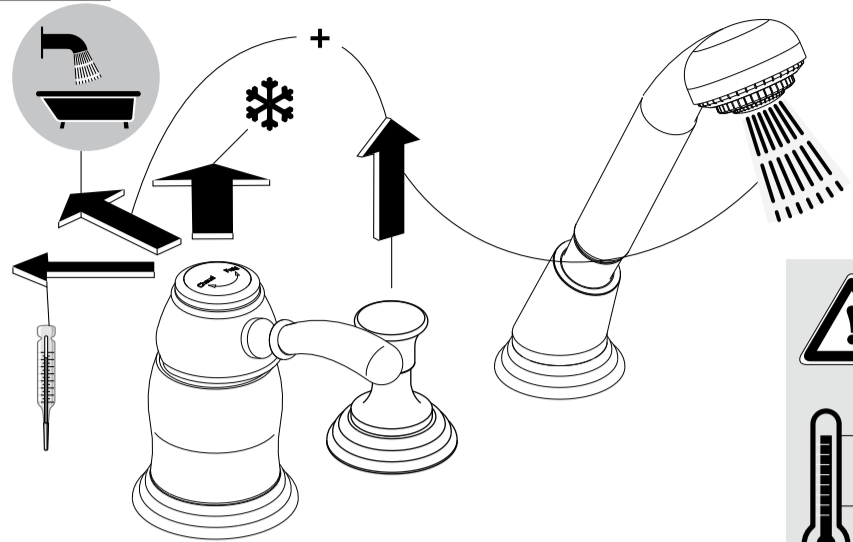

Retro
H 2374..

JADO

1106 / H 965 400
(+A 865 613)
Made in Germany

P	bar	MAX. 10 0,5	5		Q (3 bar)
T	°C	MAX. 80	65 40		l/min 20,5