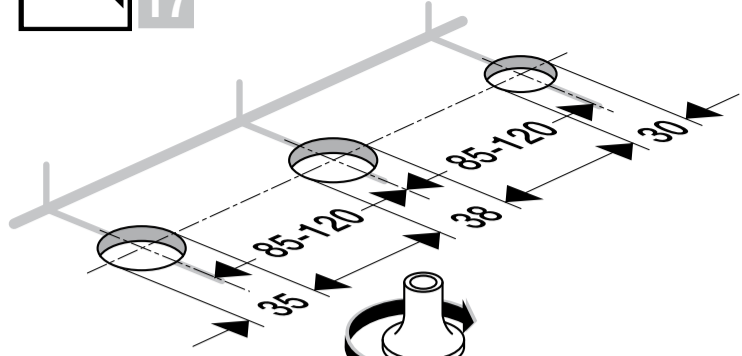

Retro
H 2374..

JADO

1106 / H 965 400
(+A 865 613)
Made in Germany

P	bar	MAX. 10 0,5	5		Q (3 bar)
T	°C	MAX. 80	65 40		l/min 20,5