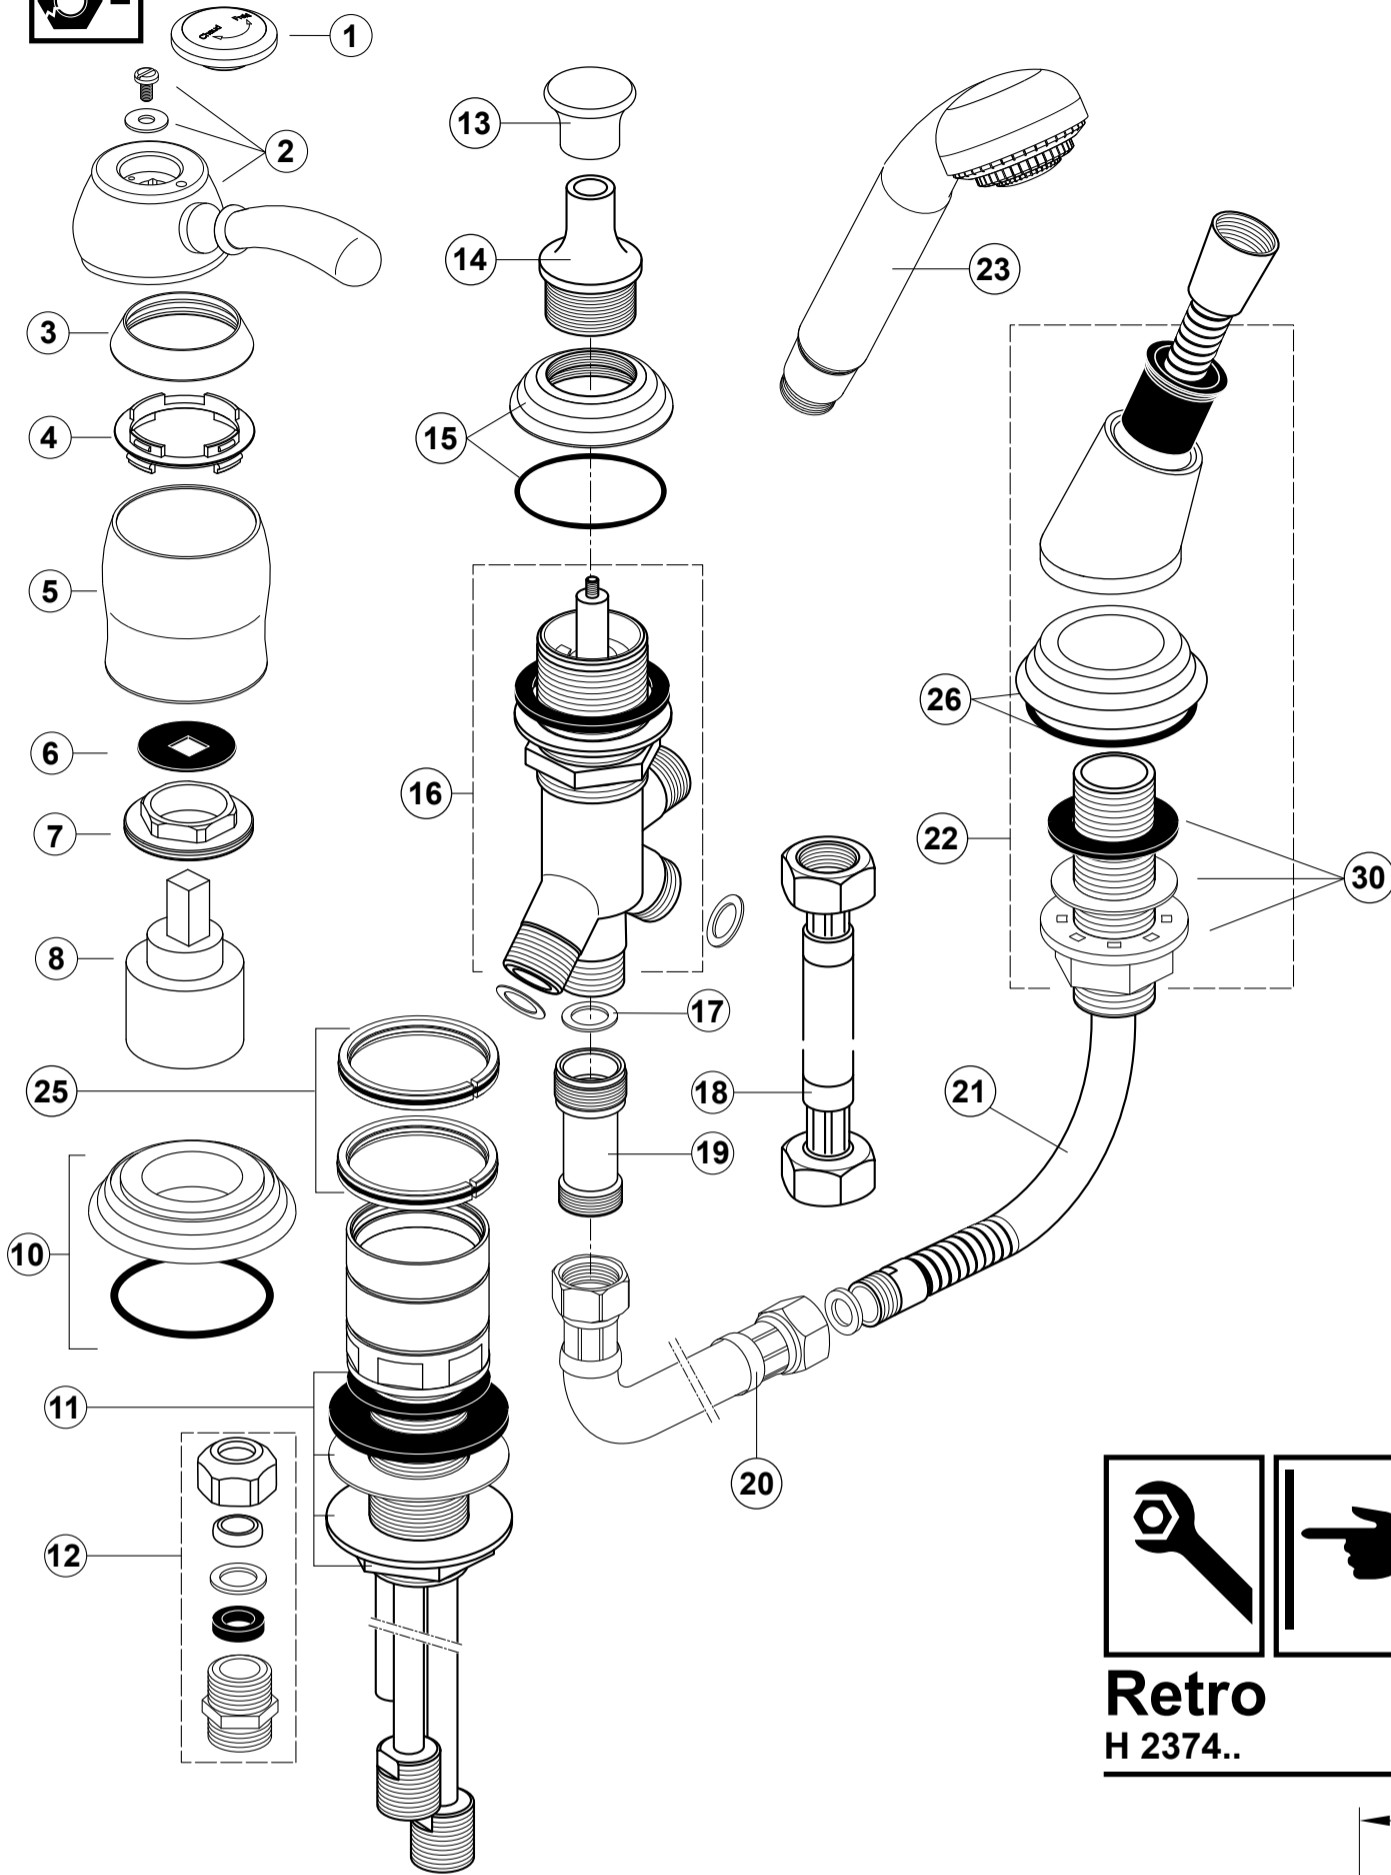

Retro
H 2374..

JADO

1106 / H 965 400
(+A 865 613)
Made in Germany

P	bar	MAX. 10 0,5	5		Q (3 bar)
T	°C	MAX. 80	65 40		l/min 20,5