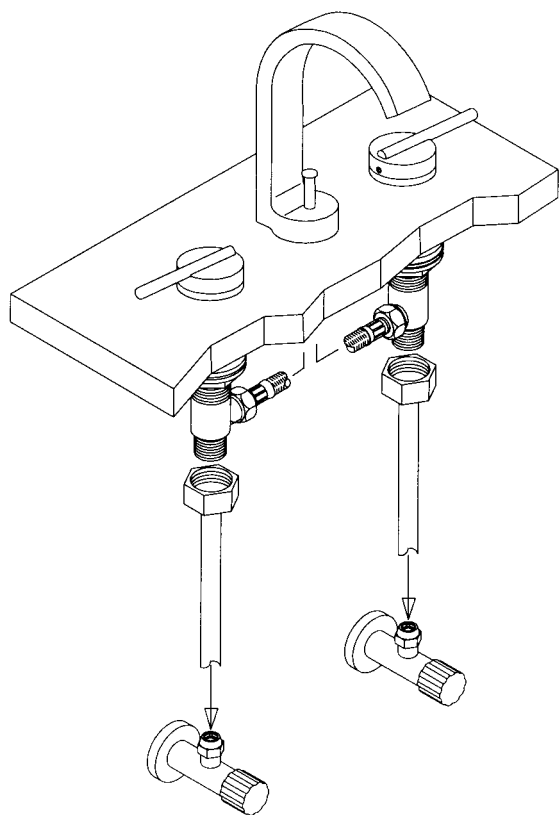

Montageanleitung
Installation instructions
Instructions de montage
Instrucciones de Montaje
Instruzioni di montaggio

Serie Glance
831/003/000/...

831/003/000/...

1

Dichtring; Washer;
Bague d'étanchéité Guarnizione;
Junta; Guanioe; Dichtingsring

Sechskantmutter; Hexagon nut;
Écrou hexagonal; Dado esagonale;
Puerca hexagonal; Porca sextavada;
Zeskantmoer

2

O-Ring
O-ring
Joint
Anillo
Anel

Dichtring; Washer;
Bague d'étanchéité Guarnizione;
Junta; Guanioe; Dichtingsring
44mm x 27mm x 2mm

Metallscheibe

Sechskantmutter; Hexagon nut;
Écrou hexagonal; Dado esagonale;
Puerca hexagonal; Porca sextavada;
Zeskantmoer

3

4

5

6

geschlossen
turned off
fermé
chiudere
Cierre
fechado
Dicht

- | | | |
|---|-----------------|---------------------------------------|
| 1 | 013/600/195/YYY | Zugknopf |
| 2 | 013/600/084/YYY | Zugstange |
| 3 | 013/600/168/999 | Perlator |
| 4 | 013/600/196/YYY | Bedienelement |
| 5 | 013/600/198/YYY | Rosette |
| 6 | 010/110/000/999 | Keramikventil 1/2" , rechtsschließend |
| 7 | 010/180/000/999 | Keramikventil 1/2" , linksschließend |