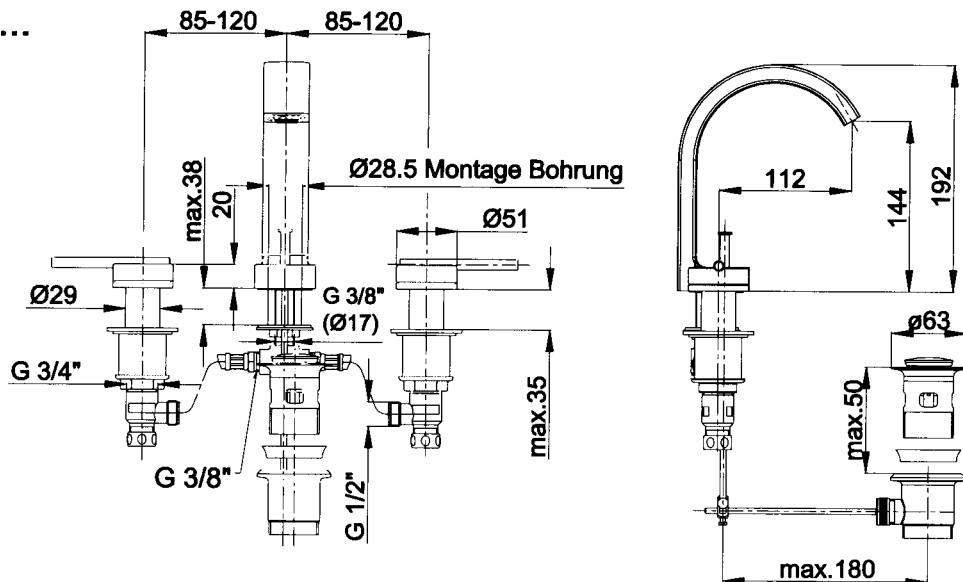

Montageanleitung
Installation instructions
Instructions de montage
Instrucciones de Montaje
Instruzioni di montaggio

Serie Glance
831/003/000/...

831/003/000/...

1

Dichtring; Washer;
Bague d'étanchéité Guarnizione;
Junta; Guanioe; Dichtingsring

Sechskantmutter; Hexagon nut;
Écrou hexagonal; Dado esagonale;
Puerca hexagonal; Porca sextavada;
Zeskantmoer

2

O-Ring
O-ring
Joint
Anillo
Anel

Dichtring; Washer;
Bague d'étanchéité Guarnizione;
Junta; Guanioe; Dichtingsring
44mm x 27mm x 2mm

Metallscheibe

Sechskantmutter; Hexagon nut;
Écrou hexagonal; Dado esagonale;
Puerca hexagonal; Porca sextavada;
Zeskantmoer

3

4

5

6

geschlossen
turned off
fermé
chiudere
Cierre
fechado
Dicht

- | | | |
|---|-----------------|---------------------------------------|
| 1 | 013/600/195/YYY | Zugknopf |
| 2 | 013/600/084/YYY | Zugstange |
| 3 | 013/600/168/999 | Perlator |
| 4 | 013/600/196/YYY | Bedienelement |
| 5 | 013/600/198/YYY | Rosette |
| 6 | 010/110/000/999 | Keramikventil 1/2" , rechtsschließend |
| 7 | 010/180/000/999 | Keramikventil 1/2" , linksschließend |