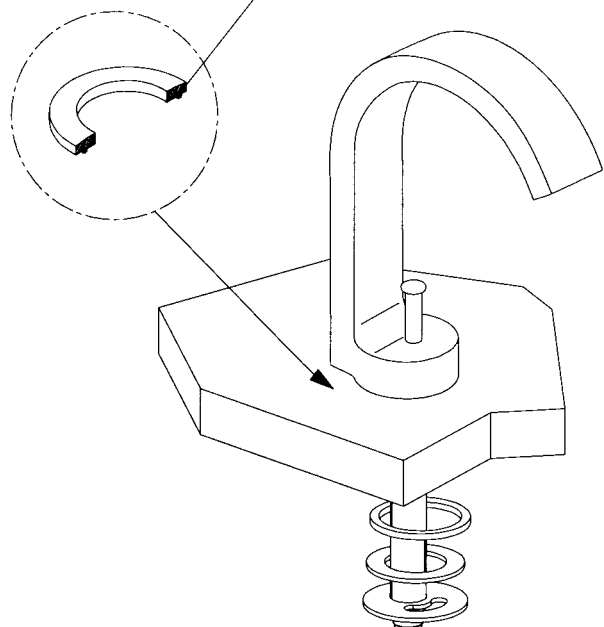

Montageanleitung
Installation instructions
Instructions de montage
Instrucciones de Montaje
Instruzioni di montaggio

Serie Glance
831/003/000/...

831/003/000/...

1

Dichtring; Washer;
Bague d'étanchéité Guarnizione;
Junta; Guanioe; Dichtingsring

Sechskantmutter; Hexagon nut;
Écrou hexagonal; Dado esagonale;
Puerca hexagonal; Porca sextavada;
Zeskantmoer

2

O-Ring
O-ring
Joint
Anillo
Anel

Dichtring; Washer;
Bague d'étanchéité Guarnizione;
Junta; Guanioe; Dichtingsring
44mm x 27mm x 2mm

Metallscheibe

Sechskantmutter; Hexagon nut;
Écrou hexagonal; Dado esagonale;
Puerca hexagonal; Porca sextavada;
Zeskantmoer

3

4

5

6

geschlossen
turned off
fermé
chiudere
Cierre
fechado
Dicht

- | | | |
|---|-----------------|---------------------------------------|
| 1 | 013/600/195/YYY | Zugknopf |
| 2 | 013/600/084/YYY | Zugstange |
| 3 | 013/600/168/999 | Perlator |
| 4 | 013/600/196/YYY | Bedienelement |
| 5 | 013/600/198/YYY | Rosette |
| 6 | 010/110/000/999 | Keramikventil 1/2" , rechtsschließend |
| 7 | 010/180/000/999 | Keramikventil 1/2" , linksschließend |