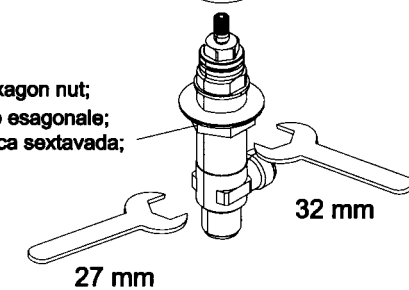

Montageanleitung
Installation instructions
Instructions de montage
Instrucciones de Montaje
Instruzioni di montaggio

Serie Glance
831/003/000/...

831/003/000/...

1

Dichtring; Washer;
Bague d'étanchéité Guarnizione;
Junta; Guanioe; Dichtingsring

Sechskantmutter; Hexagon nut;
Écrou hexagonal; Dado esagonale;
Puerca hexagonal; Porca sextavada;
Zeskantmoer

2

O-Ring
O-ring
Joint
Anillo
Anel

Dichtring; Washer;
Bague d'étanchéité Guarnizione;
Junta; Guanioe; Dichtingsring
44mm x 27mm x 2mm

Metallscheibe

Sechskantmutter; Hexagon nut;
Écrou hexagonal; Dado esagonale;
Puerca hexagonal; Porca sextavada;
Zeskantmoer

3

4

5

6

geschlossen
turned off
fermé
chiudere
Cierre
fechado
Dicht

- | | | |
|---|-----------------|---------------------------------------|
| 1 | 013/600/195/YYY | Zugknopf |
| 2 | 013/600/084/YYY | Zugstange |
| 3 | 013/600/168/999 | Perlator |
| 4 | 013/600/196/YYY | Bedienelement |
| 5 | 013/600/198/YYY | Rosette |
| 6 | 010/110/000/999 | Keramikventil 1/2" , rechtsschließend |
| 7 | 010/180/000/999 | Keramikventil 1/2" , linksschließend |