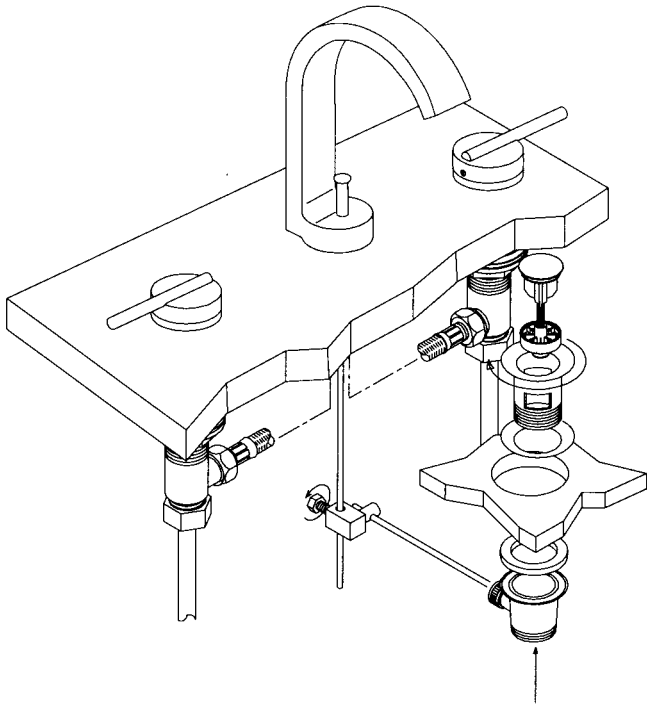

Sechskantmutter; Hexagon nut;
Écrou hexagonal; Dado esagonale;
Puerca hexagonal; Porca sextavada;
Zeskantmoer

2

O-Ring
O-ring
Joint
Anillo
Anel

Dichtring; Washer;
Bague d'étanchéité Guarnizione;
Junta; Guanioe; Dichtingsring
44mm x 27mm x 2mm

Metallscheibe

Sechskantmutter; Hexagon nut;
Écrou hexagonal; Dado esagonale;
Puerca hexagonal; Porca sextavada;
Zeskantmoer

3

4

5

6

geschlossen
turned off
fermé
chiudere
Cierre
fechado
Dicht

- | | | |
|---|-----------------|---------------------------------------|
| 1 | 013/600/195/YYY | Zugknopf |
| 2 | 013/600/084/YYY | Zugstange |
| 3 | 013/600/168/999 | Perlator |
| 4 | 013/600/196/YYY | Bedienelement |
| 5 | 013/600/198/YYY | Rosette |
| 6 | 010/110/000/999 | Keramikventil 1/2" , rechtsschließend |
| 7 | 010/180/000/999 | Keramikventil 1/2" , linksschließend |