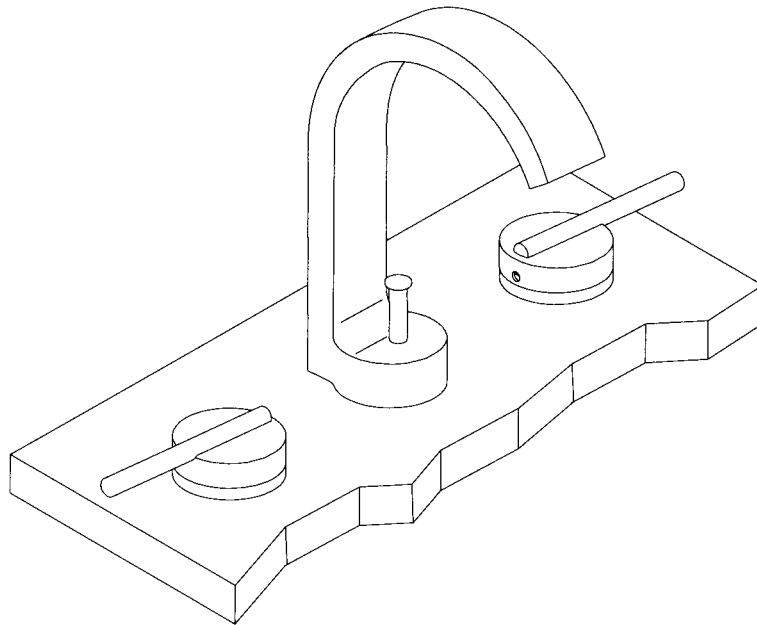

Montageanleitung
Installation instructions
Instructions de montage
Instrucciones de Montaje
Instruzioni di montaggio

Serie Glance
831/003/000/...

831/003/000/...

1

Dichtring; Washer;
Bague d'étanchéité Guarnizione;
Junta; Guanioe; Dichtingsring

Sechskantmutter; Hexagon nut;
Écrou hexagonal; Dado esagonale;
Puerca hexagonal; Porca sextavada;
Zeskantmoer

2

O-Ring
O-ring
Joint
Anillo
Anel

Dichtring; Washer;
Bague d'étanchéité Guarnizione;
Junta; Guanioe; Dichtingsring
44mm x 27mm x 2mm

Metallscheibe

Sechskantmutter; Hexagon nut;
Écrou hexagonal; Dado esagonale;
Puerca hexagonal; Porca sextavada;
Zeskantmoer

3

4

5

6

geschlossen
turned off
fermé
chiudere
Cierre
fechado
Dicht

- | | | |
|---|-----------------|---------------------------------------|
| 1 | 013/600/195/YYY | Zugknopf |
| 2 | 013/600/084/YYY | Zugstange |
| 3 | 013/600/168/999 | Perlator |
| 4 | 013/600/196/YYY | Bedienelement |
| 5 | 013/600/198/YYY | Rosette |
| 6 | 010/110/000/999 | Keramikventil 1/2" , rechtsschließend |
| 7 | 010/180/000/999 | Keramikventil 1/2" , linksschließend |