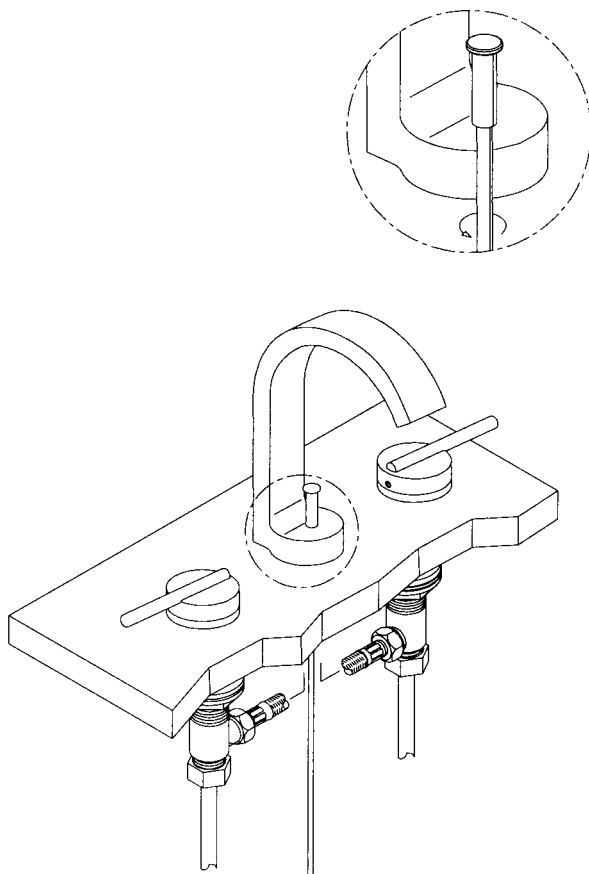

Sechskantmutter; Hexagon nut;
Écrou hexagonal; Dado esagonale;
Puerca hexagonal; Porca sextavada;
Zeskantmoer

2

O-Ring
O-ring
Joint
Anillo
Anel

Dichtring; Washer;
Bague d'étanchéité Guarnizione;
Junta; Guanioe; Dichtingsring
44mm x 27mm x 2mm

Metallscheibe

Sechskantmutter; Hexagon nut;
Écrou hexagonal; Dado esagonale;
Puerca hexagonal; Porca sextavada;
Zeskantmoer

3

4

5

6

geschlossen
turned off
fermé
chiudere
Cierre
fechado
Dicht

- | | | |
|---|-----------------|---------------------------------------|
| 1 | 013/600/195/YYY | Zugknopf |
| 2 | 013/600/084/YYY | Zugstange |
| 3 | 013/600/168/999 | Perlator |
| 4 | 013/600/196/YYY | Bedienelement |
| 5 | 013/600/198/YYY | Rosette |
| 6 | 010/110/000/999 | Keramikventil 1/2" , rechtsschließend |
| 7 | 010/180/000/999 | Keramikventil 1/2" , linksschließend |