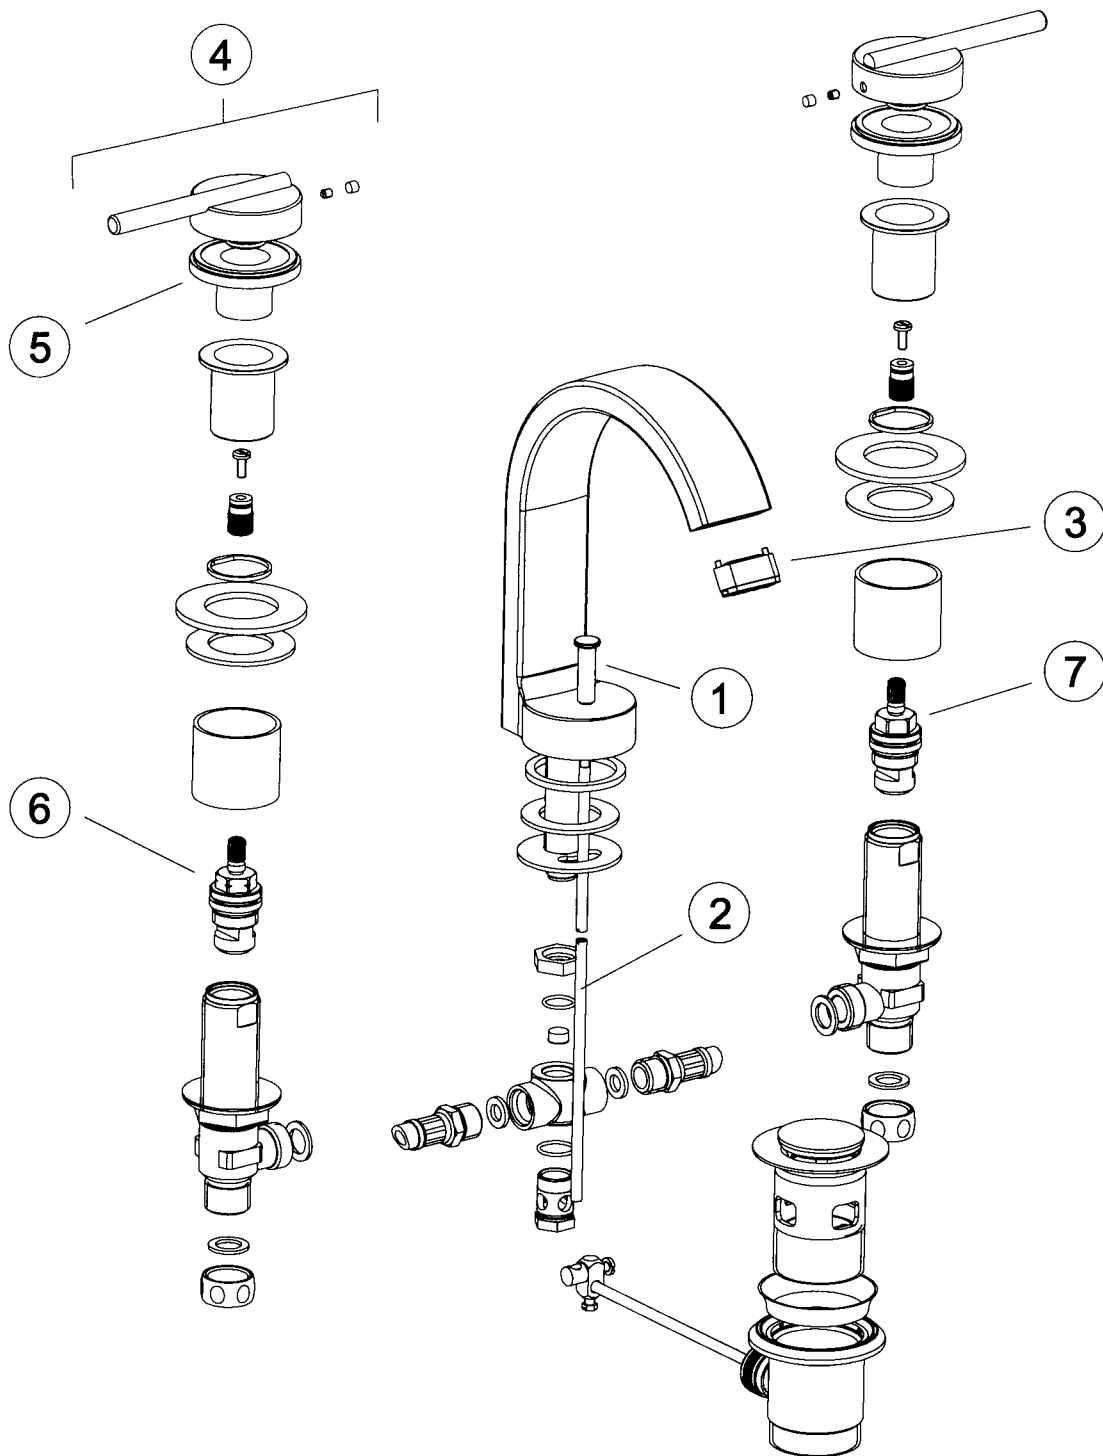

Montageanleitung
Installation instructions
Instructions de montage
Instrucciones de Montaje
Instruzioni di montaggio

Serie Glance
831/003/000/...

831/003/000/...

1

Dichtring; Washer;
Bague d'étanchéité Guarnizione;
Junta; Guanioe; Dichtingsring

Sechskantmutter; Hexagon nut;
Écrou hexagonal; Dado esagonale;
Puerca hexagonal; Porca sextavada;
Zeskantmoer

2

O-Ring
O-ring
Joint
Anillo
Anel

Dichtring; Washer;
Bague d'étanchéité Guarnizione;
Junta; Guanioe; Dichtingsring
44mm x 27mm x 2mm

Metallscheibe

Sechskantmutter; Hexagon nut;
Écrou hexagonal; Dado esagonale;
Puerca hexagonal; Porca sextavada;
Zeskantmoer

3

4

5

6

geschlossen
turned off
fermé
chiudere
Cierre
fechado
Dicht

- | | | |
|---|-----------------|---------------------------------------|
| 1 | 013/600/195/YYY | Zugknopf |
| 2 | 013/600/084/YYY | Zugstange |
| 3 | 013/600/168/999 | Perlator |
| 4 | 013/600/196/YYY | Bedienelement |
| 5 | 013/600/198/YYY | Rosette |
| 6 | 010/110/000/999 | Keramikventil 1/2" , rechtsschließend |
| 7 | 010/180/000/999 | Keramikventil 1/2" , linksschließend |