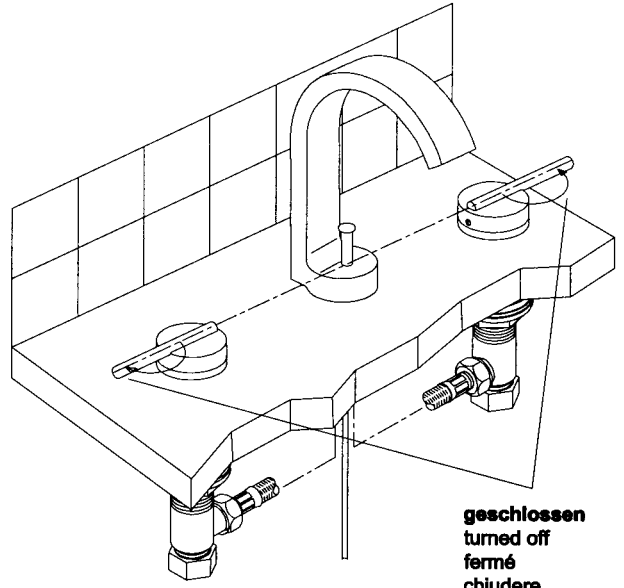

Sechskantmutter; Hexagon nut;
Écrou hexagonal; Dado esagonale;
Puerca hexagonal; Porca sextavada;
Zeskantmoer

2

O-Ring
O-ring
Joint
Anillo
Anel

Dichtring; Washer;
Bague d'étanchéité Guarnizione;
Junta; Guanioe; Dichtingsring
44mm x 27mm x 2mm

Metallscheibe

Sechskantmutter; Hexagon nut;
Écrou hexagonal; Dado esagonale;
Puerca hexagonal; Porca sextavada;
Zeskantmoer

3

4

5

6

geschlossen
turned off
fermé
chiudere
Cierre
fechado
Dicht

- | | | |
|---|-----------------|---------------------------------------|
| 1 | 013/600/195/YYY | Zugknopf |
| 2 | 013/600/084/YYY | Zugstange |
| 3 | 013/600/168/999 | Perlator |
| 4 | 013/600/196/YYY | Bedienelement |
| 5 | 013/600/198/YYY | Rosette |
| 6 | 010/110/000/999 | Keramikventil 1/2" , rechtsschließend |
| 7 | 010/180/000/999 | Keramikventil 1/2" , linksschließend |