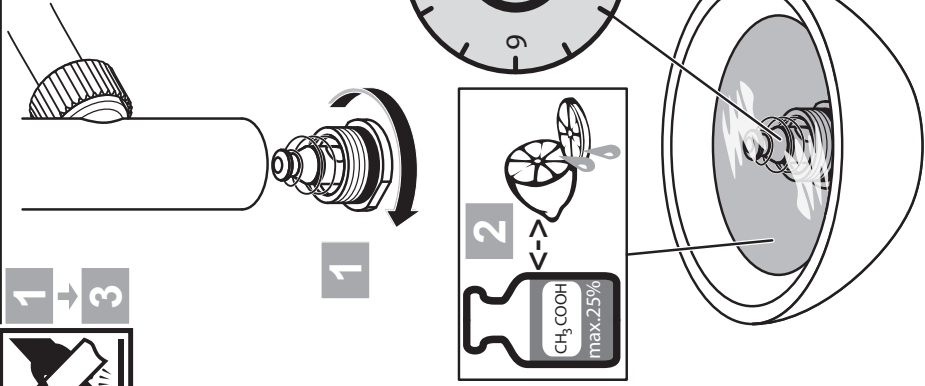

Ideal Standard International BVBA

Chaussée de Wavre 1789 - Box 15
1160 Brussels - Belgium

0311 / 41897A01-FR01

1 → 3

Ideal Standard Nederlands B.V.
Postbus 7 - 5900 AA Venlo
Netherlands

Tel.: +31 (0) 77 - 355 08 08
Fax: +31 (0) 77 - 354 21 86