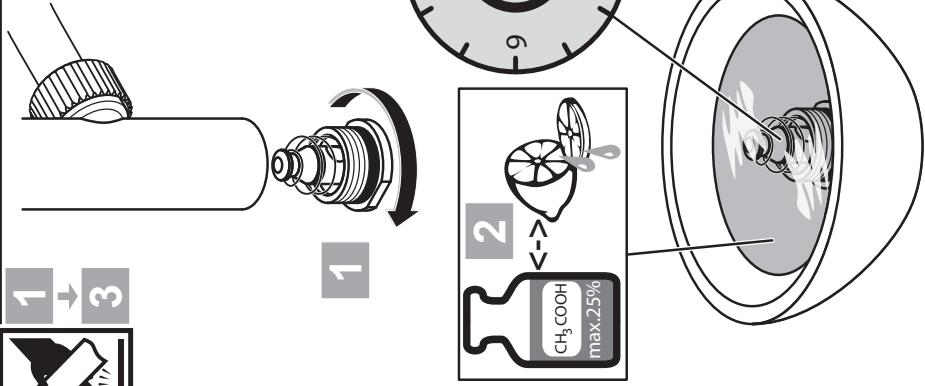

1 → 3

Ideal Standard Nederlands B.V.
Postbus 7 - 5900 AA Venlo
Netherlands

Tel.: +31 (0) 77 - 355 08 08
Fax: +31 (0) 77 - 354 21 86

E-mail: idealstandard.nl
Internet: <http://www.idealstandardnederland.nl>

Ideal Standard International BVBA

Chaussée de Wavre 1789 - Box 15
1160 Brussels - Belgium

0311 / 41897A01-FR01

1 → 3

Ideal Standard Nederlands B.V.
Postbus 7 - 5900 AA Venlo
Netherlands

Tel.: +31 (0) 77 - 355 08 08
Fax: +31 (0) 77 - 354 21 86

E-mail: idealstandard.nl
Internet: <http://www.idealstandardnederland.nl>

Ideal Standard International BVBA

Chaussée de Wavre 1789 - Box 15
1160 Brussels - Belgium

0311 / 41897A01-FR01

!S
STANDARD

F 2605 AA

!S
STANDARD

F 2605 AA