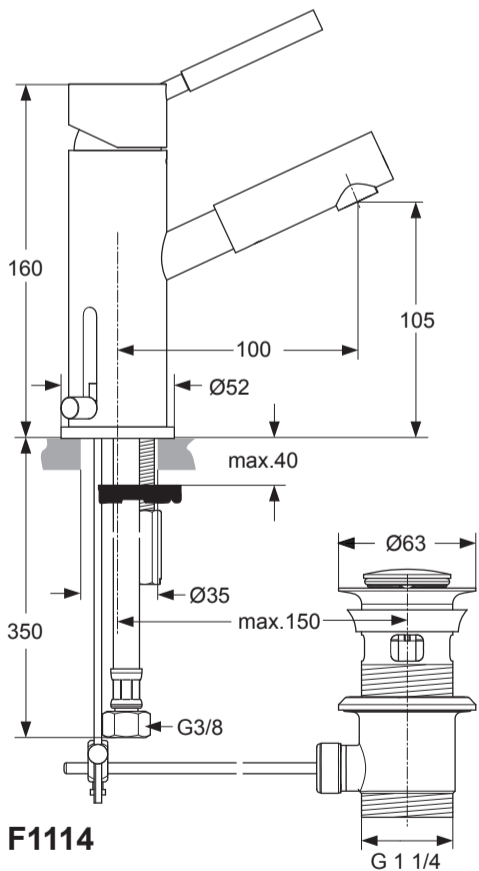

Pos.	Part No.
1	F 960 198 AA
3	F 960 005 AA
4	F 960 111 AA
5	F 960 112 NU
6	A 960 567 NU
8	F 960 011 NU
9	F 960 221 AA
10	F 960 729 NU
11	A 860 996 AA 5L/min F 960 224 AA 8L/min
12	F 960 185 NU
13	F 960 173 AA
14	F 960 217 NU
15	A 963 305 NU
17	F 960 191 AA
18	H 960 103 AA
19	H 3699 AA
26	A 961 073 AA
27	B 960 242 AA
30	A 963 651 NU

F1114

F1117

A3 GEOMETRY
 F 1114 .. F 1117 ..

BORMA

0416 / A 866 476
 (+ A 865 665)
 Made in Germany

Ideal Standard International NV
 Corporate Village - Gent Building
 Da Vincilaan 2
 1935 Zaventem
 Belgium