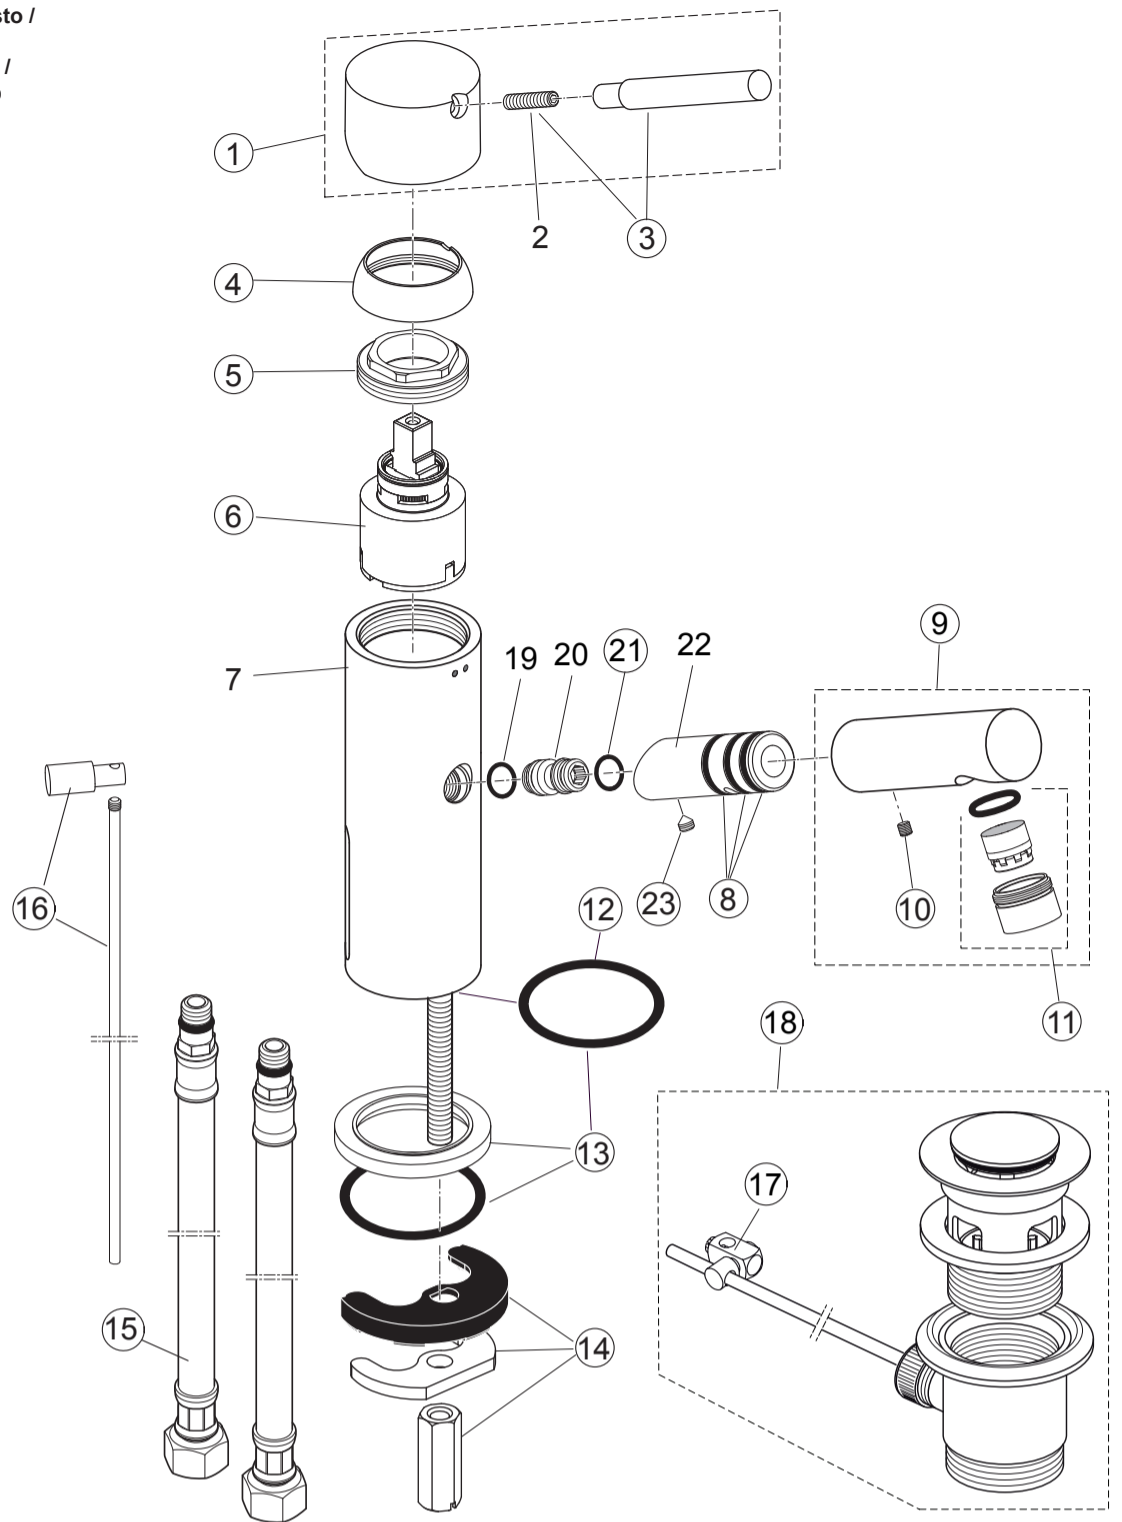

Pos.	Part No.
1	F 960 198 AA
3	F 960 005 AA
4	F 960 111 AA
5	F 960 112 NU
6	A 960 567 NU
8	F 960 011 NU
9	F 960 221 AA
10	F 960 729 NU
11	A 860 996 AA 5L/min F 960 224 AA 8L/min
12	F 960 185 NU
13	F 960 173 AA
14	F 960 217 NU
15	A 963 305 NU
17	F 960 191 AA
18	H 960 103 AA
19	H 3699 AA
26	A 961 073 AA
27	B 960 242 AA
30	A 963 651 NU

F1114

F1117

A3 GEOMETRY
 F 1114 .. F 1117 ..

BORMA

0416 / A 866 476
 (+ A 865 665)
 Made in Germany

Ideal Standard International NV
 Corporate Village - Gent Building
 Da Vincilaan 2
 1935 Zaventem
 Belgium