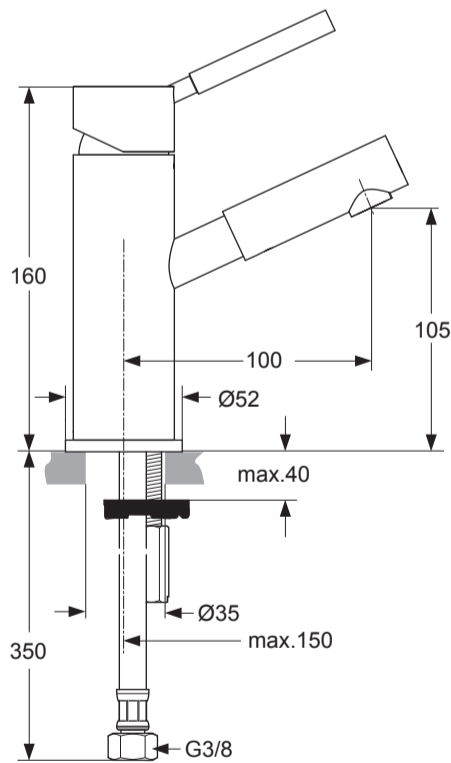

Pos.	Part No.
1	F 960 198 AA
3	F 960 005 AA
4	F 960 111 AA
5	F 960 112 NU
6	A 960 567 NU
8	F 960 011 NU
9	F 960 221 AA
10	F 960 729 NU
11	A 860 996 AA 5L/min F 960 224 AA 8L/min
12	F 960 185 NU
13	F 960 173 AA
14	F 960 217 NU
15	A 963 305 NU
17	F 960 191 AA
18	H 960 103 AA
19	H 3699 AA
26	A 961 073 AA
27	B 960 242 AA
30	A 963 651 NU

F1114

F1117

A3 GEOMETRY
 F 1114 .. F 1117 ..

BORMA

0416 / A 866 476
 (+ A 865 665)
 Made in Germany

Ideal Standard International NV
 Corporate Village - Gent Building
 Da Vincilaan 2
 1935 Zaventem
 Belgium