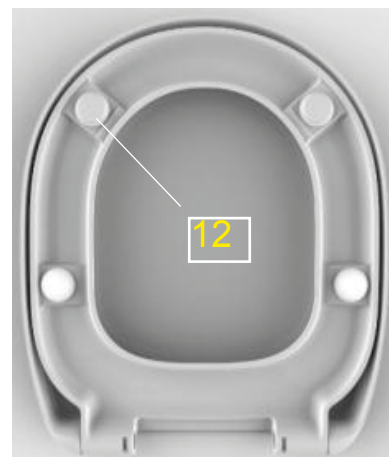

für folgende Ausführungen:

- Wandtiefspülklosett
- Standtiefspülklosett

Produkt	Artikel-Nr.	Material	kg
WC-Sitzring	E822601	Duroplast	1,5

nur Sitzring

Scharnier-Set mit Befestigung **A** für Keramik mit Sackloch und mit Kipdübel-Befestigung **B** für Durchgangsloch in der Keramik.

Keine Ersatzteilnummer vorhanden

Pos.	Bezeichnung	Ersatzteil-Nr.	Liefermenge	Pos.	Bezeichnung	Ersatzteil-Nr.	Liefermenge
1	Scharnier-Set kpl. für Sitzring E822601	EV286AA	2 Scharniere	10	Puffer-Set kompl.	XXXXXX	siehe 10 - 12