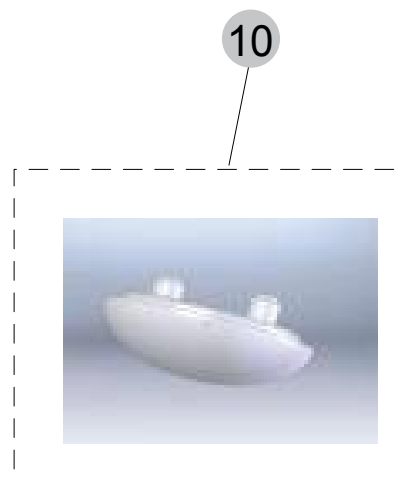

für folgende Ausführungen:

- Wandtiefspülklosett
- Standtiefspülklosett

Produkt	Artikel-Nr.	Material	kg
WC-Sitzring	E822601	Duroplast	1,5

nur Sitzring

Scharnier-Set mit Befestigung **A** für Keramik mit Sackloch und mit Kipdübel-Befestigung **B** für Durchgangsloch in der Keramik.

Keine Ersatzteilnummer vorhanden

Pos.	Bezeichnung	Ersatzteil-Nr.	Liefermenge	Pos.	Bezeichnung	Ersatzteil-Nr.	Liefermenge
1	Scharnier-Set kpl. für Sitzring E822601	EV286AA	2 Scharniere	10	Puffer-Set kompl.	XXXXXX	siehe 10 - 12