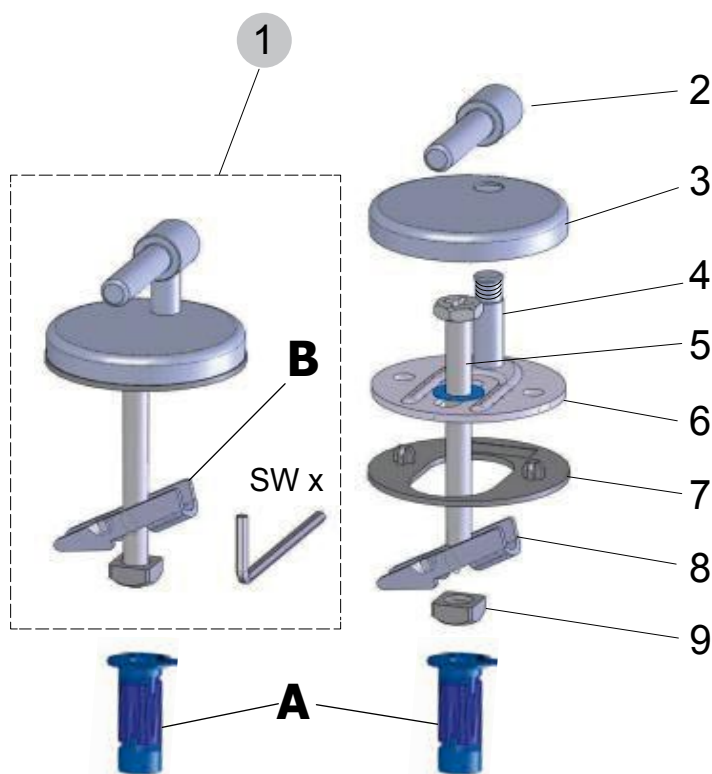

für folgende Ausführungen:

- Wandtiefspülklosett
- Standtiefspülklosett

Produkt	Artikel-Nr.	Material	kg
WC-Sitzring	E822601	Duroplast	1,5

nur Sitzring

Scharnier-Set mit Befestigung **A** für Keramik mit Sackloch und mit Kipdübel-Befestigung **B** für Durchgangsloch in der Keramik.

Keine Ersatzteilnummer vorhanden

Pos.	Bezeichnung	Ersatzteil-Nr.	Liefermenge	Pos.	Bezeichnung	Ersatzteil-Nr.	Liefermenge
1	Scharnier-Set kpl. für Sitzring E822601	EV286AA	2 Scharniere	10	Puffer-Set kompl.	XXXXXX	siehe 10 - 12