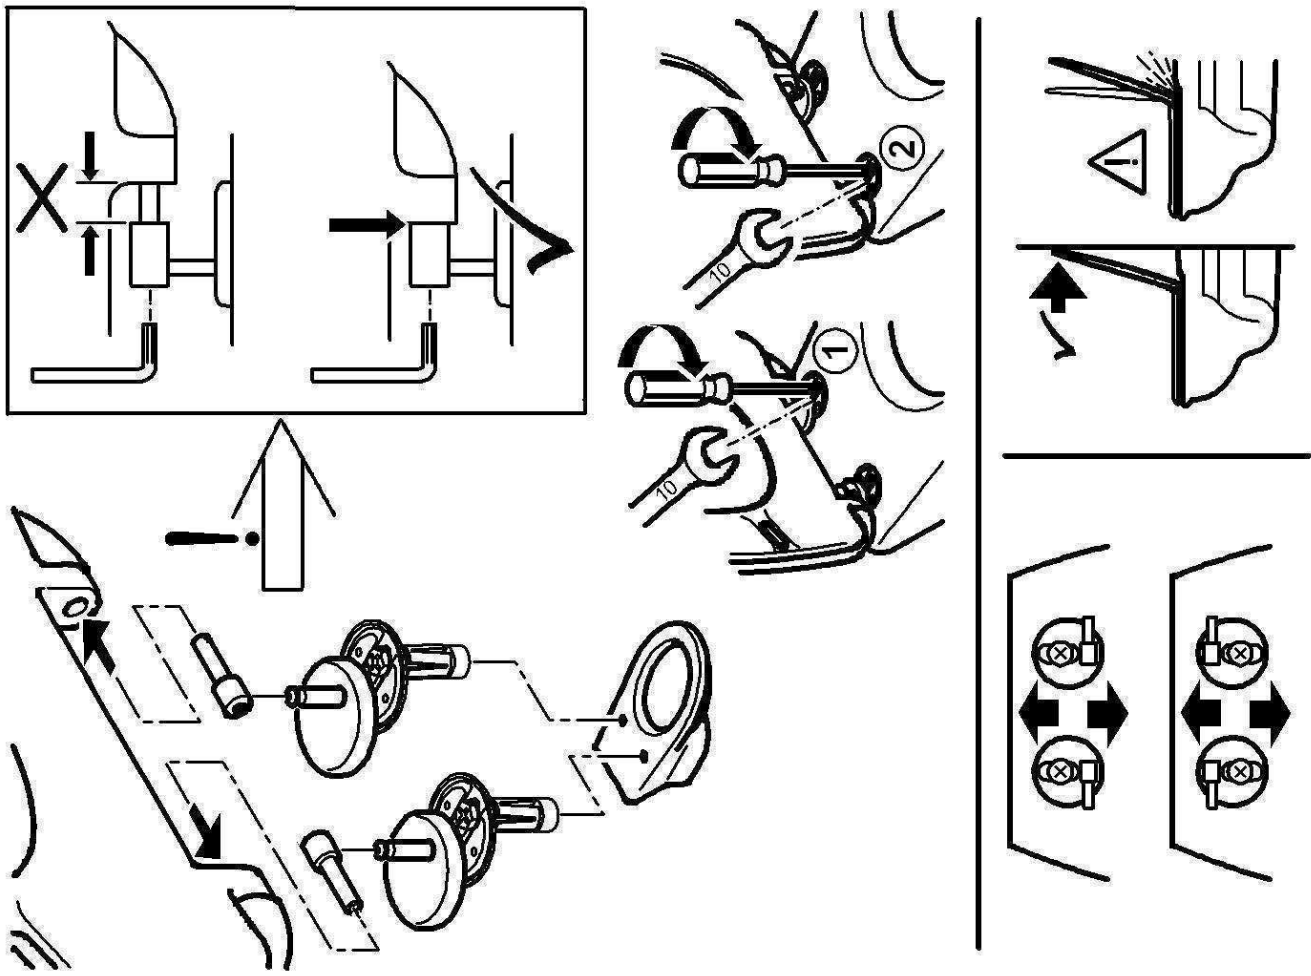

für folgende Ausführungen:

- Wandtiefspülklosett
- Standtiefspülklosett

Produkt	Artikel-Nr.	Material	kg
WC-Sitzring	E822601	Duroplast	1,5

nur Sitzring

Scharnier-Set mit Befestigung **A** für Keramik mit Sackloch und mit Kipdübel-Befestigung **B** für Durchgangsloch in der Keramik.

Keine Ersatzteilnummer vorhanden

Pos.	Bezeichnung	Ersatzteil-Nr.	Liefermenge	Pos.	Bezeichnung	Ersatzteil-Nr.	Liefermenge
1	Scharnier-Set kpl. für Sitzring E822601	EV286AA	2 Scharniere	10	Puffer-Set kompl.	XXXXXX	siehe 10 - 12