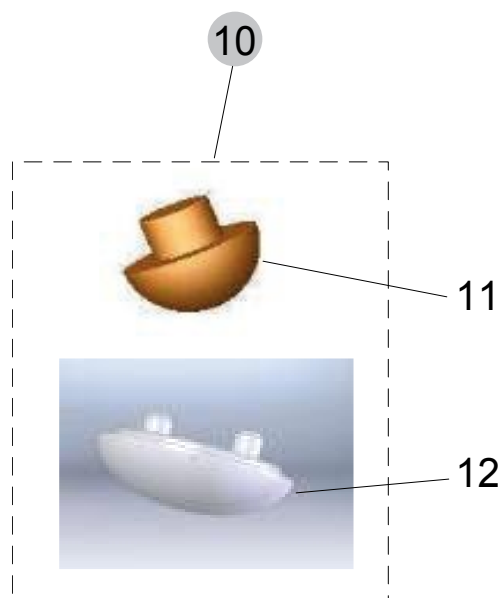

für folgende Ausführungen:

- Wandtiefspülklosett
- Standtiefspülklosett

Produkt

WC-Sitz normal Standard

Artikel-Nr.

E822501

Material

Duroplast

kg

2,2

Scharnier-Set mit Befestigung **A** für Keramik mit Sackloch und mit Kippdübel-Befestigung **B** für Durchgangsloch in der Keramik.

Keine Ersatzteilnummer vorhanden

Pos.	Bezeichnung	Ersatzteil-Nr.	Liefermenge
1	Scharnier-Set kompl. für Sitz E822501	EV286AA	2 Scharniere