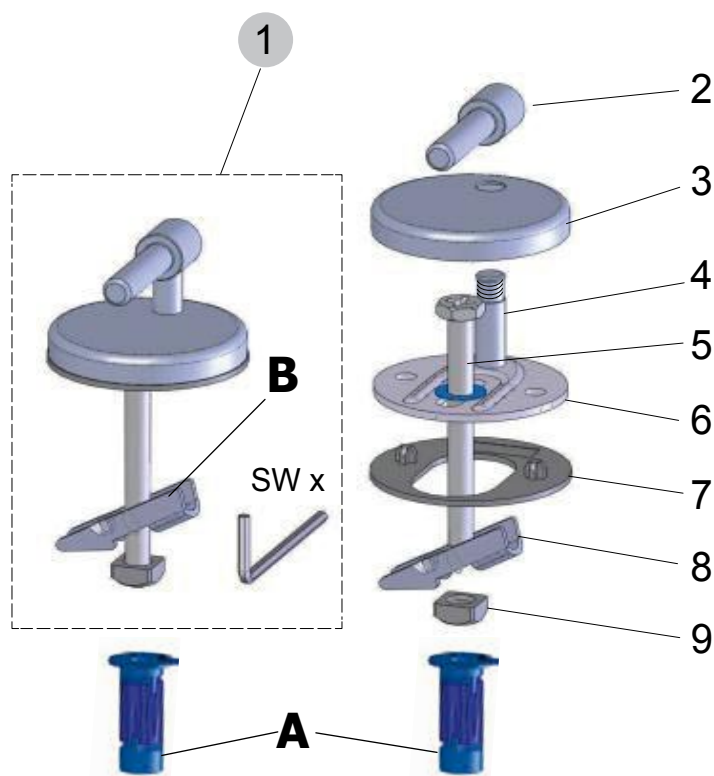

für folgende Ausführungen:

- Wandtiefspülklosett
- Standtiefspülklosett

Produkt

WC-Sitz normal Standard

Artikel-Nr.

E822501

Material

Duroplast

kg

2,2

Scharnier-Set mit Befestigung **A** für Keramik mit Sackloch und mit Kippdübel-Befestigung **B** für Durchgangsloch in der Keramik.

Keine Ersatzteilnummer vorhanden

Pos.	Bezeichnung	Ersatzteil-Nr.	Liefermenge
1	Scharnier-Set kompl. für Sitz E822501	EV286AA	2 Scharniere

Pos.	Bezeichnung	Ersatzteil-Nr.	Liefermenge
10	Puffer-Set kompl.	XXXXXX	siehe 10 - 12
11	Puffer-Deckel		4 Stück
12	Puffer-Sitzring		4 Stück

MA183