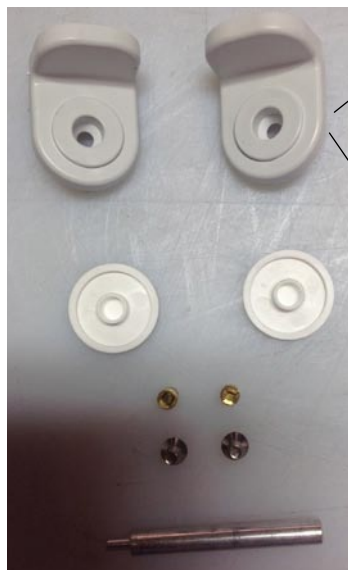

für folgende Ausführungen:

- Wandtiefspülklosett
- Standflachspülklosett

Sitzrückenhöhung
Montage siehe Rückseite.

Produkt

WC-Sitz mit Stangenscharnier

Artikel-Nr.

E821801

Material

Duroplast

kg

1,55

nur Sitzring

nur der komplette Sitzring wird geliefert, Stangenscharnier gibt es nicht einzeln!

Pos.	Bezeichnung	Ersatzteil-Nr.	Liefermenge	Pos.	Bezeichnung	Ersatzteil-Nr.	Liefermenge
1	Scharnier-Set kompl. für Sitz E821801		1 Scharnier	10	Puffer-Sitzring		4 Stück