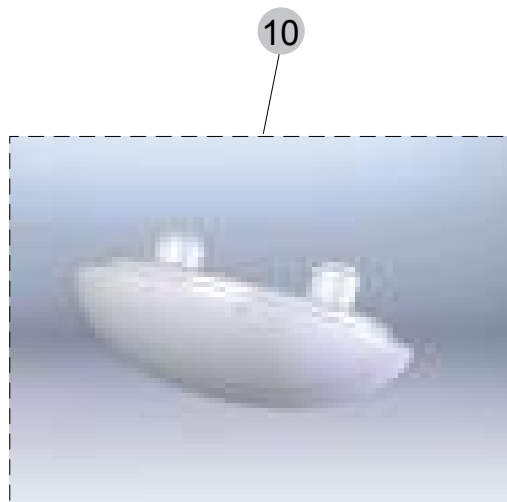

nur Sitzring

nur der komplette Sitzring wird geliefert, Stangenscharnier gibt es nicht einzeln!

Pos.	Bezeichnung	Ersatzteil-Nr.	Liefermenge	Pos.	Bezeichnung	Ersatzteil-Nr.	Liefermenge
1	Scharnier-Set kompl. für Sitz E821801		1 Scharnier	10	Puffer-Sitzring		4 Stück