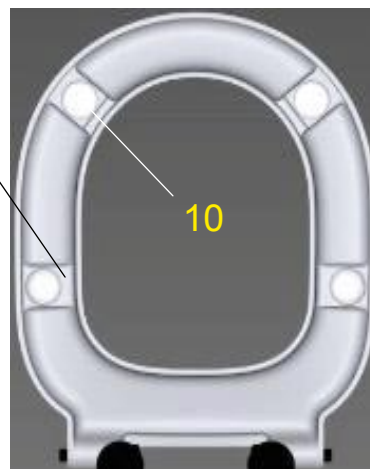

für folgende Ausführungen:

- Wandtiefspülklosett
- Standflachspülklosett

Sitzrückenhöhung
Montage siehe Rückseite.

Produkt

WC-Sitz mit Stangenscharnier

Artikel-Nr.

E821801

Material

Duroplast

kg

1,55

nur Sitzring

nur der komplette Sitzring wird geliefert, Stangenscharnier gibt es nicht einzeln!

Pos.	Bezeichnung	Ersatzteil-Nr.	Liefermenge	Pos.	Bezeichnung	Ersatzteil-Nr.	Liefermenge
1	Scharnier-Set kompl. für Sitz E821801		1 Scharnier	10	Puffer-Sitzring		4 Stück