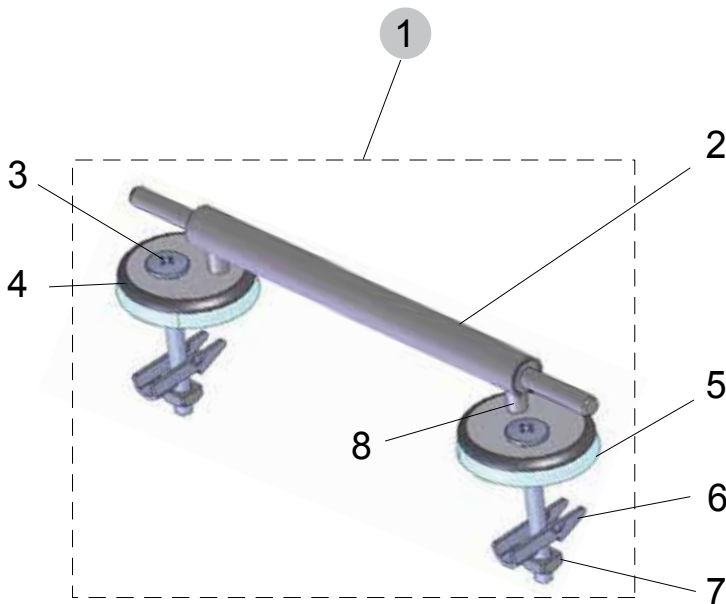

für folgende Ausführungen:

- Wandtiefspülklosett
- Standflachspülklosett

Sitzrückenhöhung
Montage siehe Rückseite.

Produkt

WC-Sitz mit Stangenscharnier

Artikel-Nr.

E821801

Material

Duroplast

kg

1,55

nur Sitzring

nur der komplette Sitzring wird geliefert, Stangenscharnier gibt es nicht einzeln!

Pos.	Bezeichnung	Ersatzteil-Nr.	Liefermenge	Pos.	Bezeichnung	Ersatzteil-Nr.	Liefermenge
1	Scharnier-Set kompl. für Sitz E821801		1 Scharnier	10	Puffer-Sitzring		4 Stück