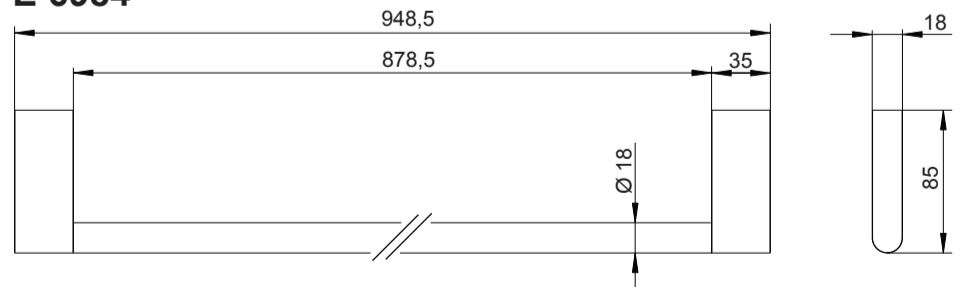

Spare Parts / Ersatzteile / Pièces de recharge / Pezzi di Ricambio / Piezas de requesto /
Parte de reposição / Reserveonderdelen / Reservdelar / Reservedeler / Varaosat /
Vraosat / Varahlutir / Ανταλλακτικά / Yedek Parçalar / Náhradní díly / Náhradné diely /
Nadomestni deli / Резервни части / Запчасти / Części Zapasowe / Piese de schimb /
Rendelhető alkatrészek / Запасні частини / Reservni delovi / Резервни делови /
Резервни делови / Atsarginių dalių / Tellitavad varuosad / Rezervju daļu

XX = AA

Position

1 = H 961 942 NU
2 = H 961 493 NU

CONNECT

E 6981 + E 6982 + E 6983 + E 6984 ..

1104 / H 965 792
(+ A 865 612)
Made by JADO in E.U.

E 6981

E 6983

E 6982

E 6984