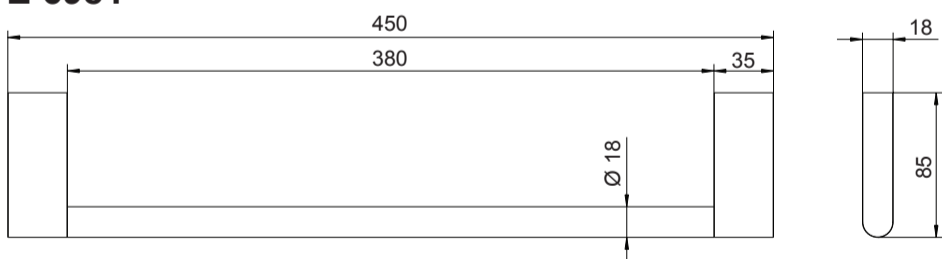

XX = AA

Position

1 = H 961 942 NU
 2 = H 961 493 NU

CONNECT

E 6981 + E 6982 + E 6983 + E 6984 ..

1104 / H 965 792
 (+ A 865 612)
 Made by JADO in E.U.

E 6981

E 6983

2,5

x2

2,5

2,5

E 6981

E 6981

E 6982
E 6983
E 6984