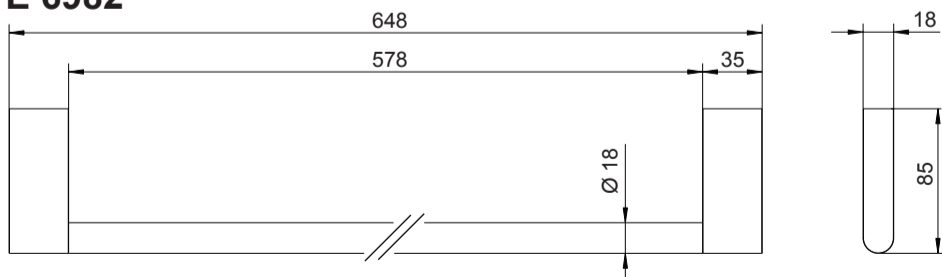

Spare Parts / Ersatzteile / Pièces de recharge / Pezzi di Ricambio / Piezas de requesto /
Parte de reposição / Reserveonderdelen / Reservdelar / Reservedeler / Varaosat /
Vraosat / Varahlutir / Ανταλλακτικά / Yedek Parçalar / Náhradní díly / Náhradné diely /
Nadomestni deli / Резервни части / Запчасти / Części Zapasowe / Piese de schimb /
Rendelhető alkatrészek / Запасні частини / Reservni delovi / Резервни делови /
Резервни делови / Atsarginių dalių / Tellitavad varuosad / Rezervju daļu

XX = AA

Position

1 = H 961 942 NU
2 = H 961 493 NU

CONNECT

E 6981 + E 6982 + E 6983 + E 6984 ..

1104 / H 965 792
(+ A 865 612)
Made by JADO in E.U.

E 6981

E 6983

E 6982

E 6984