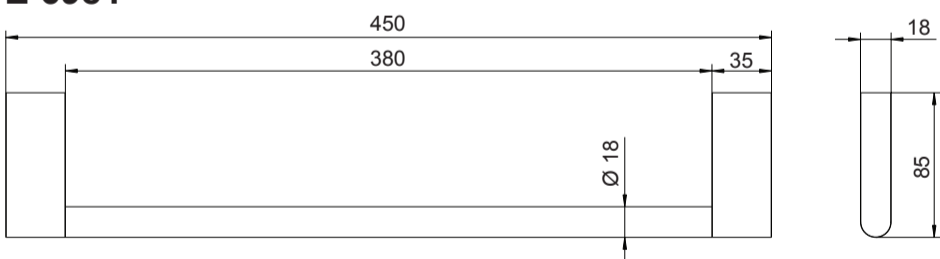

XX = AA

Position

1 = H 961 942 NU
 2 = H 961 493 NU

CONNECT

E 6981 + E 6982 + E 6983 + E 6984 ..

1104 / H 965 792
 (+ A 865 612)
 Made by JADO in E.U.

E 6981

E 6983

5

x2

5b

5a

6

x2

7

2,5