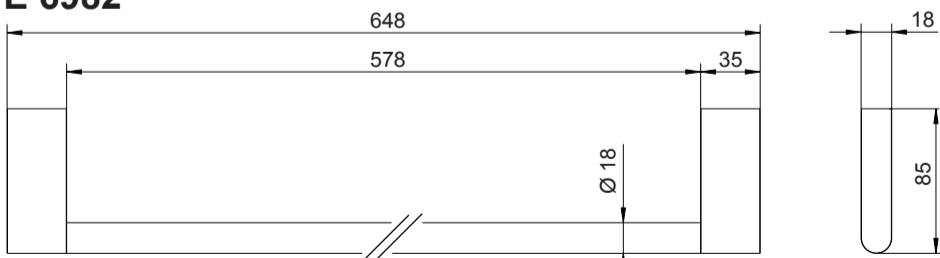

Spare Parts / Ersatzteile / Pièces de recharge / Pezzi di Ricambio / Piezas de requesto /
Parte de reposição / Reserveonderdelen / Reservdelar / Reservedeler / Varaosat /
Vraosat / Varahlutir / Ανταλλακτικά / Yedek Parçalar / Náhradní díly / Náhradné diely /
Nadomestni deli / Резервни части / Запчасти / Części Zapasowe / Piese de schimb /
Rendelhető alkatrészek / Запасні частини / Reservni delovi / Резервни делови /
Резервни делови / Atsarginių dalių / Tellitavad varuosad / Rezervju daļu

XX = AA

Position

1 = H 961 942 NU
2 = H 961 493 NU

CONNECT

E 6981 + E 6982 + E 6983 + E 6984 ..

1104 / H 965 792
(+ A 865 612)
Made by JADO in E.U.

E 6981

E 6983

E 6982

E 6984