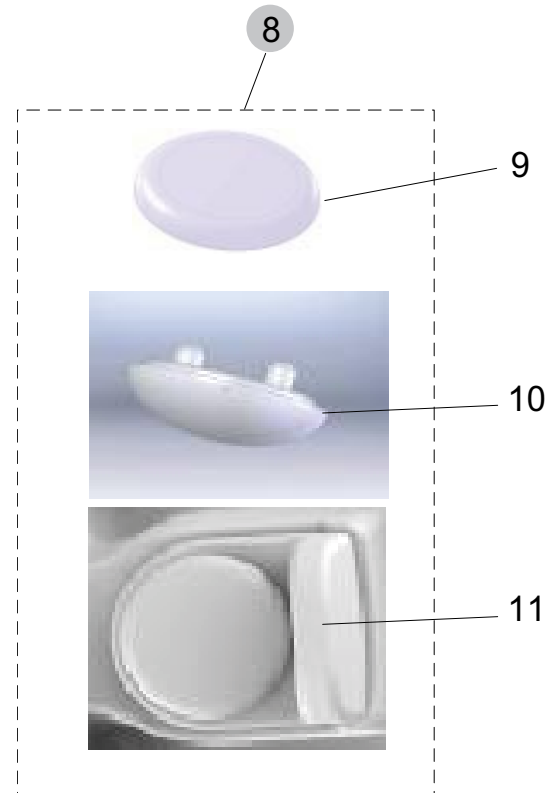

für folgende Ausführungen:

- Wandtiefspülklosett
- Standflachspülklosett

Produkt

WC-Sitz XL

Artikel-Nr.

E607801

Material

Duroplast

kg

3,55

Frage- was ist der Unterschied zwischen EV139BJ und EV140BJ? (Kippdübel und Klemmverbindung???)

Pos.	Bezeichnung	Ersatzteil-Nr.	Liefermenge
1	Scharnier-Set kompl. für Sitz E607801	EV139BJ	2 Scharniere

Pos.	Bezeichnung	Ersatzteil-Nr.	Liefermenge
8	Puffer-Set kompl.	EV13867	siehe 9 - 11
9-10	Puffer-Deckel		2 Stück
11	Puffer-Sitzring		4 Stück