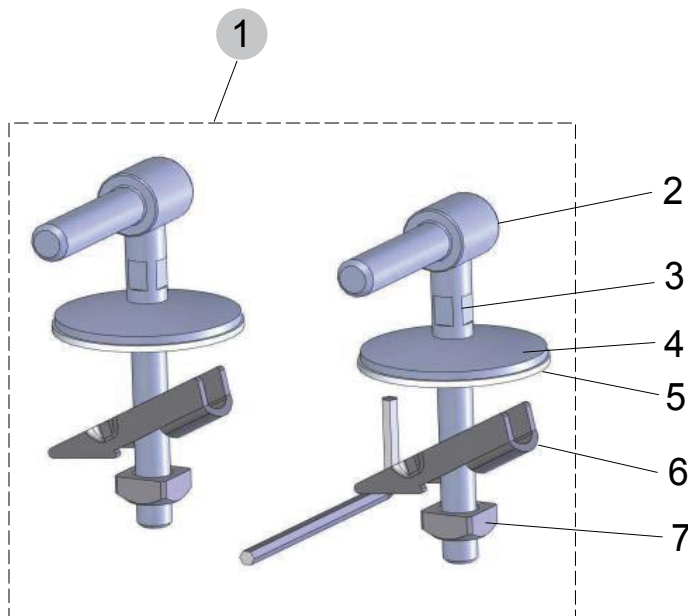

für folgende Ausführungen:

- Wandtiefspülklosett
- Standflachspülklosett

Produkt

WC-Sitz XL

Artikel-Nr.

E607801

Material

Duroplast

kg

3,55

Frage- was ist der Unterschied zwischen EV139BJ und EV140BJ? (Kippdübel und Klemmverbindung???)

Pos.	Bezeichnung	Ersatzteil-Nr.	Liefermenge
1	Scharnier-Set kompl. für Sitz E607801	EV139BJ	2 Scharniere