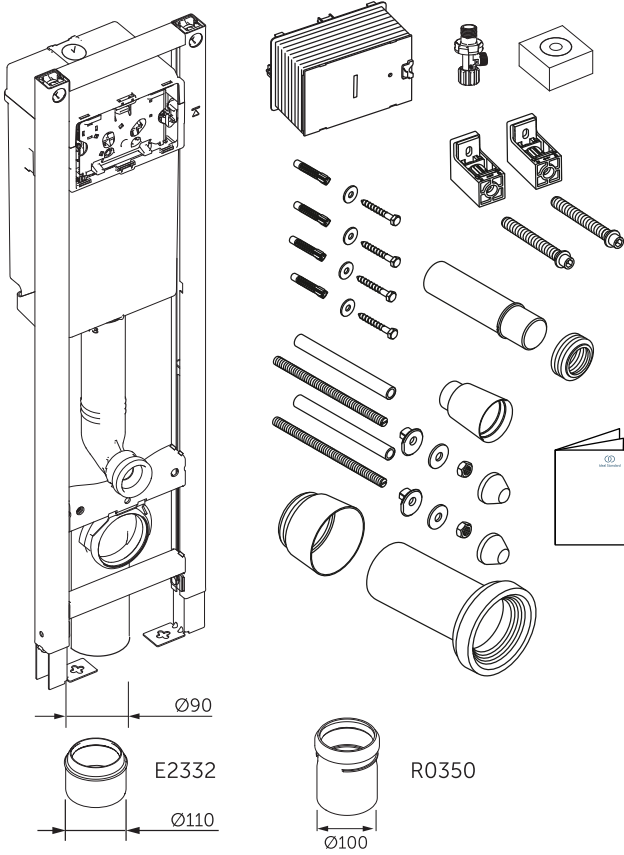

PROSYS

WC Eco Frame

Installation - Installazione - Installation - Montage - Instalación - Montering - Монтаж
 Montáž - Paigaldamine - Εγκατάσταση - Beszerelés - Montavimas - Montāža - Instalare
 Инсталација - Montaž - Установка - Montaža - Montáž - Montaj - Інсталяція

(dimensions in millimeters)

4

5

6

8 A

7

8 B

8 C