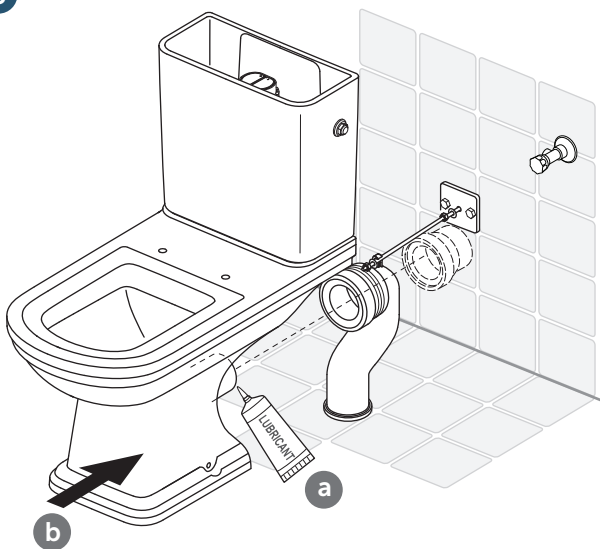

CALLA

Close Coupled WC Suite

Installation - Installazione - Installation - Montage - Instalación - Montering - Монтаж
 Montáž - Paigaldamine - Εγκατάσταση - Beszerelés - Montavimas - Montāža - Instalare
 Инсталација - Montaž - Установка - Montaža - Montáž - Montaj - Інсталяція

CODE	LITRES	A	B	C	D
E2512	6/3	1	8	5	7,5
	4.5/3	3,5	8	5	7,5
E2513	6/3	1	8	5	7
	4.5/3	3,5	8	5	7

4

5

6

7

8

9

10