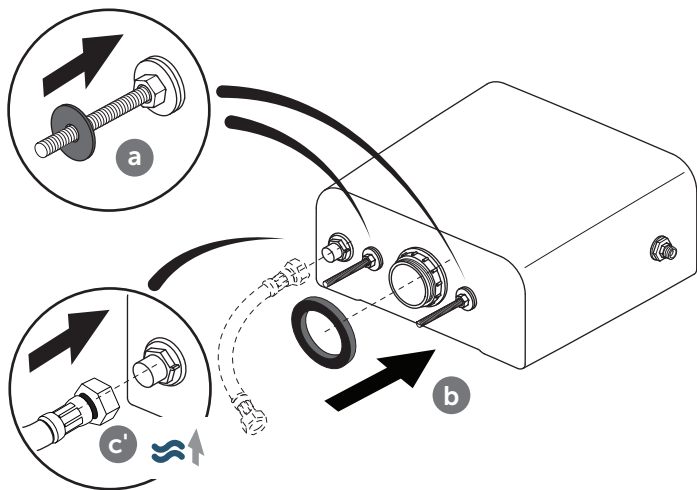

CALLA

Close Coupled WC Suite

Installation - Installazione - Installation - Montage - Instalación - Montering - Монтаж
 Montáž - Paigaldamine - Εγκατάσταση - Beszerelés - Montavimas - Montāža - Instalare
 Инсталација - Montaž - Установка - Montaža - Montáž - Montaj - Інсталяція

CODE	LITRES	A	B	C	D
E2512	6/3	1	8	5	7,5
	4.5/3	3,5	8	5	7,5
E2513	6/3	1	8	5	7
	4.5/3	3,5	8	5	7

4

5

6

7

8

9

10