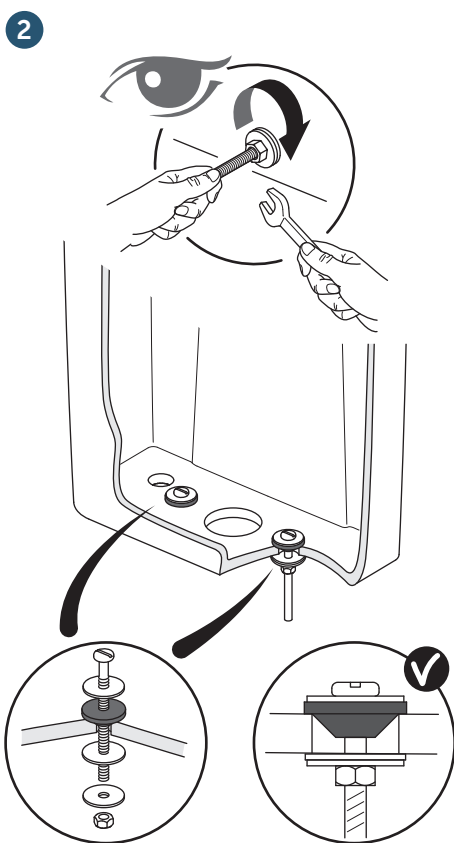

CALLA

Close Coupled WC Suite

Installation - Installazione - Installation - Montage - Instalación - Montering - Монтаж
 Montáž - Paigaldamine - Εγκατάσταση - Beszerelés - Montavimas - Montāža - Instalare
 Инсталација - Montaž - Установка - Montaža - Montáž - Montaj - Інсталяція

CODE	LITRES	A	B	C	D
E2512	6/3	1	8	5	7,5
	4.5/3	3,5	8	5	7,5
E2513	6/3	1	8	5	7
	4.5/3	3,5	8	5	7

4

5

6

7

8

9

10