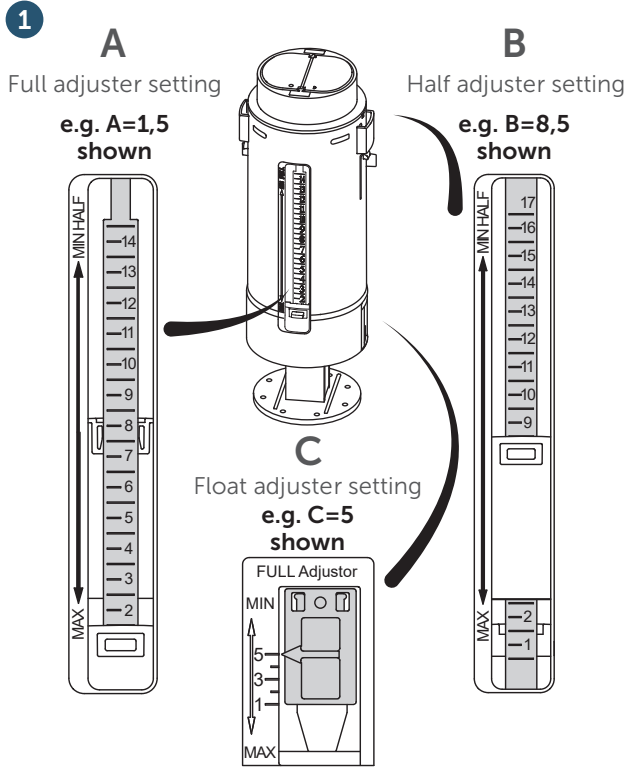

CALLA

Close Coupled WC Suite

Installation - Installazione - Installation - Montage - Instalación - Montering - Монтаж
 Montáž - Paigaldamine - Εγκατάσταση - Beszerelés - Montavimas - Montāža - Instalare
 Инсталација - Montaž - Установка - Montaža - Montáž - Montaj - Інсталяція

CODE	LITRES	A	B	C	D
E2512	6/3	1	8	5	7,5
	4.5/3	3,5	8	5	7,5
E2513	6/3	1	8	5	7
	4.5/3	3,5	8	5	7

4

5

6

7

8

9

10