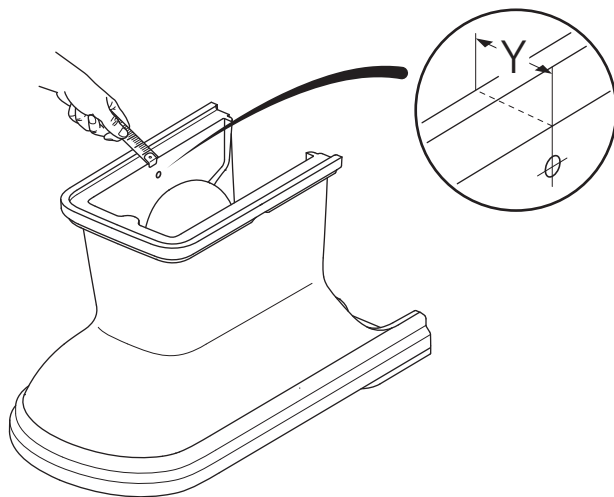

CALLA

Close Coupled WC Suite

Installation - Installazione - Installation - Montage - Instalación - Montering - Монтаж
 Montáž - Paigaldamine - Εγκατάσταση - Beszerelés - Montavimas - Montāža - Instalare
 Инсталација - Montaž - Установка - Montaža - Montáž - Montaj - Інсталяція

CODE	LITRES	A	B	C	D
E2512	6/3	1	8	5	7,5
	4.5/3	3,5	8	5	7,5
E2513	6/3	1	8	5	7
	4.5/3	3,5	8	5	7

4

5

6

7

8

9

10