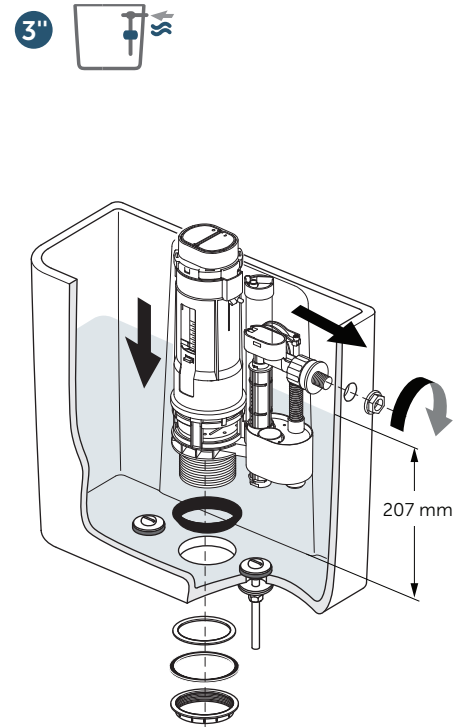

CALLA

Close Coupled WC Suite

Installation - Installazione - Installation - Montage - Instalación - Montering - Монтаж
 Montáž - Paigaldamine - Εγκατάσταση - Beszerelés - Montavimas - Montāža - Instalare
 Инсталација - Montaž - Установка - Montaža - Montáž - Montaj - Інсталяція

CODE	LITRES	A	B	C	D
E2512	6/3	1	8	5	7,5
	4.5/3	3,5	8	5	7,5
E2513	6/3	1	8	5	7
	4.5/3	3,5	8	5	7

4

5

6

7

8

9

10