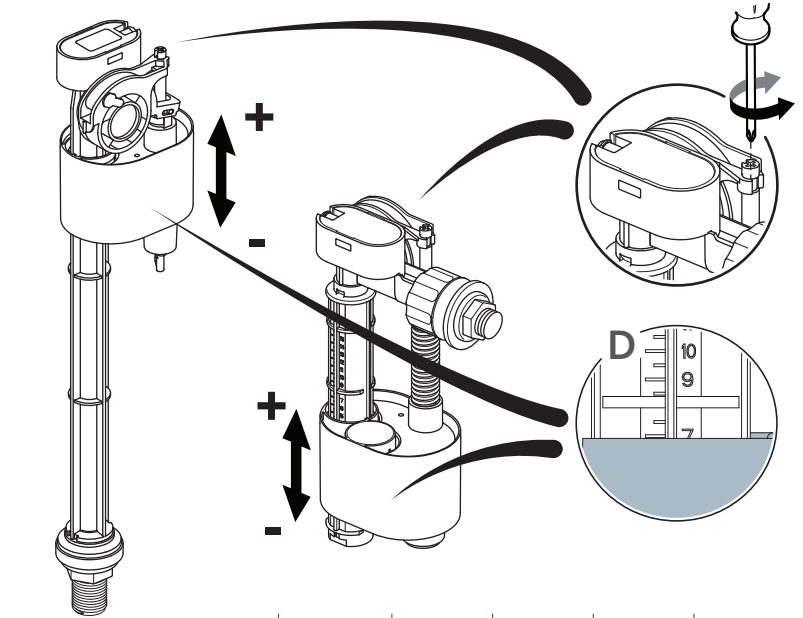

CALLA

Close Coupled WC Suite

Installation - Installazione - Installation - Montage - Instalación - Montering - Монтаж
 Montáž - Paigaldamine - Εγκατάσταση - Beszerelés - Montavimas - Montāža - Instalare
 Инсталација - Montaž - Установка - Montaža - Montáž - Montaj - Інсталяція

CODE	LITRES	A	B	C	D
E2512	6/3	1	8	5	7,5
	4.5/3	3,5	8	5	7,5
E2513	6/3	1	8	5	7
	4.5/3	3,5	8	5	7

4

5

6

7

8

9

10