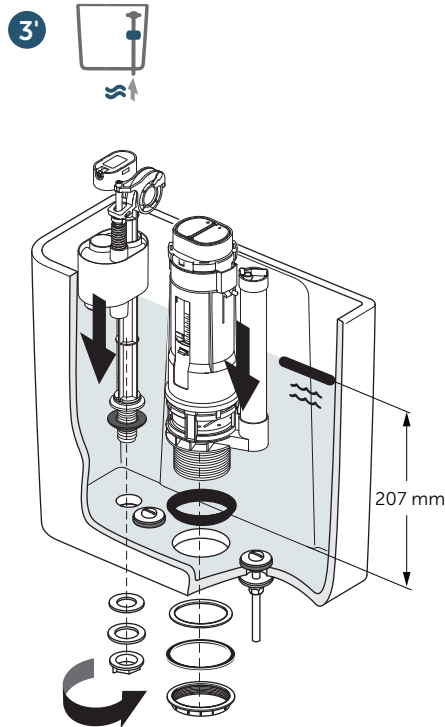

CALLA

Close Coupled WC Suite

Installation - Installazione - Installation - Montage - Instalación - Montering - Монтаж
 Montáž - Paigaldamine - Εγκατάσταση - Beszerelés - Montavimas - Montāža - Instalare
 Инсталација - Montaž - Установка - Montaža - Montáž - Montaj - Інсталяція

CODE	LITRES	A	B	C	D
E2512	6/3	1	8	5	7,5
	4.5/3	3,5	8	5	7,5
E2513	6/3	1	8	5	7
	4.5/3	3,5	8	5	7

4

5

6

7

8

9

10