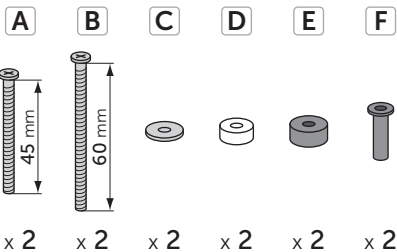

INSTALLATION

D570967

H, mm	6 - 8	9 - 14	15 - 20	21 - 24	25 - 29	30 - 35
Var.1 (1-5mm)	<p>F</p>  <p>A C E</p>	<p>F</p>  <p>A C D</p>	<p>F</p>  <p>A C</p>	<p>F</p>  <p>B E</p>	<p>F</p>  <p>B D</p>	<p>F</p>  <p>B C</p>
Var.2 (13-18mm)	<p>F</p>  <p>E</p> <p>A C</p>	<p>F</p>  <p>E</p> <p>B C D</p>	<p>F</p>  <p>E</p> <p>B C</p>	 <p>> 60 mm</p> <p>!</p>	 <p>> 60 mm</p> <p>!</p>	 <p>> 60 mm</p> <p>!</p>