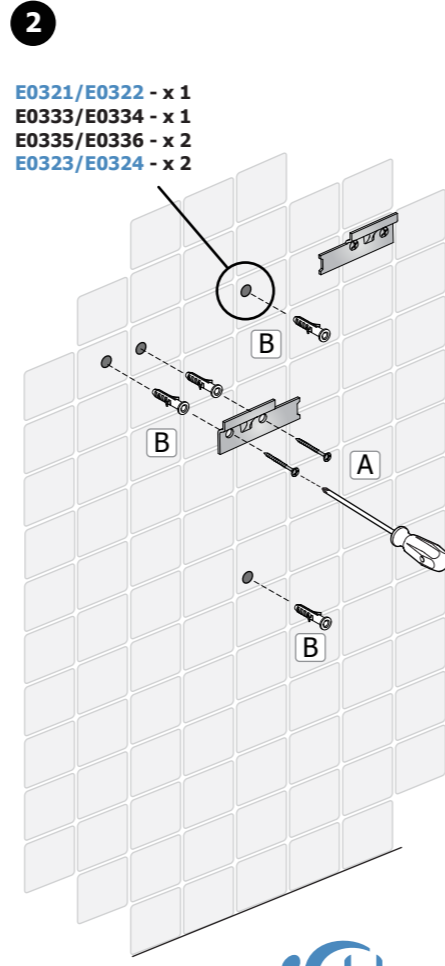

Concept Space Connect Space

E0331	E0319	500x170x700
E0332	E0320	600x170x700
E0333	E0321	700x170x700
E0334	E0322	800x170x700
E0335	E0323	1000x170x700
E0336	E0324	1300x170x700

UK Assembly instructions.
Please read the instructions first. We reserve the right to change product specifications due to possible technical improvements.
Caution: Always use appropriate fixings to suit your type of wall.

D Montageanleitung.
Bitte lesen Sie zuerst die Montageanleitung. Im Interesse der Entwicklung und Verbesserung von Produkten behält sich Ideal Standard International das Recht vor, Produktspezifikationen gelegentlich ohne Ankündigung zu ändern.
Achtung: Bitte verwenden Sie für ihr Mauerwerk geeignetes Befestigungsmaterial.

BG Инструкции за монтаж.
Преди монтажа, първо прочетете инструкциите. Запазваме си правото да променяме спецификациите на продуктите поради технически подобрения.
Внимание: Винаги използвайте подходящи крепежни елементи, според вида на стената.

E Instrucciones de montaje:
Por favor, lea primero detenidamente las instrucciones. Se reserva el derecho a cambiar las especificaciones por posibles mejoras técnicas.
¡Atención! Use siempre las fijaciones apropiadas dependiendo del tipo de pared.

I Istruzioni di montaggio.
Leggere prime le istruzioni. Ci riserviamo il diritto di apportare eventuali modifiche tecniche.
Attenzione: I fissaggi devono essere scelti a seconda del tipo di muro.

RU Инструкции по установке.
Пожалуйста, перед установкой ознакомьтесь с инструкцией.
Мы оставляем за собой право изменять характеристики продуктов ввиду возможных технических усовершенствований.
Внимание: Всегда используйте подходящий для Вашего типа стены крепеж.