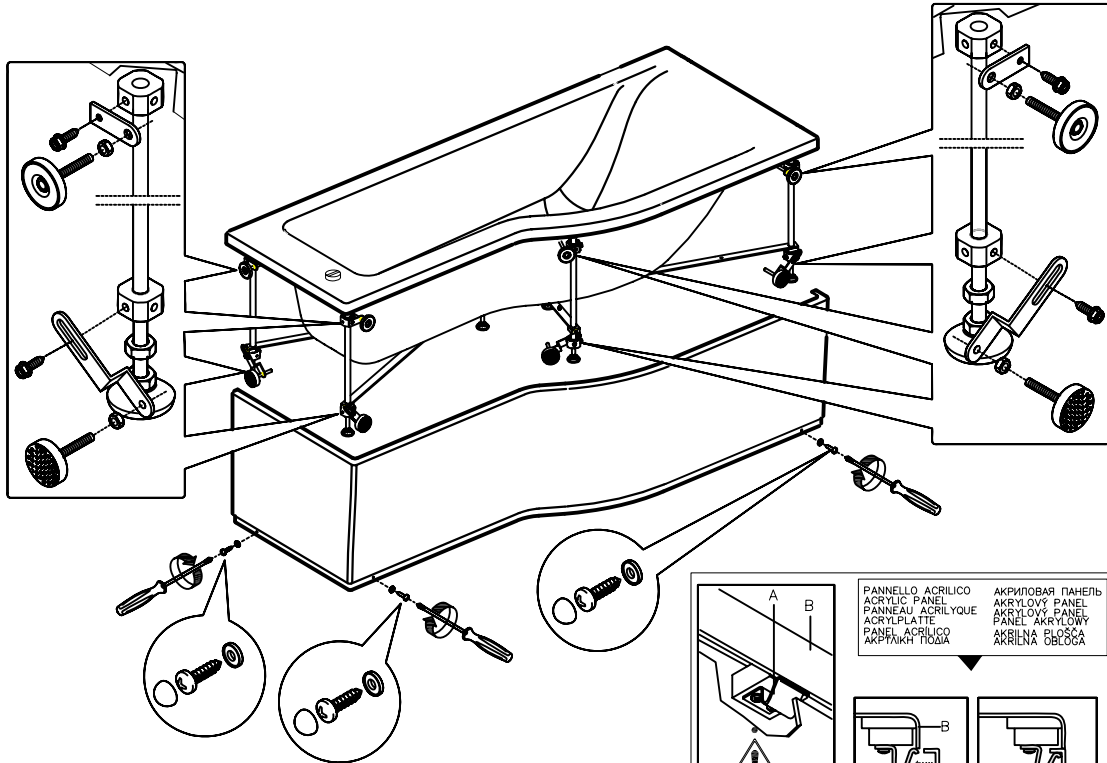

FISSAGGIO PANNELLI ACRILICI VASCA ASIMMETRICA CONNECT
FASTENING OF ACRYLIC PANELS FOR CONNECT ASYMMETRIC TUB
FIXATION DES PANNEAUX ACRYLIQUES DE LA BAIGNOIRE ASYMETRIQUE CONNECT
BEFESTIGUNG DER ACRYL HOLZPLATTEN ASYMMETRISCHE BADEWANNE CONNECT
FIJACIÓN DE PANELES ACRILICOS BAÑERA ASIMÉTRICA CONNECT
ΣΤΕΡΕΩΣΗ ΑΚΡΥΛΙΚΩΝ ΠΟΛΙΩΝ ΑΣΥΜΜΕΤΡΗΣ ΜΠΑΝΙΕΡΑΣ CONNECT

КРЕПЛЕНИЕ АКРИЛОВЫХ ПАНЕЛЕЙ АСИММЕТРИЧНОЙ БАНИ CONNECT
UPEVNĚNÍ AKRYLOVÝCH PANELOŮ K ASYMETRICKE VANI CONNECT
UPEVNENIE AKRYLOVÝCH PANELOV K ASYMETRICKEJ VANI CONNECT
MONTAŻ PANEŁI AKRYLOWYCH W WANNIE ASYMETRYCZNEJ CONNECT
PRITRJEVANJE AKRILNIH PLOŠČ NA ASIMETRIČNO KOPALNO KAD CONNECT
PRÍČVRŠČIVANJE AKRILNIH OBLÓGA ASIMETRIČNE KADE CONNECT

CONNECT WATER/SPACE SAVING

CONNECT SHOWER BATH