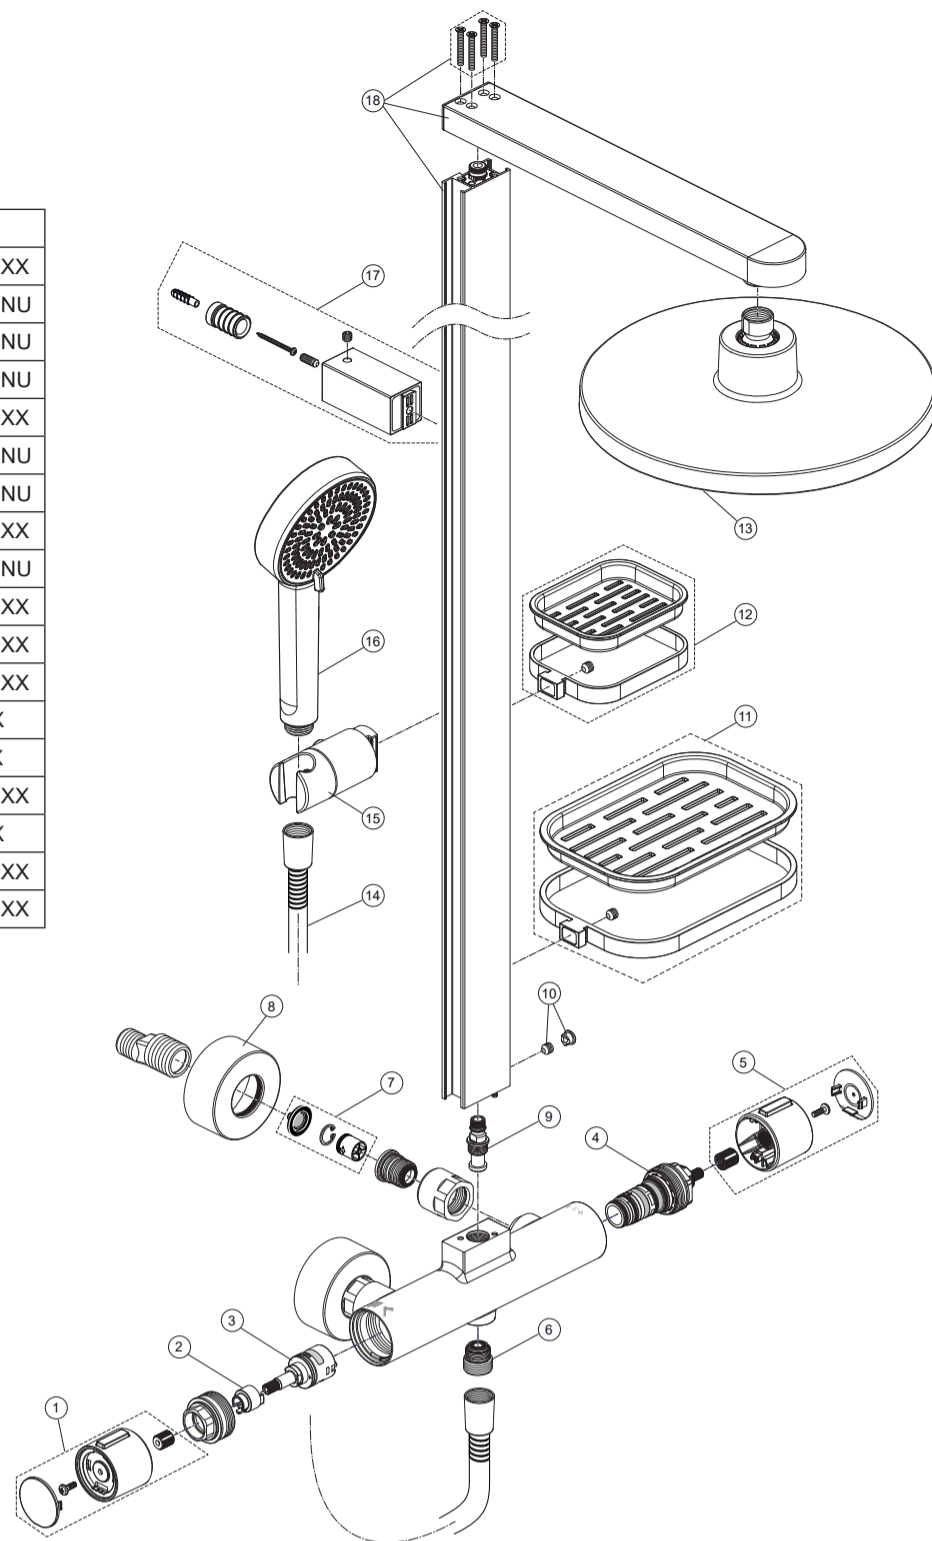

Spare Parts / Ersatzteile / Pièces de recharge / Pezzi di Ricambio / Piezas de requesto /  
 Parte de reposição / Reserveonderdelen / Reservdelar / Reservedeler / Varaosat /  
 Vraosat / Varahlutir / Αναλλακτικά / Yedek Parçalar / Náhradní díly / Náhradné diely /  
 Nadomestni deli / Резервни части / Запчасти / Części Zapasowe / Piese de schimb /  
 Rendelhető alkatrészek / Запасні частини / Reservni delovi / Резервни делови /  
 Резервни делови / Atsarginių dalių / Tellitavad varuosad / Rezervju daļi

XX = RO, SI, XG

Pos.	Part No.
1	A 861 620 XX
2	A 861 647 NU
3	A 861 558 NU
4	A 861 622 NU
5	A 861 623 XX
6	A 861 624 NU
7	A 861 372 NU
8	A 861 625 XX
9	A 861 627 NU
10	A 861 640 XX
11	A 861 631 XX
12	A 861 632 XX
13	BD 581 XX
14	BE 175 XX
15	A 861 629 XX
16	BD 580 XX
17	A 861 630 XX
18	A 861 628 XX

	<b>P</b> bar		MAX. 10		5		<b>Q</b> (3 bar)
	<b>T</b> °C		MAX. 80		65		<b>I/min</b>
					55		8 12