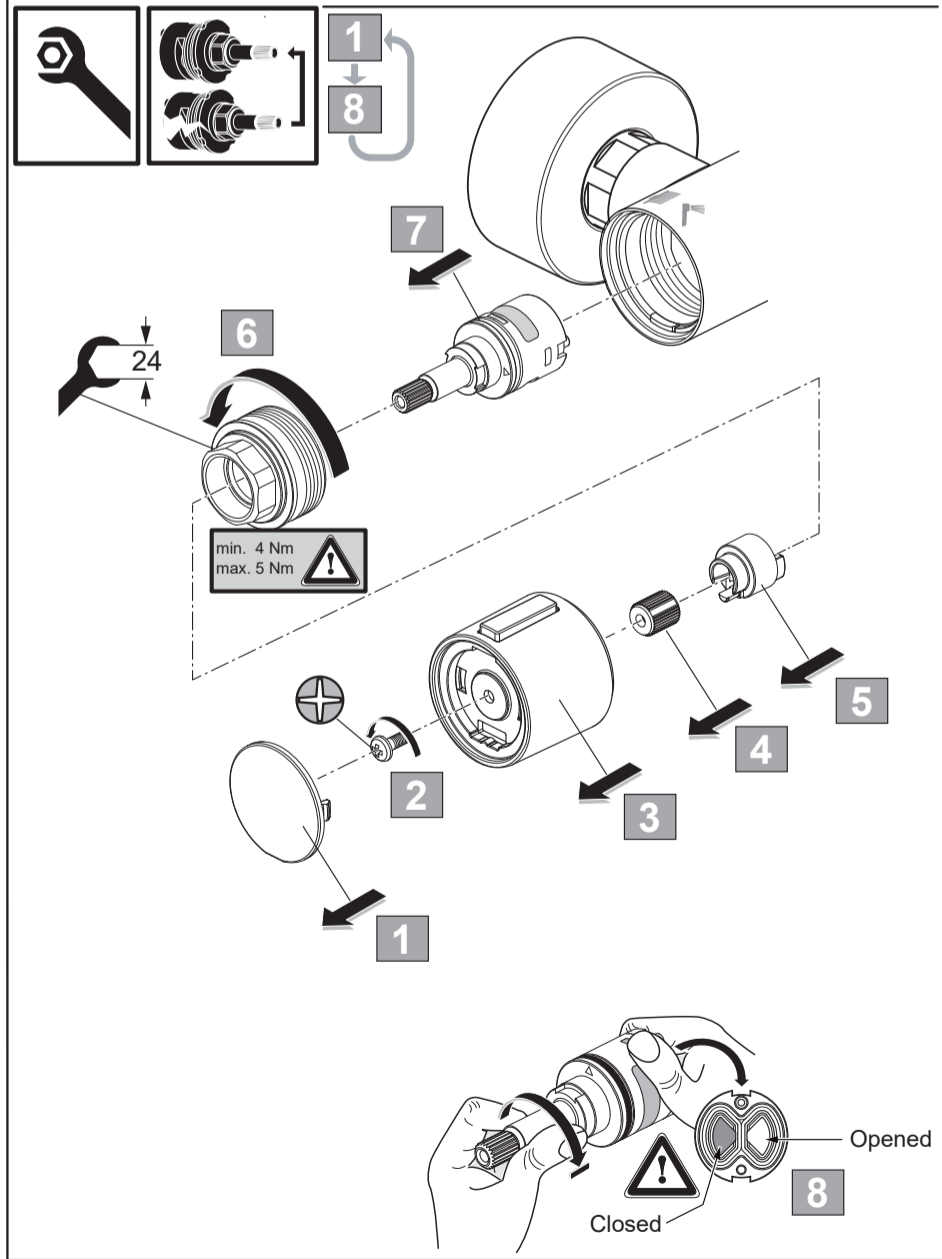

XX = RO, SI, XG

Pos.	Part No.
1	A 861 620 XX
2	A 861 647 NU
3	A 861 558 NU
4	A 861 622 NU
5	A 861 623 XX
6	A 861 624 NU
7	A 861 372 NU
8	A 861 625 XX
9	A 861 627 NU
10	A 861 640 XX
11	A 861 631 XX
12	A 861 632 XX
13	BD 581 XX
14	BE 175 XX
15	A 861 629 XX
16	BD 580 XX
17	A 861 630 XX
18	A 861 628 XX

	<b>P</b> bar		MAX. 10		5		<b>Q</b> (3 bar)
	<b>T</b> °C		MAX. 80		65		<b>I/min</b>
					55		8 12