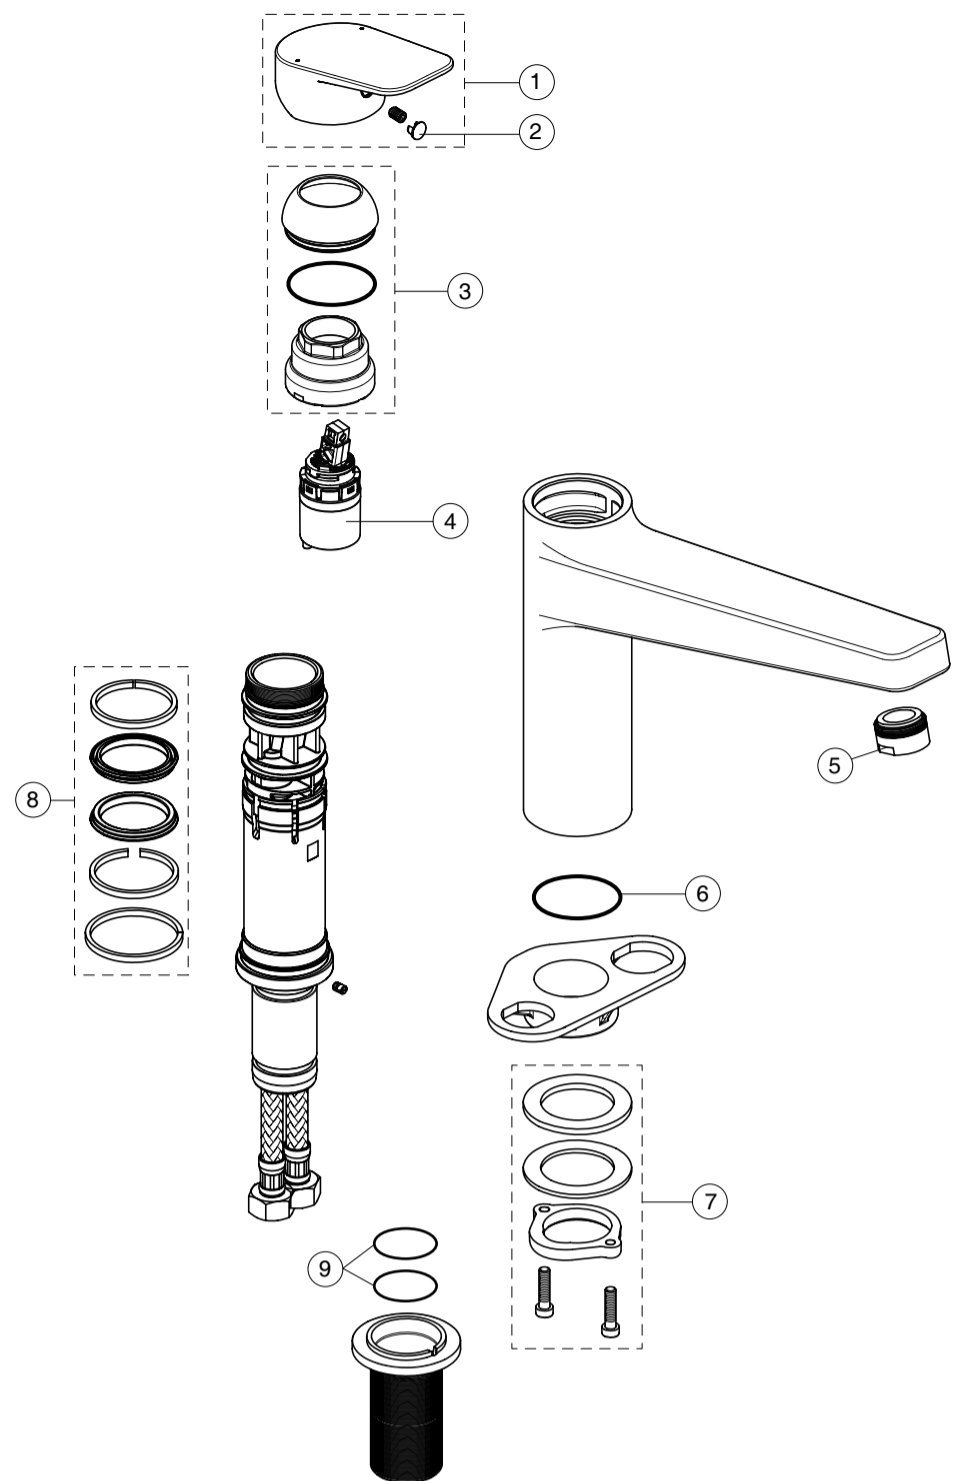

XX = AA, AD,

- 1 - B 961734 XX
- 2 - B 960473 XX
- 3 - B 961677 XX
- 4 - A 861398 NU
- 5 - B 961245 XX
- 6 - A 962575 NU
- 7 - B 960255 NU
- 8 - B 961676 NU
- 9 - B 960837 NU

CERAPLAN

Ideal Standard

08.2021 / B565180

P	bar	0,5	MAX. 10	5	Q (3 bar)
T	°C	MAX. 80	65	40	l/min
					9