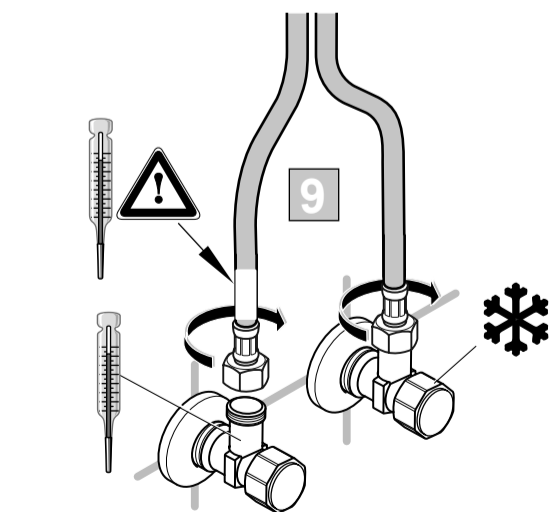

B D333 ..

Ideal Standard International NV
Corporate Village – Gent Building
Da Vincilaan 2
1935 Zaventem
Belgium
<http://www.idealstandardinternational.com>

P	T	Snowflake	4	3	2	1	0
			°C	°C	°C	°C	°C
0,3 MPa 3 bar	50°C	15°C	27	33	41	48	50
	65°C	15°C	33	42	53	63	65
	85°C	15°C	41	53	68	83	85