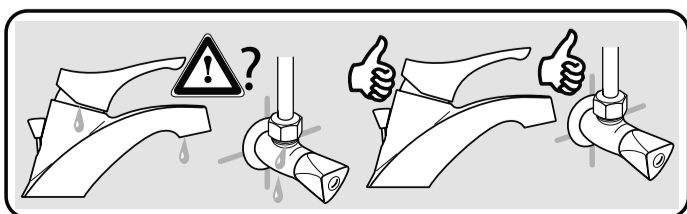

B D333 ..

Ideal Standard International NV
Corporate Village – Gent Building
Da Vincilaan 2
1935 Zaventem
Belgium
<http://www.idealstandardinternational.com>

P	T	Snowflake	4	3	2	1	0
			°C	°C	°C	°C	°C
0,3 MPa 3 bar	50°C	15°C	27	33	41	48	50
	65°C	15°C	33	42	53	63	65
	85°C	15°C	41	53	68	83	85