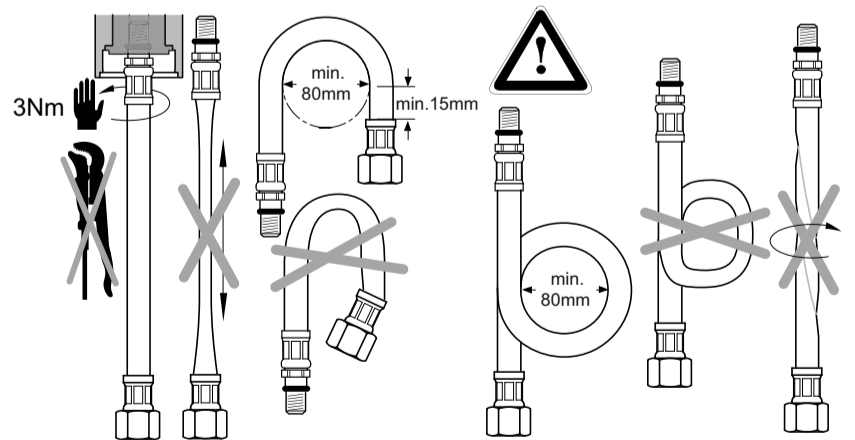

B D333 ..

Ideal Standard International NV
Corporate Village – Gent Building
Da Vincilaan 2
1935 Zaventem
Belgium
<http://www.idealstandardinternational.com>

P	T	Snowflake	4	3	2	1	0
			°C	°C	°C	°C	°C
0,3 MPa 3 bar	50°C	15°C	27	33	41	48	50
	65°C	15°C	33	42	53	63	65
	85°C	15°C	41	53	68	83	85