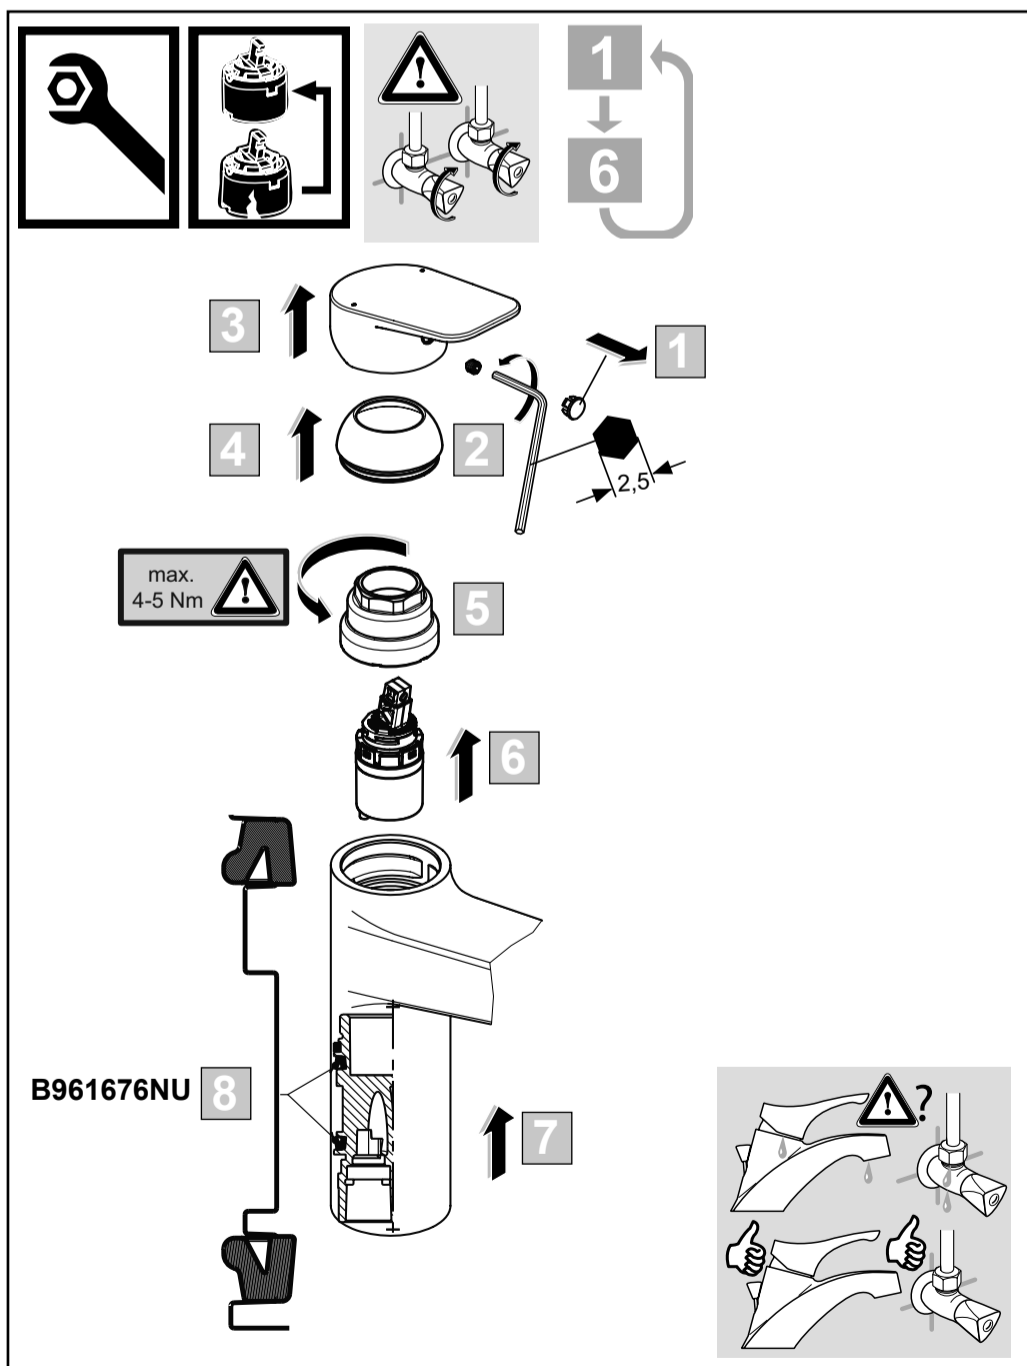

Ordering spares / Ersatzteil - Regelung / Pièces de rechange / Parti di ricambio / Lista de recambios / Onderdelen bestellen (NL/B) / Κωδικοί Ανταλλακτικών / Bestilling af reservedele / Beställning av reservdelar / Bestilling av reservedeler / Резервни части / Запчасти / Części zapasowe / Piese de schimb / Rendelhető alkatrészek / Зпасні частини / Резервни делови / Резервни делови / Atsarginių dalių / Tellitavad varuosad / Rezerves daļas / Náhradní díly / Náhradné diely / Yedek parça siparişi / Nadomestni deli

XX = AA, AD,

- 1 - B 961734 XX
- 2 - B 960473 XX
- 3 - B 961677 XX
- 4 - A 861398 NU
- 5 - B 961245 XX
- 6 - A 962575 NU
- 7 - B 960255 NU
- 8 - B 961676 NU
- 9 - B 960837 NU

CERAPLAN

Ideal Standard

08.2021 / B565180