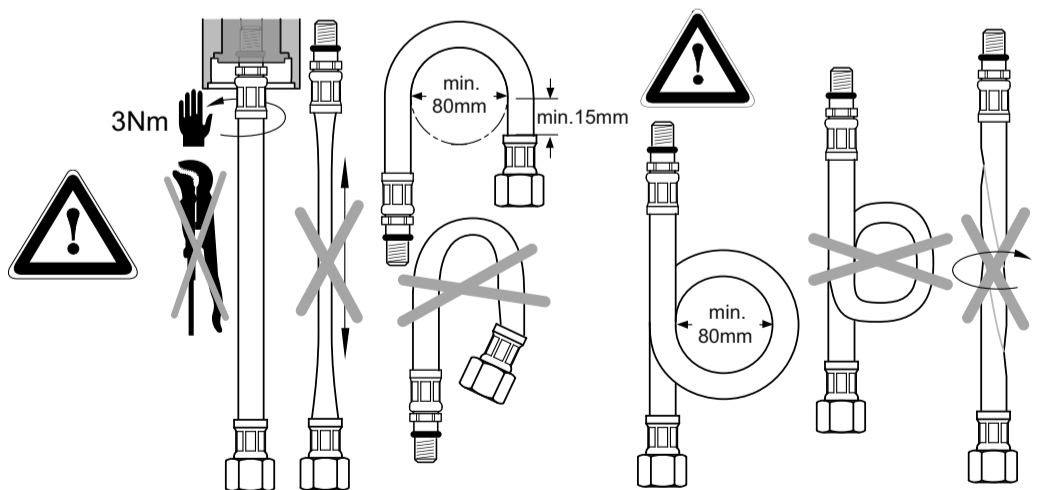

CERAPLAN

Ideal Standard

07.2021 / B565179

B D332 ..

Ideal Standard International NV
Corporate Village – Gent Building
Da Vincilaan 2
1935 Zaventem
Belgium
<http://www.idealstandardinternational.com>

P	T	Snowflake	4	3	2	1	0
			°C	°C	°C	°C	°C
0,3 MPa 3 bar	50°C	15°C	27	33	41	48	50
	65°C	15°C	33	42	53	63	65
	85°C	15°C	41	53	68	83	85