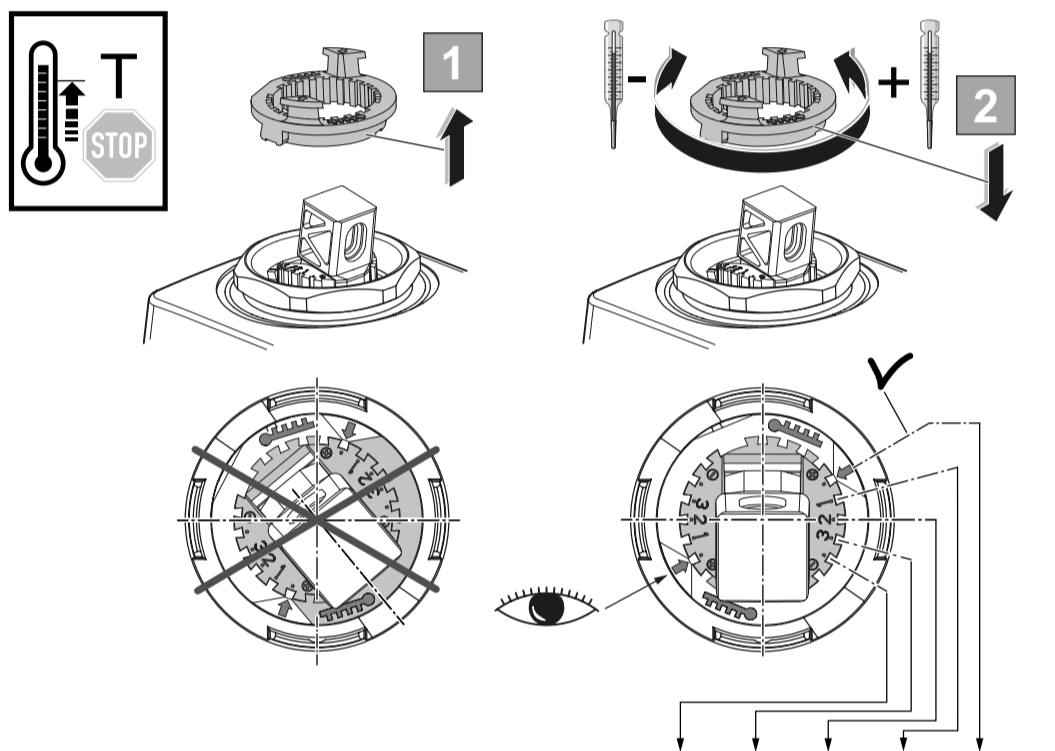

CERAPLAN

Ideal Standard

07.2021 / B565179

B D332 ..

Ideal Standard International NV
Corporate Village – Gent Building
Da Vincilaan 2
1935 Zaventem
Belgium
<http://www.idealstandardinternational.com>

P	T	Snowflake	4	3	2	1	0
			°C	°C	°C	°C	°C
0,3 MPa 3 bar	50°C	15°C	27	33	41	48	50
	65°C	15°C	33	42	53	63	65
	85°C	15°C	41	53	68	83	85