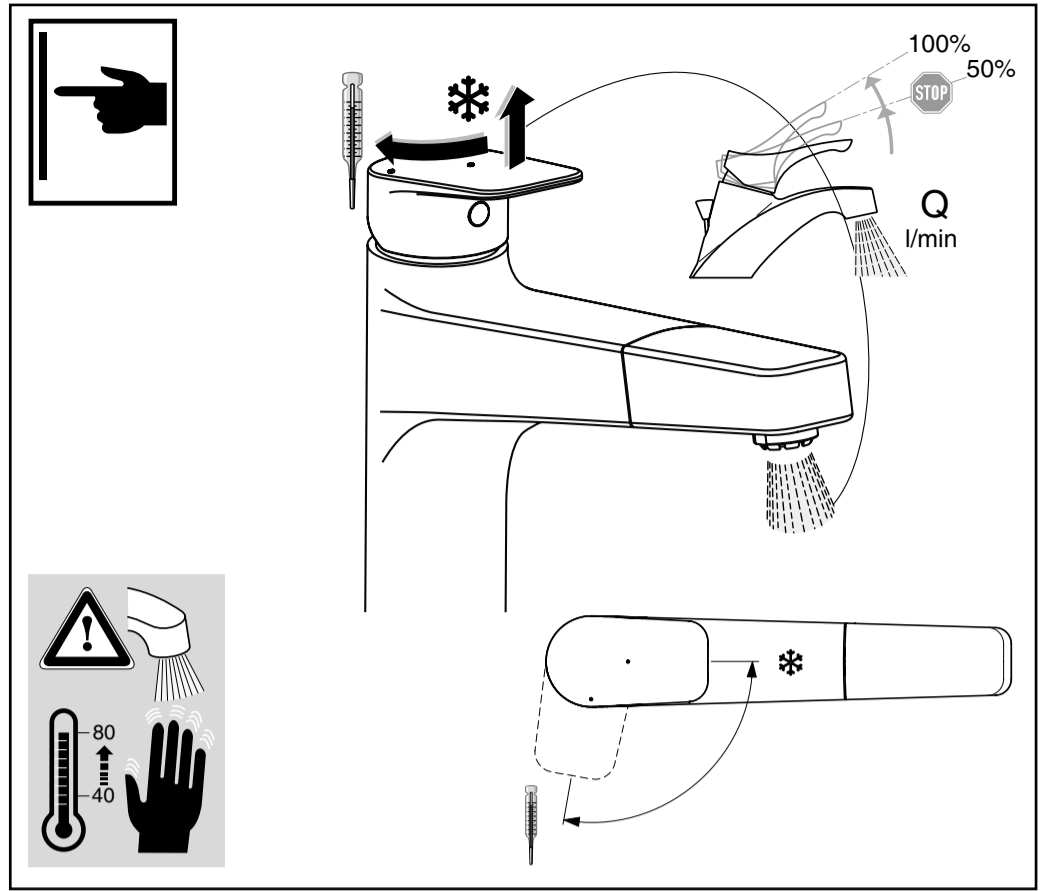

CERAPLAN

Ideal Standard

07.2021 / B565179

B D332 ..

Ideal Standard International NV
Corporate Village – Gent Building
Da Vincilaan 2
1935 Zaventem
Belgium
<http://www.idealstandardinternational.com>

P	T	Snowflake	4	3	2	1	0
			°C	°C	°C	°C	°C
0,3 MPa 3 bar	50°C	15°C	27	33	41	48	50
	65°C	15°C	33	42	53	63	65
	85°C	15°C	41	53	68	83	85