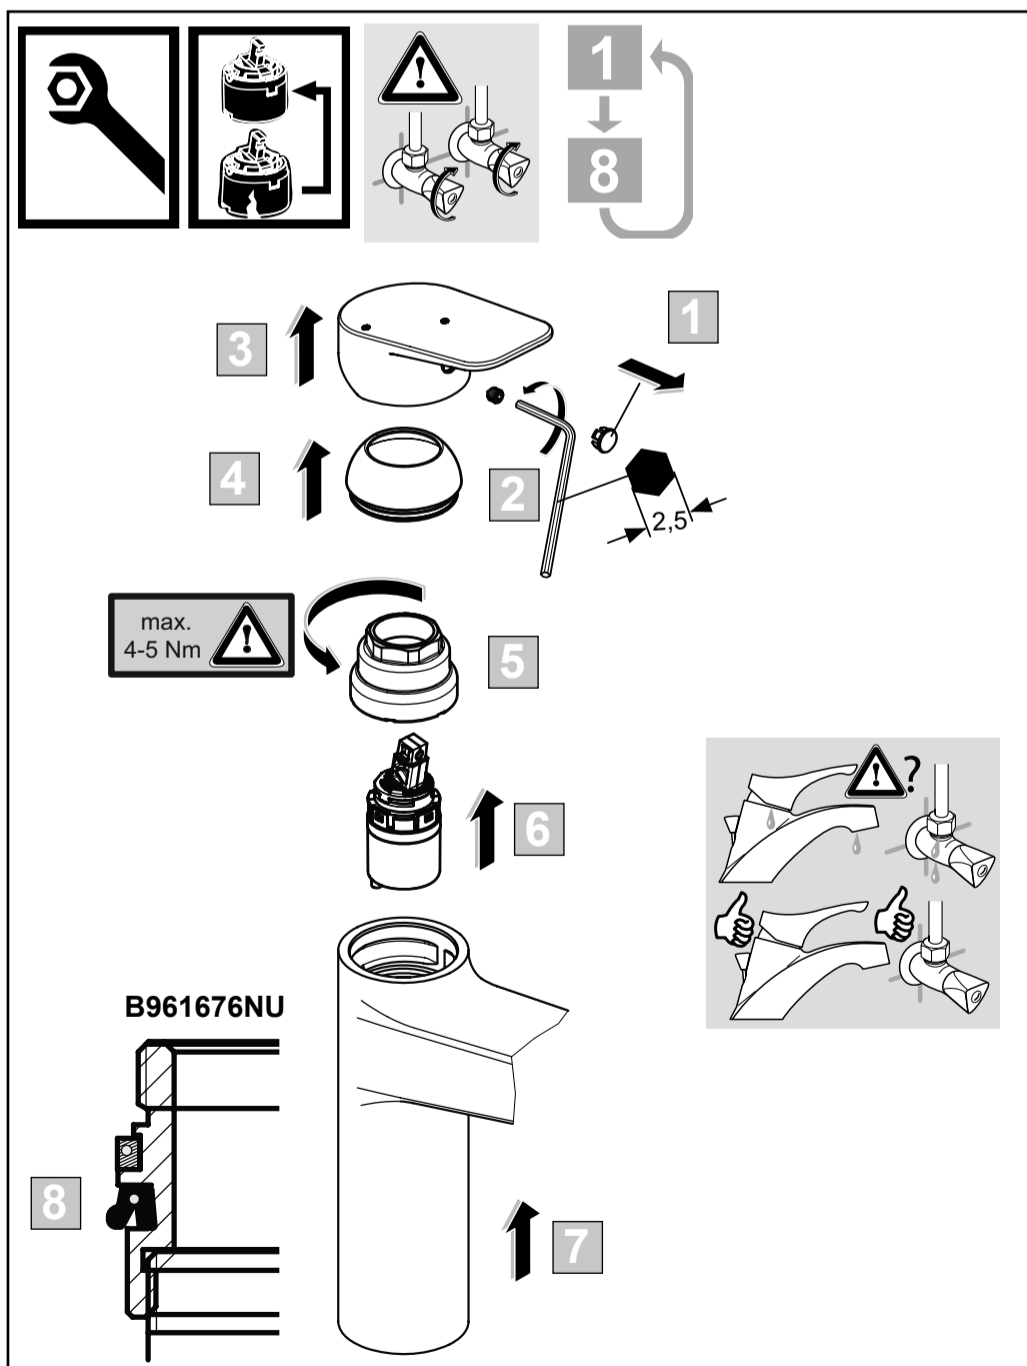

Ordering spares / Ersatzteil - Regelung / Pièces de rechange / Parti di ricambio / Lista de recambios / Onderdelen bestellen (NL/B) / Κωδικοί Ανταλλακτικών / Bestilling af reservedele / Beställning av reservdelar / Bestilling av reservedeler / Резервни части / Запчасти / Części zapasowe / Piese de schimb / Rendelhető alkatrészek / Запасні частини / Резервни делови / Резервни делови / Atsarginių dalių / Tellitavad varuosad / Rezerves daļas / Náhradní díly / Náhradné diely / Yedek parça siparişi / Nadomestni deli

XX = AA, AD,

- 1 - B 961735 XX
- 2 - B 960473 XX
- 3 - B 961677 XX
- 4 - A 861398 NU
- 5 - B 960712 XX
- 6 - B 961676 NU
- 7 - A 960944 NU
- 8 - B 960255 NU
- 9 - A 963600 NU
- 10 - B 960460 NU
- 11 - A 960911 NU
- 12 - B 961736 XX
- 13 - B 961737 XX