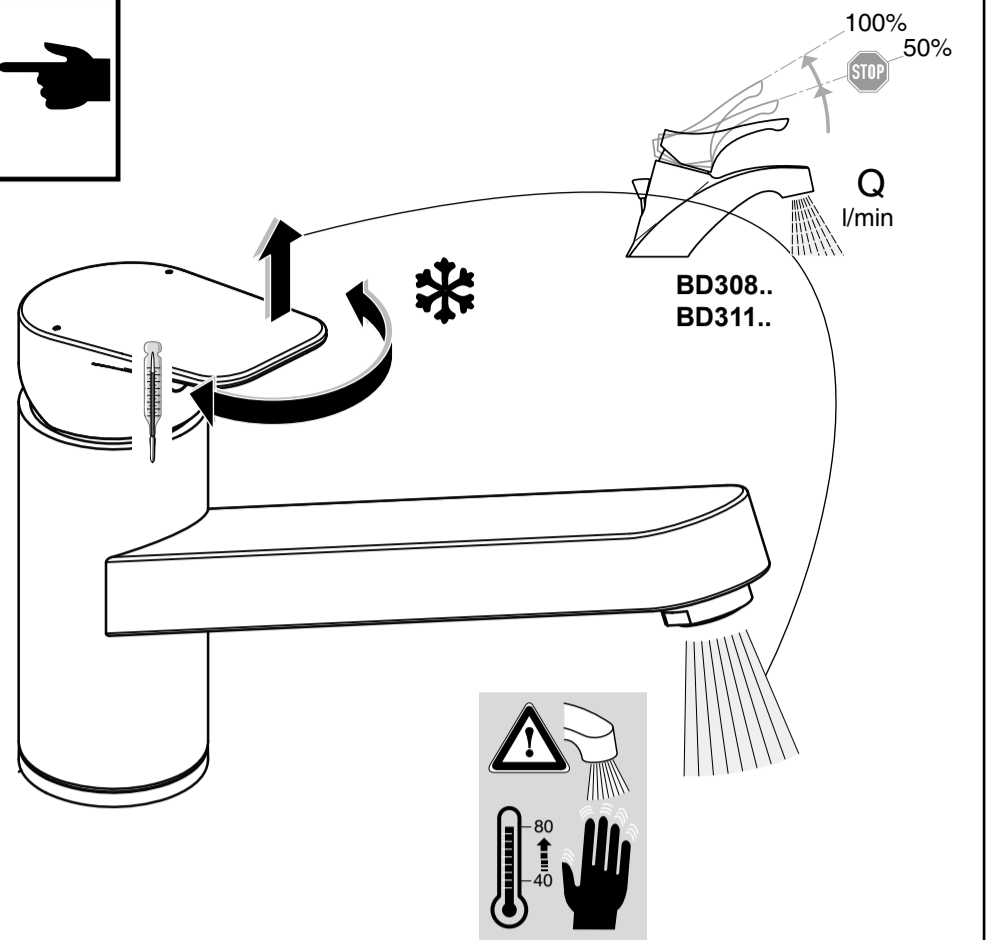

CERAPLAN

Ideal Standard

09.2022 / B565197

Ideal Standard International NV
Corporate Village – Gent Building
Da Vincilaan 2
1935 Zaventem
Belgium
<http://www.idealstandardinternational.com>

| P | T | Snowflake | 4 | 3 | 2 | 1 | 0 |
|------------------|------|-----------|----|----|----|----|----|
| | | | °C | °C | °C | °C | °C |
| 0,3 MPa 3 bar | 50°C | 15°C | 27 | 33 | 41 | 48 | 50 |
| | 65°C | 15°C | 33 | 42 | 53 | 63 | 65 |
| | 85°C | 15°C | 41 | 53 | 68 | 83 | 85 |