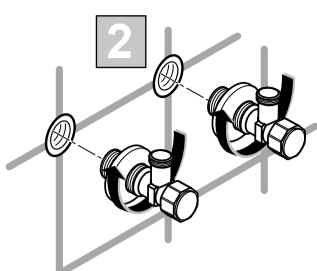

CERAPLAN

Ideal Standard

09.2022 / B565197

Ideal Standard International NV
Corporate Village – Gent Building
Da Vincilaan 2
1935 Zaventem
Belgium
<http://www.idealstandardinternational.com>

| P | T | Snowflake | 4 | 3 | 2 | 1 | 0 |
|------------------|------|-----------|----|----|----|----|----|
| | | | °C | °C | °C | °C | °C |
| 0,3 MPa 3 bar | 50°C | 15°C | 27 | 33 | 41 | 48 | 50 |
| | 65°C | 15°C | 33 | 42 | 53 | 63 | 65 |
| | 85°C | 15°C | 41 | 53 | 68 | 83 | 85 |