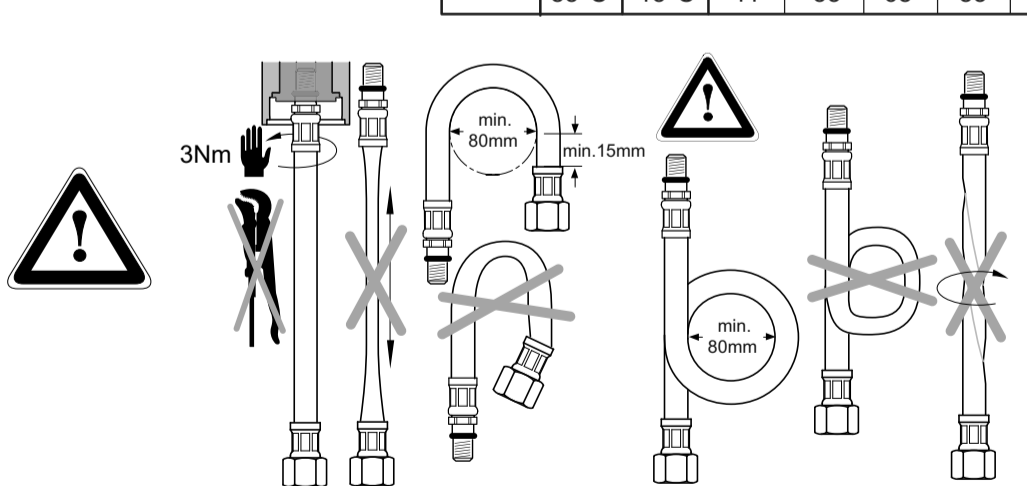

CERAPLAN

Ideal Standard

09.2022 / B565197

Ideal Standard International NV
Corporate Village – Gent Building
Da Vincilaan 2
1935 Zaventem
Belgium
<http://www.idealstandardinternational.com>

| P | T | Snowflake | 4 | 3 | 2 | 1 | 0 |
|------------------|------|-----------|----|----|----|----|----|
| | | | °C | °C | °C | °C | °C |
| 0,3 MPa 3 bar | 50°C | 15°C | 27 | 33 | 41 | 48 | 50 |
| | 65°C | 15°C | 33 | 42 | 53 | 63 | 65 |
| | 85°C | 15°C | 41 | 53 | 68 | 83 | 85 |