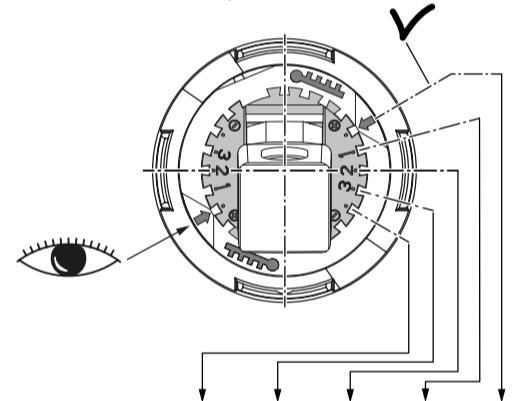

XX = AA, AD,

- 1 - B 961734 XX
- 2 - B 960473 XX
- 3 - B 961677 XX
- 4 - A 861397 NU (BD314..; BD315..)
A 861398 NU
- 5 - B 961197 XX (BD314..; BD315..)
B 961245 XX
- 6 - B 960712 XX
- 7 - B 960255 NU
- 8 - B 961676 NU

CERAPLAN

Ideal Standard

09.2022 / B565197

Ideal Standard International NV
Corporate Village – Gent Building
Da Vincilaan 2
1935 Zaventem
Belgium
<http://www.idealstandardinternational.com>

| P | T | Snowflake | 4 | 3 | 2 | 1 | 0 |
|------------------|------|-----------|----|----|----|----|----|
| | | | °C | °C | °C | °C | °C |
| 0,3 MPa 3 bar | 50°C | 15°C | 27 | 33 | 41 | 48 | 50 |
| | 65°C | 15°C | 33 | 42 | 53 | 63 | 65 |
| | 85°C | 15°C | 41 | 53 | 68 | 83 | 85 |