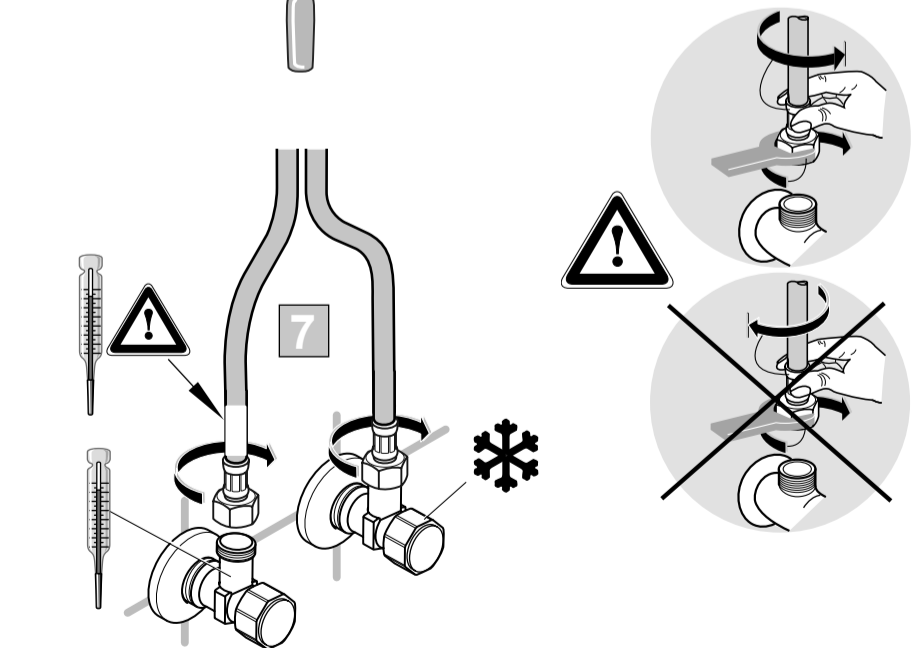

CERAPLAN

Ideal Standard

09.2022 / B565197

Ideal Standard International NV
Corporate Village – Gent Building
Da Vincilaan 2
1935 Zaventem
Belgium
<http://www.idealstandardinternational.com>

| P | T | Snowflake | 4 | 3 | 2 | 1 | 0 |
|------------------|------|-----------|----|----|----|----|----|
| | | | °C | °C | °C | °C | °C |
| 0,3 MPa 3 bar | 50°C | 15°C | 27 | 33 | 41 | 48 | 50 |
| | 65°C | 15°C | 33 | 42 | 53 | 63 | 65 |
| | 85°C | 15°C | 41 | 53 | 68 | 83 | 85 |