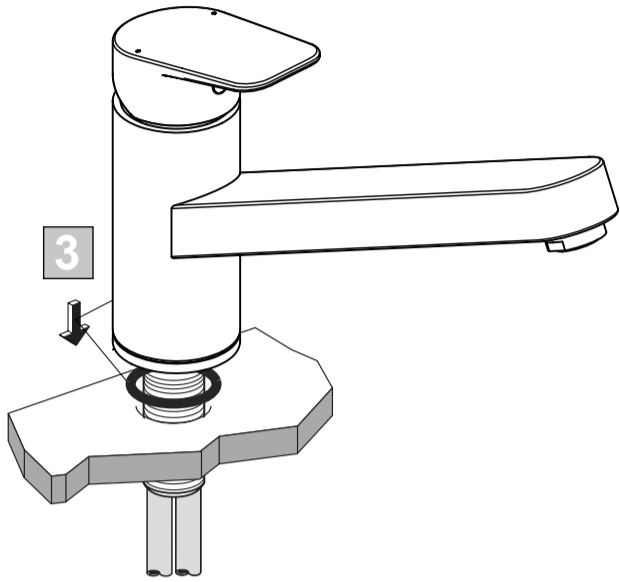

CERAPLAN

Ideal Standard

09.2022 / B565197

Ideal Standard International NV
Corporate Village – Gent Building
Da Vincilaan 2
1935 Zaventem
Belgium
<http://www.idealstandardinternational.com>

| P | T | Snowflake | 4 | 3 | 2 | 1 | 0 |
|------------------|------|-----------|----|----|----|----|----|
| | | | °C | °C | °C | °C | °C |
| 0,3 MPa 3 bar | 50°C | 15°C | 27 | 33 | 41 | 48 | 50 |
| | 65°C | 15°C | 33 | 42 | 53 | 63 | 65 |
| | 85°C | 15°C | 41 | 53 | 68 | 83 | 85 |