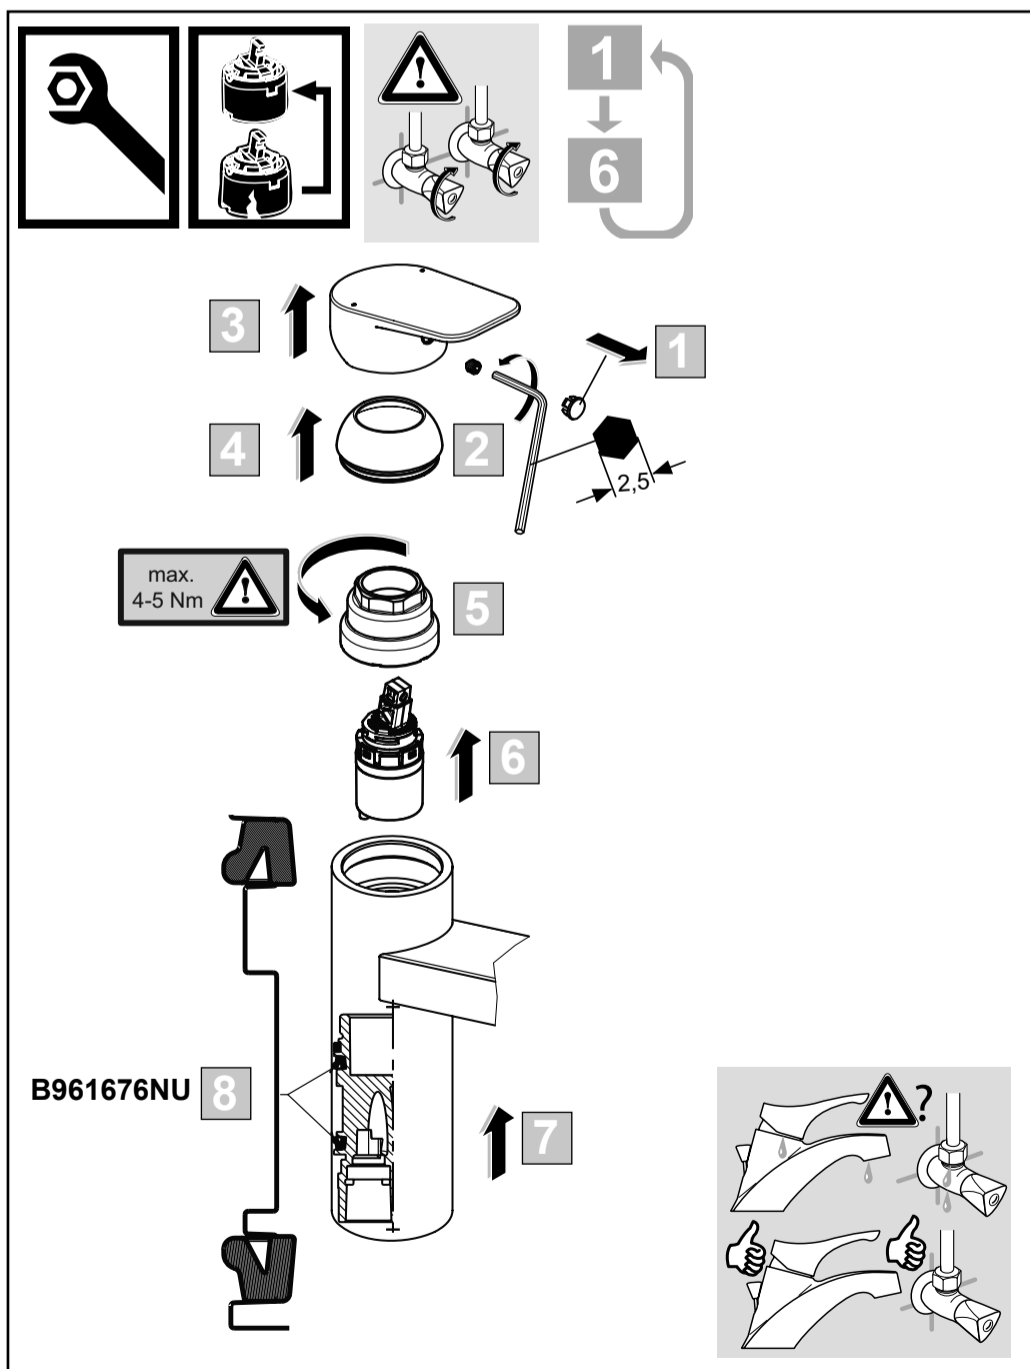

Ordering spares / Ersatzteil - Regelung / Pièces de rechange / Parti di ricambio / Lista de recambios / Onderdelen bestellen (NL/B) / Κωδικοί Ανταλλακτικών / Bestilling af reservedele / Beställning av reservdelar / Bestilling av reservedeler / Резервни части / Запчасти / Części zapasowe / Pieśe de schimb / Rendelhető alkatrészek / Запасні частини / Резервни делови / Резервни делови / Atsarginių dalių / Tellitavad varuosad / Rezerves daļas / Náhradní díly / Náhradné diely / Yedek parça siparişi / Nadomestni deli

XX = AA, AD,

- 1 - B 961734 XX
- 2 - B 960473 XX
- 3 - B 961677 XX
- 4 - A 861397 NU (BD314..; BD315..)
A 861398 NU
- 5 - B 961197 XX (BD314..; BD315..)
B 961245 XX
- 6 - B 960712 XX
- 7 - B 960255 NU
- 8 - B 961676 NU