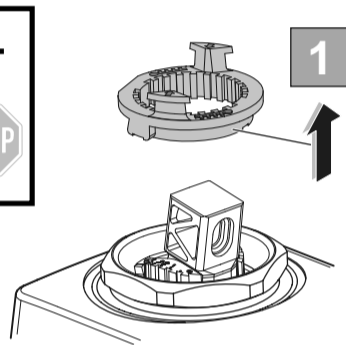

CERAPLAN

Ideal Standard

09.2022 / B565197

Ideal Standard International NV
Corporate Village – Gent Building
Da Vincilaan 2
1935 Zaventem
Belgium
<http://www.idealstandardinternational.com>

| P | T | Snowflake | 4 | 3 | 2 | 1 | 0 |
|------------------|------|-----------|----|----|----|----|----|
| | | | °C | °C | °C | °C | °C |
| 0,3 MPa 3 bar | 50°C | 15°C | 27 | 33 | 41 | 48 | 50 |
| | 65°C | 15°C | 33 | 42 | 53 | 63 | 65 |
| | 85°C | 15°C | 41 | 53 | 68 | 83 | 85 |