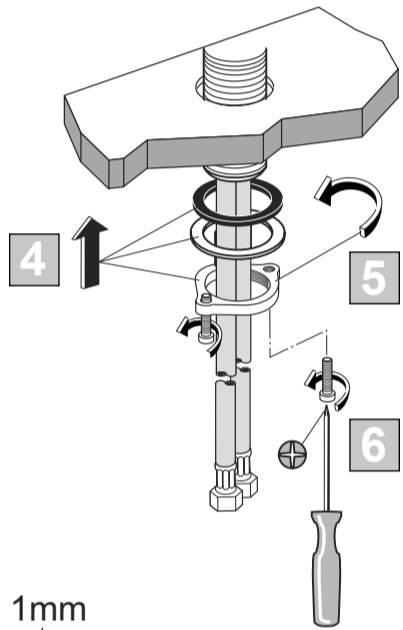

CERAPLAN

Ideal Standard

09.2022 / B565197

Ideal Standard International NV
Corporate Village – Gent Building
Da Vincilaan 2
1935 Zaventem
Belgium
<http://www.idealstandardinternational.com>

| P | T | Snowflake | 4 | 3 | 2 | 1 | 0 |
|------------------|------|-----------|----|----|----|----|----|
| | | | °C | °C | °C | °C | °C |
| 0,3 MPa 3 bar | 50°C | 15°C | 27 | 33 | 41 | 48 | 50 |
| | 65°C | 15°C | 33 | 42 | 53 | 63 | 65 |
| | 85°C | 15°C | 41 | 53 | 68 | 83 | 85 |