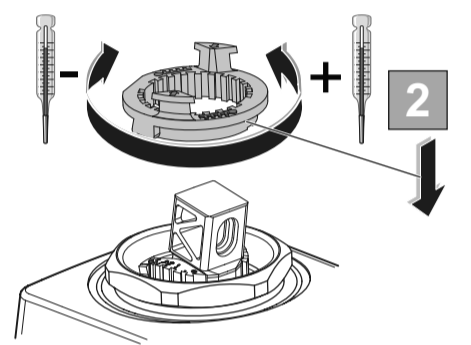

CERAPLAN

Ideal Standard

09.2022 / B565197

Ideal Standard International NV
Corporate Village – Gent Building
Da Vincilaan 2
1935 Zaventem
Belgium
<http://www.idealstandardinternational.com>

| P | T | Snowflake | 4 | 3 | 2 | 1 | 0 |
|------------------|------|-----------|----|----|----|----|----|
| | | | °C | °C | °C | °C | °C |
| 0,3 MPa 3 bar | 50°C | 15°C | 27 | 33 | 41 | 48 | 50 |
| | 65°C | 15°C | 33 | 42 | 53 | 63 | 65 |
| | 85°C | 15°C | 41 | 53 | 68 | 83 | 85 |