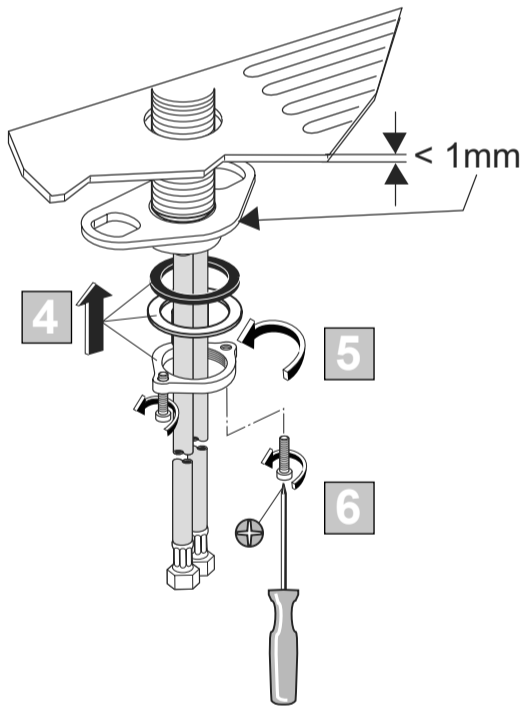

CERAPLAN

Ideal Standard

09.2022 / B565197

Ideal Standard International NV
Corporate Village – Gent Building
Da Vincilaan 2
1935 Zaventem
Belgium
<http://www.idealstandardinternational.com>

| P | T | Snowflake | 4 | 3 | 2 | 1 | 0 |
|------------------|------|-----------|----|----|----|----|----|
| | | | °C | °C | °C | °C | °C |
| 0,3 MPa 3 bar | 50°C | 15°C | 27 | 33 | 41 | 48 | 50 |
| | 65°C | 15°C | 33 | 42 | 53 | 63 | 65 |
| | 85°C | 15°C | 41 | 53 | 68 | 83 | 85 |