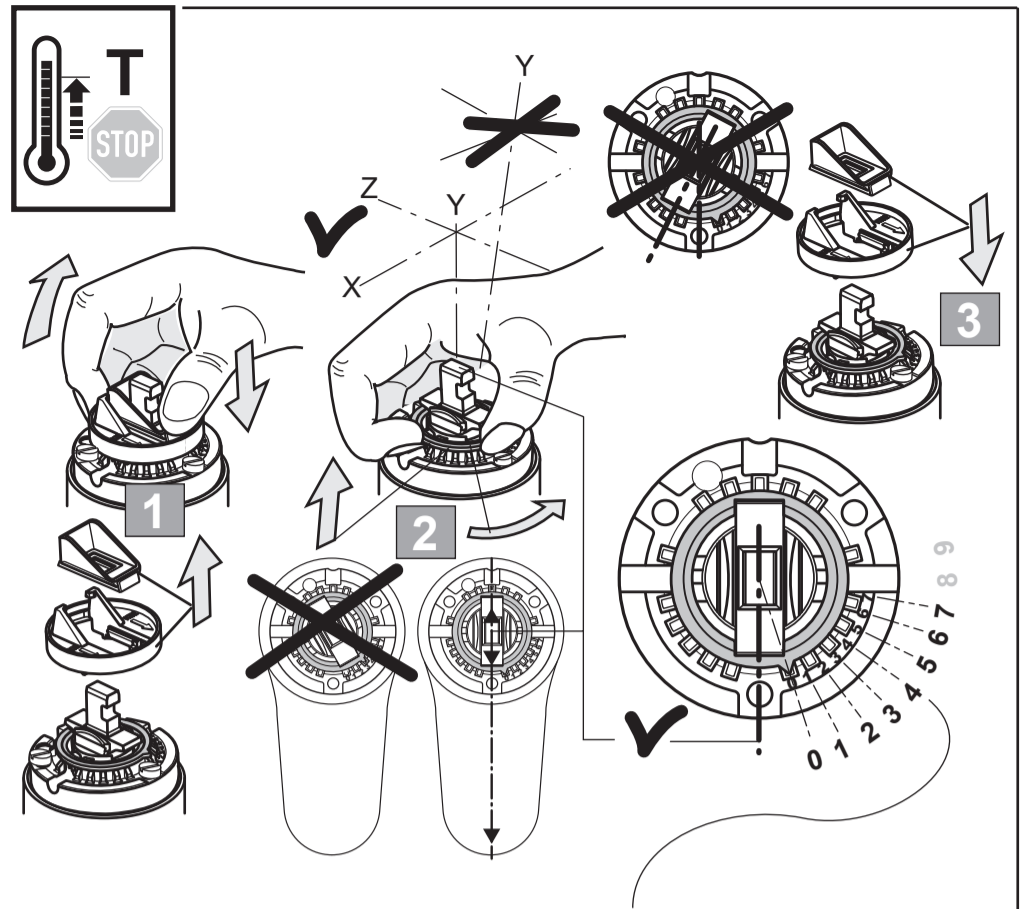

 Ideal Standard

CERAPLAN
 BD 263 ...

0321 / A 868 980
 Made in Germany

Ideal Standard International NV
 Corporate Village - Gent Building
 Da Vincilaan 2
 1935 Zaventem
 Belgium

www.idealstandardinternational.com

			0	1	2	3	4	5	6	7	8	9
		°C	°C	°C	°C	°C	°C	°C	°C	°C	°C	°C
0,3 MPa 3 bar	50°C	16°C	49,5	49,5	48	46	42,5	41	37	33,5	31	28
	65°C	16°C	65	65	63,5	60,5	57	53,5	49	44,5	39	34,5
	81°C	16°C	81	81	78,5	73	69	63,5	56	49	42,5	36