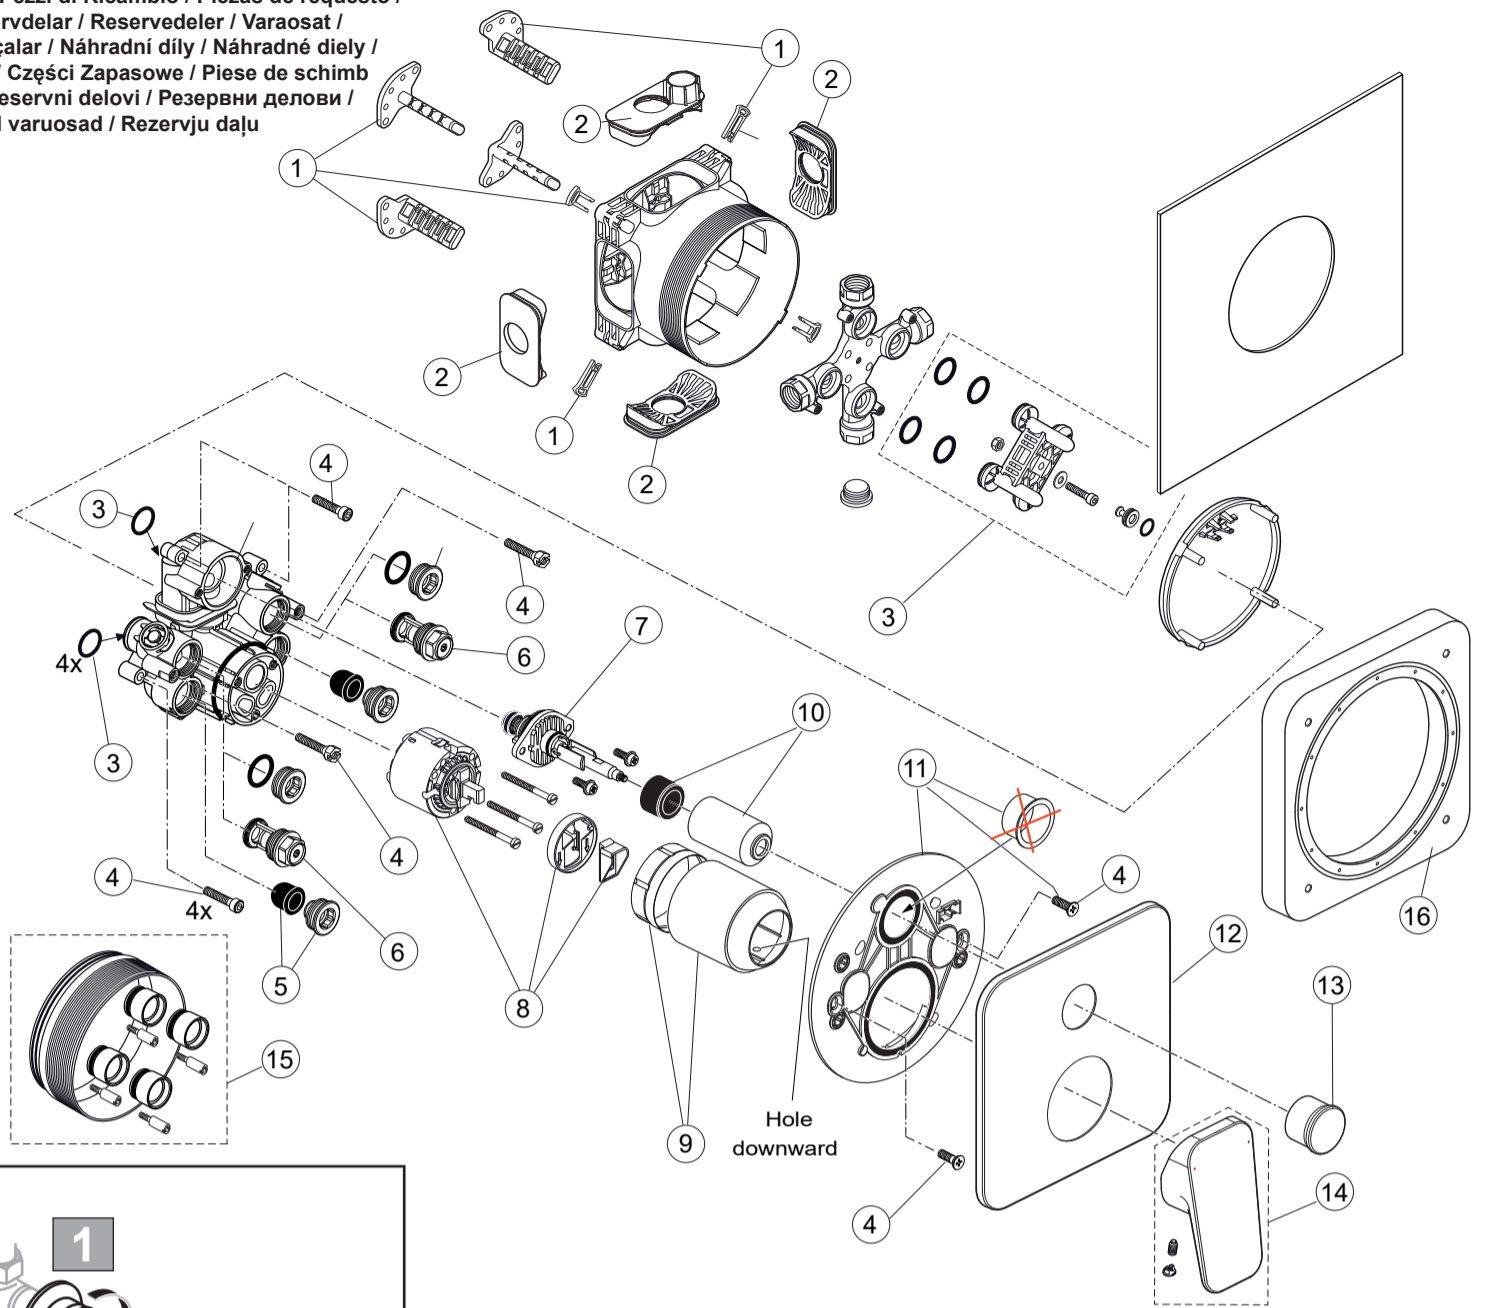

Pos.	Part No.
1	A 963 131 NU
2	A 963 132 NU
3	A 963 146 NU
4	A 960 890 NU
5	A 960 891 NU
6	A 960 706 NU
7	A 963 443 NU
8	A 960 500 NU
9	A 861 441 AA
10	A 860 902 AA
11	A 860 897 NU
12	A 860 900 AA
13	A 860 901 AA
14	A 861 555 AA
15	A 960 704 NU
	A 962 476 NU
16	A 6678 AA

	P	bar	0,5	MAX. 10		5		Q (3 bar)
	T	°C		MAX. 80		65		l/min
						40		23