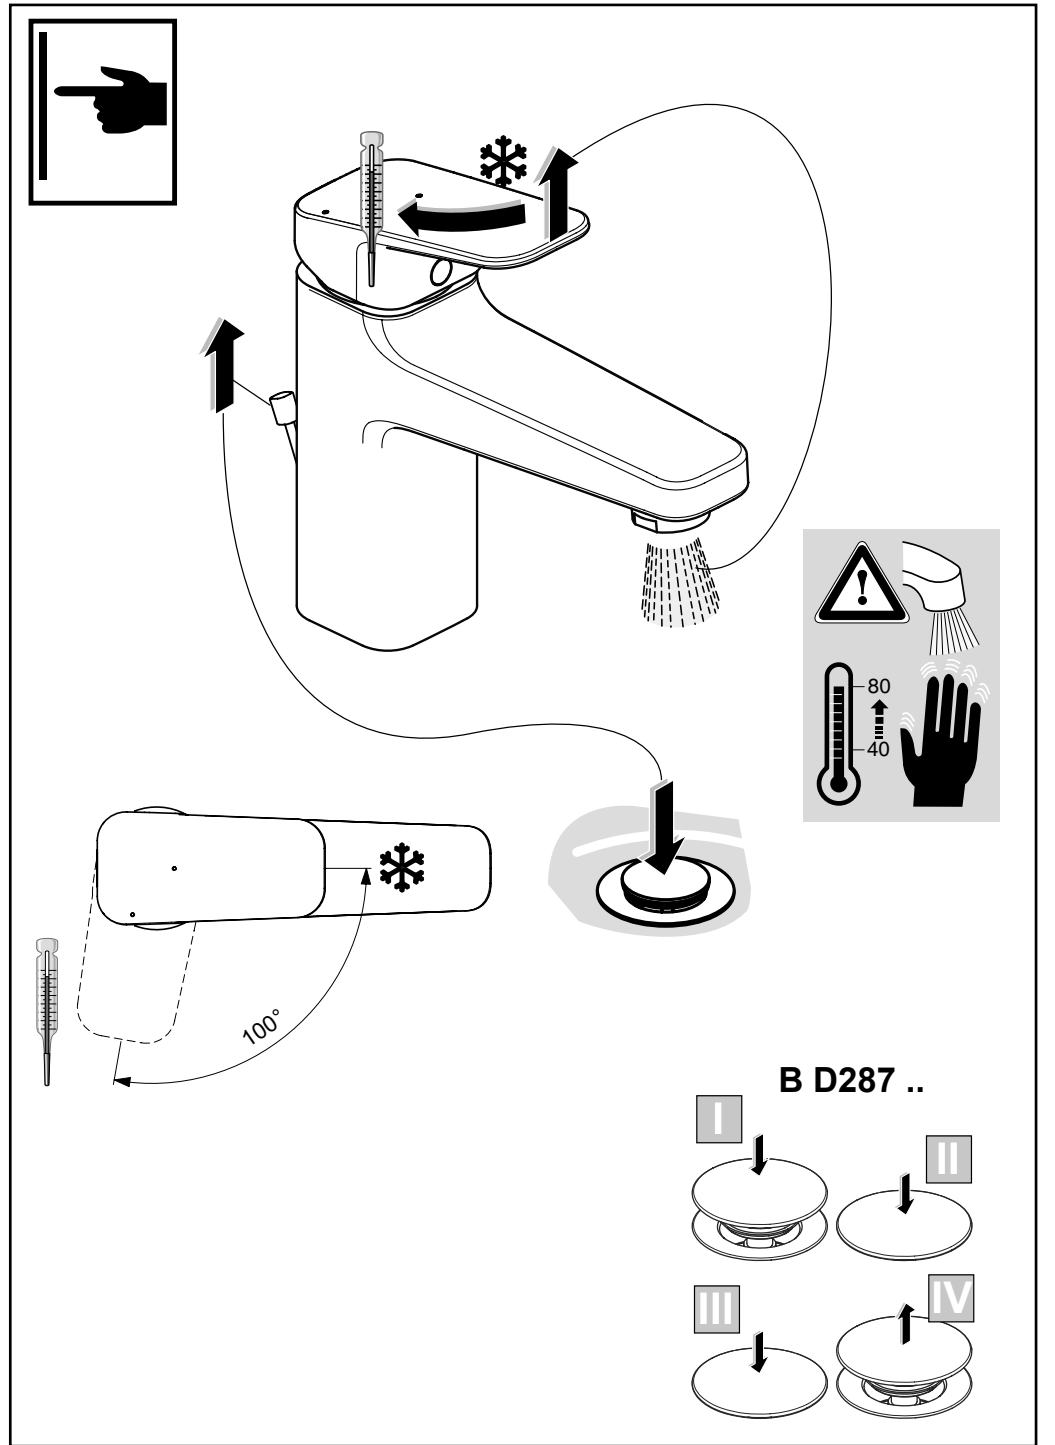

B D287 ..

CERAPLAN

Ideal Standard

09.2023 / B565135

B D211 ..

B D213 ..

B D215 ..

Ideal Standard International NV
Corporate Village – Gent Building
Da Vincilaan 2
1935 Zaventem
Belgium
<http://www.idealstandardinternational.com>