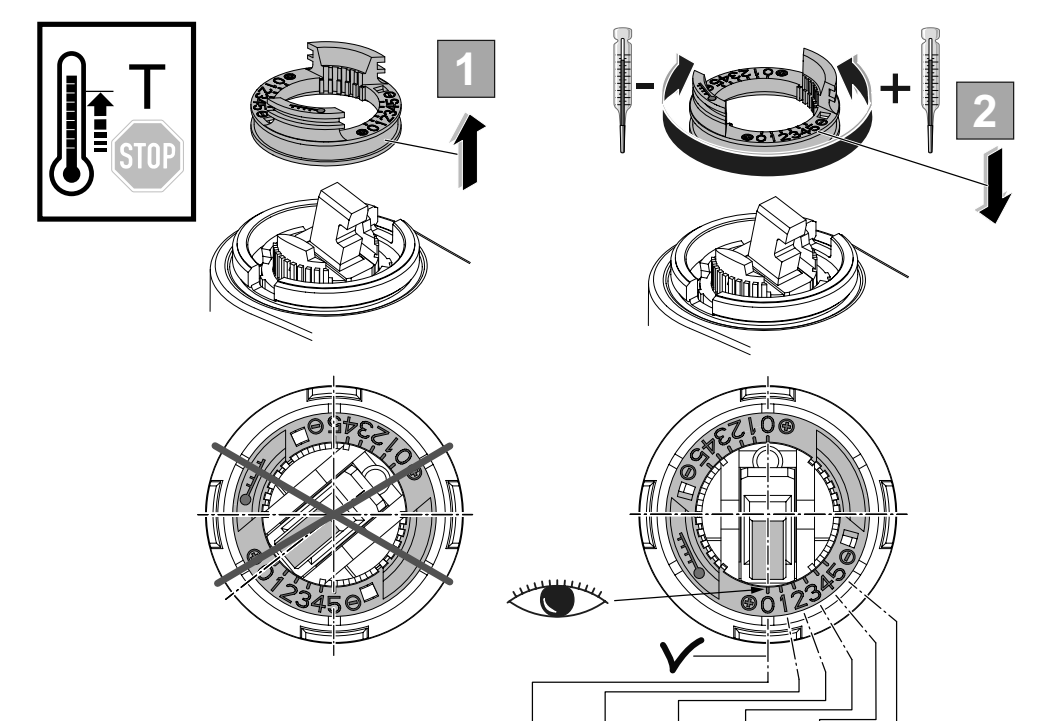

B D287 ..

CERAPLAN

Ideal Standard

09.2023 / B565135

B D211 ..

B D213 ..

B D215 ..

Ideal Standard International NV
Corporate Village – Gent Building
Da Vincilaan 2
1935 Zaventem
Belgium
<http://www.idealstandardinternational.com>