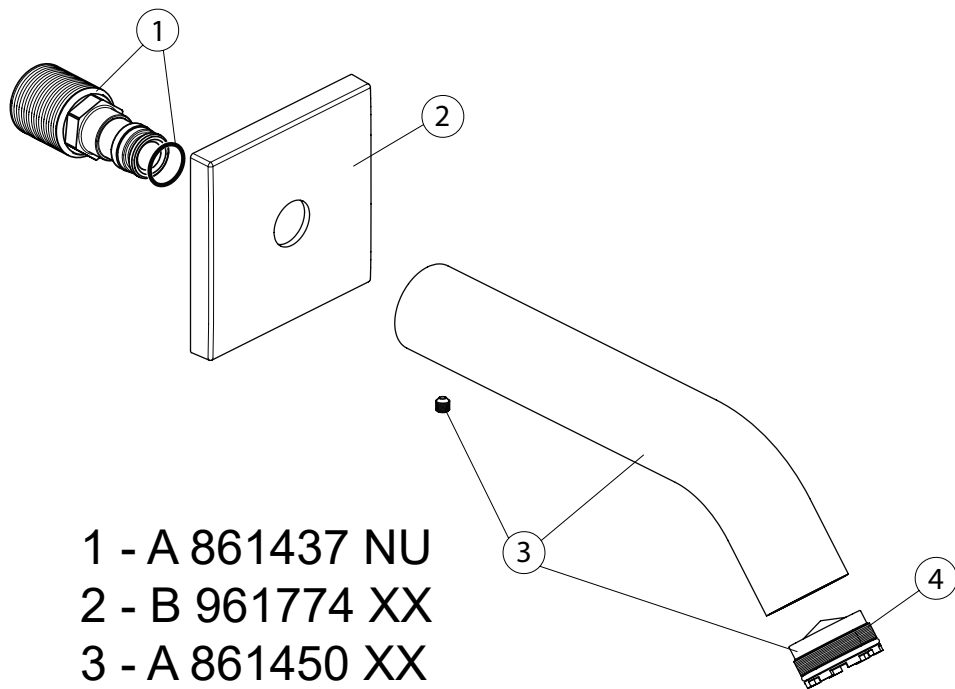

XX = AA, AD,

- 1 - A 861437 NU
- 2 - B 961774 XX
- 3 - A 861450 XX
- 4 - A 962002 NU

JOY NEO

Ideal Standard

12.2021 / B565170

B D170 ..

Ideal Standard International NV
Corporate Village – Gent Building
Da Vincilaan 2
1935 Zaventem
Belgium

<http://www.idealstandardinternational.com>

	P bar	MIN. 0,5		MAX. 5
	T °C	MIN. 10		MAX. 80