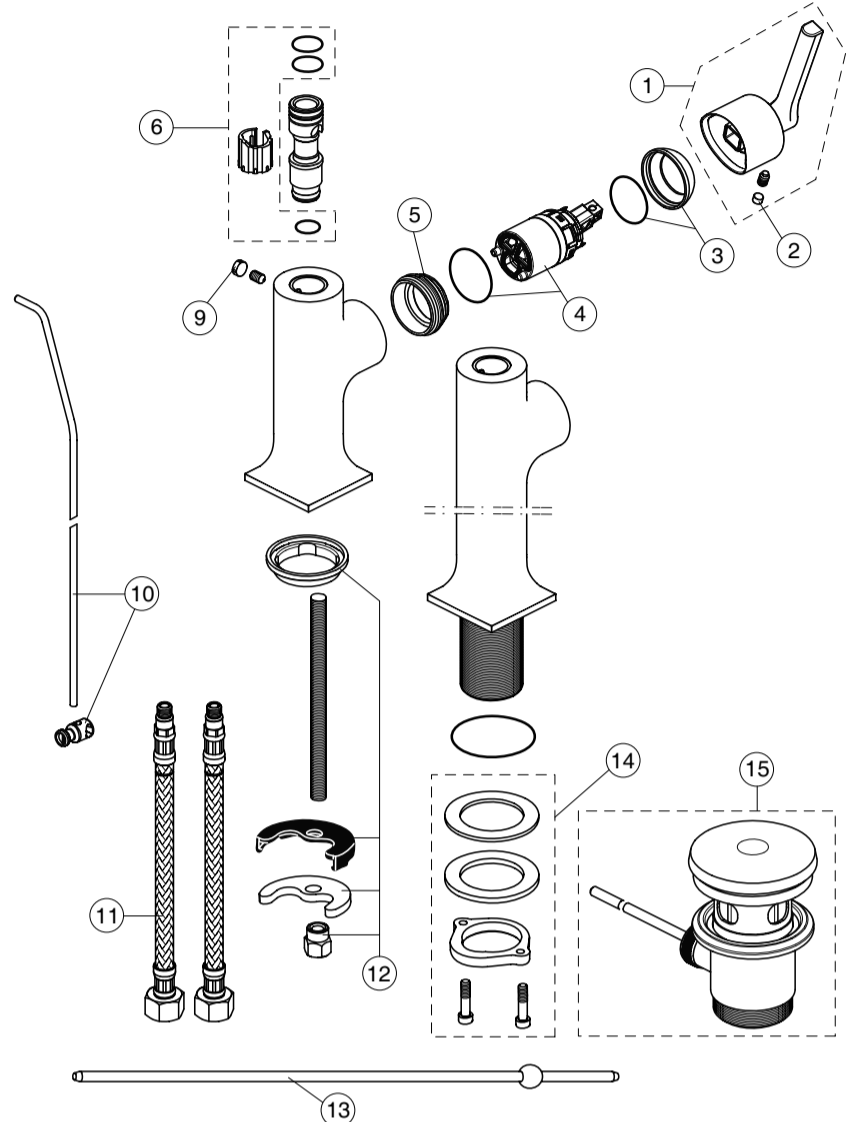

Ordering spares / Ersatzteil - Regelung / Pièces de rechange / Parti di ricambio / Lista de recambios / Onderdelen bestellen (NL/B) / Κωδικοί Ανταλλακτικών / Bestilling af reservedele / Beställning av reservdelar / Bestilling av reservedeler / Резервни части / Запчасти / Części zapasowe / Piese de schimb / Rendelhető alkatrészek / Запасні частини / Резервни делови / Резервни делови / Atsarginių dalių / Teltitavad varuosad / Rezerves daļas / Náhradní díly / Náhradné diely / Yedek parça siparişi / Nadomestni deli

XX = AA, AD, .....

- |                  |                    |
|------------------|--------------------|
| 1 - B 961768 XX  | 10 - B 960900 XX   |
| 2 - A 963751 NU  | 11 - A 962370 NU   |
| 3 - A 861420 XX  | A 962005 NU        |
| 4 - A 861397 NU  | (BD155..; BD156..) |
| 5 - A 861417 XX  | 12 - A 964520 NU   |
| 6 - B 961120 NU  | 13 - A 960200 XX   |
| 7 - B 961767 XX  | 14 - B 960255 NU   |
| 7a - B 961765 XX | 15 - A 961230 XX   |
| 8 - A 962708 NU  |                    |
| 9 - B 960583 NU  |                    |

B D155 ..

B D156 ..

Ideal Standard

JOY NEO

01.2022 / B565158

B D147 ..

B D149 ..

B D148 ..

P	bar	0,5	MAX. 10	5	Q (3 bar)
T	°C	MAX. 80	65	40	l/min
					5