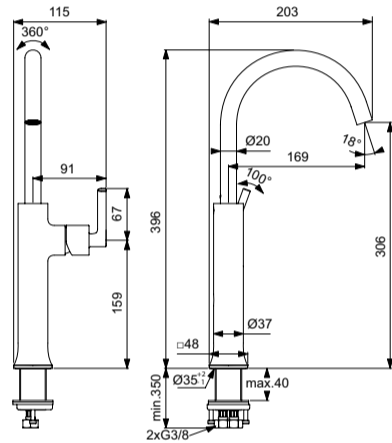

XX = AA, AD, .....

- |                  |                    |
|------------------|--------------------|
| 1 - B 961768 XX  | 10 - B 960900 XX   |
| 2 - A 963751 NU  | 11 - A 962370 NU   |
| 3 - A 861420 XX  | A 962005 NU        |
| 4 - A 861397 NU  | (BD155..; BD156..) |
| 5 - A 861417 XX  | 12 - A 964520 NU   |
| 6 - B 961120 NU  | 13 - A 960200 XX   |
| 7 - B 961767 XX  | 14 - B 960255 NU   |
| 7a - B 961765 XX | 15 - A 961230 XX   |
| 8 - A 962708 NU  |                    |
| 9 - B 960583 NU  |                    |

B D155 ..

B D156 ..

Ideal Standard

JOY NEO

01.2022 / B565158

B D147 ..

B D149 ..

B D148 ..

P	bar	0,5	MAX. 10	5	Q (3 bar)
T	°C	MAX. 80	65	40	l/min
					5