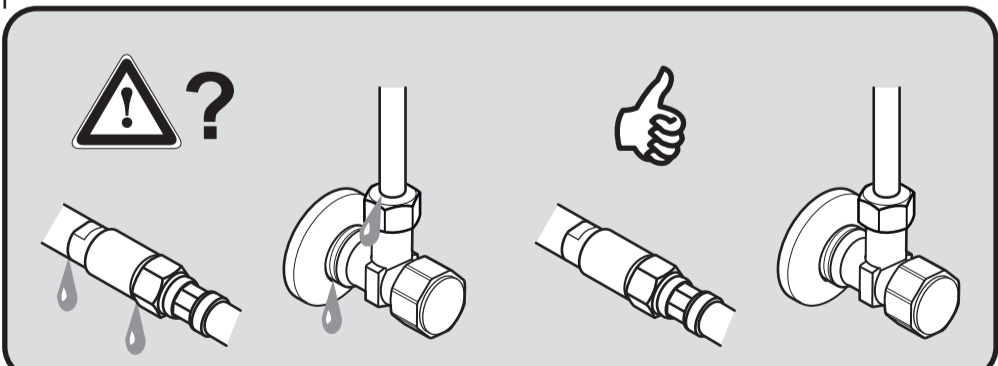

P	bar			Q (3 bar)
	T	°C