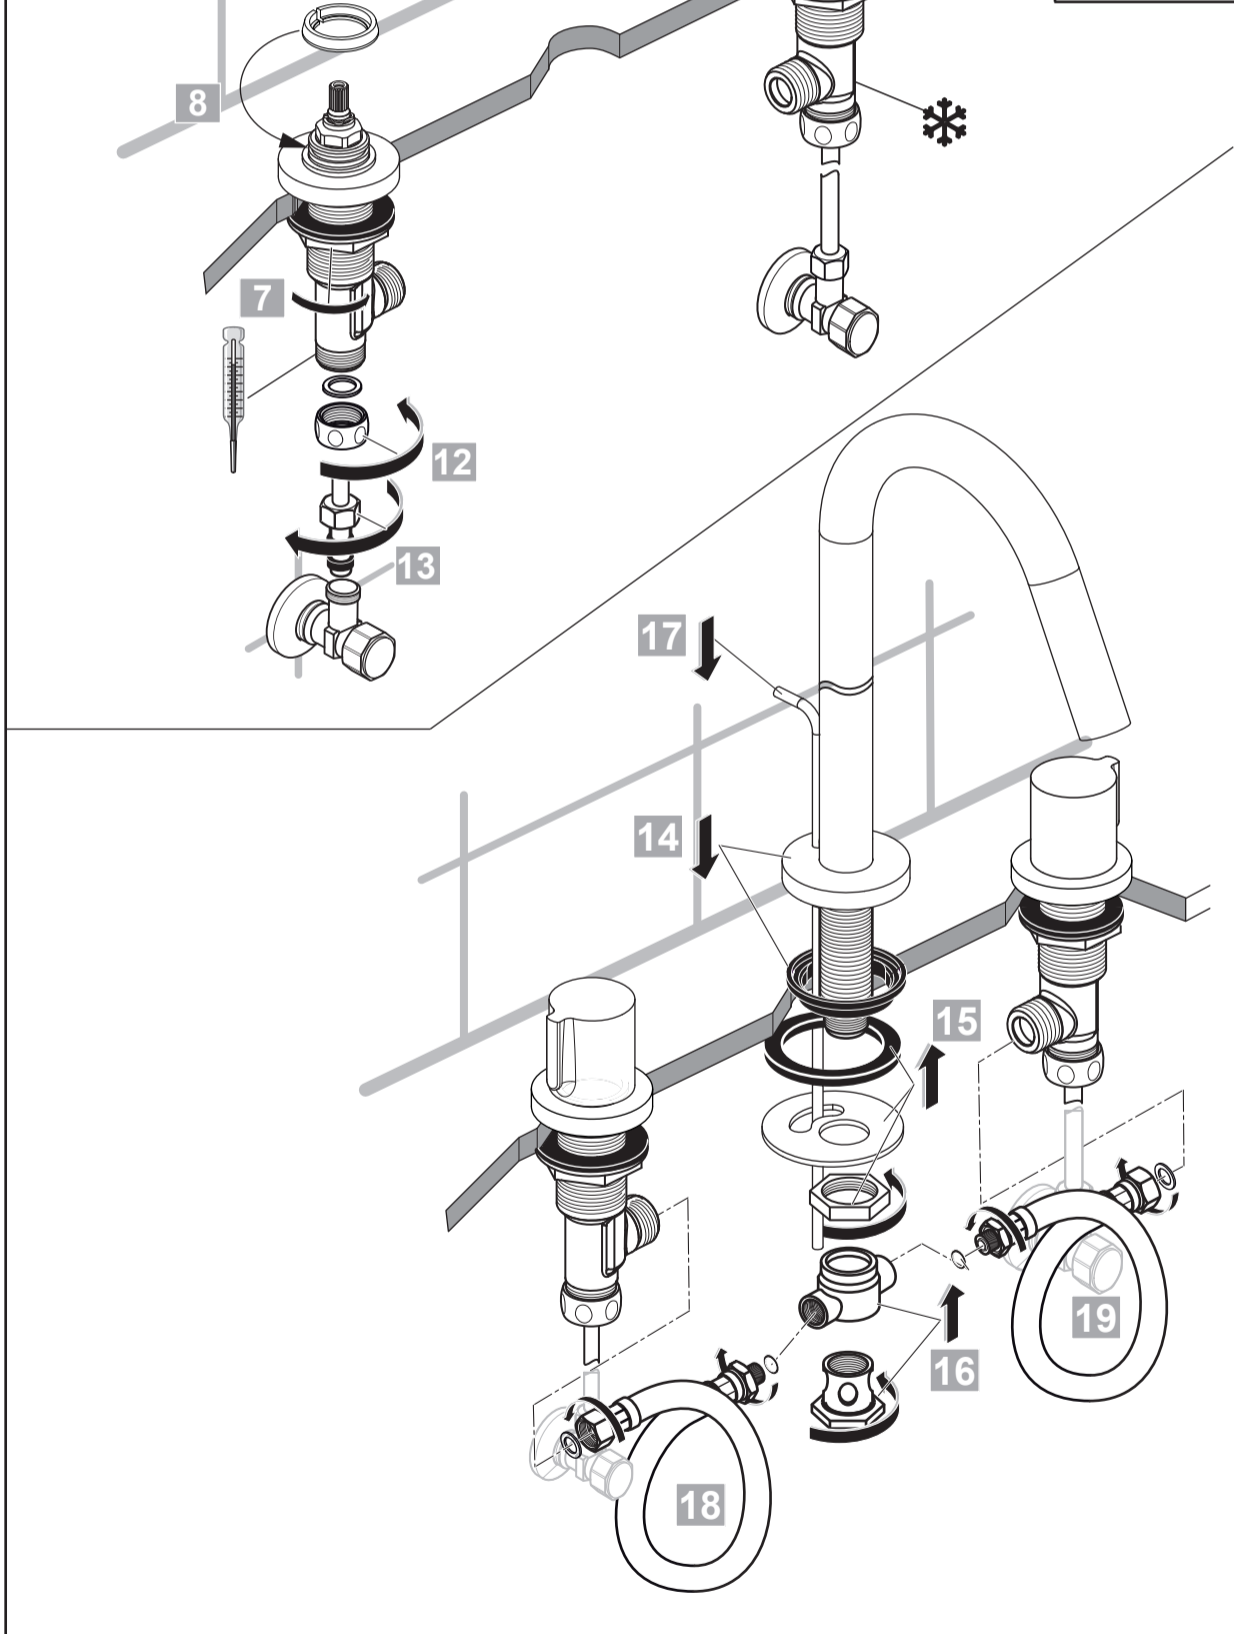

XX = AA, GN, ...

Pos.	Part No.
1	B 961 664 XX
2	A 861 478 XX
3	A 861 243 NU
	A 861 244 NU
4	H 960 279 NU
5	A 861 479 XX
6	A 963 197 NU
7	A 962 708 NU
8	A 962 963 NU
9	A 961 302 NU
10	A 962 342 NU
11	A 963 007 NU
12	A 961 230 XX

Ideal Standard

Joy

BC 783 ..

1219 / A 868 631

Ideal Standard International NV  
 Corporate Village - Gent Building  
 Da Vincilaan 2  
 1935 Zaventem  
 Belgium

www.idealstandardinternational.com

	<b>P</b> bar				<b>Q</b> (3 bar)
	<b>T</b> °C				<b>l/min</b> 5