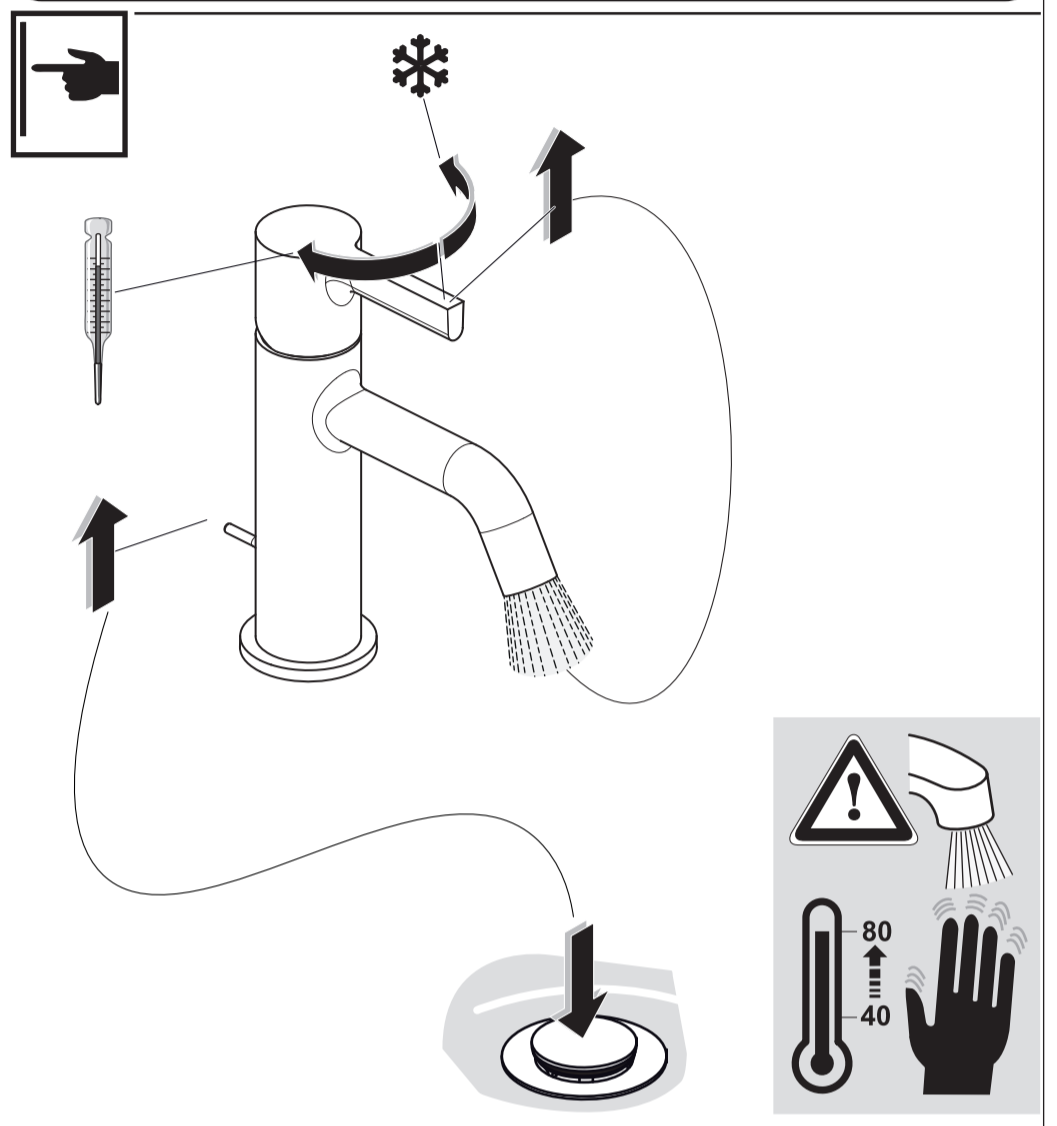

P	bar		0,5		MAX. 10		5		Q	(3 bar)
	T	°C		MAX. 85		65		40		I/min	5