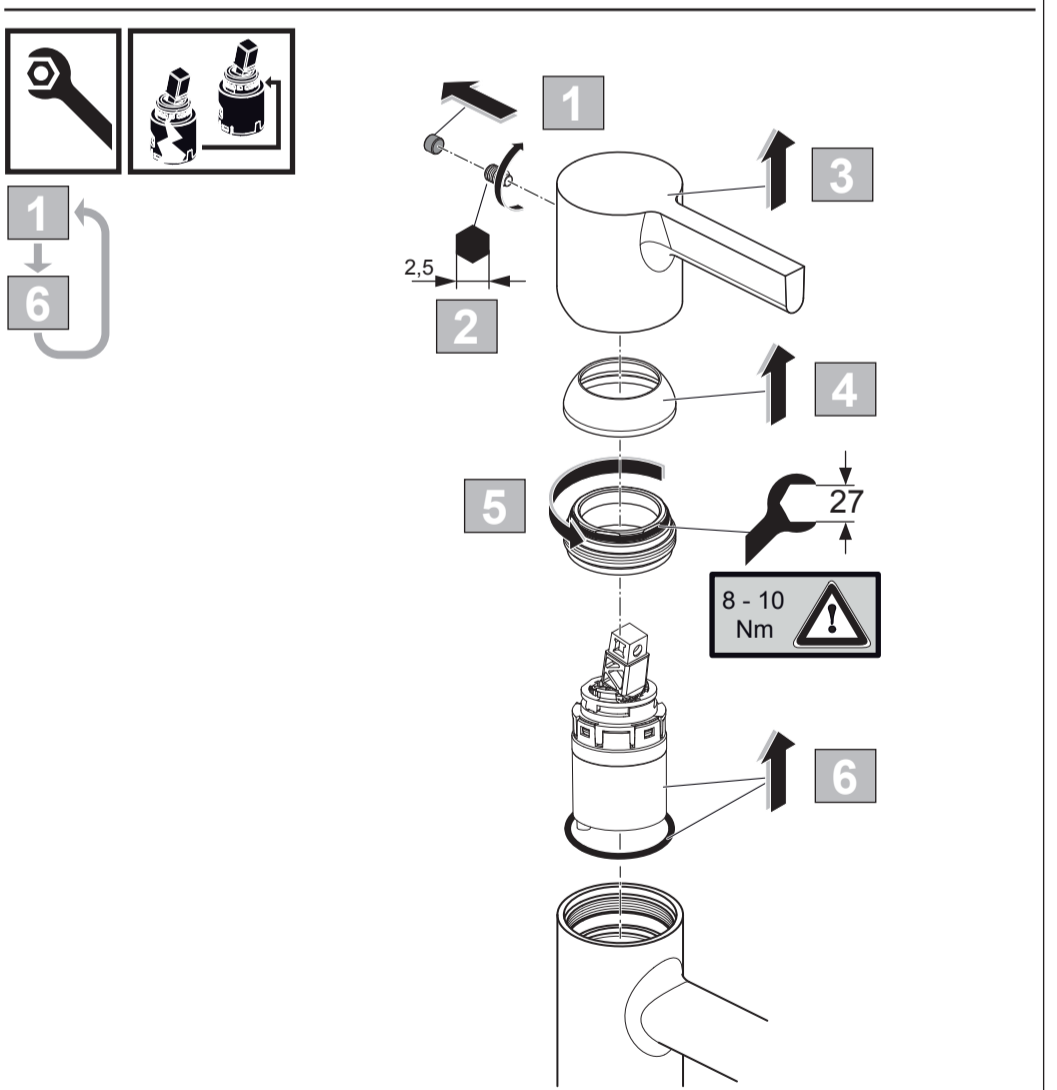

BC 775 .. BC 776 ..		BC 781 .. BC 782 ..	
Pos.	Part No.	Pos.	Part No.
1	A 861 419 XX	1	A 861 419 XX
2	A 861 417 XX	2	A 861 417 XX
3	A 861 397 NU	3	A 861 397 NU
4	A 960 197 NU	4	A 960 197 NU
5	A 960 486 NU	5	A 960 486 NU
6	B 960 900 XX	6	B 960 900 XX
7	A 961 172 NU	7	A 961 172 NU
8	A 962 370 NU	8	B 960 364 NU
9	A 961 230 XX	9	A 961 230 XX

P	50°C	15°C	4	3	2	1	0
			°C	°C	°C	°C	°C
0,3 MPa	65°C	15°C	33	42	53	63	65
3 bar	85°C	15°C	41	53	68	83	85

Ideal Standard

Joy

BC 775 .. BC 776 .. BC 781 ..
 BC 782 .. BC 784 ..

1019 / A 868 630

Ideal Standard International NV
 Corporate Village - Gent Building
 Da Vincilaan 2
 1935 Zaventem
 Belgium

www.idealstandardinternational.com

	P	bar		0,5		MAX. 10		5		Q	(3 bar)
	T	°C		MAX. 85		65		40		I/min	5