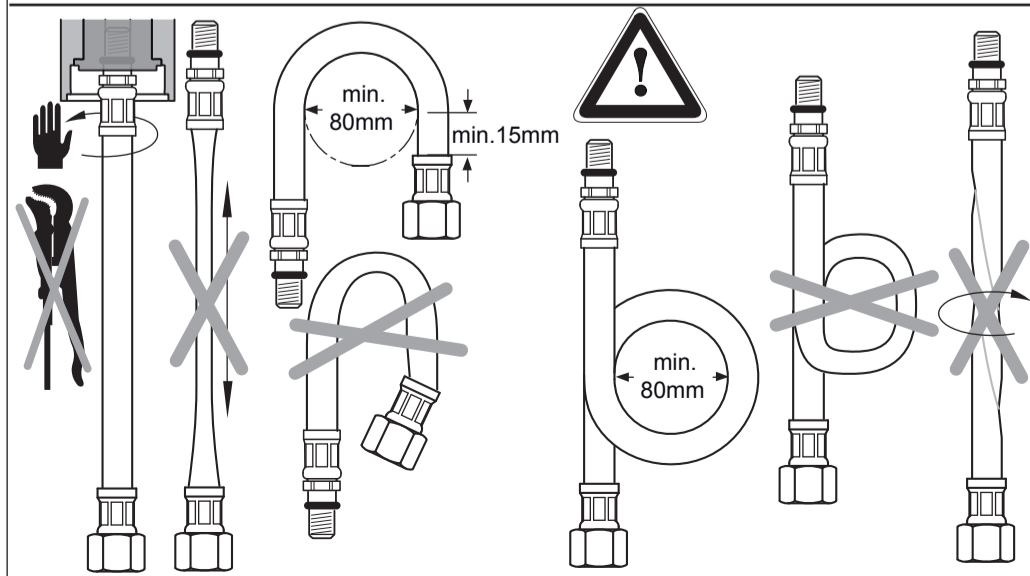

P	bar		0,5		MAX. 10		5		Q	(3 bar)
	T	°C		MAX. 85		65		40		I/min	5