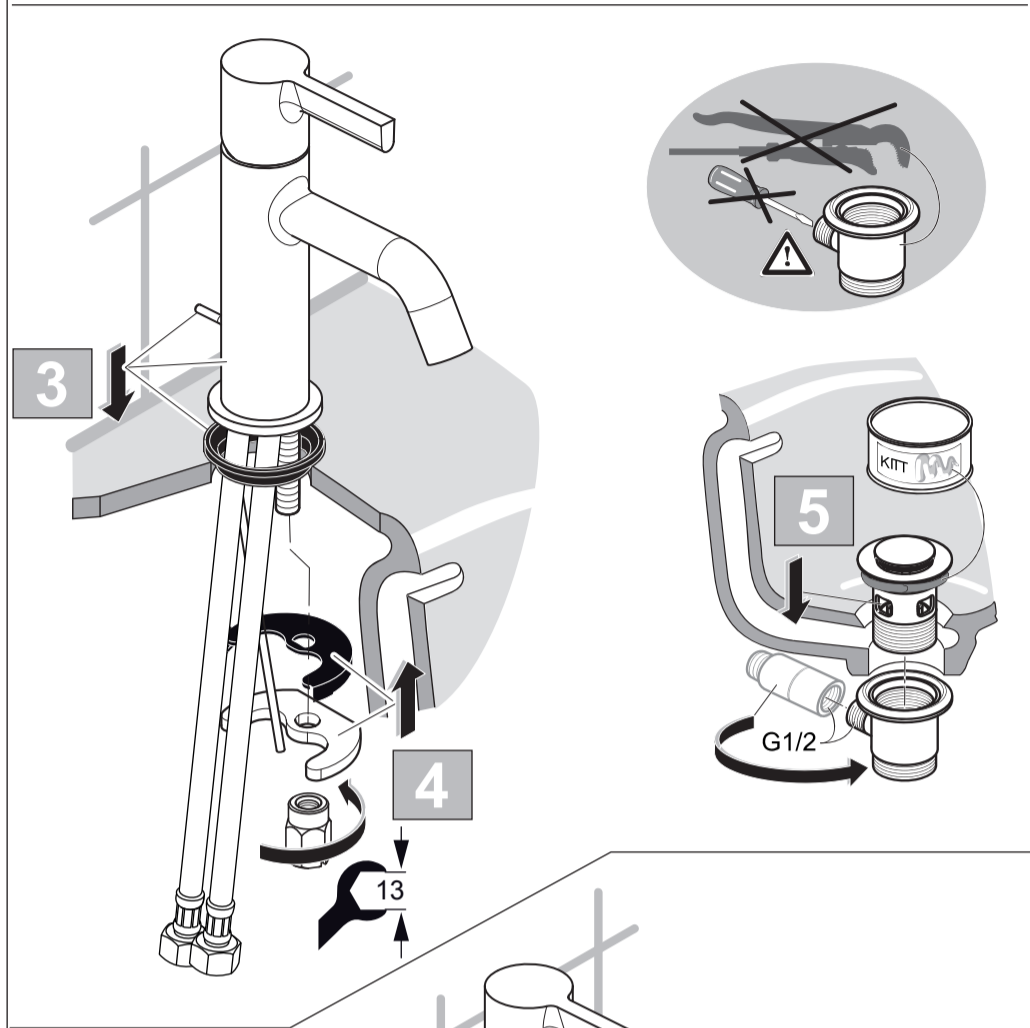

www.idealstandardinternational.com

	P	bar		0,5		MAX. 10		5		Q	(3 bar)
	T	°C		MAX. 85		65		40		I/min	5