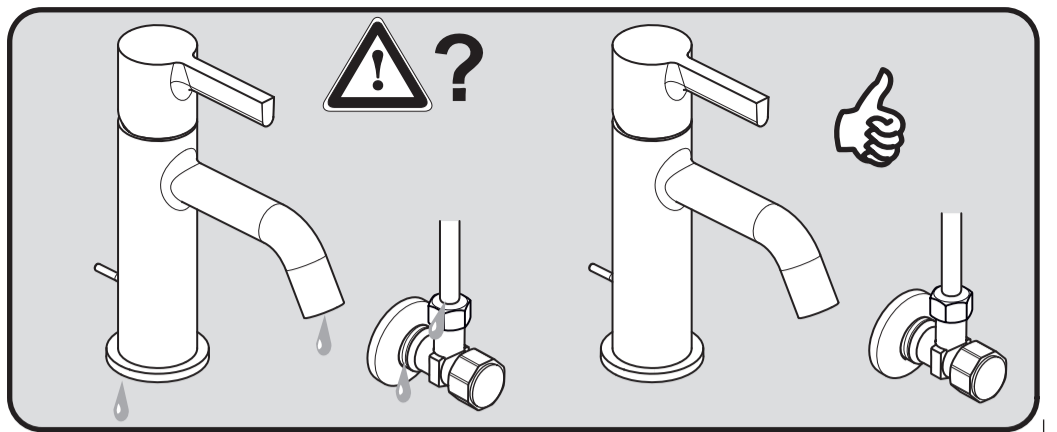

P	bar		0,5		MAX. 10		5		Q	(3 bar)
	T	°C		MAX. 85		65		40		I/min	5