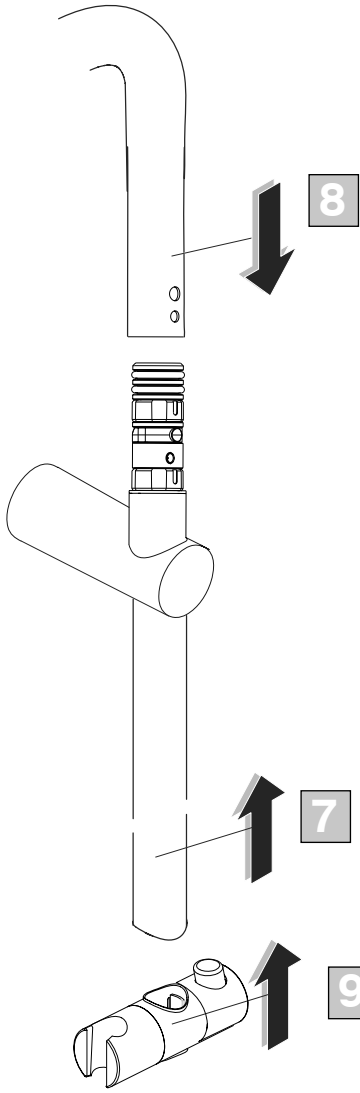

XX = AA, AD,

- | | |
|------------------|------------------|
| 1 - B 961703 XX | 9 - A 960537 XX |
| 1a - B 961212 XX | 10 - B 961704 XX |
| 1b - B 961213 XX | 11 - B 960976 XX |
| 2 - B 960473 XX | 12 - A 861378 XX |
| 2a - A 962227 XX | 13 - A 861389 NU |
| 3 - B 960862 XX | 14 - B 9402 XX |
| 4 - A 861181 NU | 15 - B 961093 NU |
| 5 - B 961491 NU | 16 - B E175 XX |
| 5a - B 961214 NU | 17 - B 961016 XX |
| 5b - B 961215 NU | 18 - B 961801 XX |
| 6 - A 961640 NU | |
| 7 - B 964675 XX | |
| 8 - B 961346 NU | |

Ideal Standard

CERAFINE MODEL O

05.2022 / B565109

Ideal Standard International NV
Corporate Village – Gent Building
Da Vincilaan 2
1935 Zaventem
Belgium
<http://www.idealstandardinternational.com>

	P bar	0,5	MAX. 10	1	5		Q (3 bar)
	T C°		MAX. 80		65		l/min
					40		20
							8
							9,5