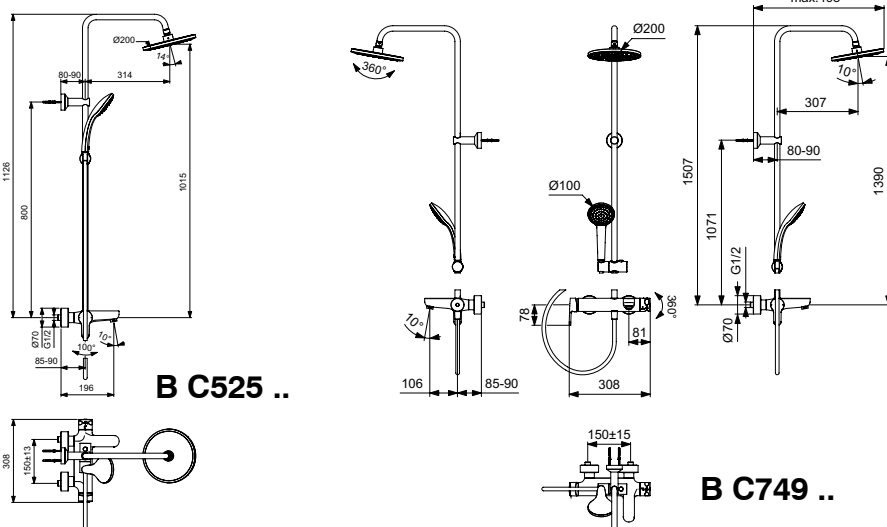

XX = AA, AD,

- | | |
|------------------|------------------|
| 1 - B 961703 XX | 9 - A 960537 XX |
| 1a - B 961212 XX | 10 - B 961704 XX |
| 1b - B 961213 XX | 11 - B 960976 XX |
| 2 - B 960473 XX | 12 - A 861378 XX |
| 2a - A 962227 XX | 13 - A 861389 NU |
| 3 - B 960862 XX | 14 - B 9402 XX |
| 4 - A 861181 NU | 15 - B 961093 NU |
| 5 - B 961491 NU | 16 - B E175 XX |
| 5a - B 961214 NU | 17 - B 961016 XX |
| 5b - B 961215 NU | 18 - B 961801 XX |
| 6 - A 961640 NU | |
| 7 - B 964675 XX | |
| 8 - B 961346 NU | |

Ideal Standard

CERAFINE MODEL O

05.2022 / B565109

Ideal Standard International NV
Corporate Village – Gent Building
Da Vincilaan 2
1935 Zaventem
Belgium
<http://www.idealstandardinternational.com>

	P bar	0,5	MAX. 10	1	5		Q (3 bar)
	T C°		MAX. 80		65		l/min
					40		20
							8
							9,5