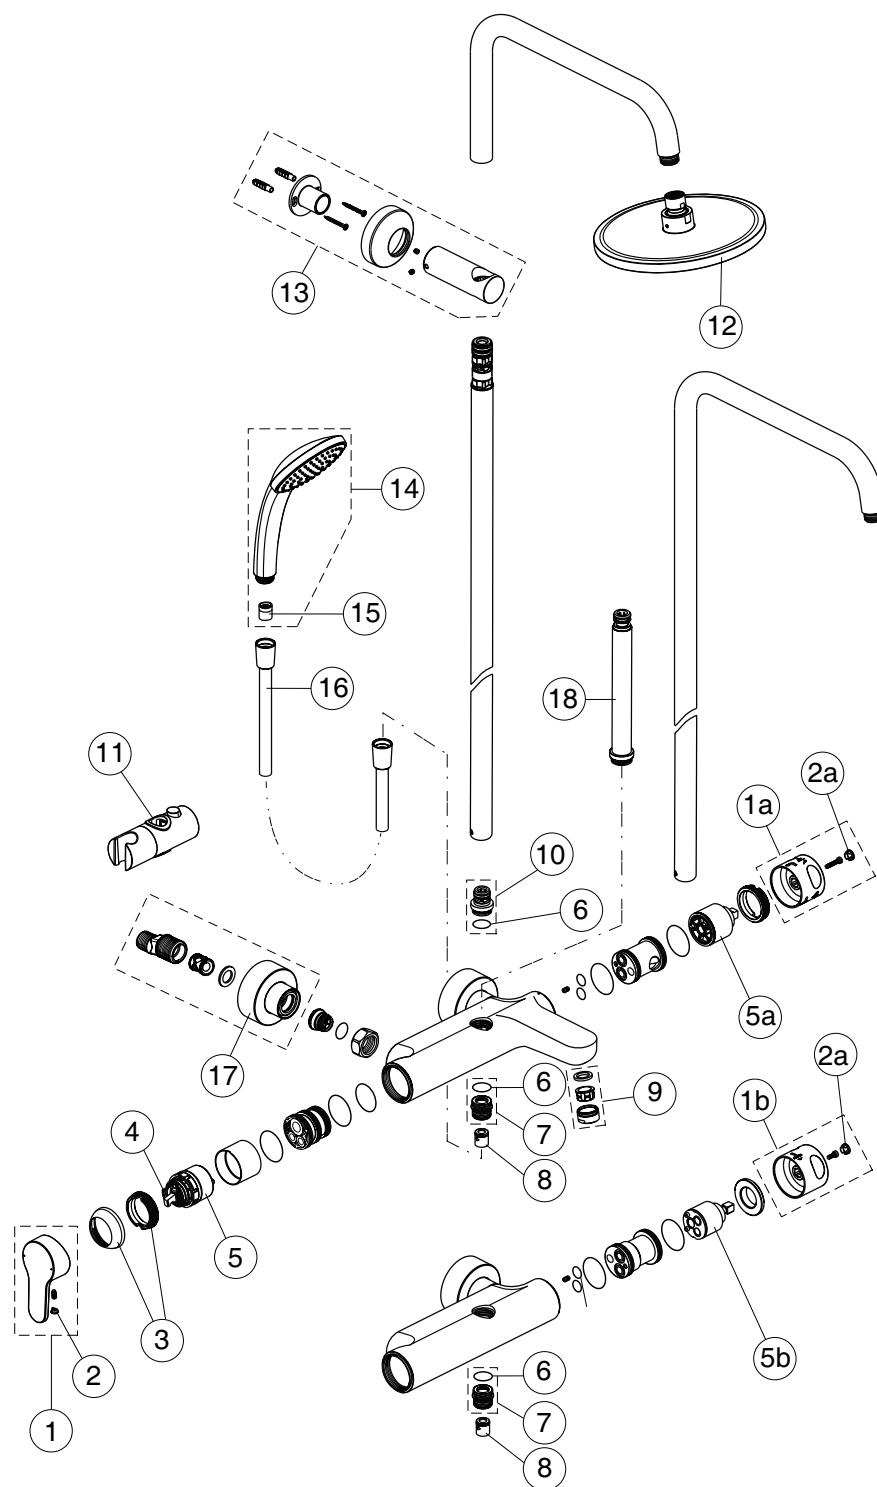

Ordering spares / Ersatzteil - Regelung / Pièces de rechange / Parti di ricambio / Lista de recambios / Onderdelen bestellen (NL/B) / Κωδικοί Ανταλλακτικών / Bestilling af reservedele / Beställning av reservdelar / Bestilling av reservedeler / Резервни части / Запчасти / Części zapasowe / Piese de schimb / Rendelhető alkatrészek / Запасні частини / Резервни делови / Резервни делови / Atsarginių dalių / Tellitavad varuosad / Rezerves daļas / Náhradní díly / Náhradné diely / Yedek parça siparişi / Nadomestni deli

XX = AA, AD,

- | | |
|------------------|------------------|
| 1 - B 961703 XX | 9 - A 960537 XX |
| 1a - B 961212 XX | 10 - B 961704 XX |
| 1b - B 961213 XX | 11 - B 960976 XX |
| 2 - B 960473 XX | 12 - A 861378 XX |
| 2a - A 962227 XX | 13 - A 861389 NU |
| 3 - B 960862 XX | 14 - B 9402 XX |
| 4 - A 861181 NU | 15 - B 961093 NU |
| 5 - B 961491 NU | 16 - B E175 XX |
| 5a - B 961214 NU | 17 - B 961016 XX |
| 5b - B 961215 NU | 18 - B 961801 XX |
| 6 - A 961640 NU | |
| 7 - B 964675 XX | |
| 8 - B 961346 NU | |

Ideal Standard

CERAFINE MODEL O

05.2022 / B565109

Ideal Standard International NV
Corporate Village – Gent Building
Da Vincilaan 2
1935 Zaventem
Belgium
<http://www.idealstandardinternational.com>

	P bar	0,5	MAX. 10	1	5		Q (3 bar)
	T C°		MAX. 80		65		l/min
					40		20
							8
							9,5