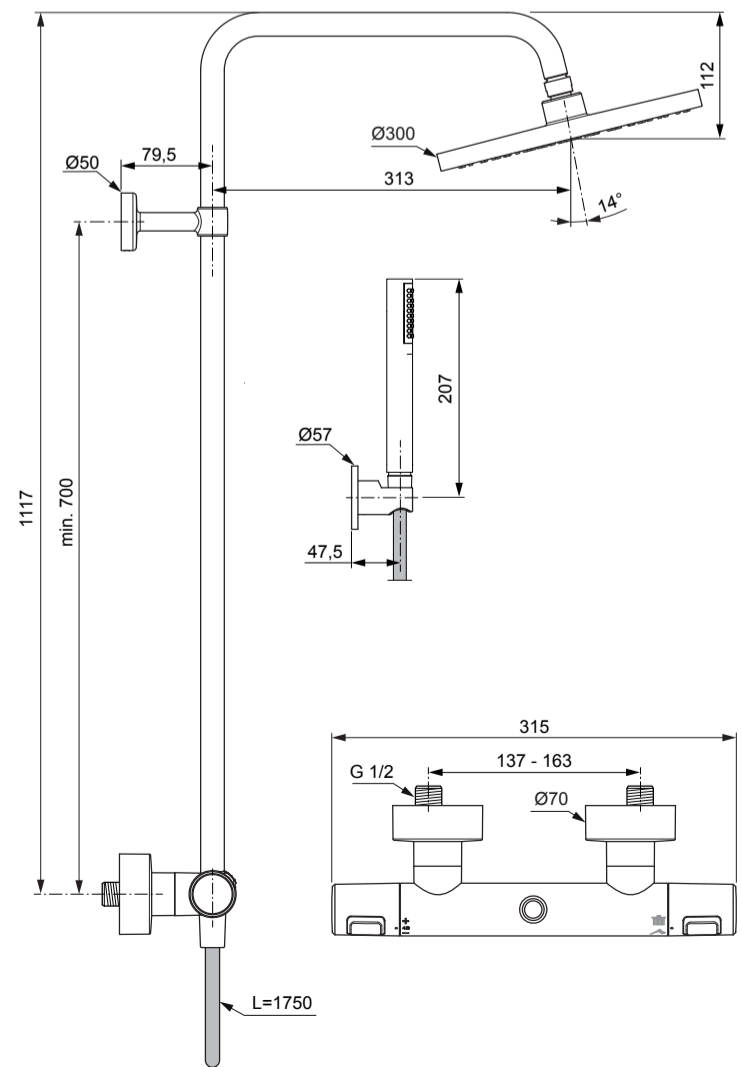

Pos.	Part No.
1	A 861 370 XG
2	A 861 371 NU
3	A 861 375 NU
4	A 861 376 NU
5	A 861 374 NU
6	A 861 372 NU
7	B 961 016 XG
8	A 861 542 XG
9	A 4109 XG
10	BC 774 XG
11	A 861 377 XG
12	BC 806 XG
13	A 861 331 XG
14	B 5803 XG

15	A 861 379 XG	150 mm
	A 861 380 XG	300 mm
16	A 861 508 XG	

Ideal Standard

CERATHERM T25 BC 748 XG

0221 / A 868 966
Made in Germany

Ideal Standard International NV
 Corporate Village - Gent Building
 Da Vincilaan 2
 1935 Zaventem
 Belgium

www.idealstandardinternational.com

	P	bar		MAX. 10		5		Q	(3 bar)
	T	$^{\circ}\text{C}$		MAX. 80		65		l/min	
						55			8 12