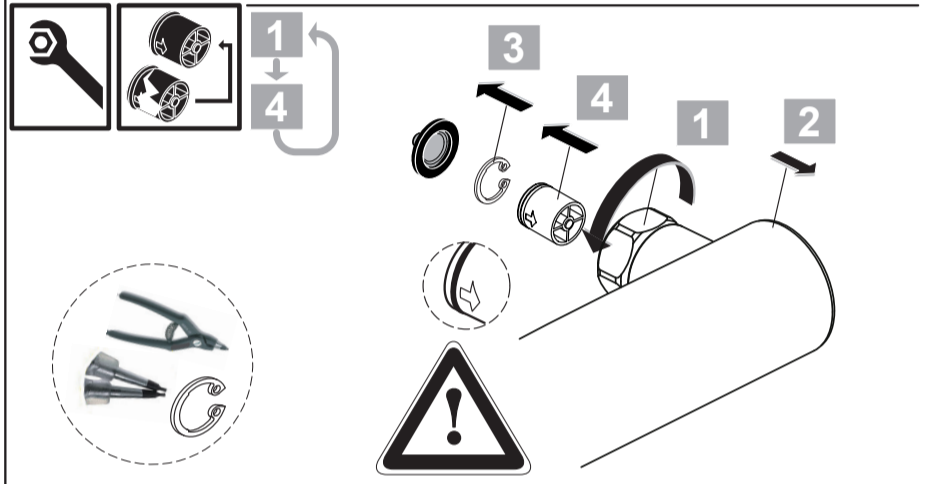

Pos.	Part No.
1	A 861 370 XG
2	A 861 371 NU
3	A 861 375 NU
4	A 861 376 NU
5	A 861 374 NU
6	A 861 372 NU
7	B 961 016 XG
8	A 861 542 XG
9	A 4109 XG
10	BC 774 XG
11	A 861 377 XG
12	BC 806 XG
13	A 861 331 XG
14	B 5803 XG

15	A 861 379 XG	150 mm
	A 861 380 XG	300 mm
16	A 861 508 XG	

Ideal Standard

CERATHERM T25 BC 748 XG

0221 / A 868 966
Made in Germany

Ideal Standard International NV
 Corporate Village - Gent Building
 Da Vincilaan 2
 1935 Zaventem
 Belgium

www.idealstandardinternational.com

	P	bar		MAX. 10		5		Q	(3 bar)
	T	$^{\circ}\text{C}$		MAX. 80		65		l/min	
						55			8 12