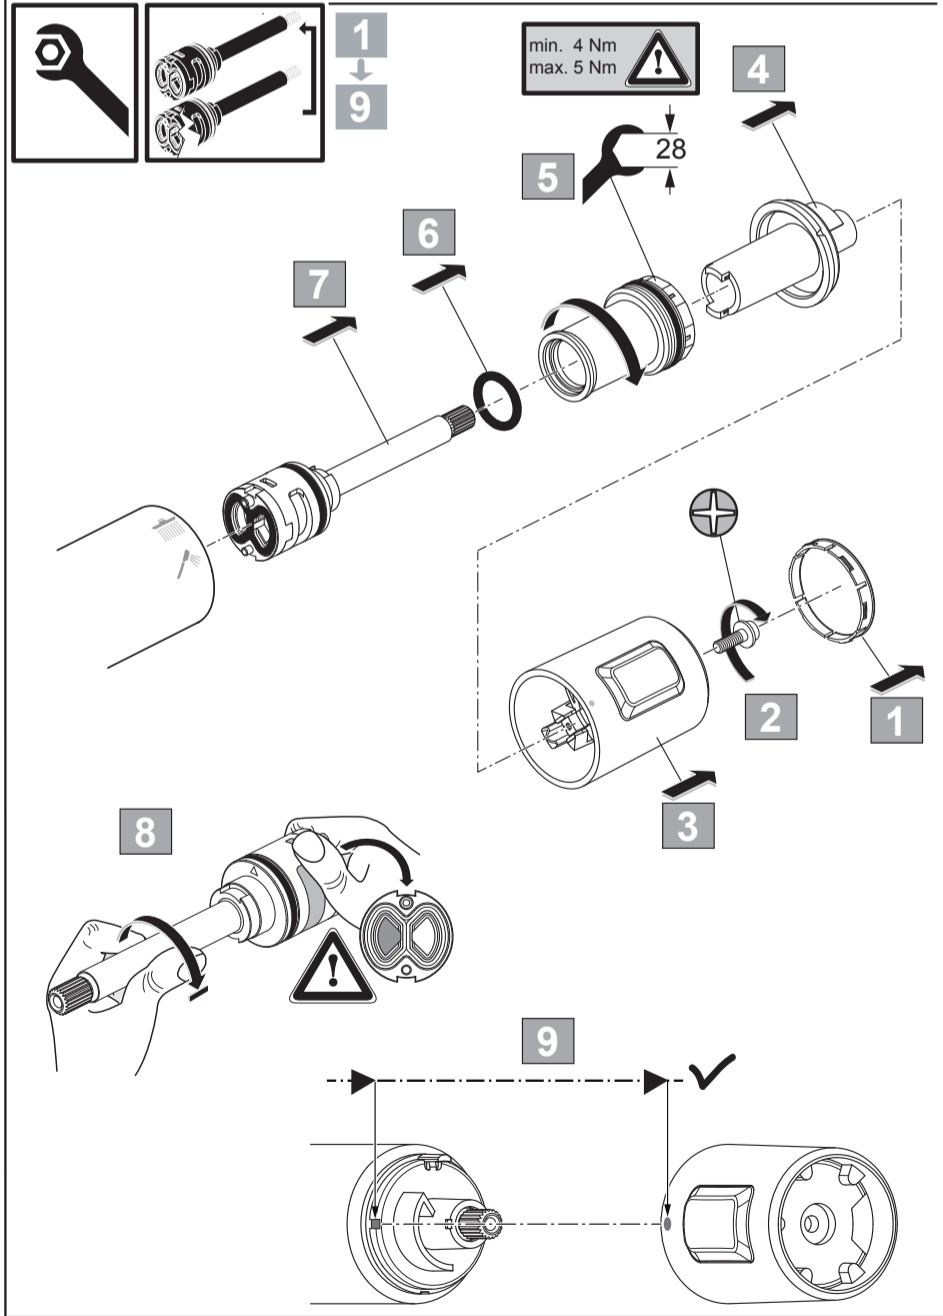

Pos.	Part No.
1	A 861 370 XG
2	A 861 371 NU
3	A 861 375 NU
4	A 861 376 NU
5	A 861 374 NU
6	A 861 372 NU
7	B 961 016 XG
8	A 861 542 XG
9	A 4109 XG
10	BC 774 XG
11	A 861 377 XG
12	BC 806 XG
13	A 861 331 XG
14	B 5803 XG

15	A 861 379 XG	150 mm
	A 861 380 XG	300 mm
16	A 861 508 XG	

Ideal Standard

CERATHERM T25 BC 748 XG

0221 / A 868 966
Made in Germany

Ideal Standard International NV
 Corporate Village - Gent Building
 Da Vincilaan 2
 1935 Zaventem
 Belgium

www.idealstandardinternational.com

	P	bar		MAX. 10		5		Q	(3 bar)
	T	$^{\circ}\text{C}$		MAX. 80		65		l/min	
						55			8 12