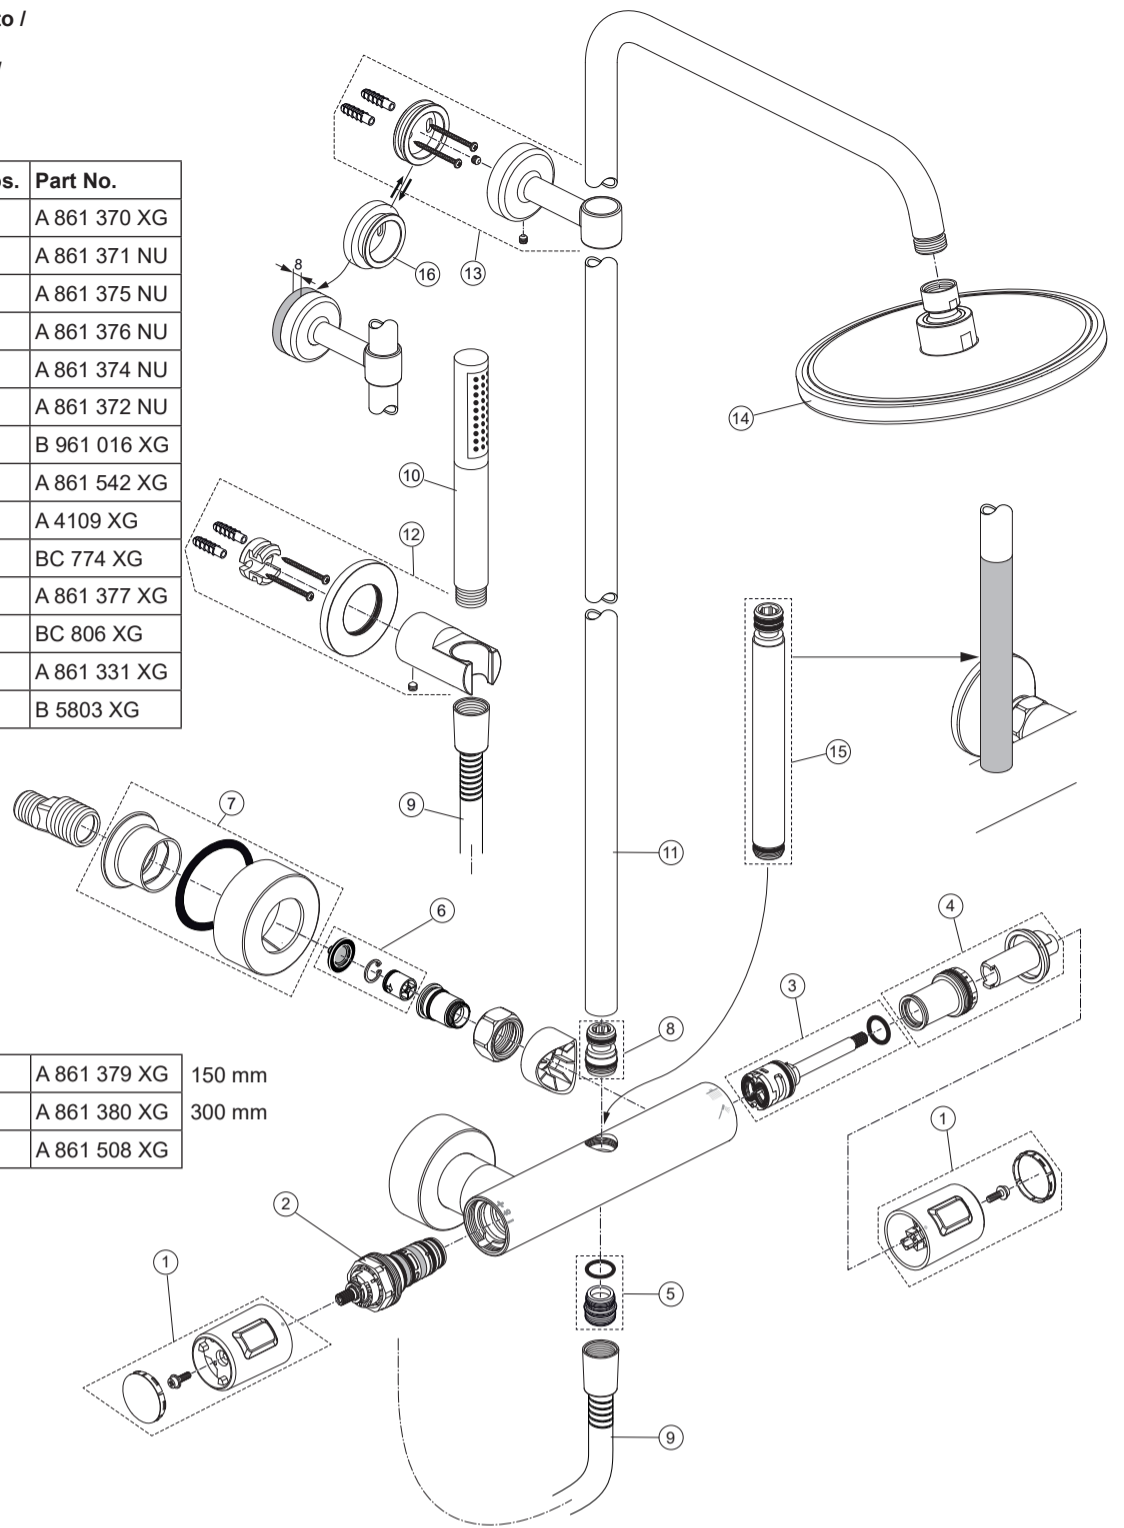

Pos.	Part No.
1	A 861 370 XG
2	A 861 371 NU
3	A 861 375 NU
4	A 861 376 NU
5	A 861 374 NU
6	A 861 372 NU
7	B 961 016 XG
8	A 861 542 XG
9	A 4109 XG
10	BC 774 XG
11	A 861 377 XG
12	BC 806 XG
13	A 861 331 XG
14	B 5803 XG

15	A 861 379 XG	150 mm
	A 861 380 XG	300 mm
16	A 861 508 XG	

Ideal Standard

CERATHERM T25 BC 748 XG

0221 / A 868 966
Made in Germany

Ideal Standard International NV
 Corporate Village - Gent Building
 Da Vincilaan 2
 1935 Zaventem
 Belgium

www.idealstandardinternational.com

	P	bar		MAX. 10		5		Q	(3 bar)
	T	$^{\circ}\text{C}$		MAX. 80		65		l/min	
						55			8 12