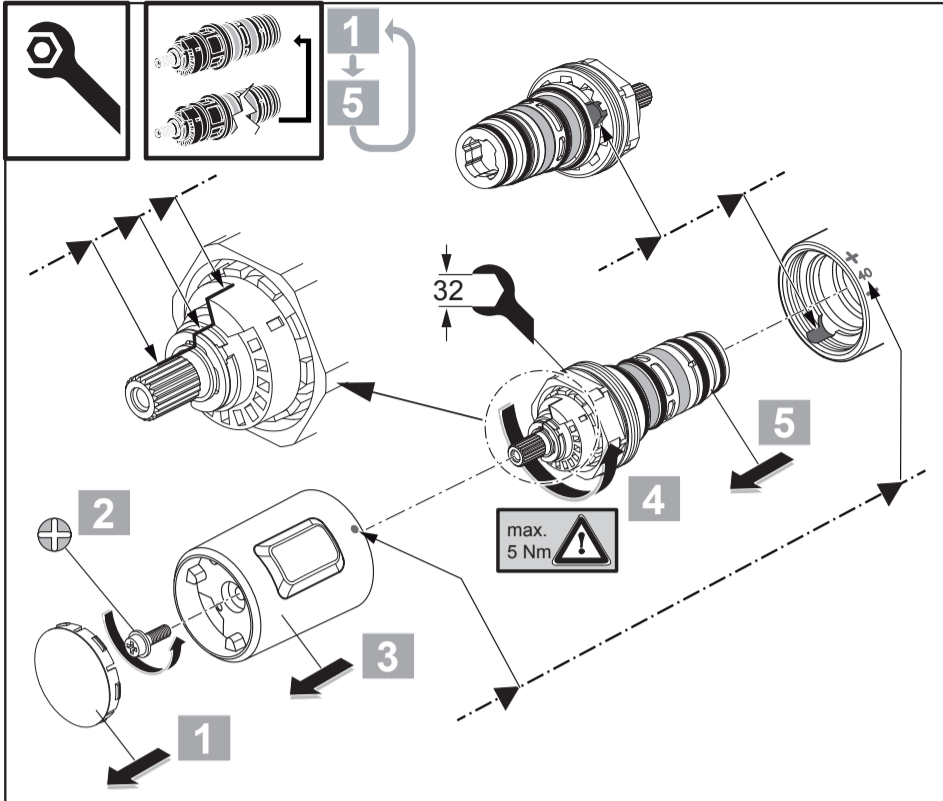

Pos.	Part No.
1	A 861 370 XG
2	A 861 371 NU
3	A 861 375 NU
4	A 861 376 NU
5	A 861 374 NU
6	A 861 372 NU
7	B 961 016 XG
8	A 861 542 XG
9	A 4109 XG
10	BC 774 XG
11	A 861 377 XG
12	BC 806 XG
13	A 861 331 XG
14	B 5803 XG

15	A 861 379 XG	150 mm
	A 861 380 XG	300 mm
16	A 861 508 XG	

Ideal Standard

CERATHERM T25 BC 748 XG

0221 / A 868 966
Made in Germany

Ideal Standard International NV
 Corporate Village - Gent Building
 Da Vincilaan 2
 1935 Zaventem
 Belgium

www.idealstandardinternational.com

	P	bar		MAX. 10		5		Q	(3 bar)
	T	$^{\circ}\text{C}$		MAX. 80		65		l/min	
						55			8 12