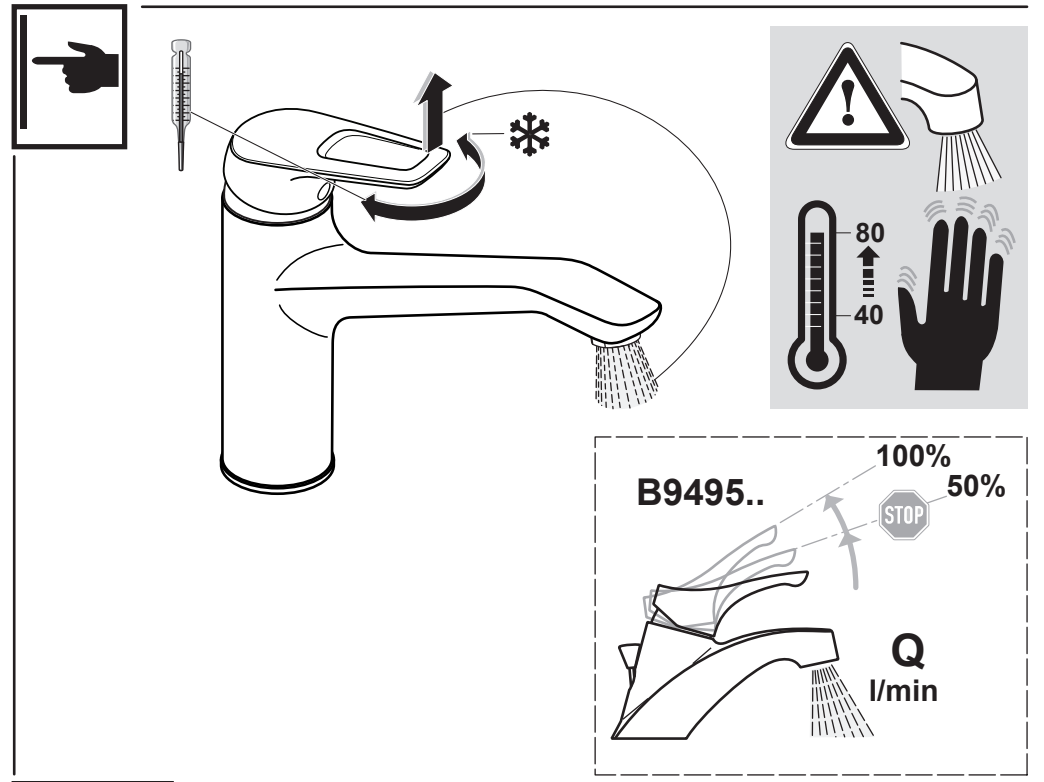

CERAMIX BLUE
 B 9495 .. B 9612 ..

0511 / A 866 400
 (+ A 865 612)
 Made in Germany

Ideal Standard International BVBA
 Chaussée de Wavre, 1789 - box 15
 1160 Bruxelles
 Belgium

www.idealstandardinternational.com