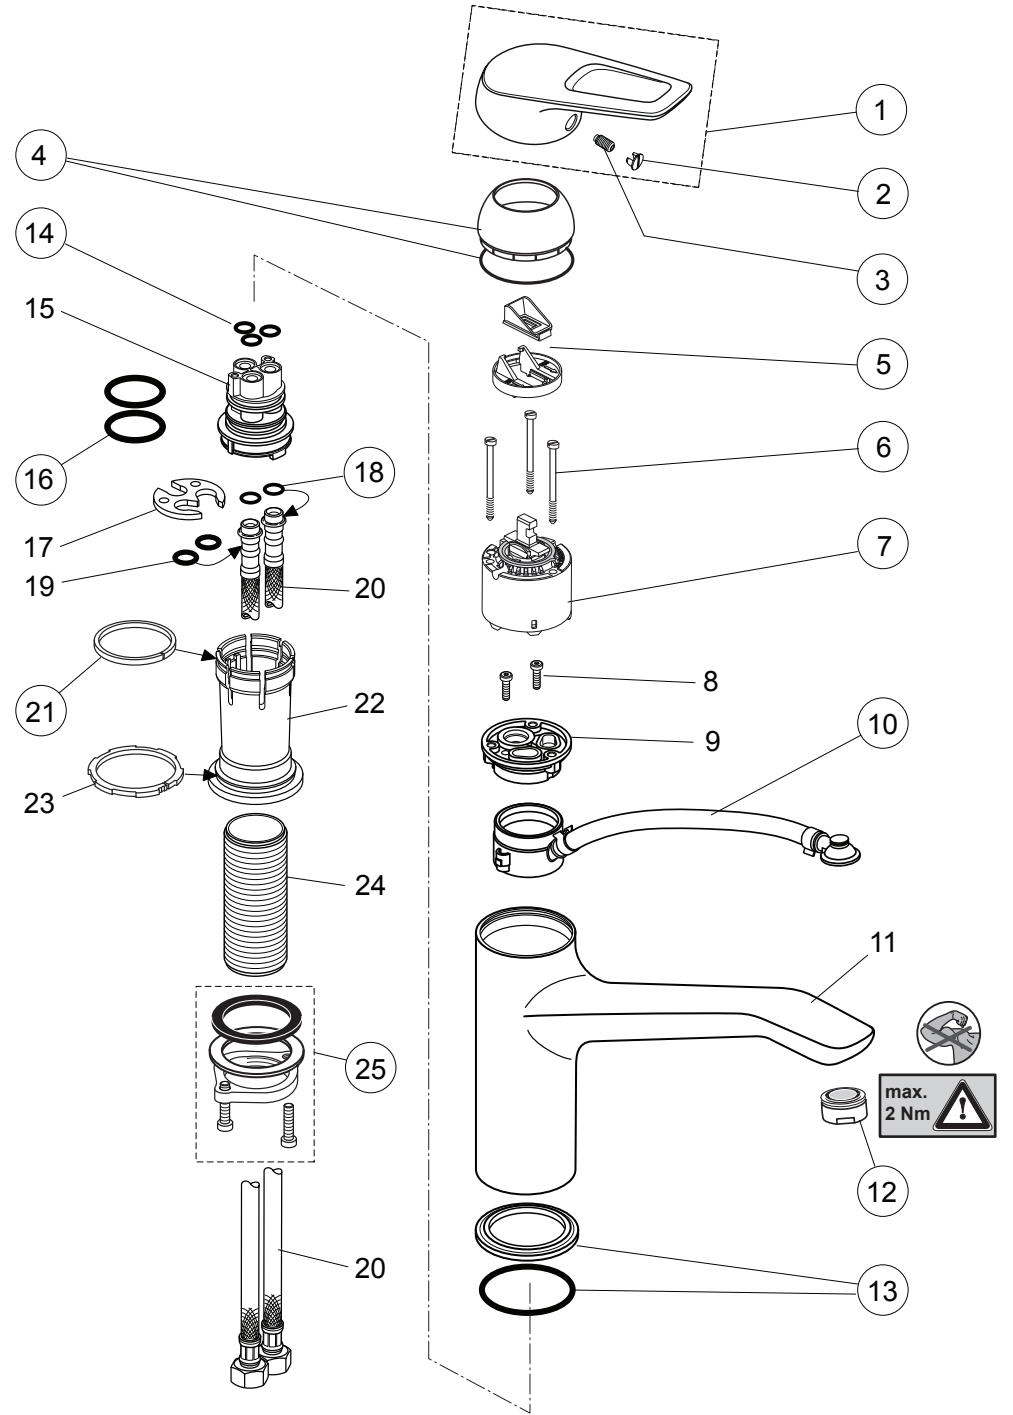

XX = AA,AD

- 1 A 963 227 XX
- 2 A 963 054 NU
- 3 A 963 309 NU
- 4 A 963 817 XX
- 5 A 860 700 NU
- 6 A 963 335 NU
- 7 A 960 500 NU
- 10 A 963 707 NU
- 12 A 960 932 XX B9495
- A 963 708 XX B9612
- 13 A 963 706 XX
- 14 B 960 230 NU
- 16 A 960 470 NU
- 18 A 963 788 NU
- 21 A 962 143 NU
- 25 A 960 263 NU

| Pressure 0,3 MPa 3 bar | Temperature °C | Symbol | 0 | 1 | 2 | 3 | 4 | 5 | 6 | 7 | 8 | 9 |
|------------------------------|-------------------|--------|------|------|------|------|------|------|----|------|------|------|
| | | | °C | °C | °C | °C | °C | °C | °C | °C | °C | °C |
| | 50°C | 16°C | 49,5 | 49,5 | 48 | 46 | 42,5 | 41 | 37 | 33,5 | 31 | 28 |
| | 65°C | 16°C | 65 | 65 | 63,5 | 60,5 | 57 | 53,5 | 49 | 44,5 | 39 | 34,5 |
| | 81°C | 16°C | 81 | 81 | 78,5 | 73 | 69 | 63,5 | 56 | 49 | 42,5 | 36 |

| P | bar | MAX. 10 | 5 | Q (3 bar) |
|---|-----|---------|----|-----------------------|
| | | 0,5 | 1 | |
| T | °C | MAX. 80 | 65 | l/min |
| | | | 40 | B9495 11,5 B9612 8 |