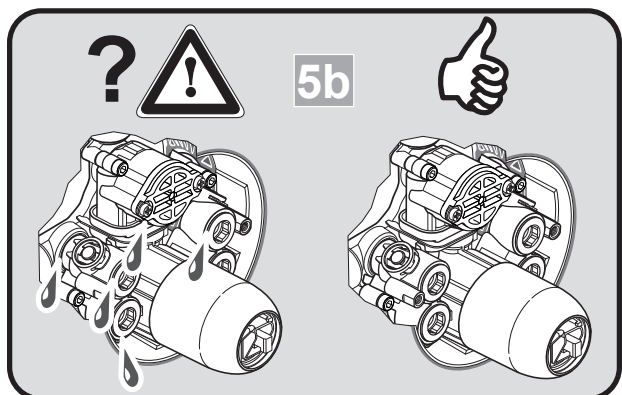

XX = AA, AD...

CERAPLUS
B 8653 ..

1110 / A 866 079
 (+ A 865 612)
 Made in Germany

Ideal Standard
 Roentgenstrasse 9
 54516 Wittlich
 Germany

Pressure 0,3 MPa 3 bar	Temperature °C	0	1	2	3	4	5	6	7	8	9
		50°C	16°C	49,5	49,5	48	46	42,5	41	37	33,5
65°C	16°C	65	65	63,5	60,5	57	53,5	49	44,5	39	34,5
81°C	16°C	81	81	78,5	73	69	63,5	56	49	42,5	36