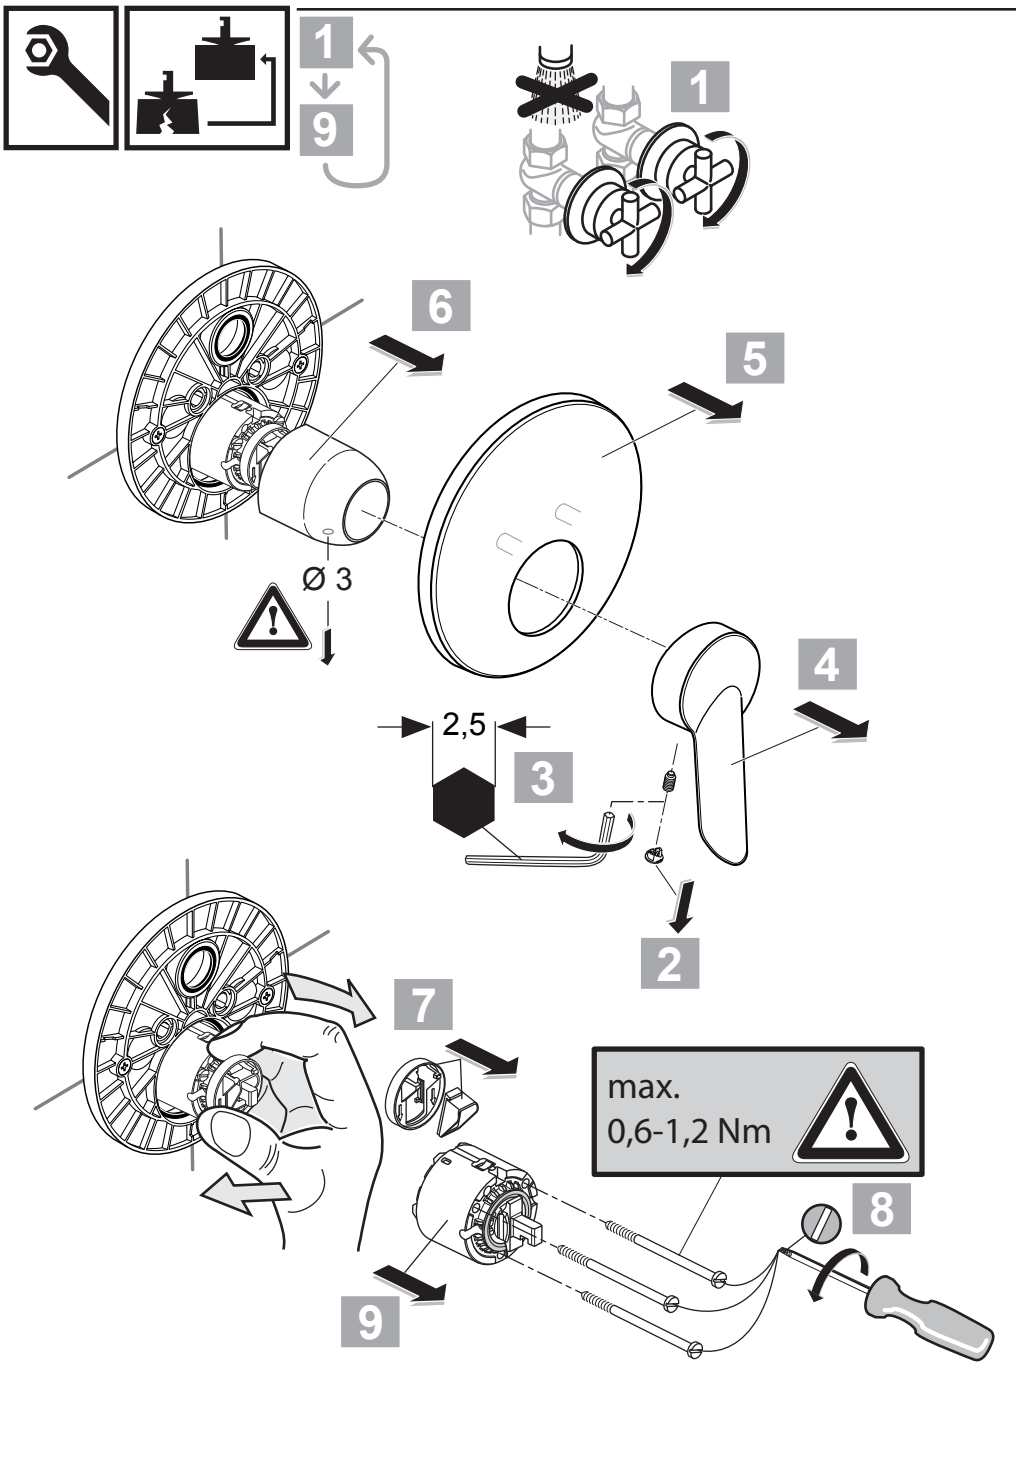

- 1 A 963 131 NU
- 4 A 963 132 NU
- 8 A 963 143 NU
- 9 A 963 146 NU
- 10 A 963 147 NU
- 14 A 960 890 NU
- 16 A 960 891 NU
- 17 A 960 706 NU
- 20 A 960 500 NU
- 21 A 963 335 NU
- 22 A 860 700 NU
- 23 A 960 893 XX
- 24 A 960 895 NU
- 25 A 962 398 XX
- 26 A 963 309 NU
- 27 B 960 473 XX
- 28 B 960 684 XX
- 29 A 960 704 NU
- A 962 476 NU
- 30 A 962 465 XX

XX = AA, AD...

CERAPLUS
B 8653 ..

1110 / A 866 079
 (+ A 865 612)
 Made in Germany

Ideal Standard
 Roentgenstrasse 9
 54516 Wittlich
 Germany

Pressure 0,3 MPa 3 bar	Temperature °C	0	1	2	3	4	5	6	7	8	9
		50°C	16°C	49,5	49,5	48	46	42,5	41	37	33,5
65°C	16°C	65	65	63,5	60,5	57	53,5	49	44,5	39	34,5
81°C	16°C	81	81	78,5	73	69	63,5	56	49	42,5	36

P bar	0,5	MAX. 10	5	Q (3 bar)
T °C		MAX. 80	65 55	l/min 25