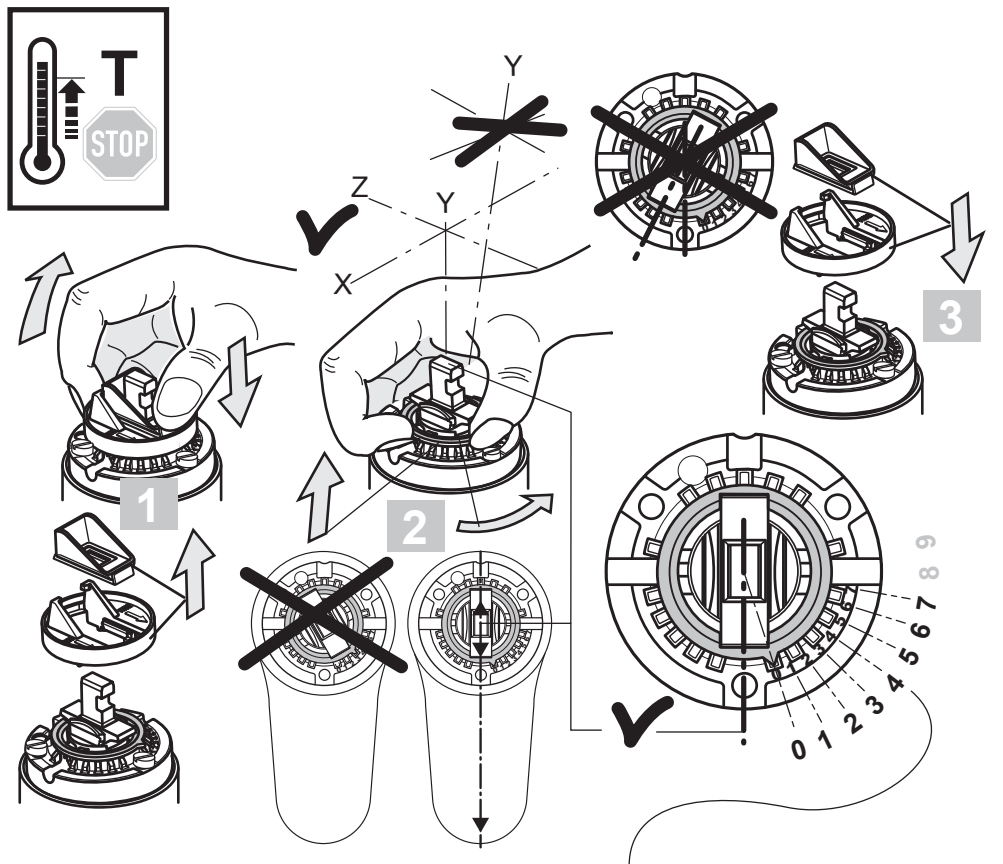

XX = AA, AD...

CERAPLUS
B 8653 ..

1110 / A 866 079
 (+ A 865 612)
 Made in Germany

Ideal Standard
 Roentgenstrasse 9
 54516 Wittlich
 Germany

Pressure 0,3 MPa 3 bar	Temperature °C	0	1	2	3	4	5	6	7	8	9
		50°C	16°C	49,5	49,5	48	46	42,5	41	37	33,5
65°C	16°C	65	65	63,5	60,5	57	53,5	49	44,5	39	34,5
81°C	16°C	81	81	78,5	73	69	63,5	56	49	42,5	36