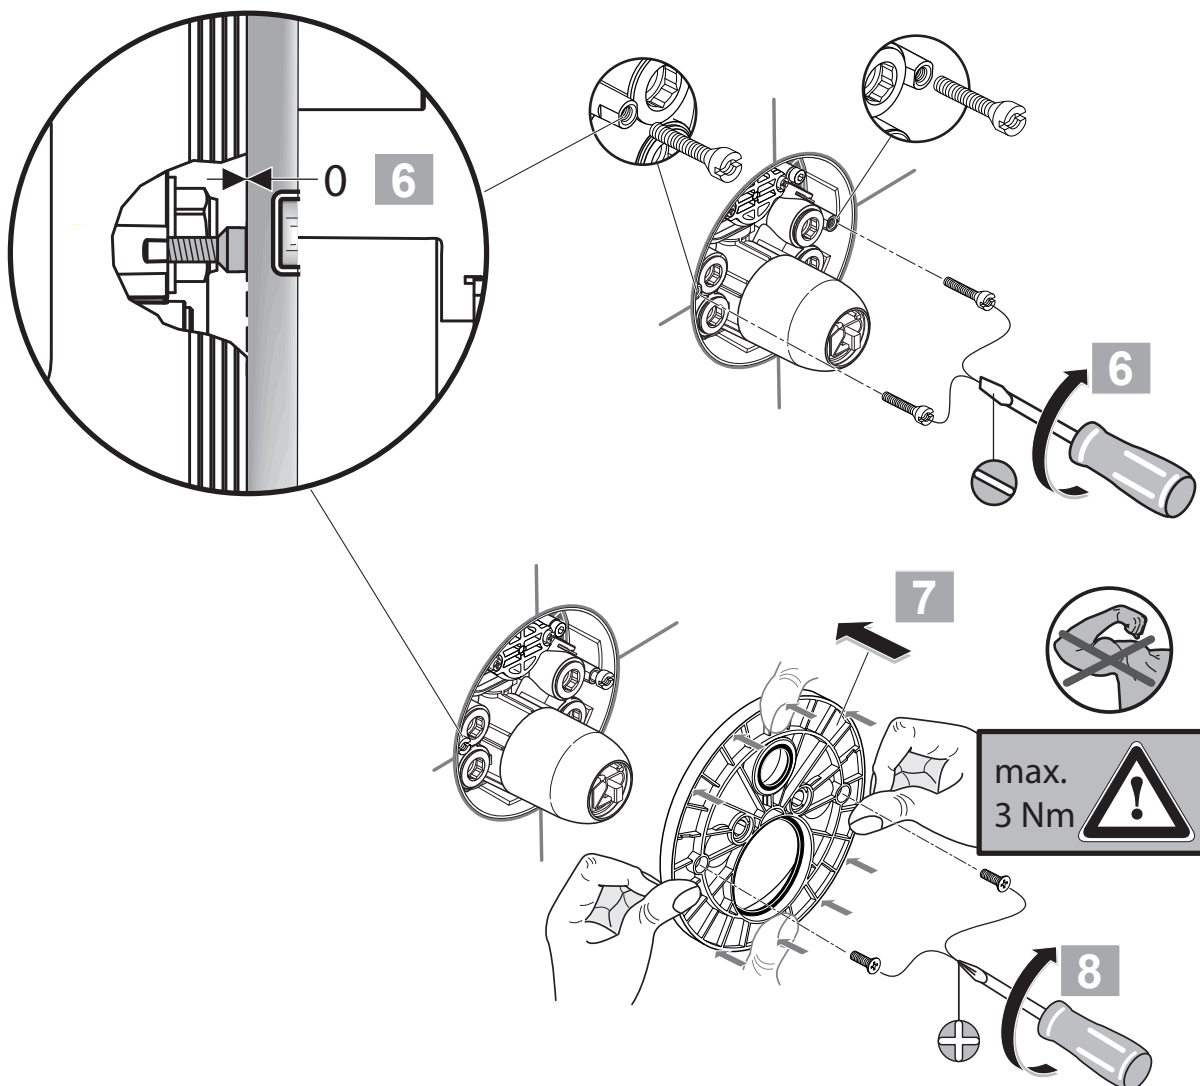

XX = AA, AD...

CERAPLUS
B 8653 ..

1110 / A 866 079
 (+ A 865 612)
 Made in Germany

Ideal Standard
 Roentgenstrasse 9
 54516 Wittlich
 Germany

Pressure 0,3 MPa 3 bar	Temperature °C	0	1	2	3	4	5	6	7	8	9
		50°C	16°C	49,5	49,5	48	46	42,5	41	37	33,5
65°C	16°C	65	65	63,5	60,5	57	53,5	49	44,5	39	34,5
81°C	16°C	81	81	78,5	73	69	63,5	56	49	42,5	36