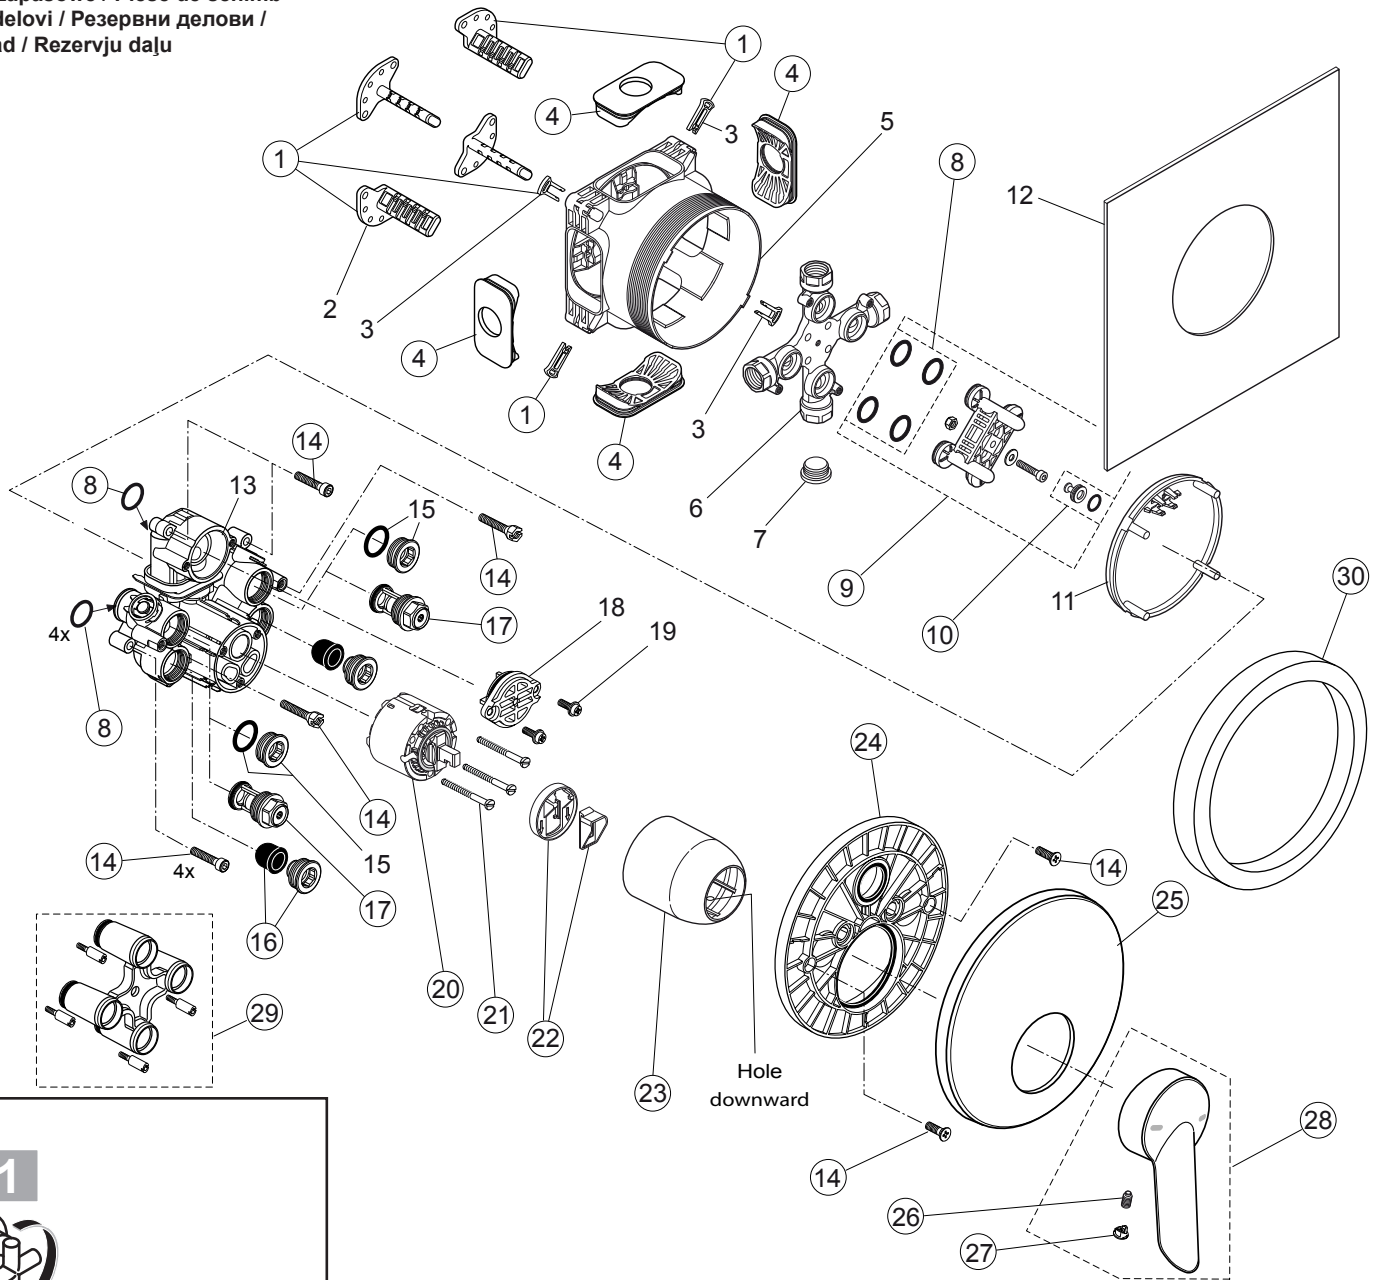

- 1 A 963 131 NU
- 4 A 963 132 NU
- 8 A 963 143 NU
- 9 A 963 146 NU
- 10 A 963 147 NU
- 14 A 960 890 NU
- 16 A 960 891 NU
- 17 A 960 706 NU
- 20 A 960 500 NU
- 21 A 963 335 NU
- 22 A 860 700 NU
- 23 A 960 893 XX
- 24 A 960 895 NU
- 25 A 962 398 XX
- 26 A 963 309 NU
- 27 B 960 473 XX
- 28 B 960 684 XX
- 29 A 960 704 NU
- A 962 476 NU
- 30 A 962 465 XX

XX = AA, AD...

CERAPLUS
B 8653 ..

1110 / A 866 079
 (+ A 865 612)
 Made in Germany

Ideal Standard
 Roentgenstrasse 9
 54516 Wittlich
 Germany

Pressure 0,3 MPa 3 bar	Temperature °C	0	1	2	3	4	5	6	7	8	9
		50°C	16°C	49,5	49,5	48	46	42,5	41	37	33,5
65°C	16°C	65	65	63,5	60,5	57	53,5	49	44,5	39	34,5
81°C	16°C	81	81	78,5	73	69	63,5	56	49	42,5	36

P bar	0,5	MAX. 10	5	Q (3 bar)
T °C		MAX. 80	65 55	l/min 25