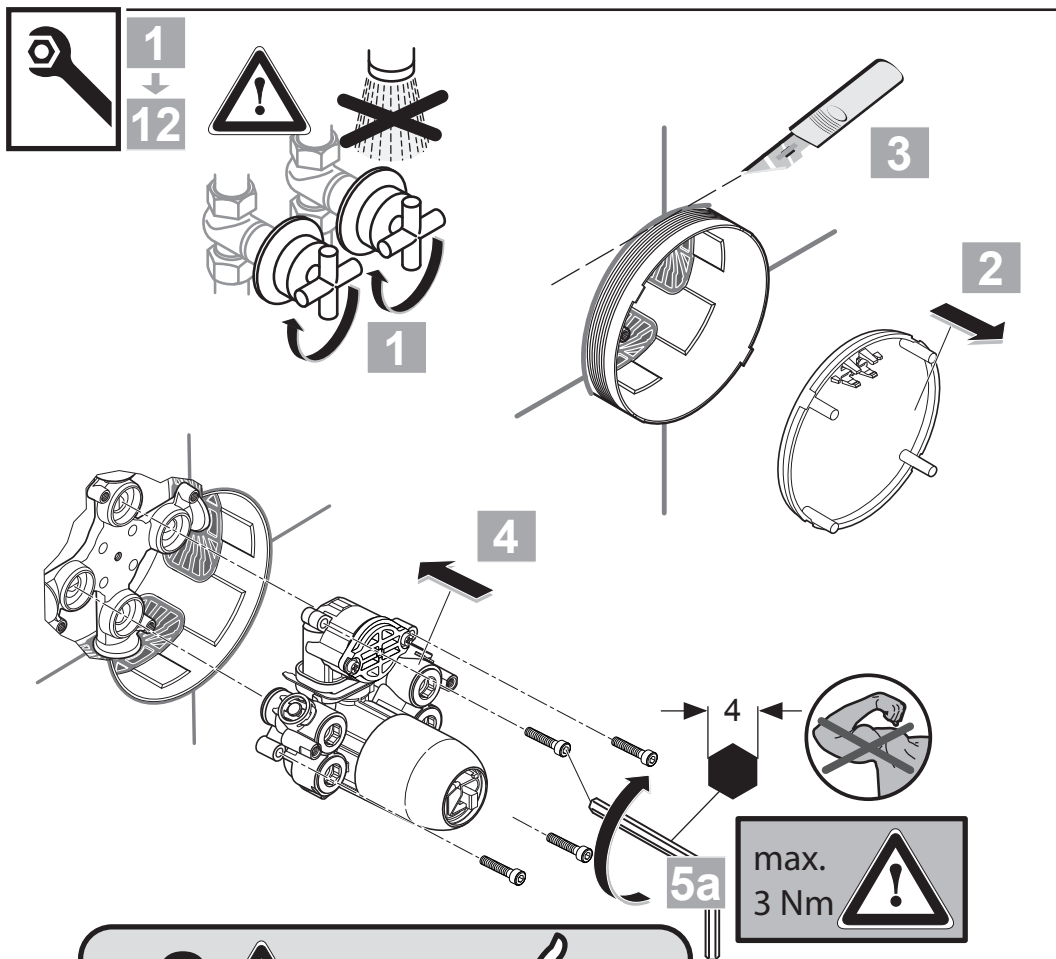

XX = AA, AD...

CERAPLUS
B 8653 ..

1110 / A 866 079
 (+ A 865 612)
 Made in Germany

Ideal Standard
 Roentgenstrasse 9
 54516 Wittlich
 Germany

Pressure 0,3 MPa 3 bar	Temperature °C	0	1	2	3	4	5	6	7	8	9
		50°C	16°C	49,5	49,5	48	46	42,5	41	37	33,5
65°C	16°C	65	65	63,5	60,5	57	53,5	49	44,5	39	34,5
81°C	16°C	81	81	78,5	73	69	63,5	56	49	42,5	36