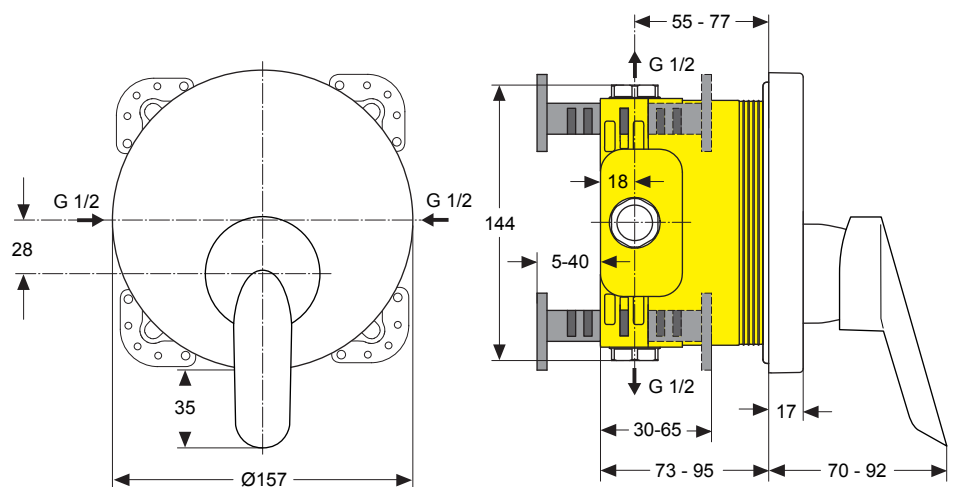

- 1 A 963 131 NU
- 4 A 963 132 NU
- 8 A 963 143 NU
- 9 A 963 146 NU
- 10 A 963 147 NU
- 14 A 960 890 NU
- 16 A 960 891 NU
- 17 A 960 706 NU
- 20 A 960 500 NU
- 21 A 963 335 NU
- 22 A 860 700 NU
- 23 A 960 893 XX
- 24 A 960 895 NU
- 25 A 962 398 XX
- 26 A 963 309 NU
- 27 B 960 473 XX
- 28 B 960 684 XX
- 29 A 960 704 NU
- A 962 476 NU
- 30 A 962 465 XX

XX = AA, AD...

CERAPLUS
B 8653 ..

1110 / A 866 079
 (+ A 865 612)
 Made in Germany

Ideal Standard
 Roentgenstrasse 9
 54516 Wittlich
 Germany

Pressure 0,3 MPa 3 bar	Temperature °C	0	1	2	3	4	5	6	7	8	9
		50°C	16°C	49,5	49,5	48	46	42,5	41	37	33,5
65°C	16°C	65	65	63,5	60,5	57	53,5	49	44,5	39	34,5
81°C	16°C	81	81	78,5	73	69	63,5	56	49	42,5	36