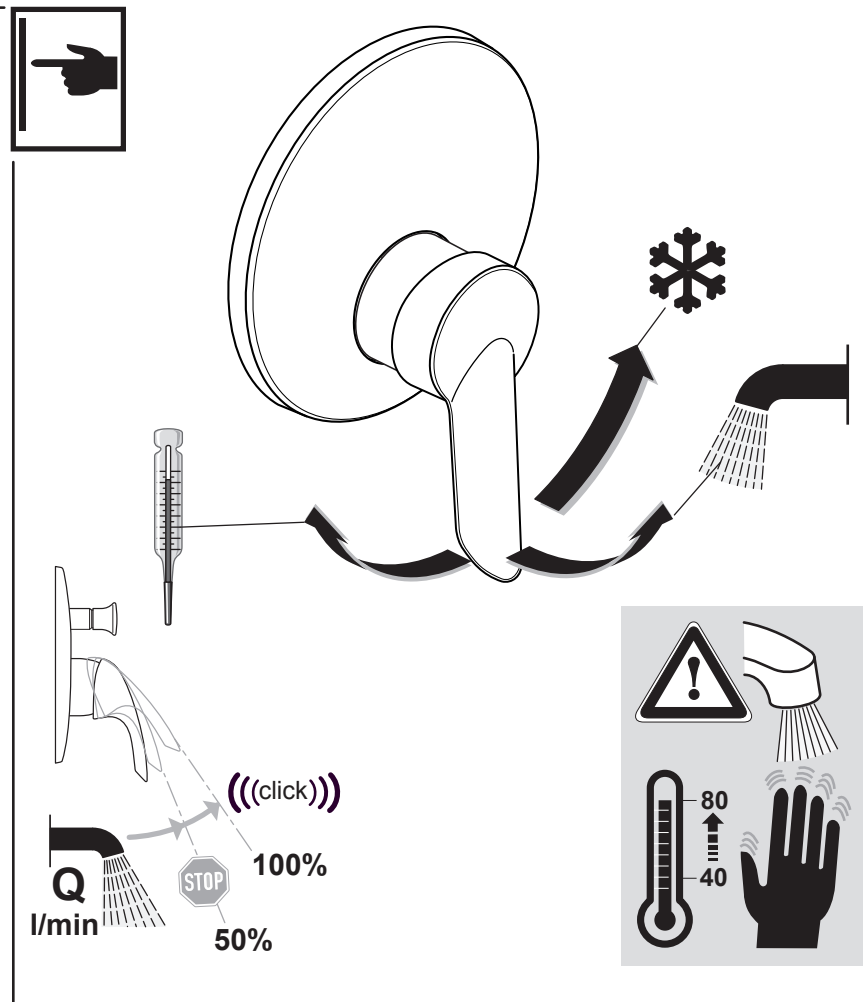

XX = AA, AD...

CERAPLUS
B 8653 ..

1110 / A 866 079
 (+ A 865 612)
 Made in Germany

Ideal Standard
 Roentgenstrasse 9
 54516 Wittlich
 Germany

Pressure 0,3 MPa 3 bar	Temperature °C	0	1	2	3	4	5	6	7	8	9
		50°C	16°C	49,5	49,5	48	46	42,5	41	37	33,5
65°C	16°C	65	65	63,5	60,5	57	53,5	49	44,5	39	34,5
81°C	16°C	81	81	78,5	73	69	63,5	56	49	42,5	36