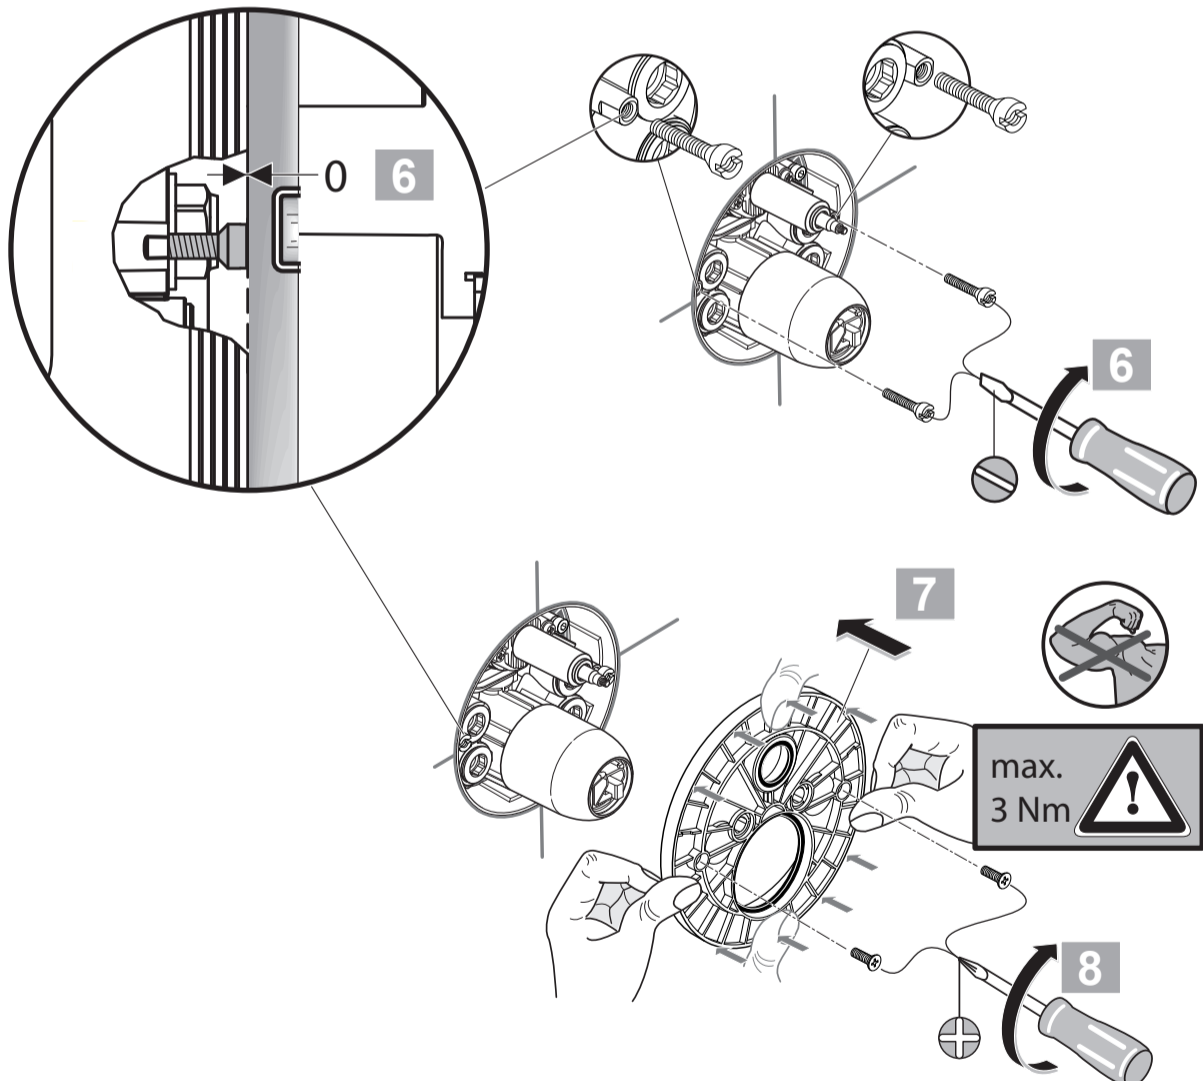

XX = AA, AD...

ACTIVE
B 8652 ..

1010 / A 866 078
 (+ A 865 612)
 Made in Germany

Ideal Standard
 Roentgenstrasse 9
 54516 Wittlich
 Germany

		0	1	2	3	4	5	6	7	8	9	
	°C	°C	°C	°C	°C	°C	°C	°C	°C	°C	°C	
0,3 MPa 3 bar	50°C	16°C	49,5	49,5	48	46	42,5	41	37	33,5	31	28
	65°C	16°C	65	65	63,5	60,5	57	53,5	49	44,5	39	34,5
	81°C	16°C	81	81	78,5	73	69	63,5	56	49	42,5	36