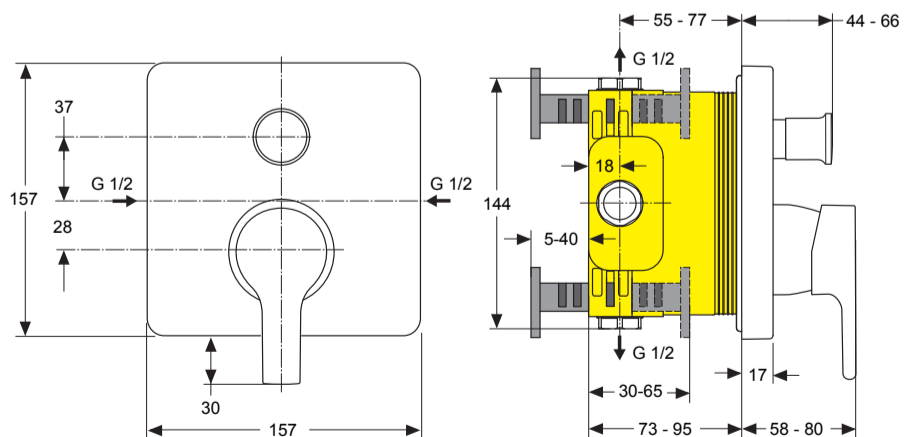

- 1 A 963 131 NU
- 4 A 963 132 NU
- 8 A 963 143 NU
- 9 A 963 146 NU
- 10 A 963 147 NU
- 14 A 960 890 NU
- 16 A 960 891 NU
- 17 A 960 706 NU
- 18 A 963 443 NU
- 20 A 960 500 NU
- 21 A 963 335 NU
- 22 A 860 700 NU
- 23 A 960 893 XX
- 24 A 960 894 XX
- 25 A 960 895 NU
- 26 A 962 394 XX
- 27 A 962 395 XX
- 28 A 963 309 NU
- 29 B 960 473 XX
- 30 B 960 672 XX
- 31 A 960 704 NU
- A 962 476 NU
- 32 A 962 475 XX

XX = AA, AD...

ACTIVE
B 8652 ..

1010 / A 866 078
 (+ A 865 612)
 Made in Germany

Ideal Standard
 Roentgenstrasse 9
 54516 Wittlich
 Germany

		0	1	2	3	4	5	6	7	8	9	
	°C	°C	°C	°C	°C	°C	°C	°C	°C	°C	°C	
0,3 MPa 3 bar	50°C	16°C	49,5	49,5	48	46	42,5	41	37	33,5	31	28
	65°C	16°C	65	65	63,5	60,5	57	53,5	49	44,5	39	34,5
	81°C	16°C	81	81	78,5	73	69	63,5	56	49	42,5	36