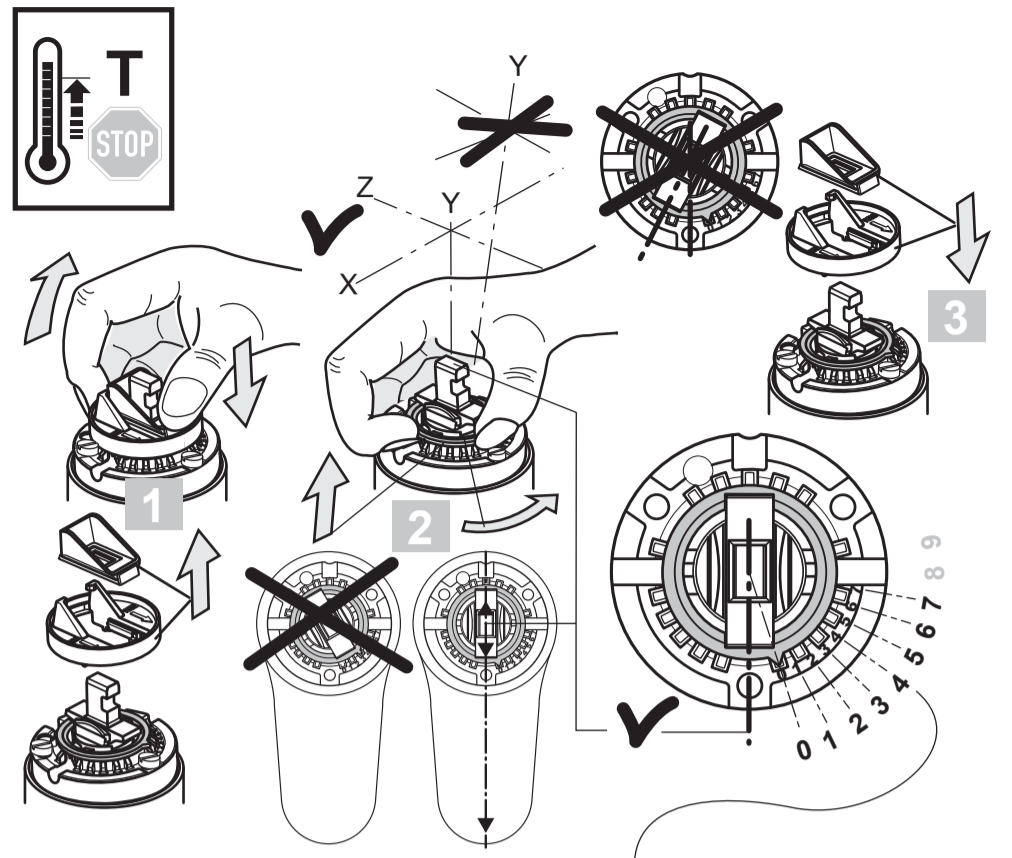

XX = AA, AD...

ACTIVE
B 8652 ..

1010 / A 866 078
 (+ A 865 612)
 Made in Germany

Ideal Standard
 Roentgenstrasse 9
 54516 Wittlich
 Germany

		0	1	2	3	4	5	6	7	8	9	
	°C	°C	°C	°C	°C	°C	°C	°C	°C	°C	°C	
0,3 MPa 3 bar	50°C	16°C	49,5	49,5	48	46	42,5	41	37	33,5	31	28
	65°C	16°C	65	65	63,5	60,5	57	53,5	49	44,5	39	34,5
	81°C	16°C	81	81	78,5	73	69	63,5	56	49	42,5	36