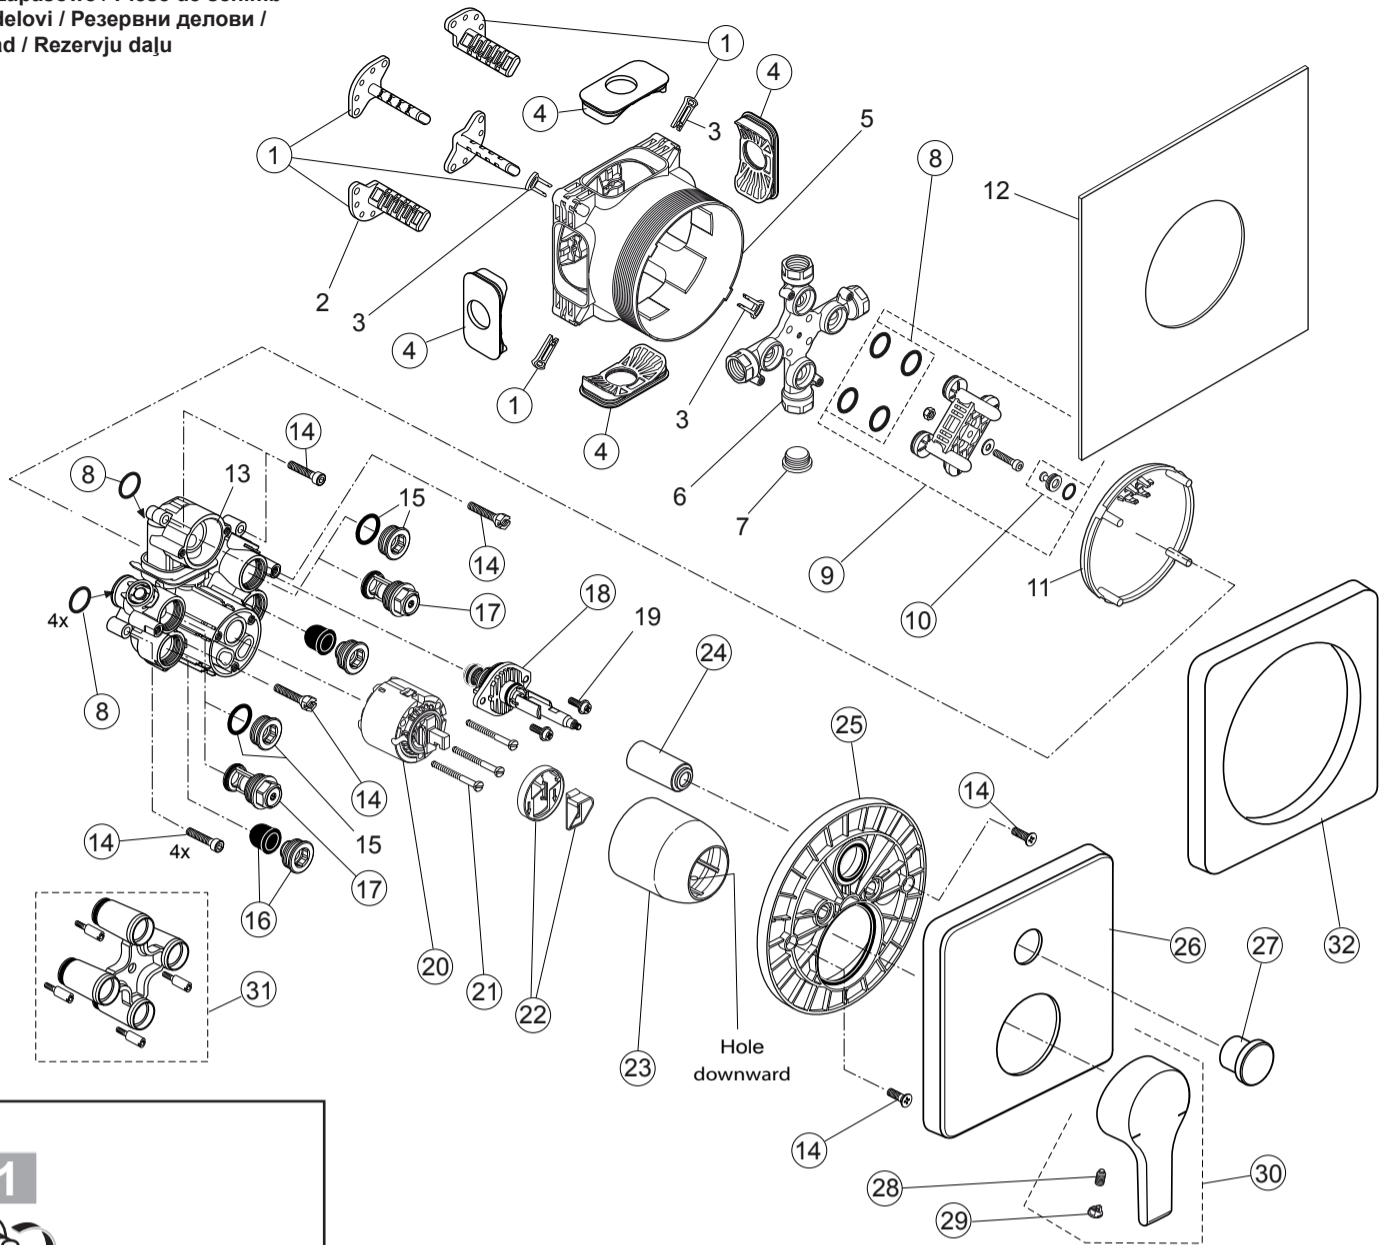

- 1 A 963 131 NU
- 4 A 963 132 NU
- 8 A 963 143 NU
- 9 A 963 146 NU
- 10 A 963 147 NU
- 14 A 960 890 NU
- 16 A 960 891 NU
- 17 A 960 706 NU
- 18 A 963 443 NU
- 20 A 960 500 NU
- 21 A 963 335 NU
- 22 A 860 700 NU
- 23 A 960 893 XX
- 24 A 960 894 XX
- 25 A 960 895 NU
- 26 A 962 394 XX
- 27 A 962 395 XX
- 28 A 963 309 NU
- 29 B 960 473 XX
- 30 B 960 672 XX
- 31 A 960 704 NU
- A 962 476 NU
- 32 A 962 475 XX

XX = AA, AD...

ACTIVE
B 8652 ..

1010 / A 866 078
 (+ A 865 612)
 Made in Germany

Ideal Standard
 Roentgenstrasse 9
 54516 Wittlich
 Germany

		0	1	2	3	4	5	6	7	8	9	
	°C	°C	°C	°C	°C	°C	°C	°C	°C	°C	°C	
0,3 MPa 3 bar	50°C	16°C	49,5	49,5	48	46	42,5	41	37	33,5	31	28
	65°C	16°C	65	65	63,5	60,5	57	53,5	49	44,5	39	34,5
	81°C	16°C	81	81	78,5	73	69	63,5	56	49	42,5	36

P	bar	MAX. 10	5		Q (3 bar)
T	°C	MAX. 80	65		I/min
			55		25