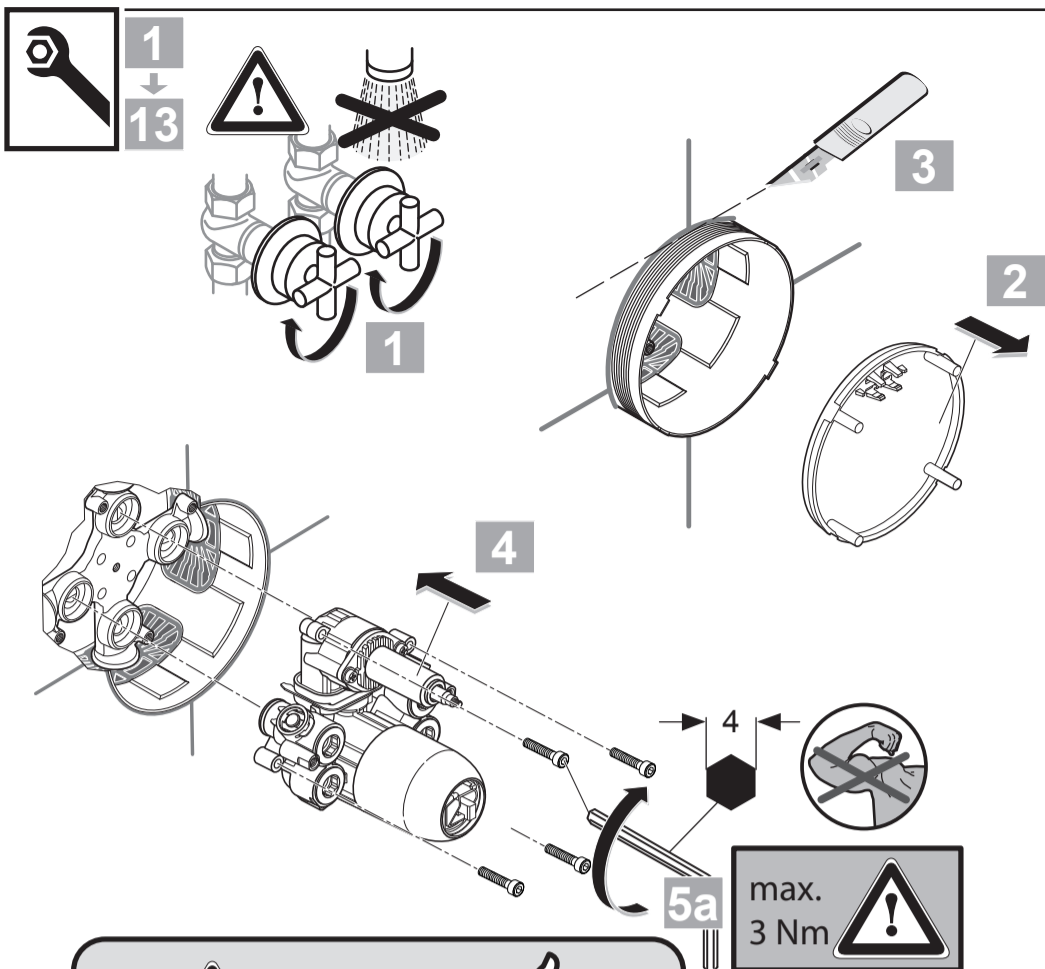

XX = AA, AD...

ACTIVE
B 8652 ..

1010 / A 866 078
 (+ A 865 612)
 Made in Germany

Ideal Standard
 Roentgenstrasse 9
 54516 Wittlich
 Germany

		0	1	2	3	4	5	6	7	8	9	
	°C	°C	°C	°C	°C	°C	°C	°C	°C	°C	°C	
0,3 MPa 3 bar	50°C	16°C	49,5	49,5	48	46	42,5	41	37	33,5	31	28
	65°C	16°C	65	65	63,5	60,5	57	53,5	49	44,5	39	34,5
	81°C	16°C	81	81	78,5	73	69	63,5	56	49	42,5	36