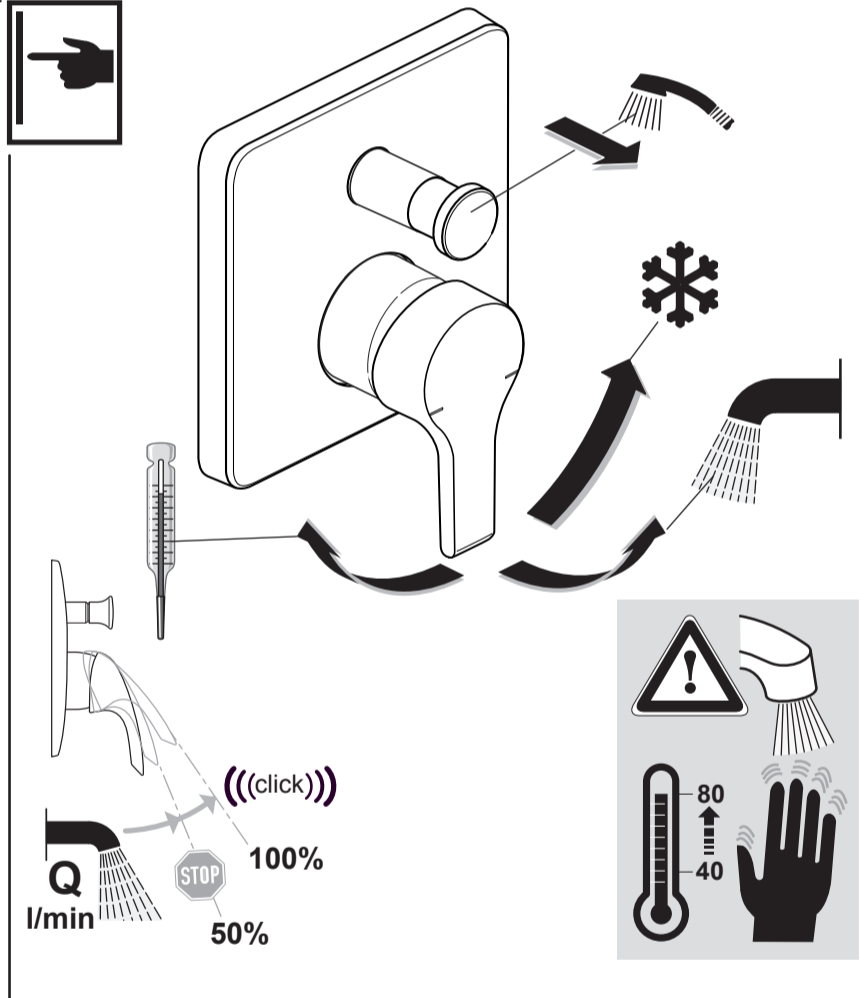

XX = AA, AD...

ACTIVE
B 8652 ..

1010 / A 866 078
 (+ A 865 612)
 Made in Germany

Ideal Standard
 Roentgenstrasse 9
 54516 Wittlich
 Germany

		0	1	2	3	4	5	6	7	8	9	
	°C	°C	°C	°C	°C	°C	°C	°C	°C	°C	°C	
0,3 MPa 3 bar	50°C	16°C	49,5	49,5	48	46	42,5	41	37	33,5	31	28
	65°C	16°C	65	65	63,5	60,5	57	53,5	49	44,5	39	34,5
	81°C	16°C	81	81	78,5	73	69	63,5	56	49	42,5	36