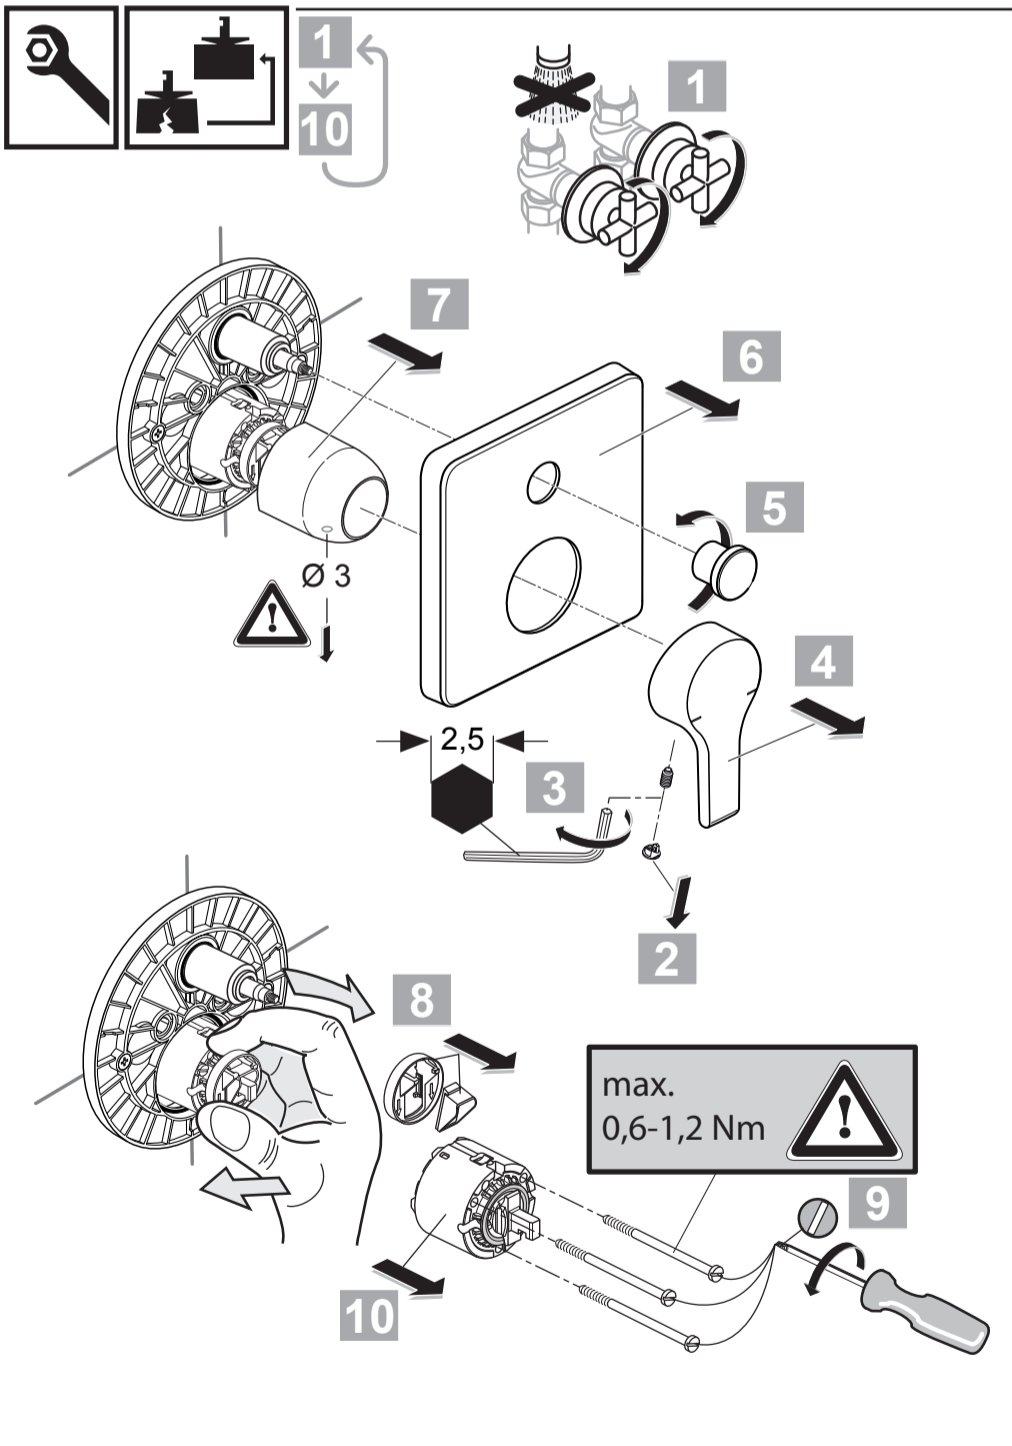

- 1 A 963 131 NU
- 4 A 963 132 NU
- 8 A 963 143 NU
- 9 A 963 146 NU
- 10 A 963 147 NU
- 14 A 960 890 NU
- 16 A 960 891 NU
- 17 A 960 706 NU
- 18 A 963 443 NU
- 20 A 960 500 NU
- 21 A 963 335 NU
- 22 A 860 700 NU
- 23 A 960 893 XX
- 24 A 960 894 XX
- 25 A 960 895 NU
- 26 A 962 394 XX
- 27 A 962 395 XX
- 28 A 963 309 NU
- 29 B 960 473 XX
- 30 B 960 672 XX
- 31 A 960 704 NU
- A 962 476 NU
- 32 A 962 475 XX

XX = AA, AD...

ACTIVE
B 8652 ..

1010 / A 866 078
 (+ A 865 612)
 Made in Germany

Ideal Standard
 Roentgenstrasse 9
 54516 Wittlich
 Germany

		0	1	2	3	4	5	6	7	8	9	
	°C	°C	°C	°C	°C	°C	°C	°C	°C	°C	°C	
0,3 MPa 3 bar	50°C	16°C	49,5	49,5	48	46	42,5	41	37	33,5	31	28
	65°C	16°C	65	65	63,5	60,5	57	53,5	49	44,5	39	34,5
	81°C	16°C	81	81	78,5	73	69	63,5	56	49	42,5	36

P	bar	MAX. 10	5		Q (3 bar)
T	°C	MAX. 80	65		I/min
			55		25