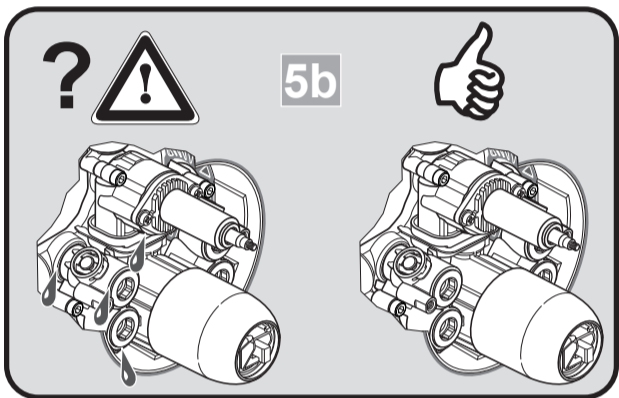

XX = AA, AD...

ACTIVE
B 8652 ..

1010 / A 866 078
 (+ A 865 612)
 Made in Germany

Ideal Standard
 Roentgenstrasse 9
 54516 Wittlich
 Germany

		0	1	2	3	4	5	6	7	8	9	
	°C	°C	°C	°C	°C	°C	°C	°C	°C	°C	°C	
0,3 MPa 3 bar	50°C	16°C	49,5	49,5	48	46	42,5	41	37	33,5	31	28
	65°C	16°C	65	65	63,5	60,5	57	53,5	49	44,5	39	34,5
	81°C	16°C	81	81	78,5	73	69	63,5	56	49	42,5	36