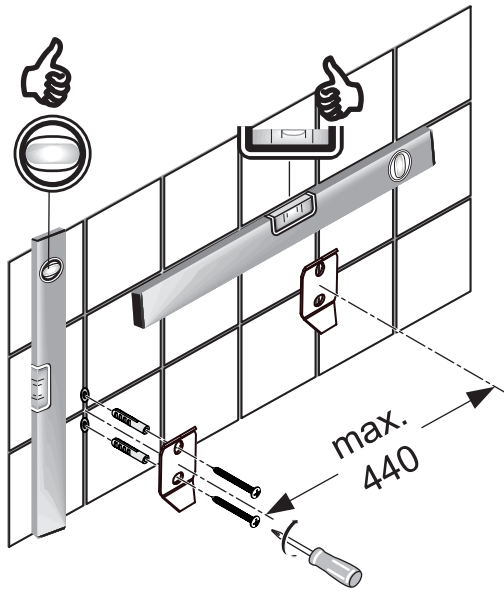

## IOM

A 9125 AA

0111 / MTAc A9125

Position

1 = A 963 259 AA

Ideal Standard BVBA  
Chaussée de Wavre, 1789  
1160 Bruxelles  
Belgium

[www.idealstandardinternational.com](http://www.idealstandardinternational.com)

1

2

3

4

x2