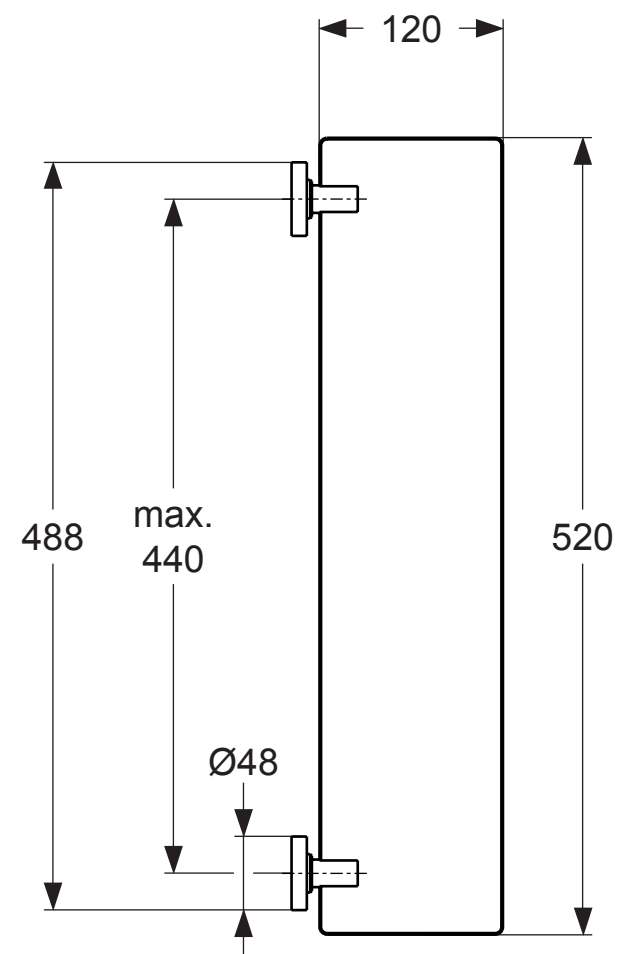

## IOM

A 9125 AA

0111 / MTAc A9125

Position

1 = A 963 259 AA

Ideal Standard BVBA  
Chaussée de Wavre, 1789  
1160 Bruxelles  
Belgium

[www.idealstandardinternational.com](http://www.idealstandardinternational.com)

1

2

3

4

x2