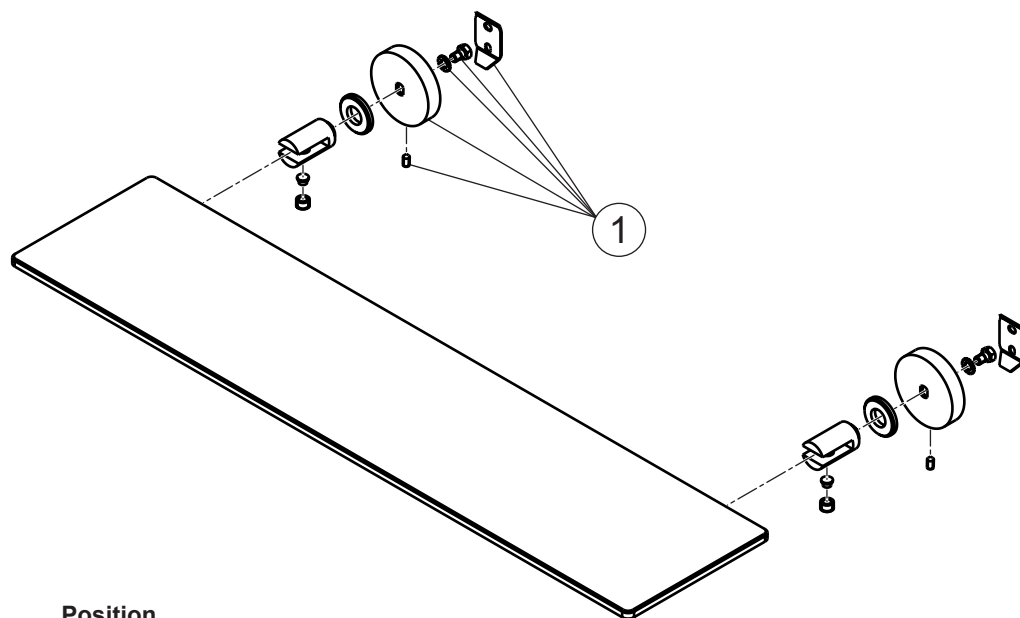

## IOM

A 9125 AA

0111 / MTAc A9125

Position

1 = A 963 259 AA

Ideal Standard BVBA  
Chaussée de Wavre, 1789  
1160 Bruxelles  
Belgium

[www.idealstandardinternational.com](http://www.idealstandardinternational.com)