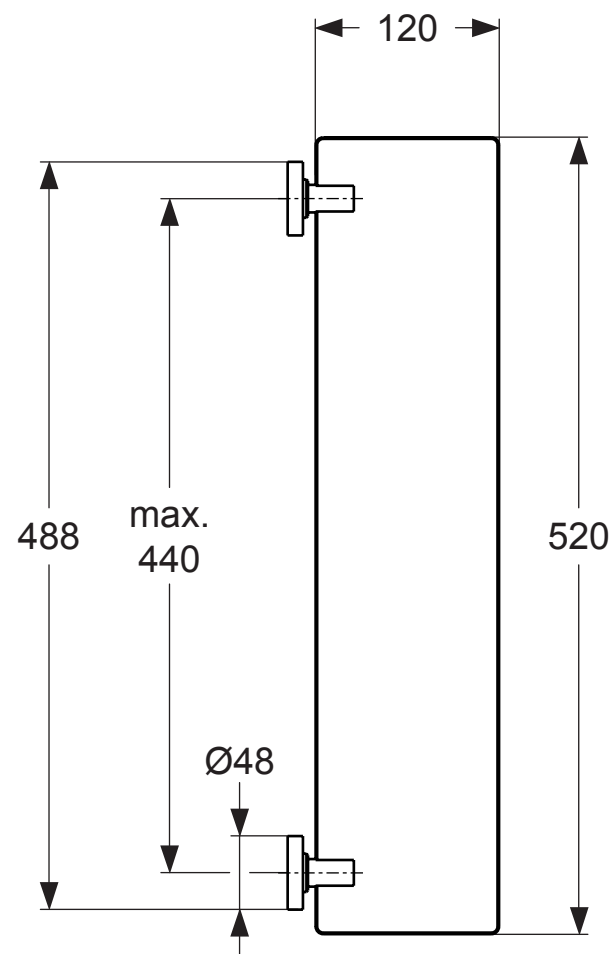

Position  
1 = A 963 259 AA

Ideal Standard BVBA  
Chaussée de Wavre, 1789  
1160 Bruxelles  
Belgium

[www.idealstandardinternational.com](http://www.idealstandardinternational.com)

## A 9124 AA

0111 / MTAc A9124

1

2

3

x2

4

x2