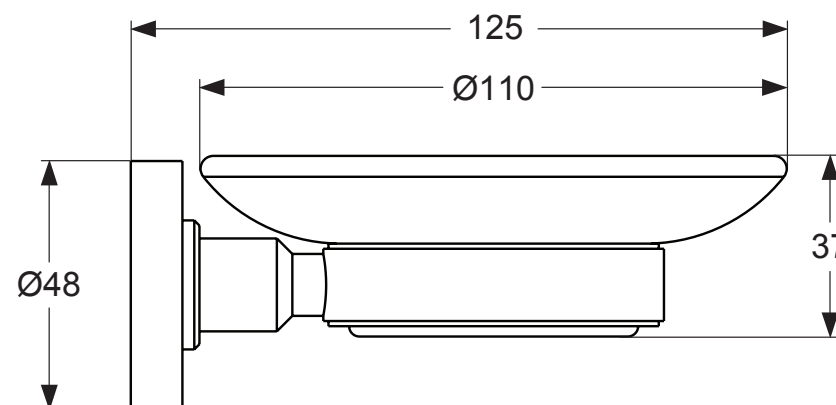

**Position**

1 = A 963 303 NU

2 = A 963 259 AA

**IOM**

**A 9123 AA**

0311 / MTAc A9123

Ideal Standard BVBA  
Chaussée de Wavre, 1789  
1160 Bruxelles  
Belgium

[www.idealstandardinternational.com](http://www.idealstandardinternational.com)