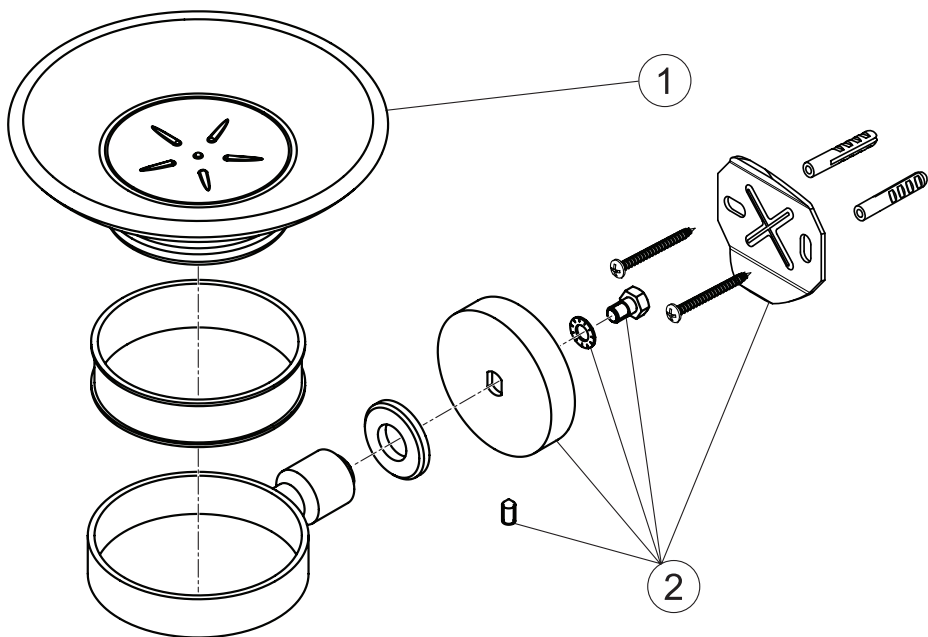

**Position**

1 = A 963 303 NU

2 = A 963 259 AA

**IOM**

**A 9123 AA**

0311 / MTAc A9123

Ideal Standard BVBA  
Chaussée de Wavre, 1789  
1160 Bruxelles  
Belgium

[www.idealstandardinternational.com](http://www.idealstandardinternational.com)