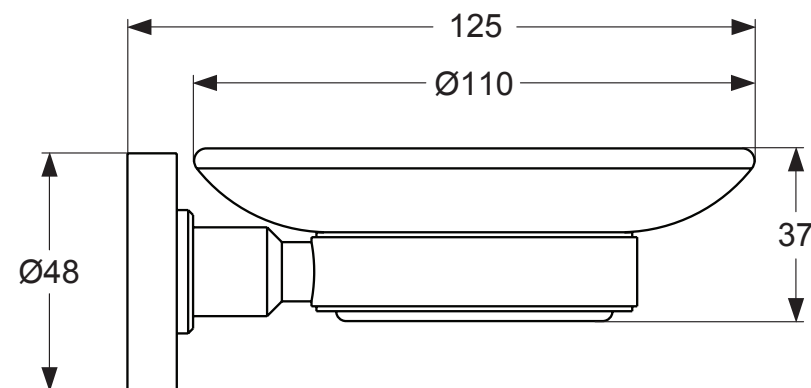

Position

1 = A 963 302 NU

2 = A 963 259 AA

ideal
STANDARD

IOM

A 9122 AA

0311 / MTAc A9122

Ideal Standard BVBA
Chaussée de Wavre, 1789
1160 Bruxelles
Belgium