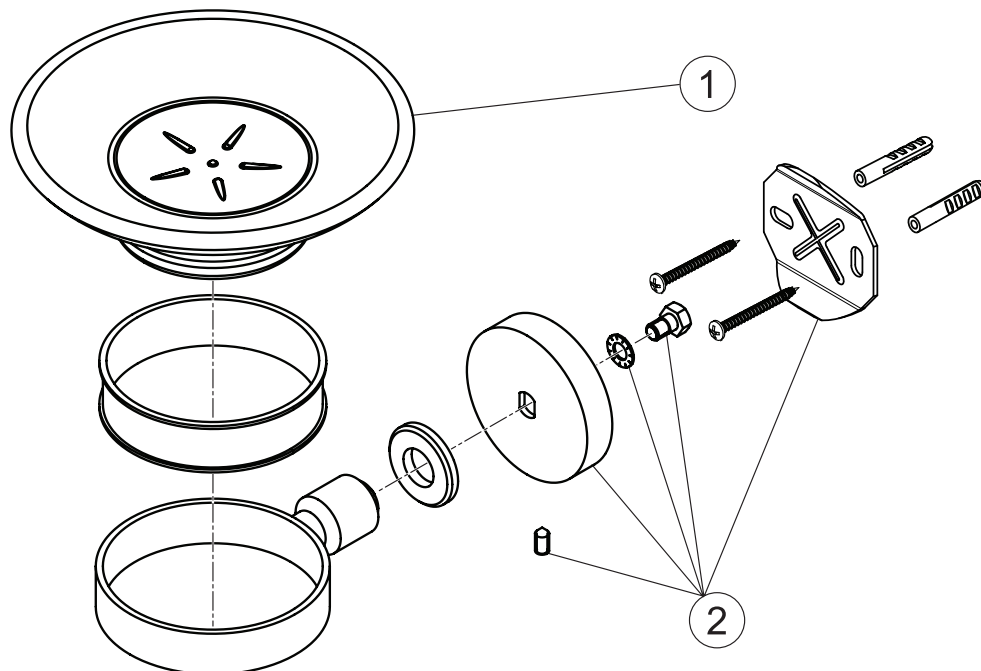

Position

1 = A 963 302 NU

2 = A 963 259 AA

ideal
STANDARD

IOM

A 9122 AA

0311 / MTAc A9122

Ideal Standard BVBA
Chaussée de Wavre, 1789
1160 Bruxelles
Belgium