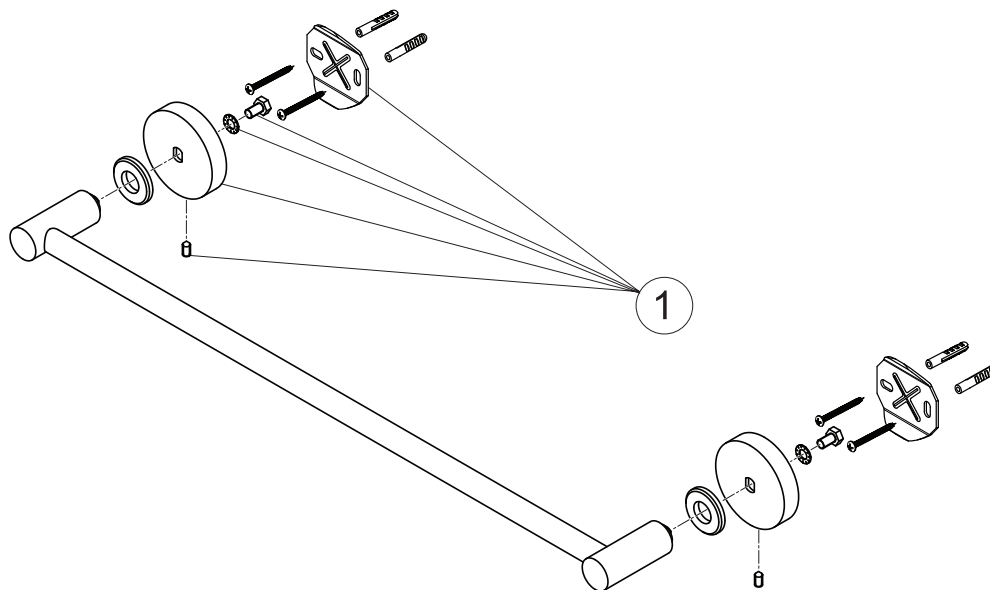

IOM

A 9117 AA

0311 / MTAc A9117

Position

1 = A 963 259 AA

Ideal Standard BVBA
Chaussée de Wavre, 1789
1160 Bruxelles
Belgium

www.idealstandardinternational.com

1

2

3

x2