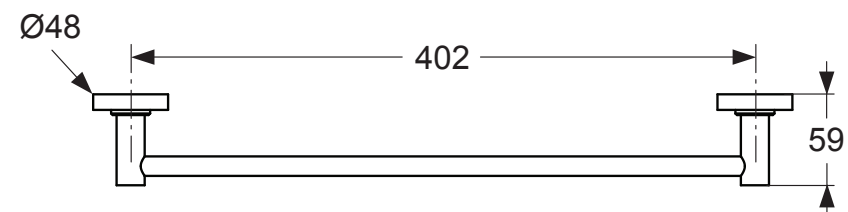

IOM

A 9117 AA

0311 / MTAc A9117

Position

1 = A 963 259 AA

Ideal Standard BVBA
Chaussée de Wavre, 1789
1160 Bruxelles
Belgium

www.idealstandardinternational.com

1

2

3

x2