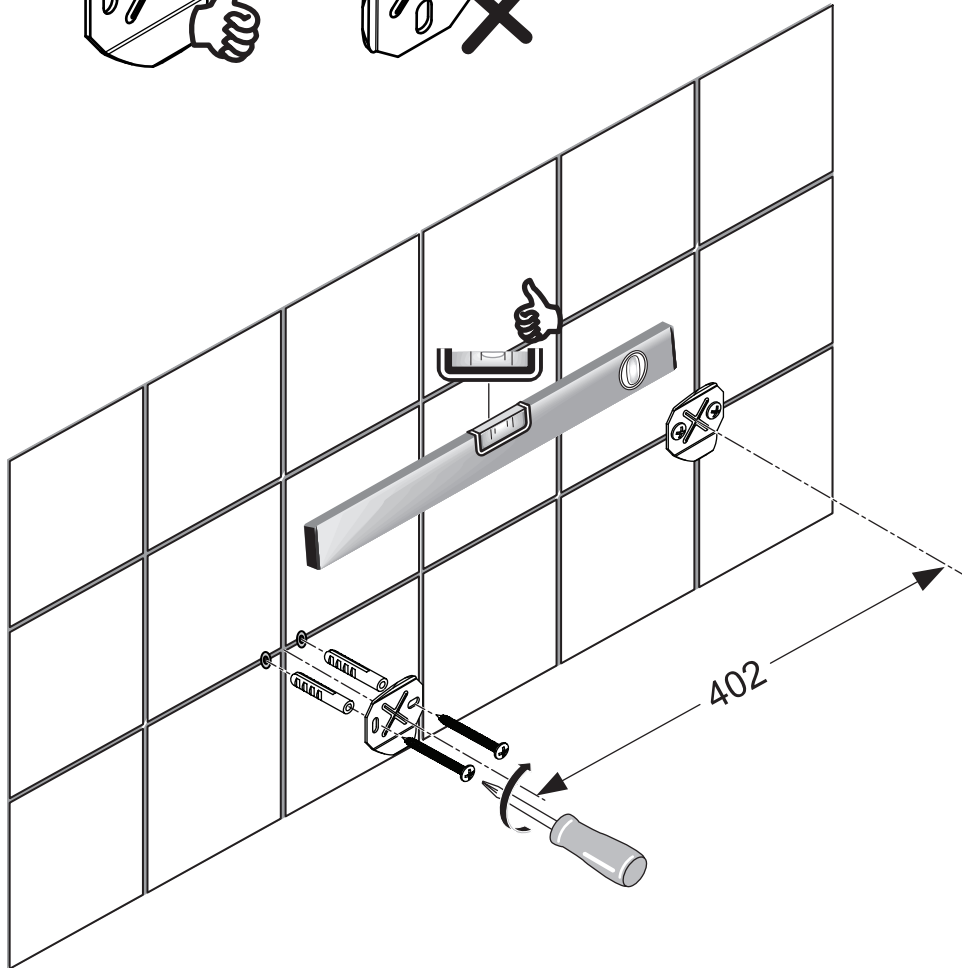

IOM

A 9117 AA

0311 / MTAc A9117

Position

1 = A 963 259 AA

Ideal Standard BVBA
Chaussée de Wavre, 1789
1160 Bruxelles
Belgium

www.idealstandardinternational.com

1