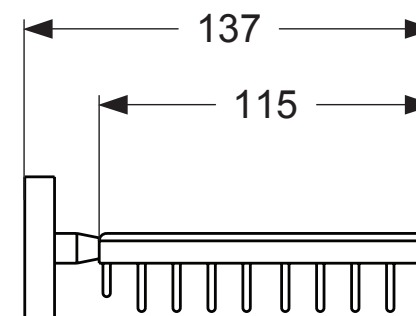

Ideal
STANDARD

Position

1 = A 963 259 AA

IOM

A 9112 AA

0311 / MTAc A9112

Ideal Standard BVBA
Chaussée de Wavre, 1789
1160 Bruxelles
Belgium

www.idealstandardinternational.com