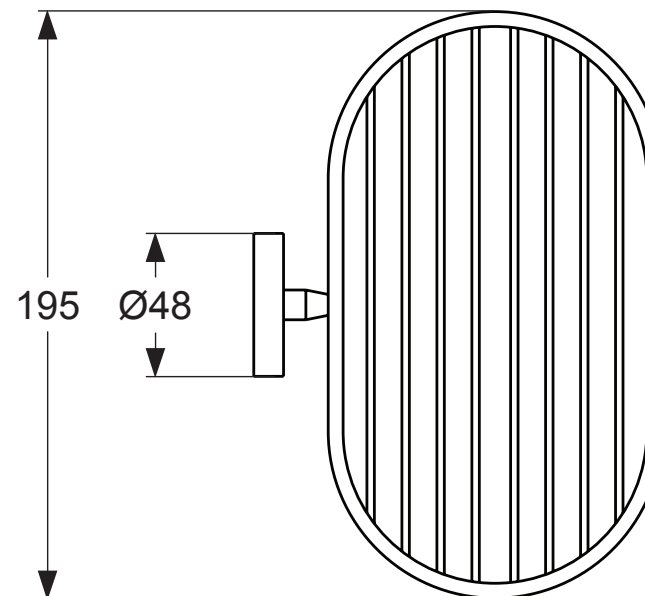

Ideal
STANDARD

Position

1 = A 963 259 AA

IOM

A 9112 AA

0311 / MTAc A9112

Ideal Standard BVBA
Chaussée de Wavre, 1789
1160 Bruxelles
Belgium

www.idealstandardinternational.com