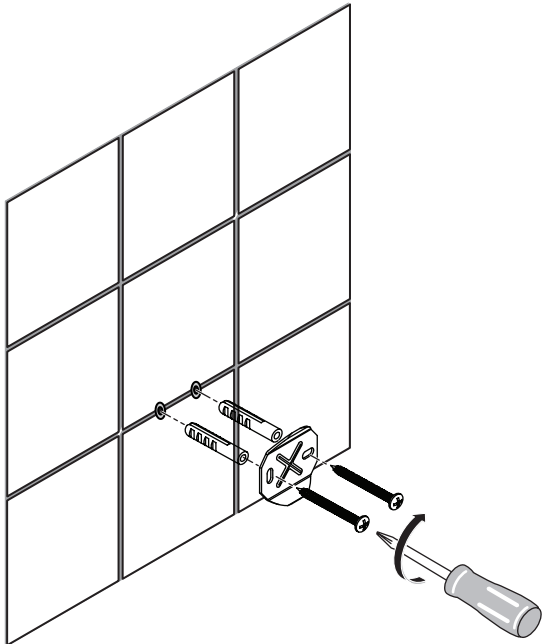

Ideal
STANDARD

Position

1 = A 963 259 AA

IOM

A 9112 AA

0311 / MTAc A9112

Ideal Standard BVBA
Chaussée de Wavre, 1789
1160 Bruxelles
Belgium

www.idealstandardinternational.com