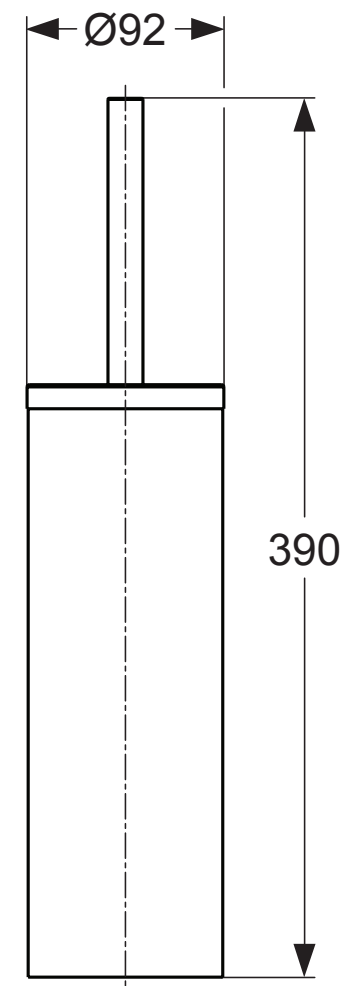

IOM

A 9108 MY

0311 / MTAc A9108

Position

1 = A 963 275 NU

Ideal Standard BVBA
Chaussée de Wavre, 1789
1160 Bruxelles
Belgium

www.idealstandardinternational.com

1

2

4