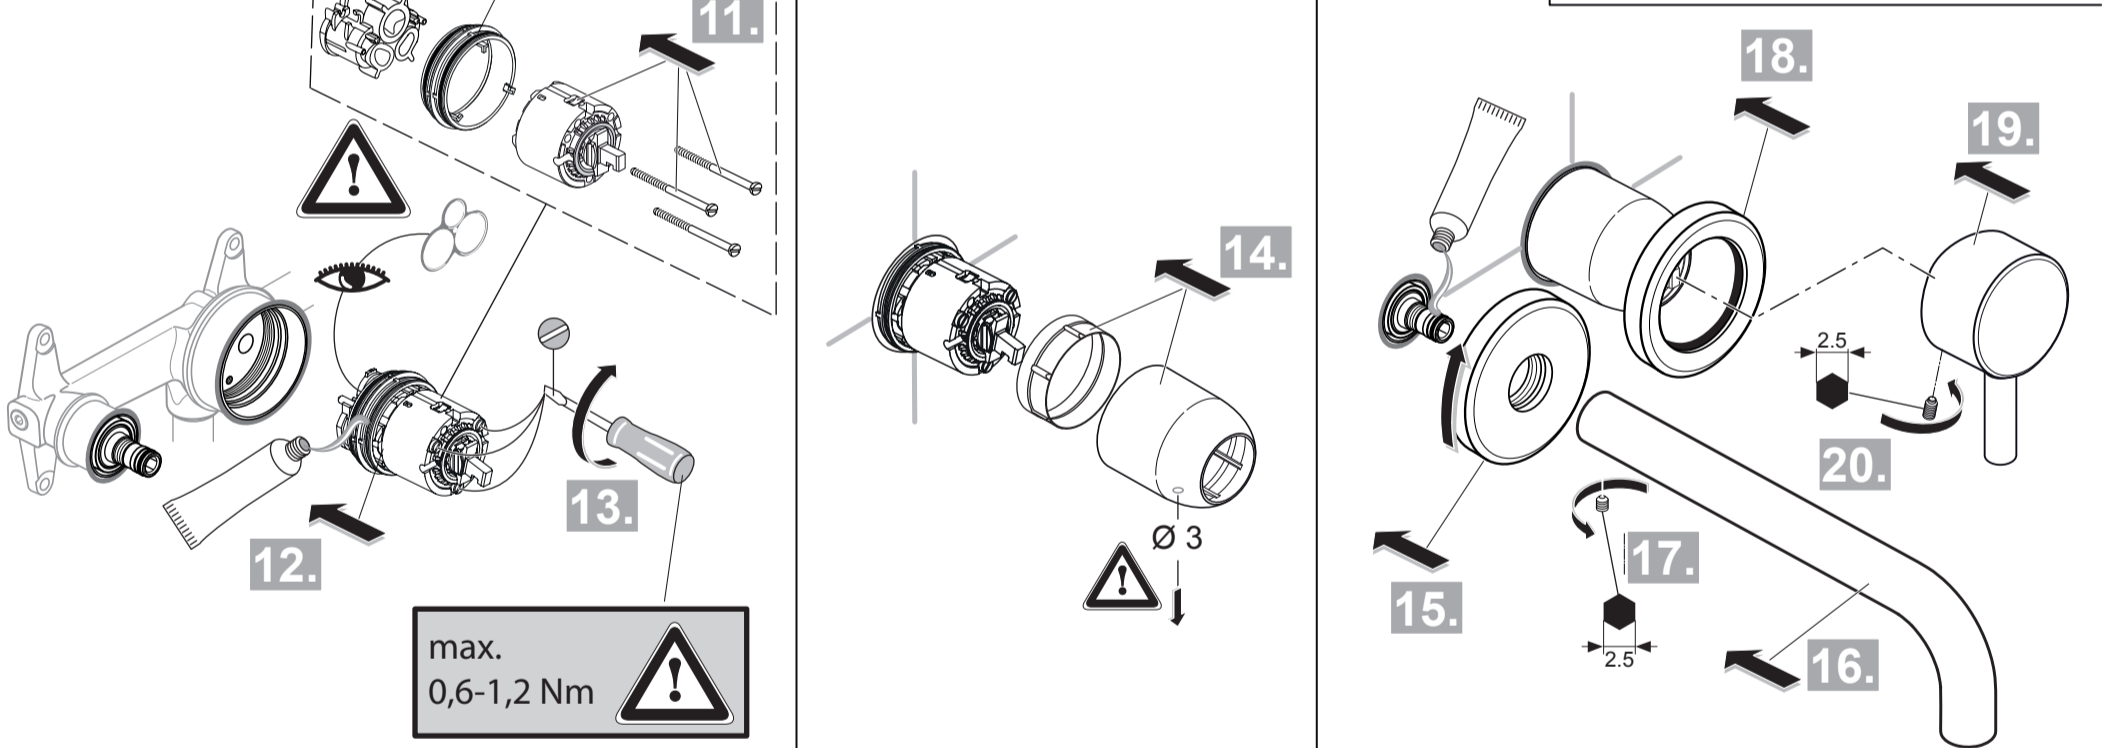

	P	bar		MAX. 10		5		Q (3 bar)
	T	°C		MAX. 80		65		
						55		l/min 14