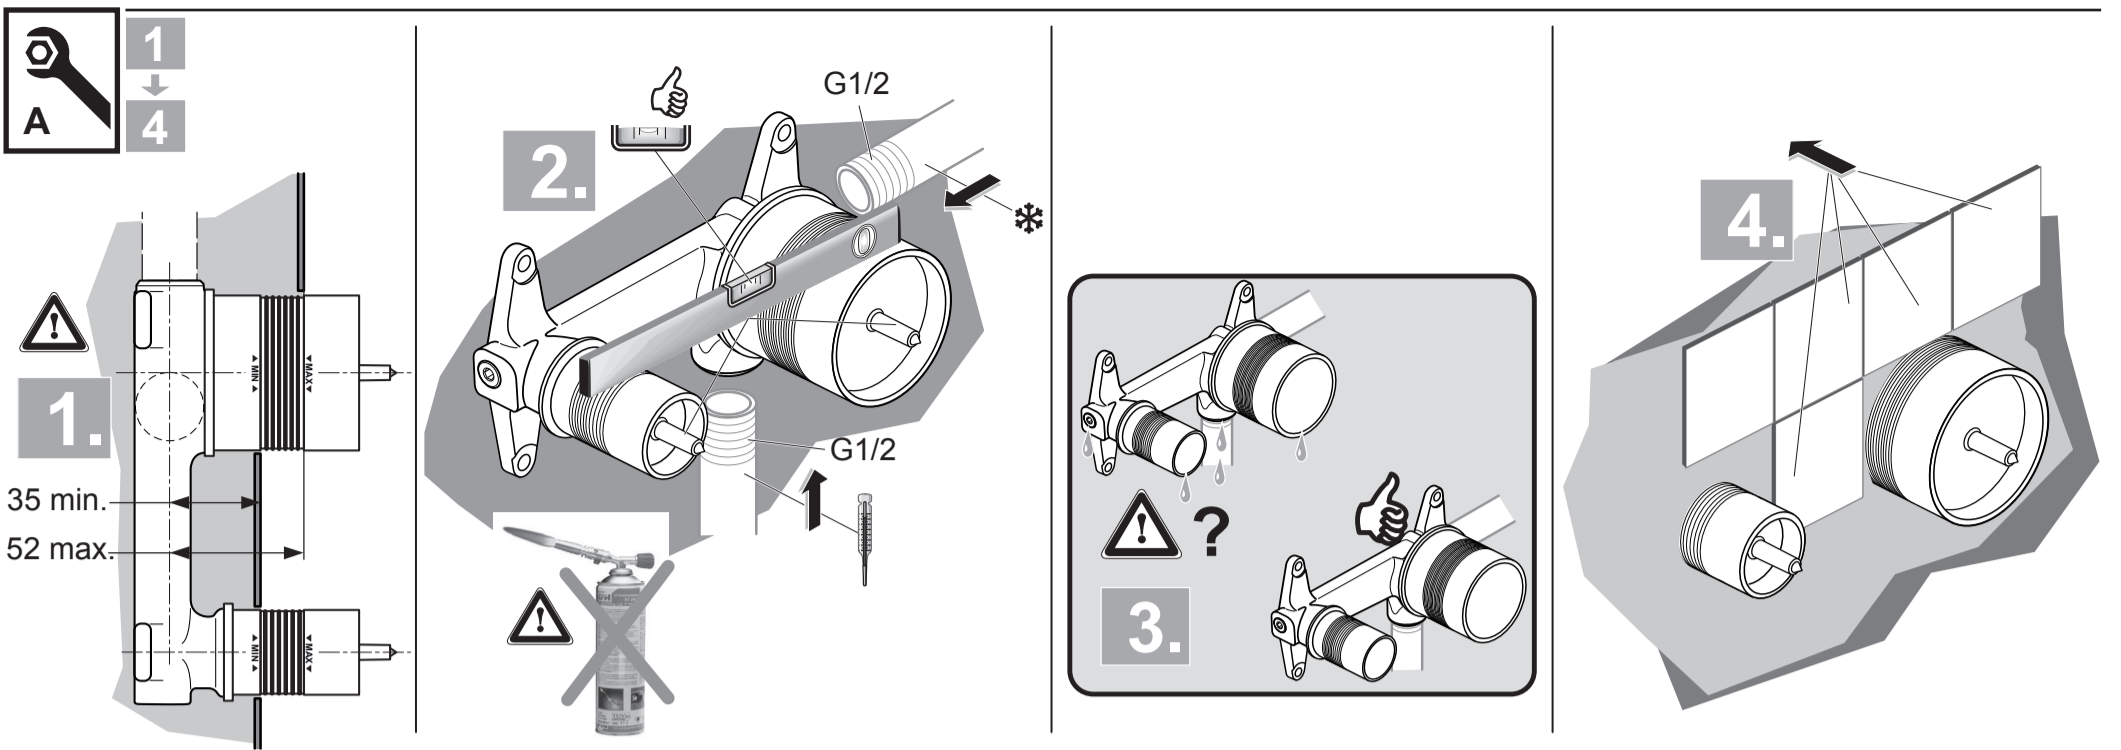

	P	bar		MAX. 10		5		Q (3 bar)
	T	°C		MAX. 80		65		
						55		l/min 14