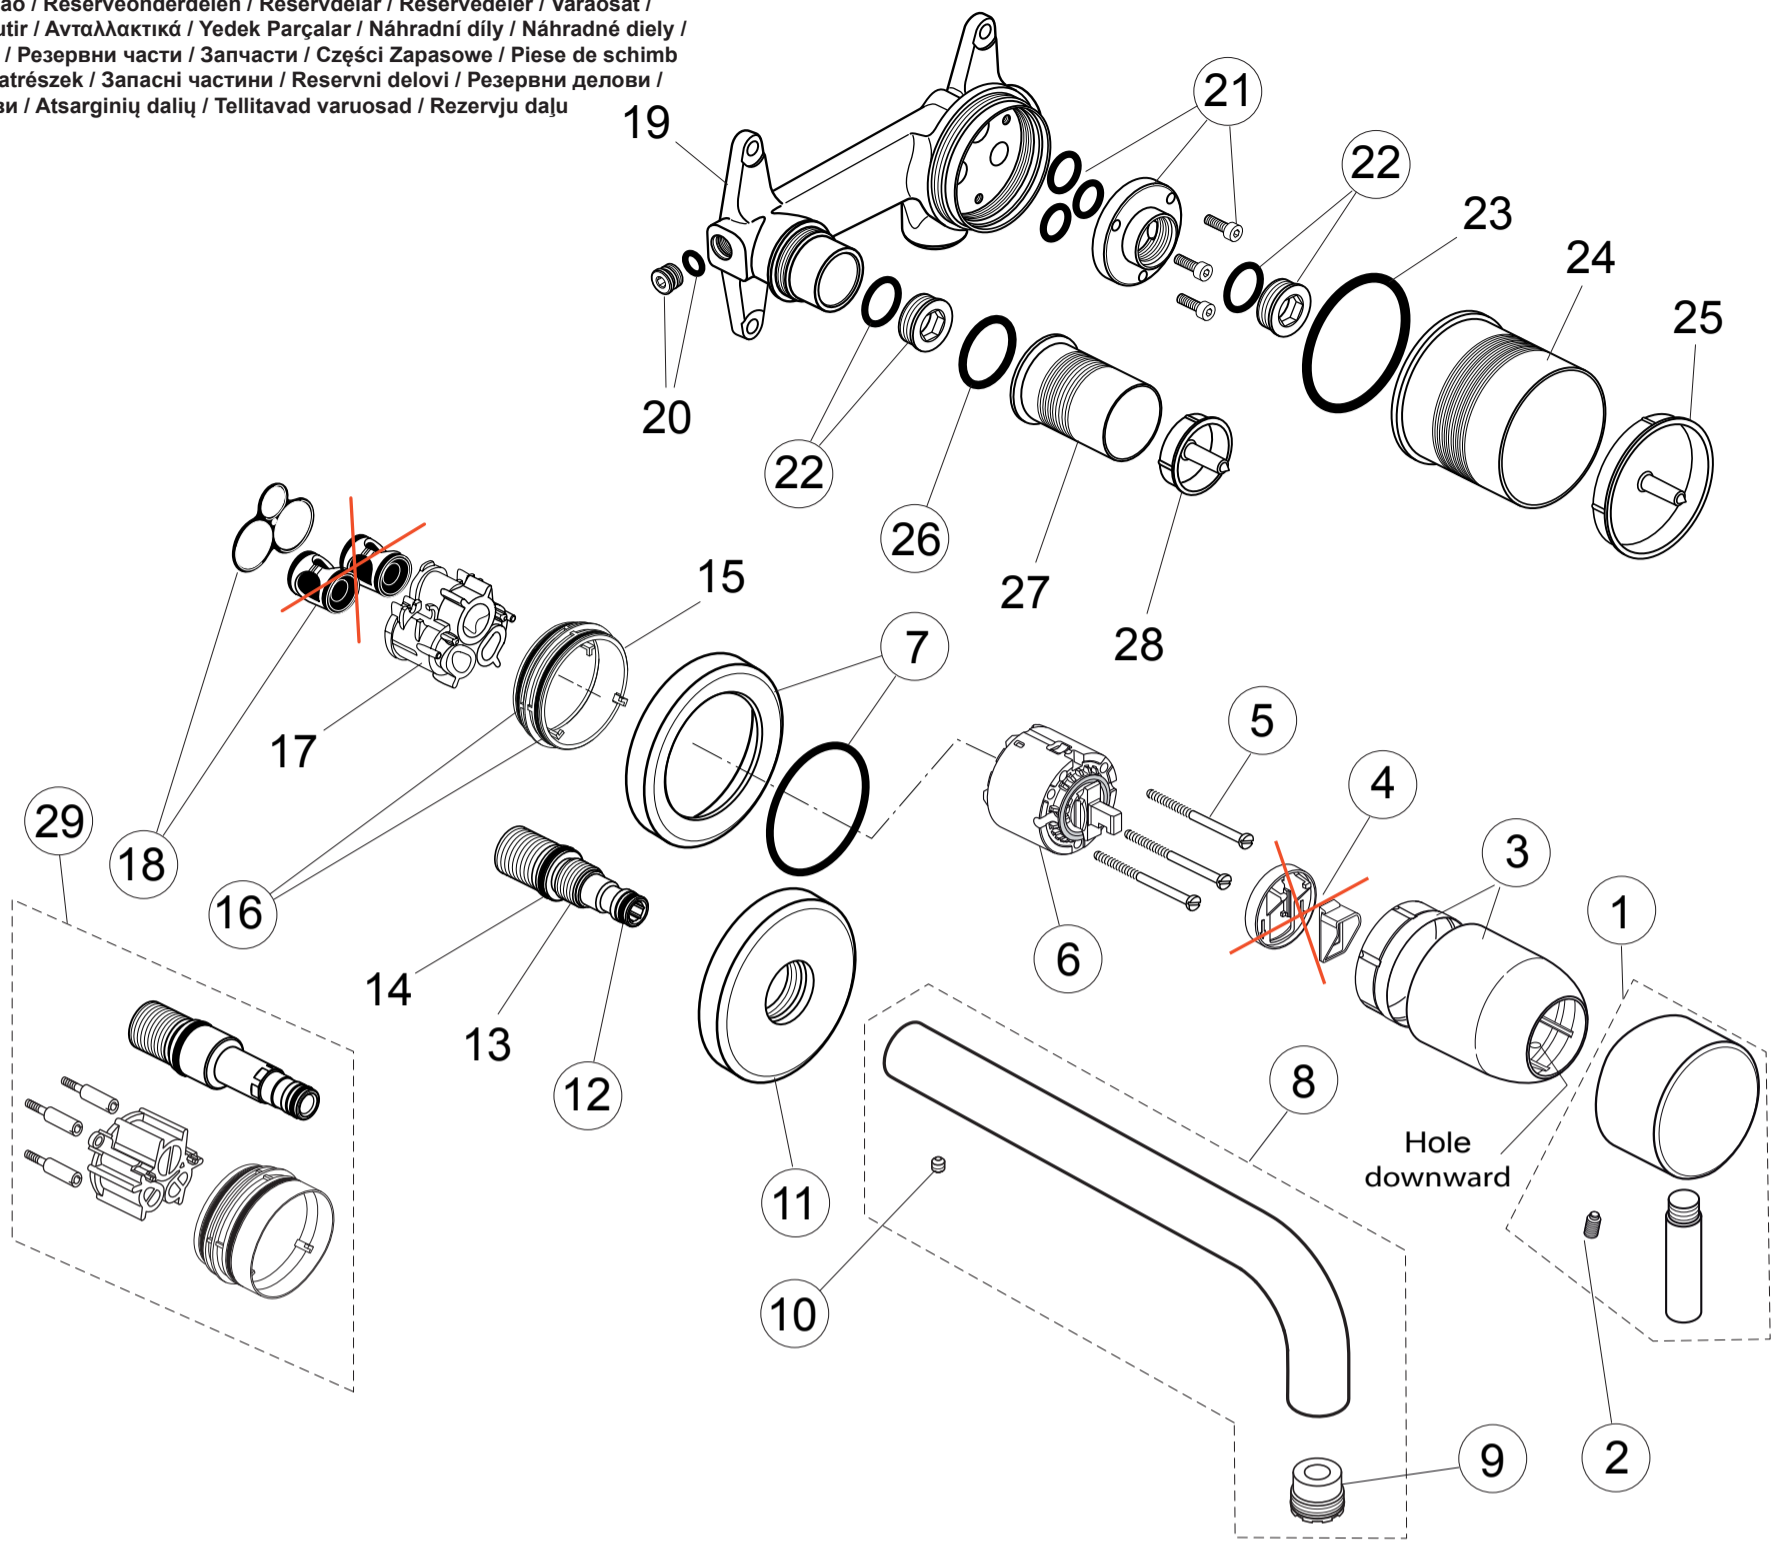

XX = AA, AD...

Pos.	Part No.
1	A 962 397 XX
2	A 963 667 NU
3	A 960 893 XX*
5	A 963 783 NU
6	A 960 500 NU
7	F 960 966 XX
8	A 962 274 XX
9	B 960 497 NU
10	A 962 270 NU
11	F 960 967 XX
12	A 963 495 NU
16	A 963 526 NU
18	A 963 524 NU
21	F 960 881 NU
22	A 963 548 NU
26	A 860 845 NU
29	F 960 866 NU

	P	bar		MAX. 10		5		Q (3 bar)
	T	°C		MAX. 80		65		
						55		l/min 14