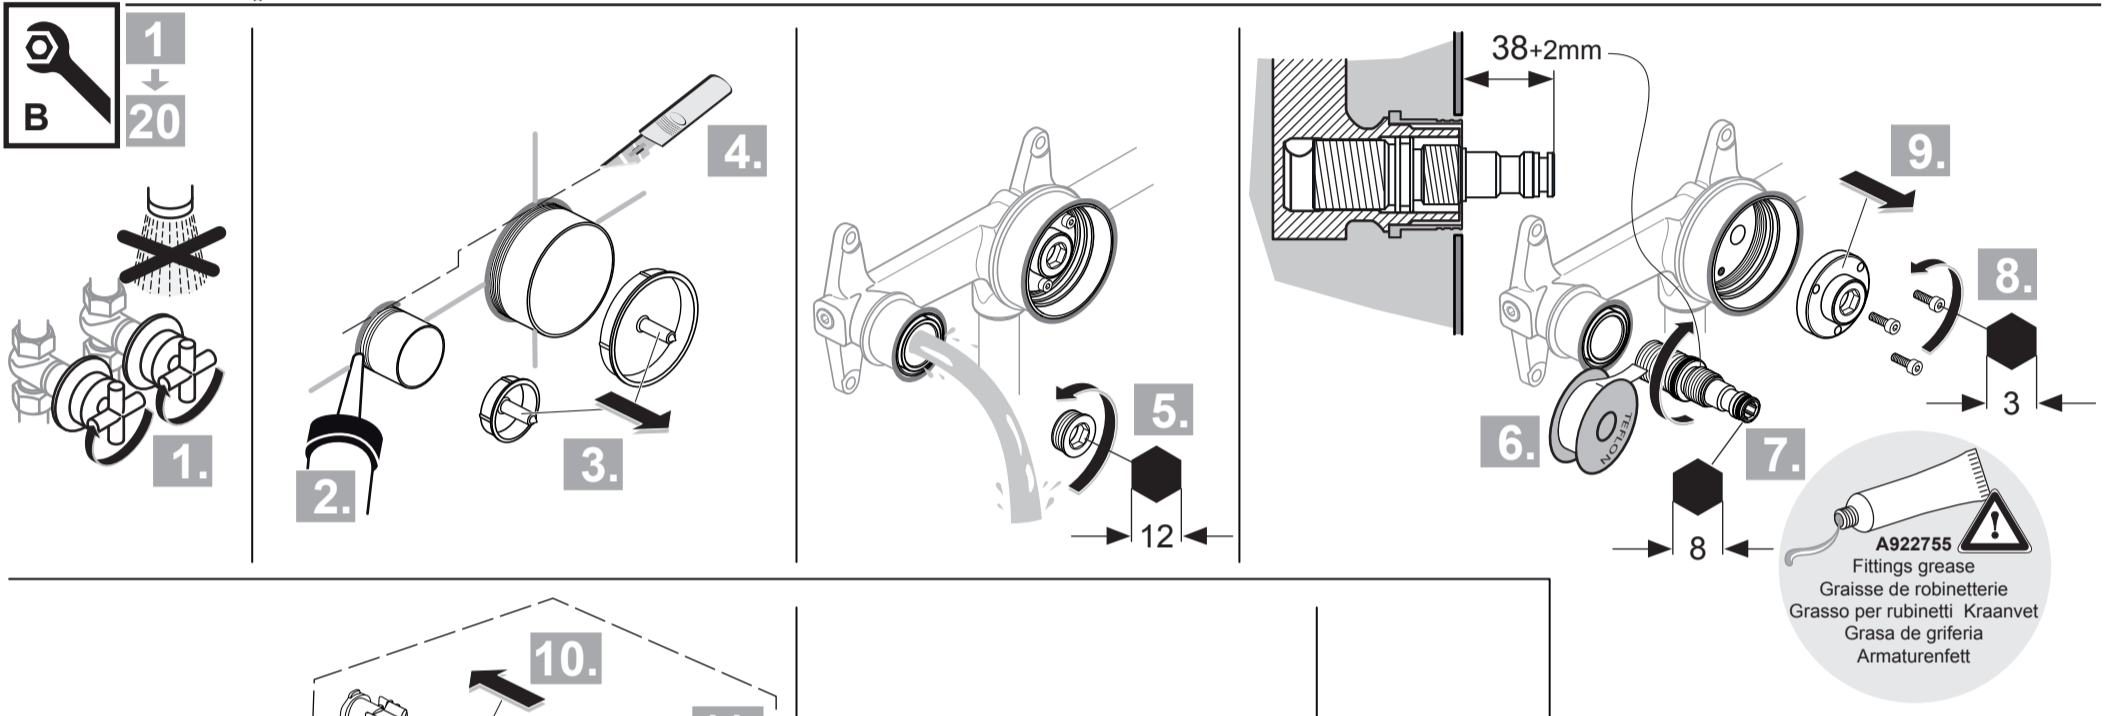

	P	bar		MAX. 10		5		Q (3 bar)
	T	°C		MAX. 80		65		
						55		l/min 14