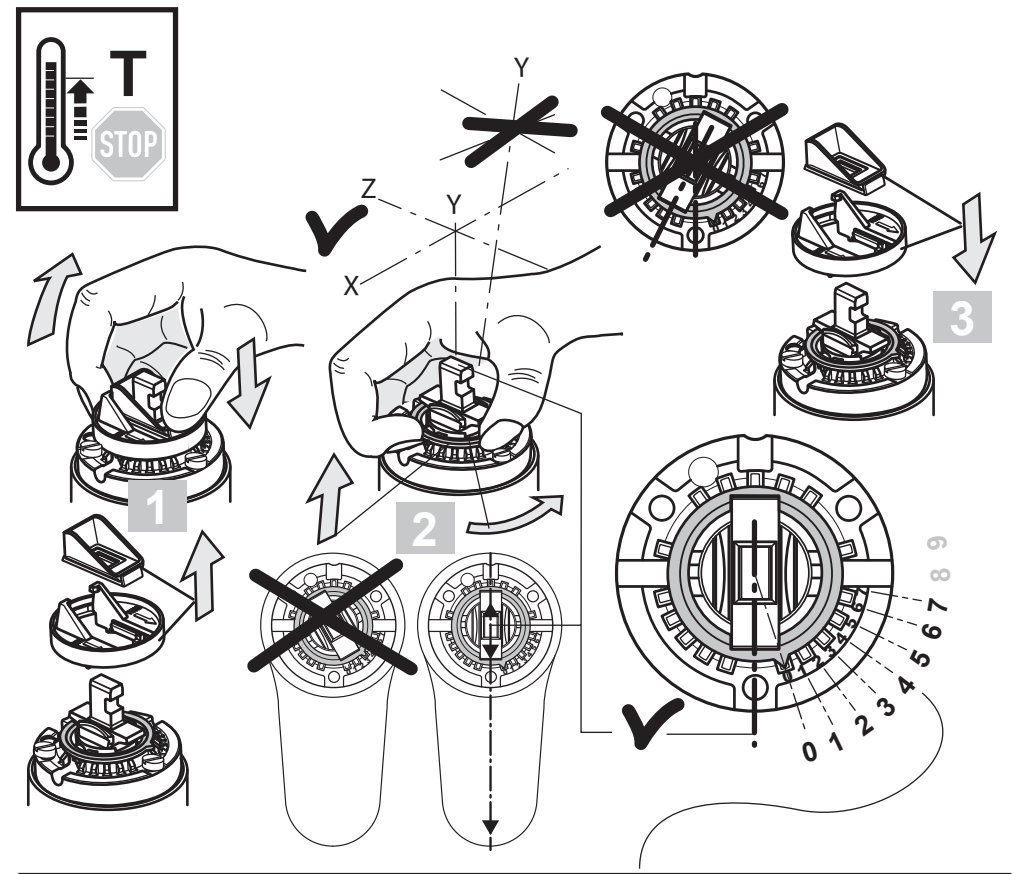

XX = AA, AD...

MARA
 A 9026 ..

1110 / A 866 105
 (+ A 865 612)
 Made in Germany

Ideal Standard
 Roentgenstrasse 9
 54516 Wittlich
 Germany

0,3 MPa 3 bar	Thermometer	Snowflake	0	1	2	3	4	5	6	7	8	9
			°C	°C	°C	°C	°C	°C	°C	°C	°C	°C
	50°C	16°C	49,5	49,5	48	46	42,5	41	37	33,5	31	28
	65°C	16°C	65	65	63,5	60,5	57	53,5	49	44,5	39	34,5
	81°C	16°C	81	81	78,5	73	69	63,5	56	49	42,5	36