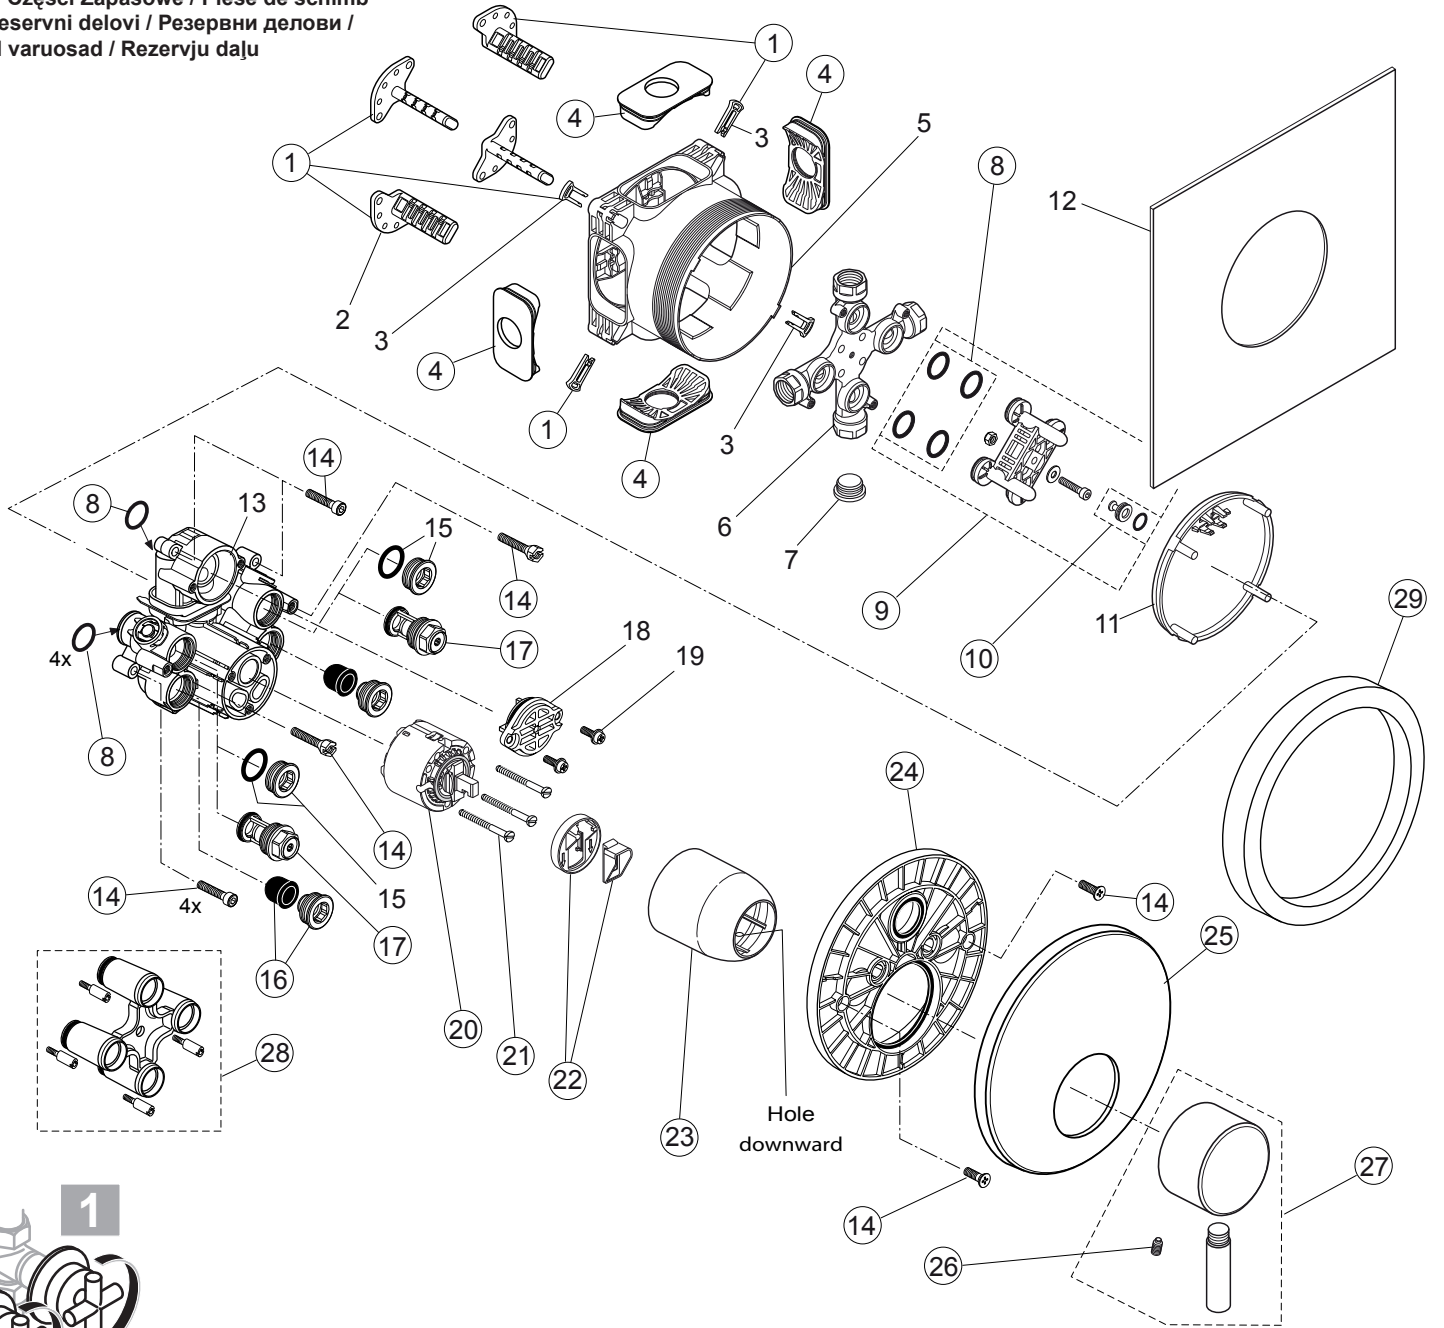

- 1 A 963 131 NU
- 4 A 963 132 NU
- 8 A 963 143 NU
- 9 A 963 146 NU
- 10 A 963 147 NU
- 14 A 960 890 NU
- 16 A 960 891 NU
- 17 A 960 706 NU
- 20 A 960 500 NU
- 21 A 963 335 NU
- 22 A 860 700 NU
- 23 A 960 893 XX
- 24 A 960 895 NU
- 25 A 962 390 XX
- 26 A 963 309 NU
- 27 A 962 397 XX
- 28 A 960 704 NU
- 29 A 962 476 NU
- 29 A 960 705 XX

XX = AA, AD...

MARA
 A 9026 ..

1110 / A 866 105
 (+ A 865 612)
 Made in Germany

Ideal Standard
 Roentgenstrasse 9
 54516 Wittlich
 Germany

0,3 MPa 3 bar	Thermometer	Snowflake	0	1	2	3	4	5	6	7	8	9
			°C	°C	°C	°C	°C	°C	°C	°C	°C	°C
	50°C	16°C	49,5	49,5	48	46	42,5	41	37	33,5	31	28
	65°C	16°C	65	65	63,5	60,5	57	53,5	49	44,5	39	34,5
	81°C	16°C	81	81	78,5	73	69	63,5	56	49	42,5	36

P	bar	MAX. 10	5		Q (3 bar)
T	°C	MAX. 80	65		l/min
			55		25