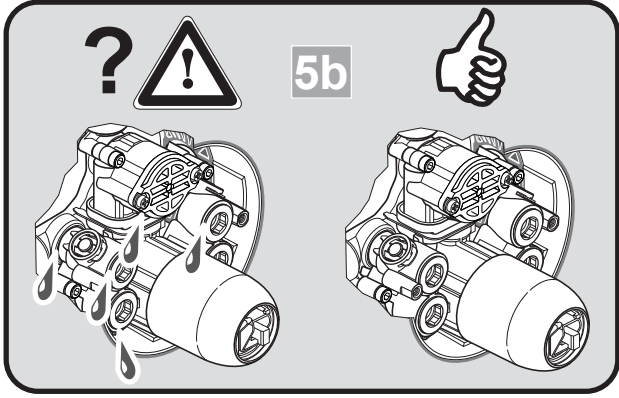

XX = AA, AD...

MARA
 A 9026 ..

1110 / A 866 105
 (+ A 865 612)
 Made in Germany

Ideal Standard
 Roentgenstrasse 9
 54516 Wittlich
 Germany

0,3 MPa 3 bar	Thermometer	Snowflake	0	1	2	3	4	5	6	7	8	9
			°C	°C	°C	°C	°C	°C	°C	°C	°C	°C
	50°C	16°C	49,5	49,5	48	46	42,5	41	37	33,5	31	28
	65°C	16°C	65	65	63,5	60,5	57	53,5	49	44,5	39	34,5
	81°C	16°C	81	81	78,5	73	69	63,5	56	49	42,5	36