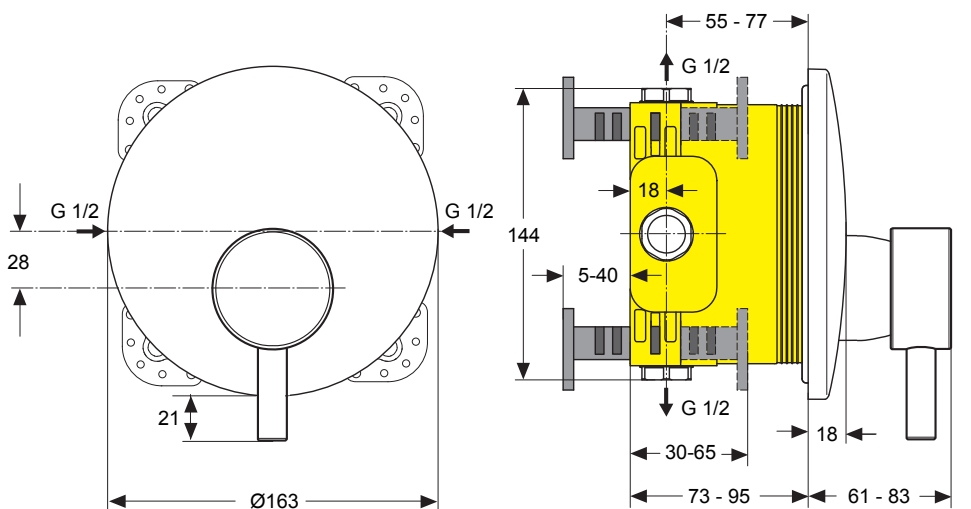

- 1 A 963 131 NU
- 4 A 963 132 NU
- 8 A 963 143 NU
- 9 A 963 146 NU
- 10 A 963 147 NU
- 14 A 960 890 NU
- 16 A 960 891 NU
- 17 A 960 706 NU
- 20 A 960 500 NU
- 21 A 963 335 NU
- 22 A 860 700 NU
- 23 A 960 893 XX
- 24 A 960 895 NU
- 25 A 962 390 XX
- 26 A 963 309 NU
- 27 A 962 397 XX
- 28 A 960 704 NU
- 29 A 962 476 NU
- 29 A 960 705 XX

XX = AA, AD...

MARA
 A 9026 ..

1110 / A 866 105
 (+ A 865 612)
 Made in Germany

Ideal Standard
 Roentgenstrasse 9
 54516 Wittlich
 Germany

0,3 MPa 3 bar	Thermometer	Snowflake	0	1	2	3	4	5	6	7	8	9
			°C	°C	°C	°C	°C	°C	°C	°C	°C	°C
	50°C	16°C	49,5	49,5	48	46	42,5	41	37	33,5	31	28
	65°C	16°C	65	65	63,5	60,5	57	53,5	49	44,5	39	34,5
	81°C	16°C	81	81	78,5	73	69	63,5	56	49	42,5	36