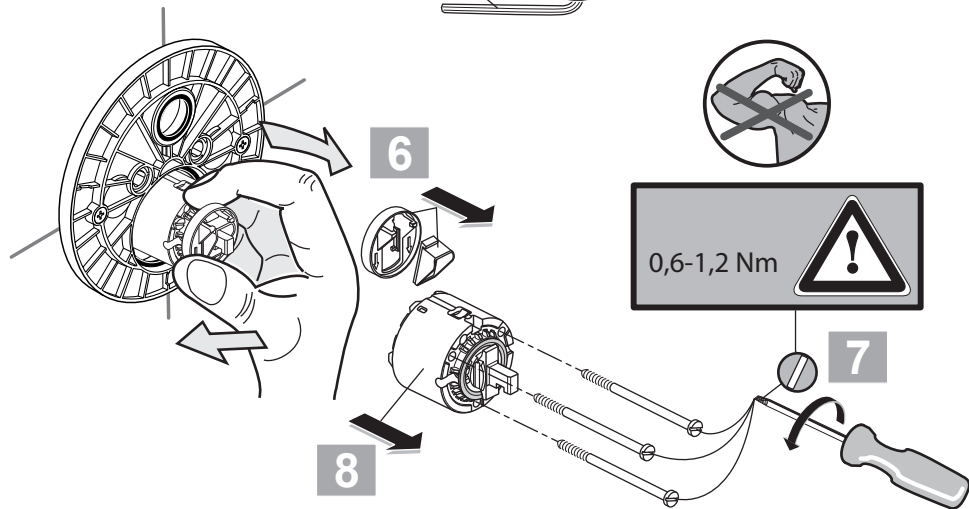

XX = AA, AD...

MARA
 A 9026 ..

1110 / A 866 105
 (+ A 865 612)
 Made in Germany

Ideal Standard
 Roentgenstrasse 9
 54516 Wittlich
 Germany

0,3 MPa 3 bar	Thermometer	Snowflake	0	1	2	3	4	5	6	7	8	9
			°C	°C	°C	°C	°C	°C	°C	°C	°C	°C
	50°C	16°C	49,5	49,5	48	46	42,5	41	37	33,5	31	28
	65°C	16°C	65	65	63,5	60,5	57	53,5	49	44,5	39	34,5
	81°C	16°C	81	81	78,5	73	69	63,5	56	49	42,5	36