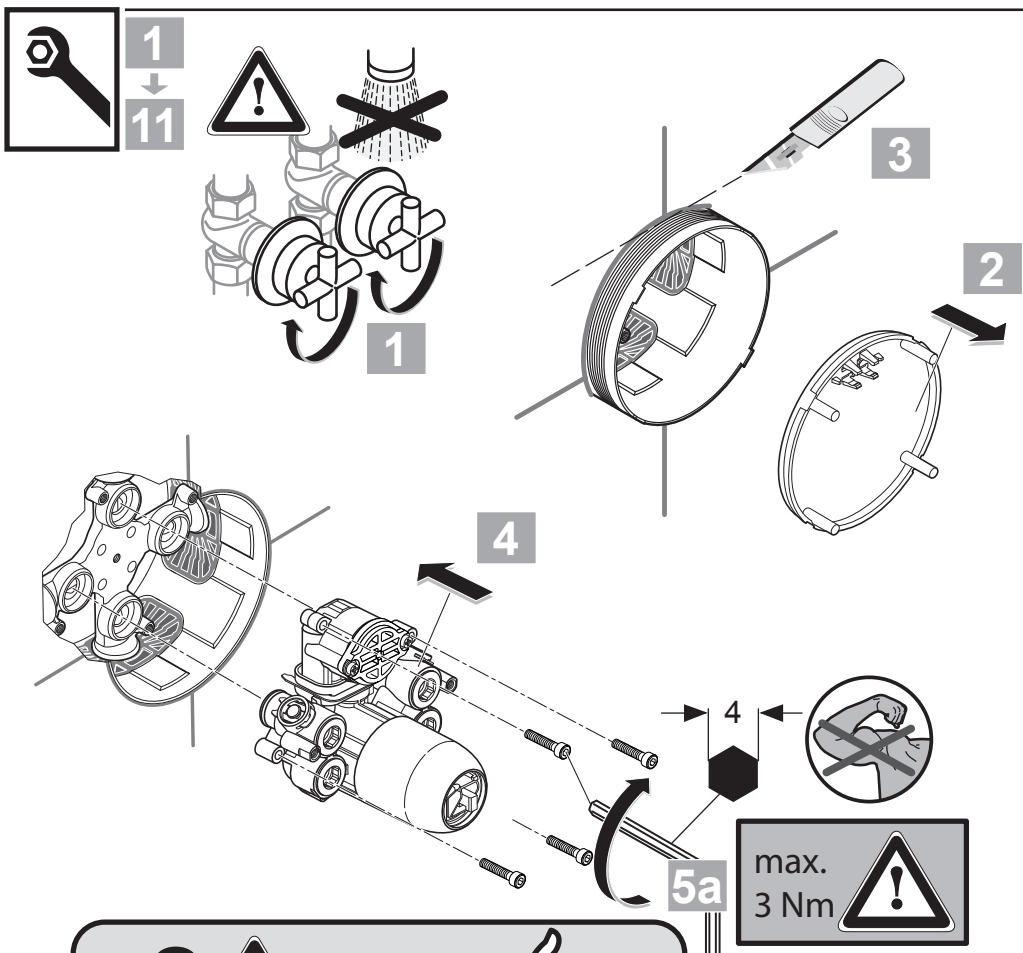

XX = AA, AD...

MARA
 A 9026 ..

1110 / A 866 105
 (+ A 865 612)
 Made in Germany

Ideal Standard
 Roentgenstrasse 9
 54516 Wittlich
 Germany

0,3 MPa 3 bar	Thermometer	Snowflake	0	1	2	3	4	5	6	7	8	9
			°C	°C	°C	°C	°C	°C	°C	°C	°C	°C
	50°C	16°C	49,5	49,5	48	46	42,5	41	37	33,5	31	28
	65°C	16°C	65	65	63,5	60,5	57	53,5	49	44,5	39	34,5
	81°C	16°C	81	81	78,5	73	69	63,5	56	49	42,5	36