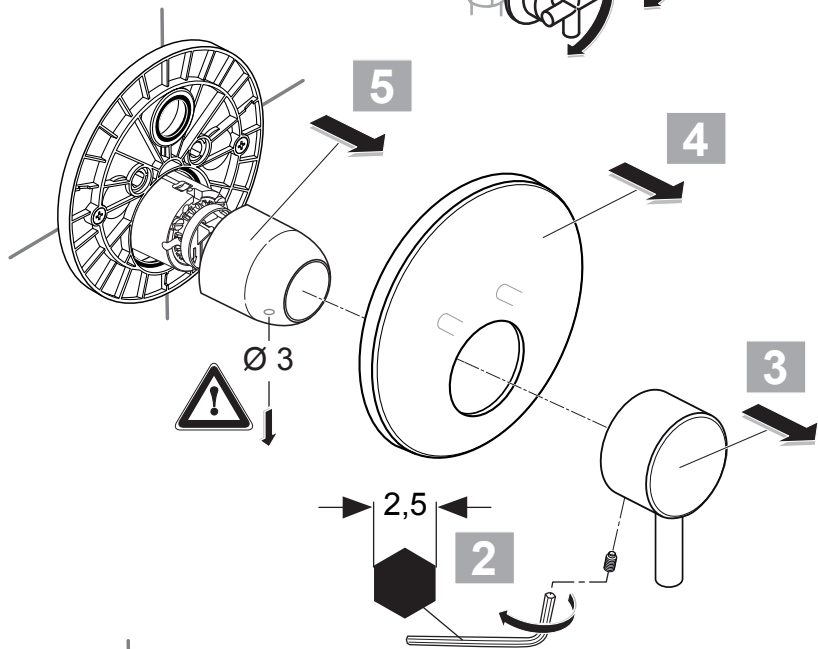

- 1 A 963 131 NU
- 4 A 963 132 NU
- 8 A 963 143 NU
- 9 A 963 146 NU
- 10 A 963 147 NU
- 14 A 960 890 NU
- 16 A 960 891 NU
- 17 A 960 706 NU
- 20 A 960 500 NU
- 21 A 963 335 NU
- 22 A 860 700 NU
- 23 A 960 893 XX
- 24 A 960 895 NU
- 25 A 962 390 XX
- 26 A 963 309 NU
- 27 A 962 397 XX
- 28 A 960 704 NU
- 29 A 962 476 NU
- 29 A 960 705 XX

XX = AA, AD...

MARA
 A 9026 ..

1110 / A 866 105
 (+ A 865 612)
 Made in Germany

Ideal Standard
 Roentgenstrasse 9
 54516 Wittlich
 Germany

0,3 MPa 3 bar	Thermometer	Snowflake	0	1	2	3	4	5	6	7	8	9
			°C	°C	°C	°C	°C	°C	°C	°C	°C	°C
	50°C	16°C	49,5	49,5	48	46	42,5	41	37	33,5	31	28
	65°C	16°C	65	65	63,5	60,5	57	53,5	49	44,5	39	34,5
	81°C	16°C	81	81	78,5	73	69	63,5	56	49	42,5	36

P	bar	MAX. 10	5		Q (3 bar)
T	°C	MAX. 80	65		l/min
			55		25