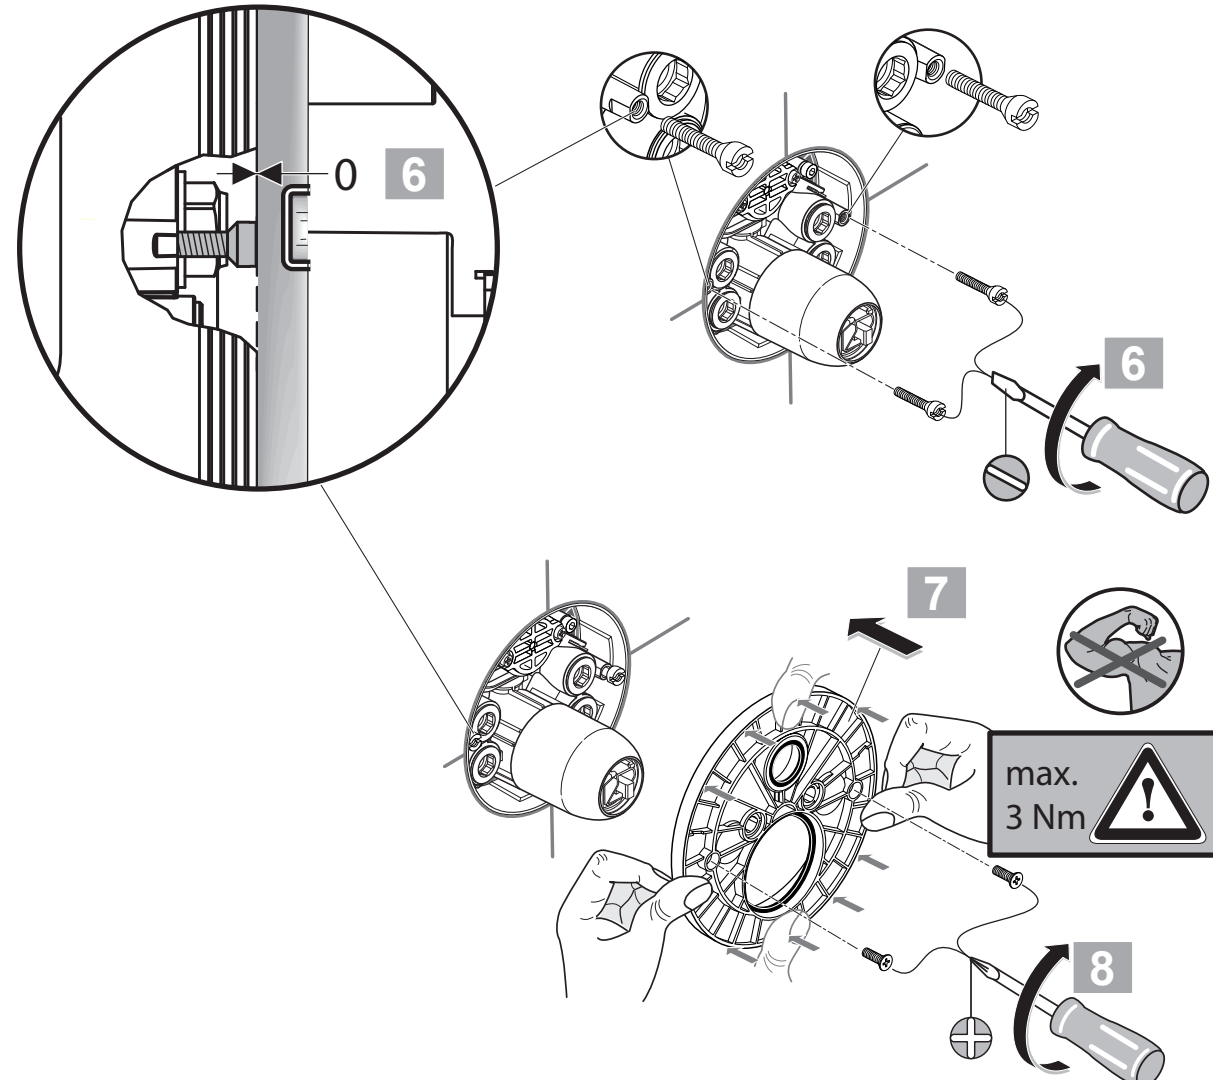

XX = AA, AD...

MARA
 A 9026 ..

1110 / A 866 105
 (+ A 865 612)
 Made in Germany

Ideal Standard
 Roentgenstrasse 9
 54516 Wittlich
 Germany

0,3 MPa 3 bar	Thermometer	Snowflake	0	1	2	3	4	5	6	7	8	9
			°C	°C	°C	°C	°C	°C	°C	°C	°C	°C
	50°C	16°C	49,5	49,5	48	46	42,5	41	37	33,5	31	28
	65°C	16°C	65	65	63,5	60,5	57	53,5	49	44,5	39	34,5
	81°C	16°C	81	81	78,5	73	69	63,5	56	49	42,5	36