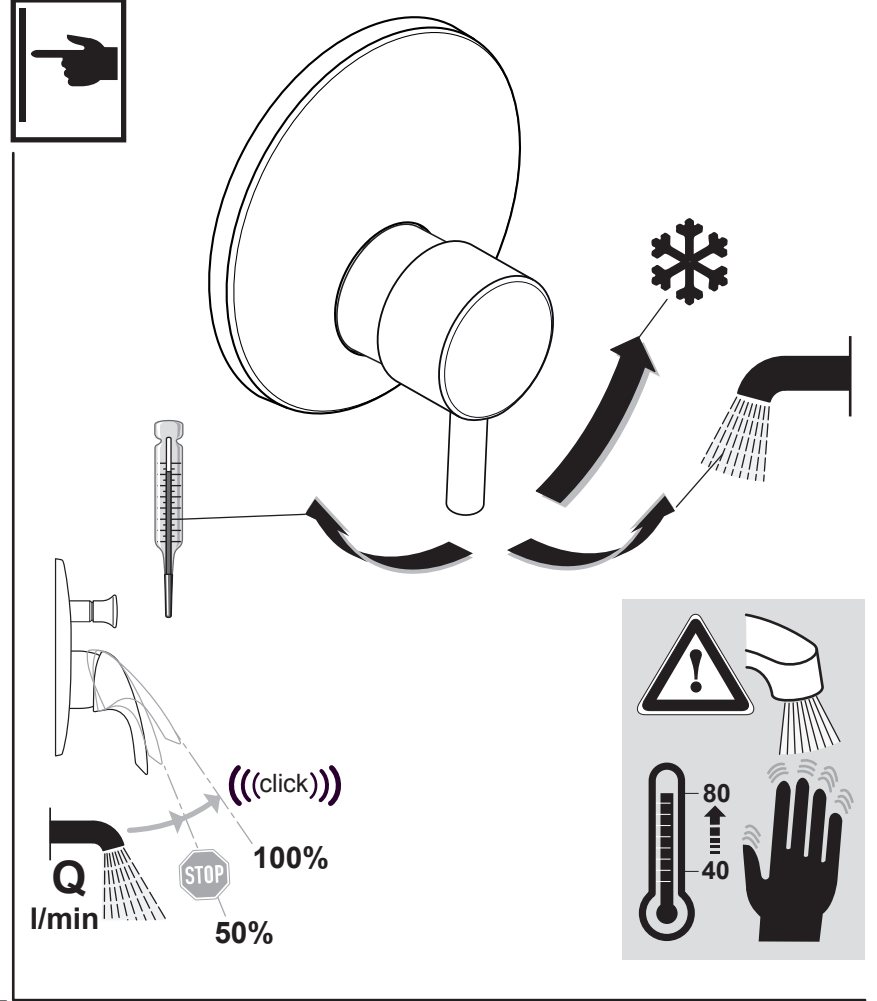

XX = AA, AD...

MARA
 A 9026 ..

1110 / A 866 105
 (+ A 865 612)
 Made in Germany

Ideal Standard
 Roentgenstrasse 9
 54516 Wittlich
 Germany

0,3 MPa 3 bar	Thermometer	Snowflake	0	1	2	3	4	5	6	7	8	9
			°C	°C	°C	°C	°C	°C	°C	°C	°C	°C
	50°C	16°C	49,5	49,5	48	46	42,5	41	37	33,5	31	28
	65°C	16°C	65	65	63,5	60,5	57	53,5	49	44,5	39	34,5
	81°C	16°C	81	81	78,5	73	69	63,5	56	49	42,5	36