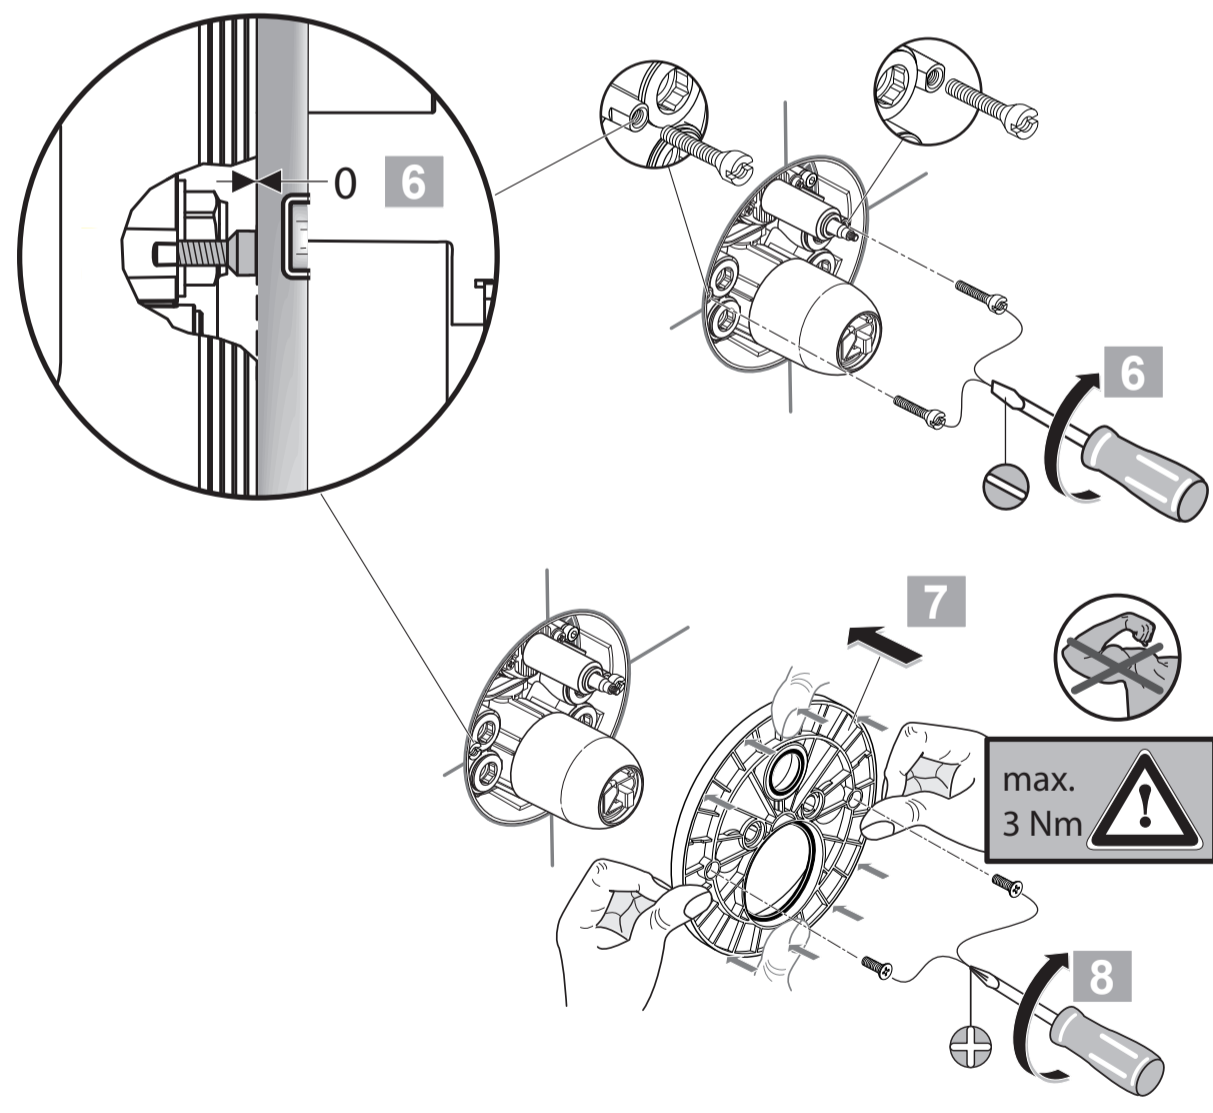

XX = AA, AD...

MARA
A 9025 ..

1110 / A 866 106
(+ A 865 612)
Made in Germany

Ideal Standard
 Roentgenstrasse 9
 54516 Wittlich
 Germany

0,3 MPa 3 bar	Thermometer icon	Snowflake icon	0	1	2	3	4	5	6	7	8	9
			°C	°C	°C	°C	°C	°C	°C	°C	°C	°C
	50°C	16°C	49,5	49,5	48	46	42,5	41	37	33,5	31	28
	65°C	16°C	65	65	63,5	60,5	57	53,5	49	44,5	39	34,5
	81°C	16°C	81	81	78,5	73	69	63,5	56	49	42,5	36