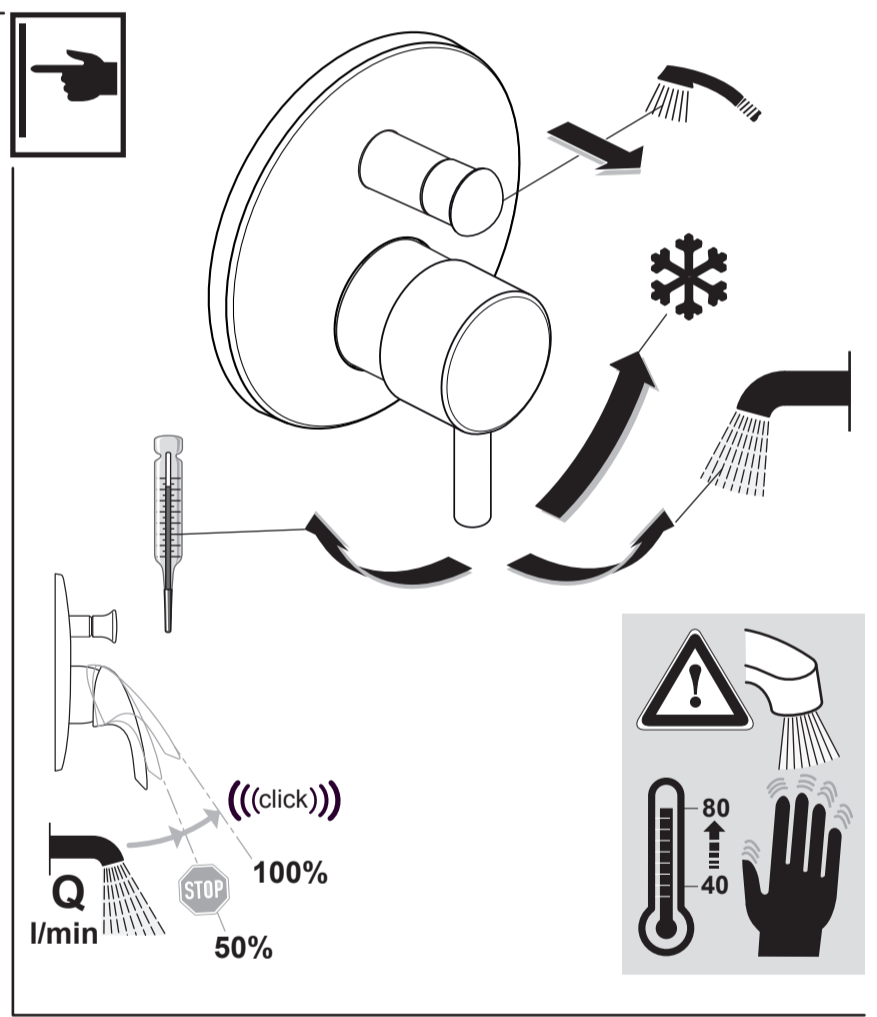

XX = AA, AD...

MARA
A 9025 ..

1110 / A 866 106
(+ A 865 612)
Made in Germany

Ideal Standard
 Roentgenstrasse 9
 54516 Wittlich
 Germany

0,3 MPa 3 bar	Thermometer icon	Snowflake icon	0	1	2	3	4	5	6	7	8	9
			°C	°C	°C	°C	°C	°C	°C	°C	°C	°C
	50°C	16°C	49,5	49,5	48	46	42,5	41	37	33,5	31	28
	65°C	16°C	65	65	63,5	60,5	57	53,5	49	44,5	39	34,5
	81°C	16°C	81	81	78,5	73	69	63,5	56	49	42,5	36