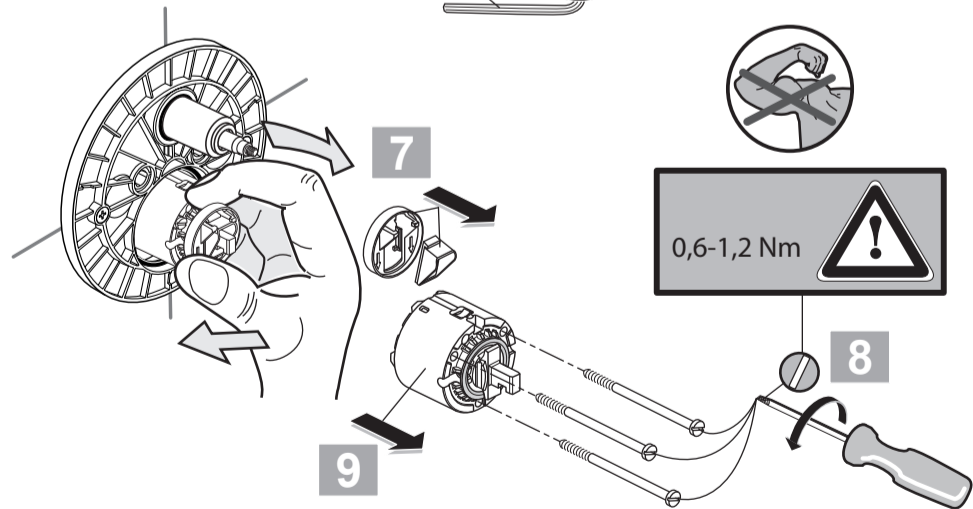

Position

- 1 = A 963 131 NU
- 4 = A 963 132 NU
- 8 = A 963 143 NU
- 9 = A 963 146 NU
- 10 = A 963 147 NU
- 14 = A 960 890 NU
- 16 = A 960 891 NU
- 17 = A 960 706 NU
- 18 = A 963 443 NU
- 20 = A 960 500 NU
- 21 = A 963 335 NU
- 22 = A 860 700 NU
- 23 = A 960 893 XX
- 24 = A 960 894 XX
- 25 = A 960 895 NU
- 26 = A 960 896 XX
- 27 = A 960 897 XX
- 28 = A 963 309 NU
- 29 = A 962 397 XX
- 30 = A 960 704 NU
- 31 = A 960 705 XX

XX = AA, AD...

MARA
A 9025 ..

1110 / A 866 106
(+ A 865 612)
Made in Germany

Ideal Standard
 Roentgenstrasse 9
 54516 Wittlich
 Germany

0,3 MPa 3 bar	Thermometer icon	Snowflake icon	0	1	2	3	4	5	6	7	8	9
			°C	°C	°C	°C	°C	°C	°C	°C	°C	°C
	50°C	16°C	49,5	49,5	48	46	42,5	41	37	33,5	31	28
	65°C	16°C	65	65	63,5	60,5	57	53,5	49	44,5	39	34,5
	81°C	16°C	81	81	78,5	73	69	63,5	56	49	42,5	36