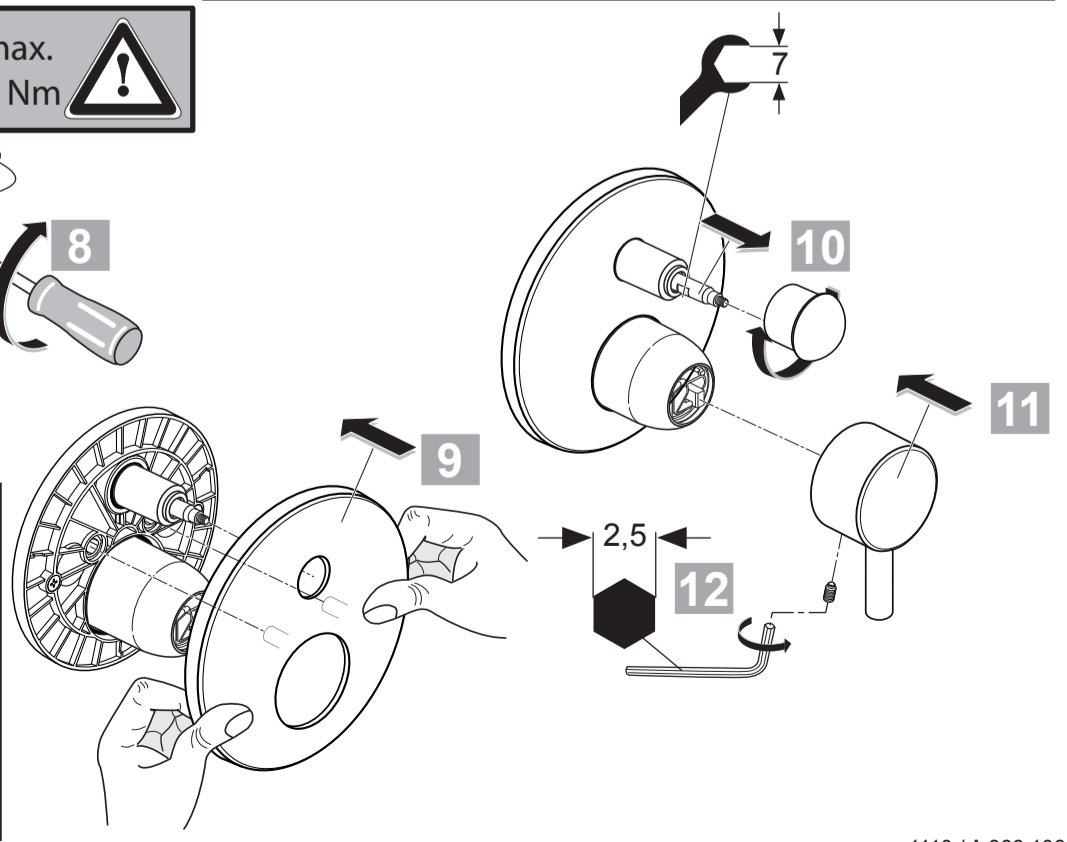

XX = AA, AD...

MARA
A 9025 ..

1110 / A 866 106
(+ A 865 612)
Made in Germany

Ideal Standard
 Roentgenstrasse 9
 54516 Wittlich
 Germany

0,3 MPa 3 bar	Thermometer icon	Snowflake icon	0	1	2	3	4	5	6	7	8	9
			°C	°C	°C	°C	°C	°C	°C	°C	°C	°C
	50°C	16°C	49,5	49,5	48	46	42,5	41	37	33,5	31	28
	65°C	16°C	65	65	63,5	60,5	57	53,5	49	44,5	39	34,5
	81°C	16°C	81	81	78,5	73	69	63,5	56	49	42,5	36