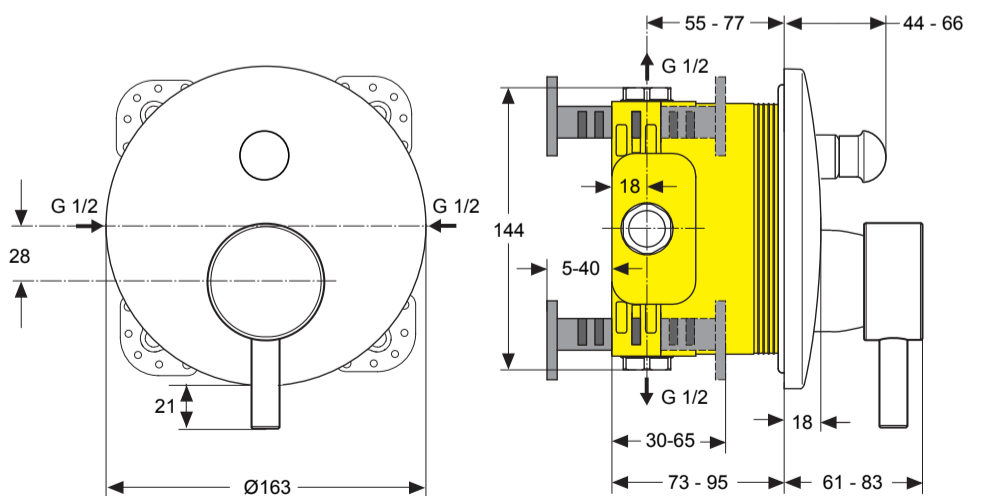

Position

- 1 = A 963 131 NU
- 4 = A 963 132 NU
- 8 = A 963 143 NU
- 9 = A 963 146 NU
- 10 = A 963 147 NU
- 14 = A 960 890 NU
- 16 = A 960 891 NU
- 17 = A 960 706 NU
- 18 = A 963 443 NU
- 20 = A 960 500 NU
- 21 = A 963 335 NU
- 22 = A 860 700 NU
- 23 = A 960 893 XX
- 24 = A 960 894 XX
- 25 = A 960 895 NU
- 26 = A 960 896 XX
- 27 = A 960 897 XX
- 28 = A 963 309 NU
- 29 = A 962 397 XX
- 30 = A 960 704 NU
- 31 = A 960 705 XX

XX = AA, AD...

MARA
A 9025 ..

1110 / A 866 106
(+ A 865 612)
Made in Germany

Ideal Standard
 Roentgenstrasse 9
 54516 Wittlich
 Germany

0,3 MPa 3 bar	Thermometer icon	Snowflake icon	0	1	2	3	4	5	6	7	8	9
			°C	°C	°C	°C	°C	°C	°C	°C	°C	°C
	50°C	16°C	49,5	49,5	48	46	42,5	41	37	33,5	31	28
	65°C	16°C	65	65	63,5	60,5	57	53,5	49	44,5	39	34,5
	81°C	16°C	81	81	78,5	73	69	63,5	56	49	42,5	36