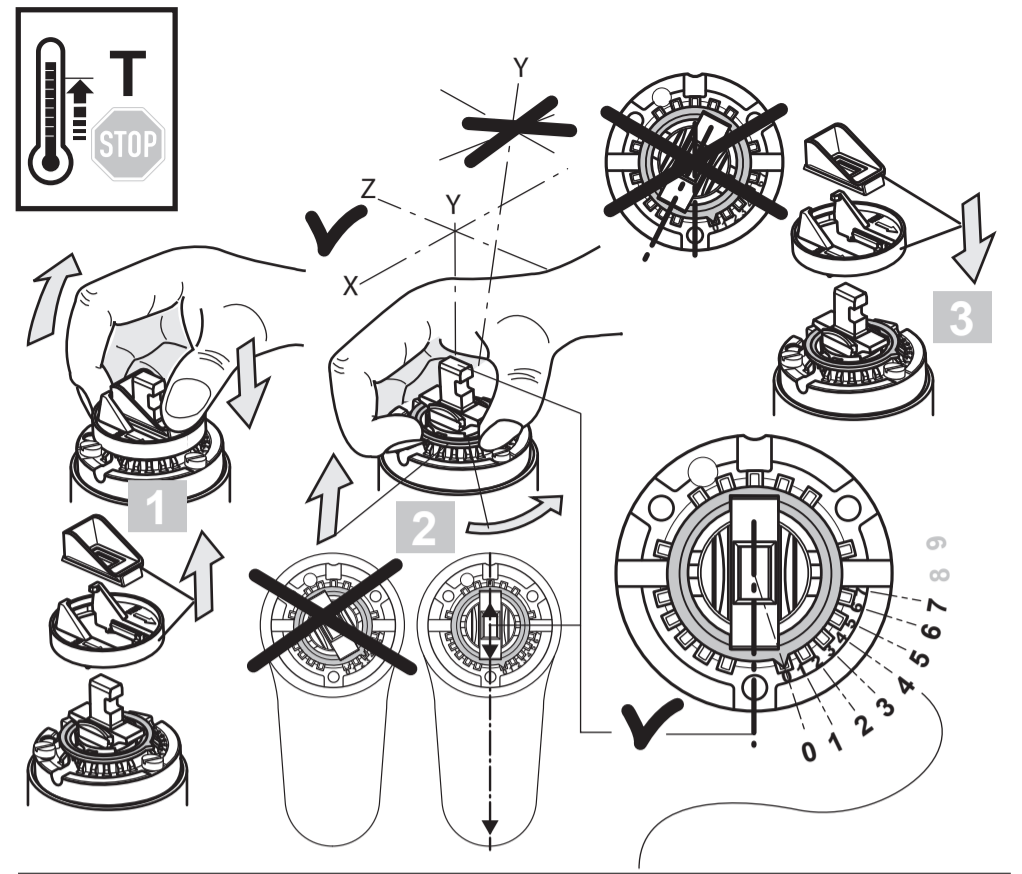

XX = AA, AD...

MARA
A 9025 ..

1110 / A 866 106
(+ A 865 612)
Made in Germany

Ideal Standard
 Roentgenstrasse 9
 54516 Wittlich
 Germany

0,3 MPa 3 bar	Thermometer icon	Snowflake icon	0	1	2	3	4	5	6	7	8	9
			°C	°C	°C	°C	°C	°C	°C	°C	°C	°C
	50°C	16°C	49,5	49,5	48	46	42,5	41	37	33,5	31	28
	65°C	16°C	65	65	63,5	60,5	57	53,5	49	44,5	39	34,5
	81°C	16°C	81	81	78,5	73	69	63,5	56	49	42,5	36