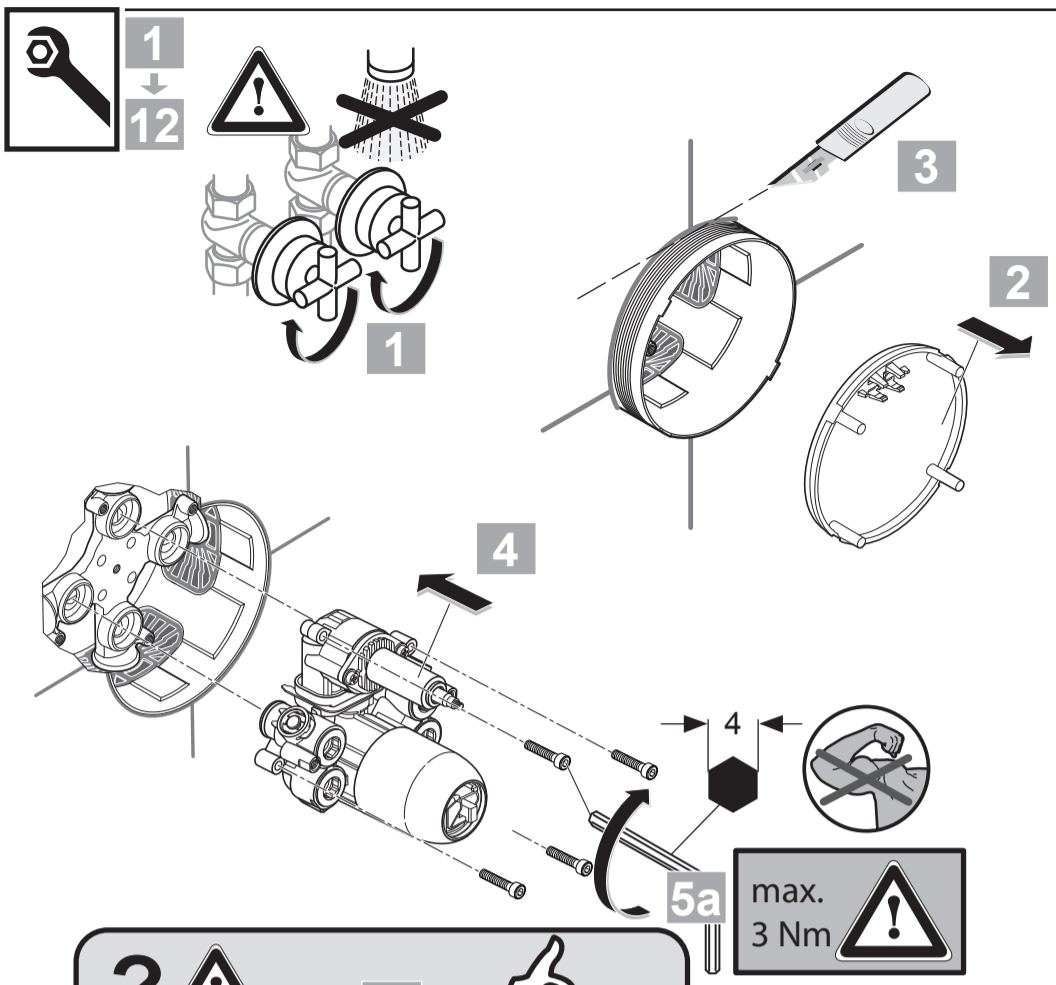

XX = AA, AD...

MARA
A 9025 ..

1110 / A 866 106
(+ A 865 612)
Made in Germany

Ideal Standard
 Roentgenstrasse 9
 54516 Wittlich
 Germany

0,3 MPa 3 bar	Thermometer icon	Snowflake icon	0	1	2	3	4	5	6	7	8	9
			°C	°C	°C	°C	°C	°C	°C	°C	°C	°C
	50°C	16°C	49,5	49,5	48	46	42,5	41	37	33,5	31	28
	65°C	16°C	65	65	63,5	60,5	57	53,5	49	44,5	39	34,5
	81°C	16°C	81	81	78,5	73	69	63,5	56	49	42,5	36