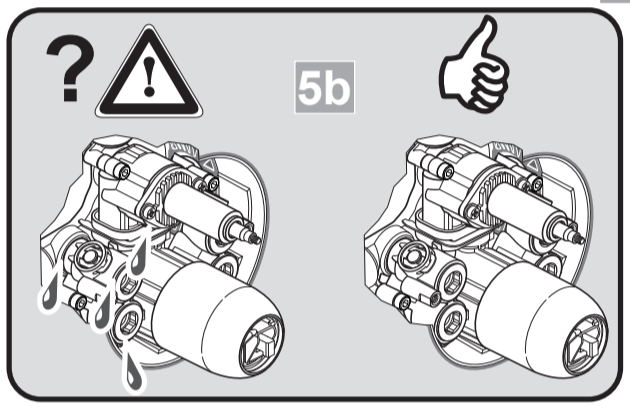

XX = AA, AD...

MARA
A 9025 ..

1110 / A 866 106
(+ A 865 612)
Made in Germany

Ideal Standard
 Roentgenstrasse 9
 54516 Wittlich
 Germany

0,3 MPa 3 bar	Thermometer icon	Snowflake icon	0	1	2	3	4	5	6	7	8	9
			°C	°C	°C	°C	°C	°C	°C	°C	°C	°C
	50°C	16°C	49,5	49,5	48	46	42,5	41	37	33,5	31	28
	65°C	16°C	65	65	63,5	60,5	57	53,5	49	44,5	39	34,5
	81°C	16°C	81	81	78,5	73	69	63,5	56	49	42,5	36