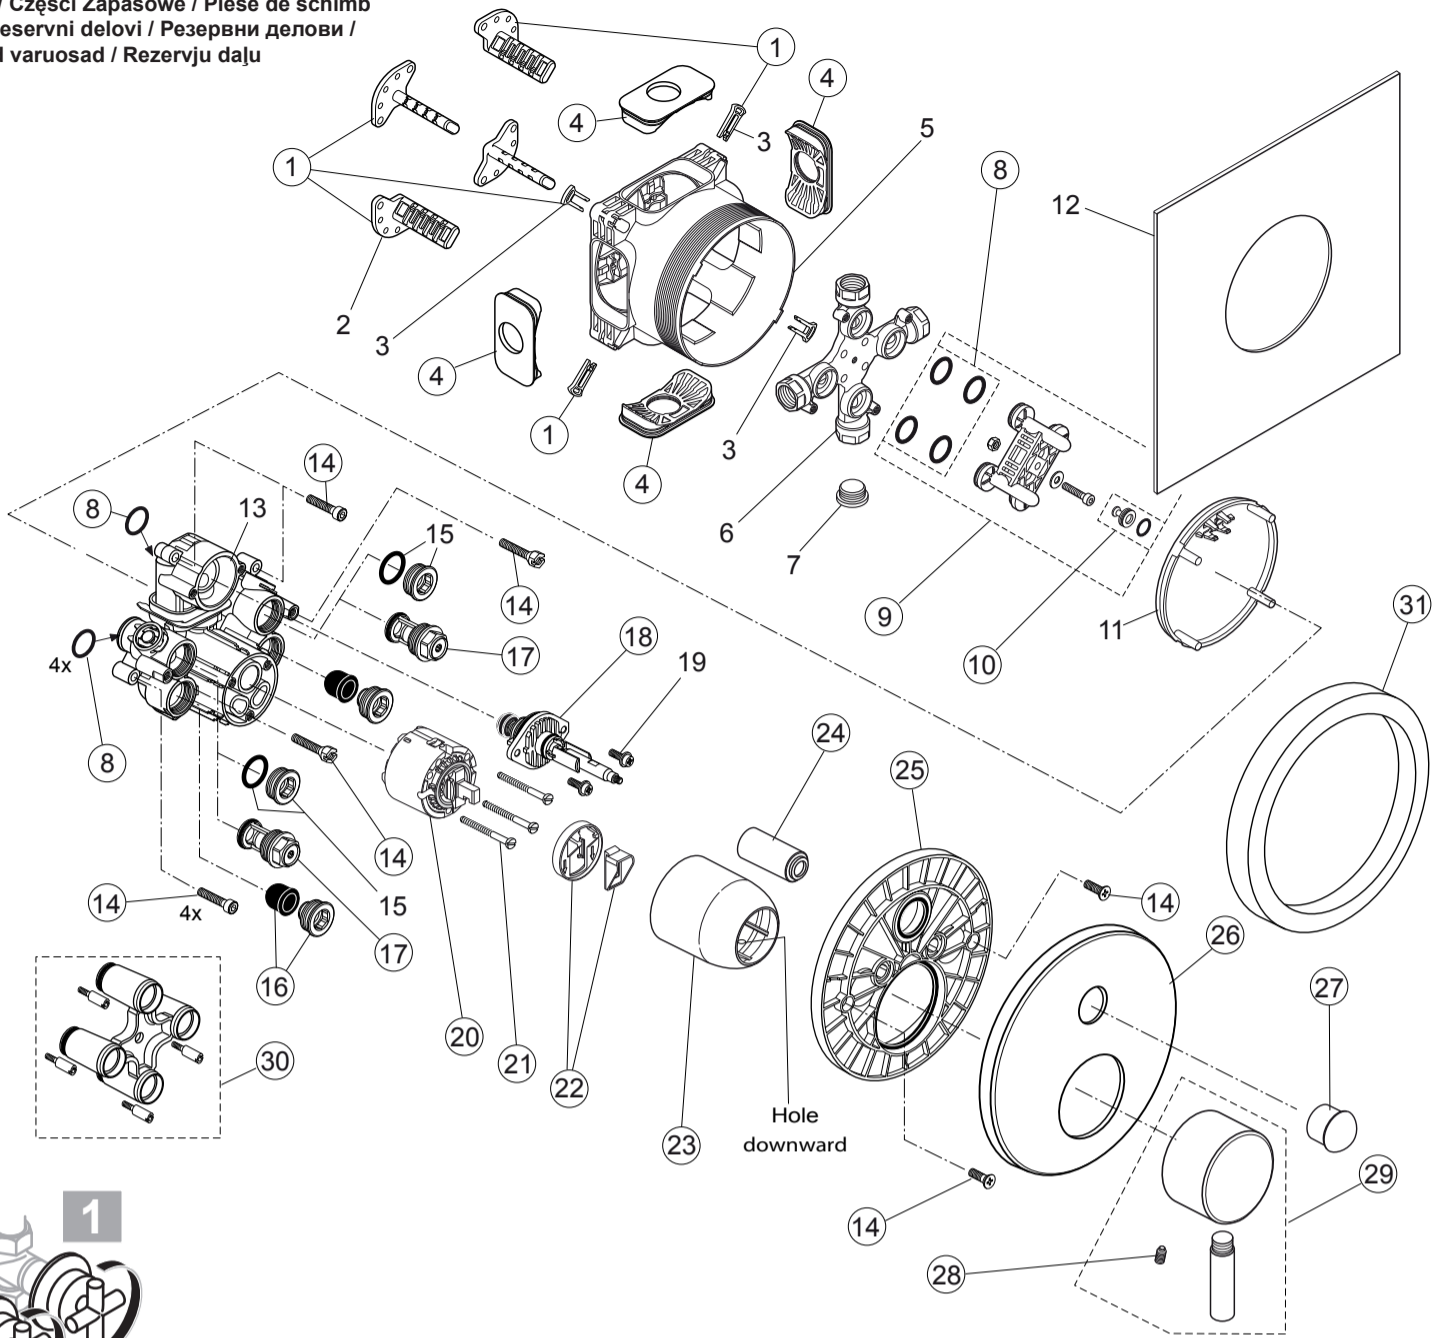

Position

- 1 = A 963 131 NU
- 4 = A 963 132 NU
- 8 = A 963 143 NU
- 9 = A 963 146 NU
- 10 = A 963 147 NU
- 14 = A 960 890 NU
- 16 = A 960 891 NU
- 17 = A 960 706 NU
- 18 = A 963 443 NU
- 20 = A 960 500 NU
- 21 = A 963 335 NU
- 22 = A 860 700 NU
- 23 = A 960 893 XX
- 24 = A 960 894 XX
- 25 = A 960 895 NU
- 26 = A 960 896 XX
- 27 = A 960 897 XX
- 28 = A 963 309 NU
- 29 = A 962 397 XX
- 30 = A 960 704 NU
- 31 = A 960 705 XX

XX = AA, AD...

MARA
A 9025 ..

1110 / A 866 106
(+ A 865 612)
Made in Germany

Ideal Standard
 Roentgenstrasse 9
 54516 Wittlich
 Germany

0,3 MPa 3 bar	Thermometer icon	Snowflake icon	0	1	2	3	4	5	6	7	8	9
			°C	°C	°C	°C	°C	°C	°C	°C	°C	°C
	50°C	16°C	49,5	49,5	48	46	42,5	41	37	33,5	31	28
	65°C	16°C	65	65	63,5	60,5	57	53,5	49	44,5	39	34,5
	81°C	16°C	81	81	78,5	73	69	63,5	56	49	42,5	36

	P	bar		MAX. 10		5			Q
			0,5			1		(3 bar)	
	T	°C		MAX. 80		65			l/min
						55		25	