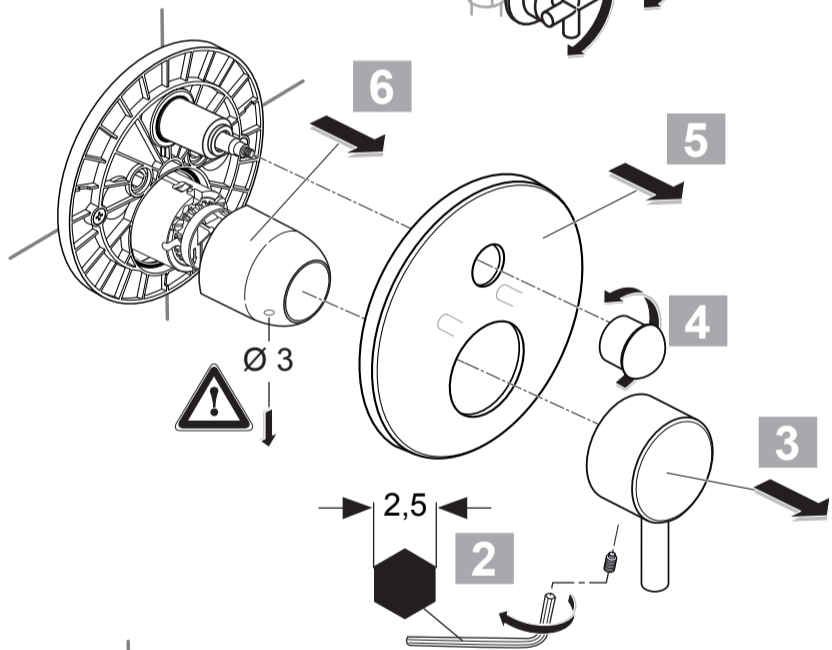

Position

- 1 = A 963 131 NU
- 4 = A 963 132 NU
- 8 = A 963 143 NU
- 9 = A 963 146 NU
- 10 = A 963 147 NU
- 14 = A 960 890 NU
- 16 = A 960 891 NU
- 17 = A 960 706 NU
- 18 = A 963 443 NU
- 20 = A 960 500 NU
- 21 = A 963 335 NU
- 22 = A 860 700 NU
- 23 = A 960 893 XX
- 24 = A 960 894 XX
- 25 = A 960 895 NU
- 26 = A 960 896 XX
- 27 = A 960 897 XX
- 28 = A 963 309 NU
- 29 = A 962 397 XX
- 30 = A 960 704 NU
- 31 = A 960 705 XX

XX = AA, AD...

MARA
A 9025 ..

1110 / A 866 106
(+ A 865 612)
Made in Germany

Ideal Standard
 Roentgenstrasse 9
 54516 Wittlich
 Germany

0,3 MPa 3 bar	Thermometer icon	Snowflake icon	0	1	2	3	4	5	6	7	8	9
			°C	°C	°C	°C	°C	°C	°C	°C	°C	°C
	50°C	16°C	49,5	49,5	48	46	42,5	41	37	33,5	31	28
	65°C	16°C	65	65	63,5	60,5	57	53,5	49	44,5	39	34,5
	81°C	16°C	81	81	78,5	73	69	63,5	56	49	42,5	36