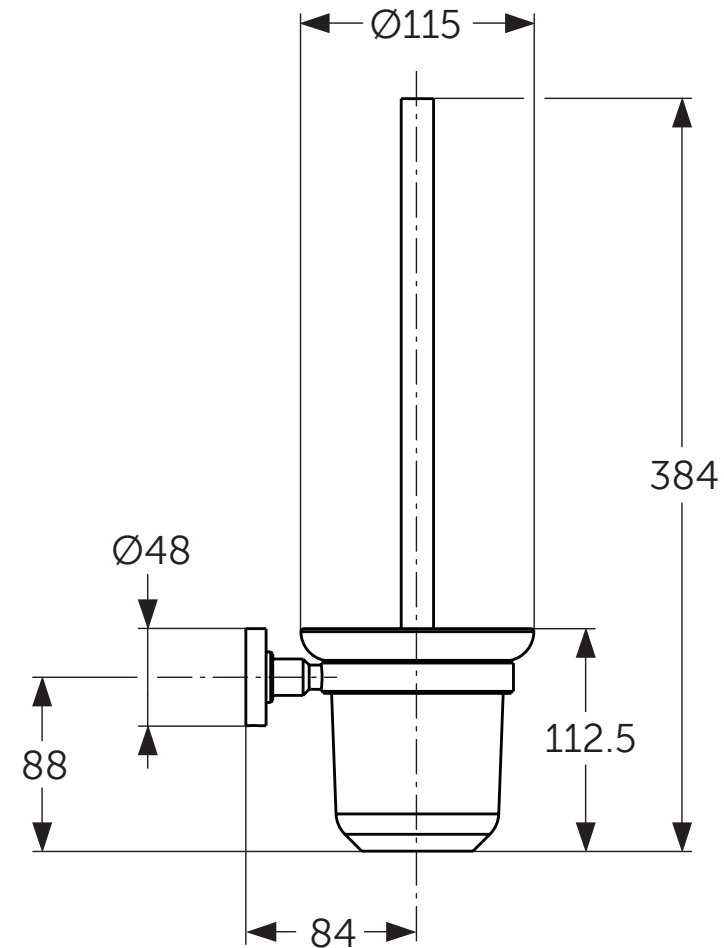

Ideal Standard

IOM

A7927XG

1115 / MTAc A9119

Position

1 = A 963 280 XG

2 = EW165XG

3 = A 963 259 XG