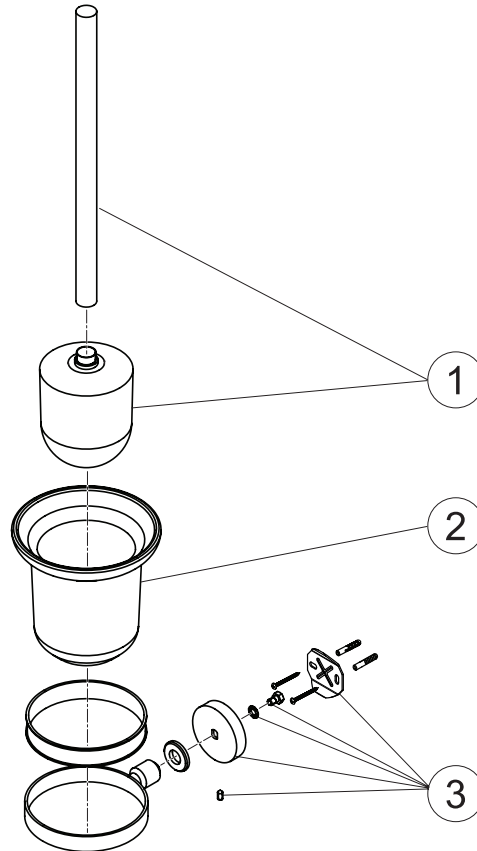

Ideal Standard

IOM

A7927XG

1115 / MTAc A9119

Position

1 = A 963 280 XG

2 = EW165XG

3 = A 963 259 XG