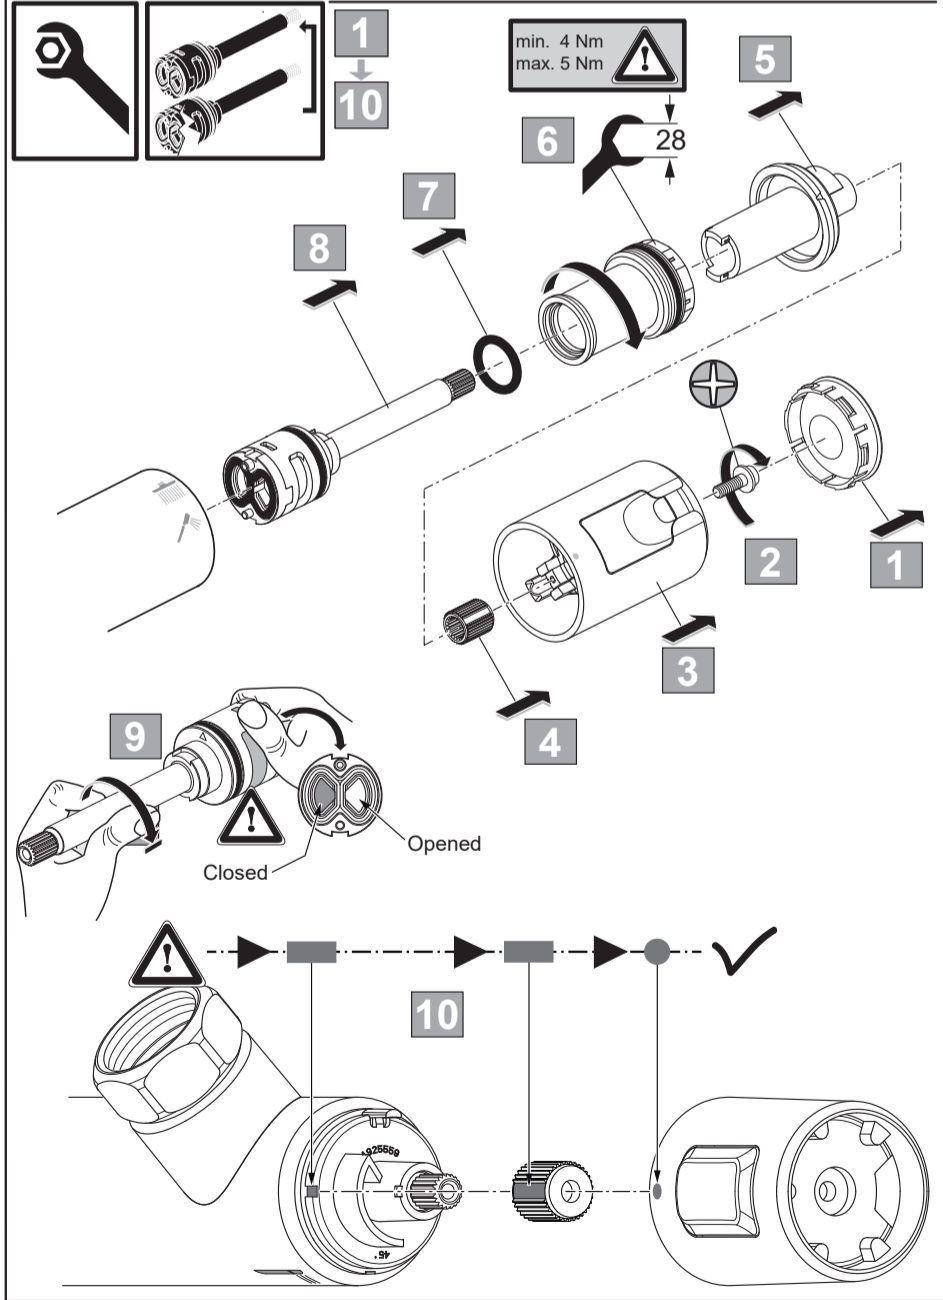

Pos.	Part No.
1	A 861 382 AA
2	A 861 371 NU
3	A 861 375 NU
4	A 861 376 NU
5	A 861 374 NU
6	A 861 372 NU
7	B 960 242 AA
8	A 861 385 NU
9	BE 175 AA
10	B 1759 AA
11	A 861 541 AA
12	B 961 024 AA
13	A 861 539 AA
14	B 0384 MY
15	A 861 383 AA
16	A 861 508 AA

	P bar		MAX. 10		5		Q (3 bar)
	T °C		MAX. 80		1		l/min
			65		8		
			55		12		