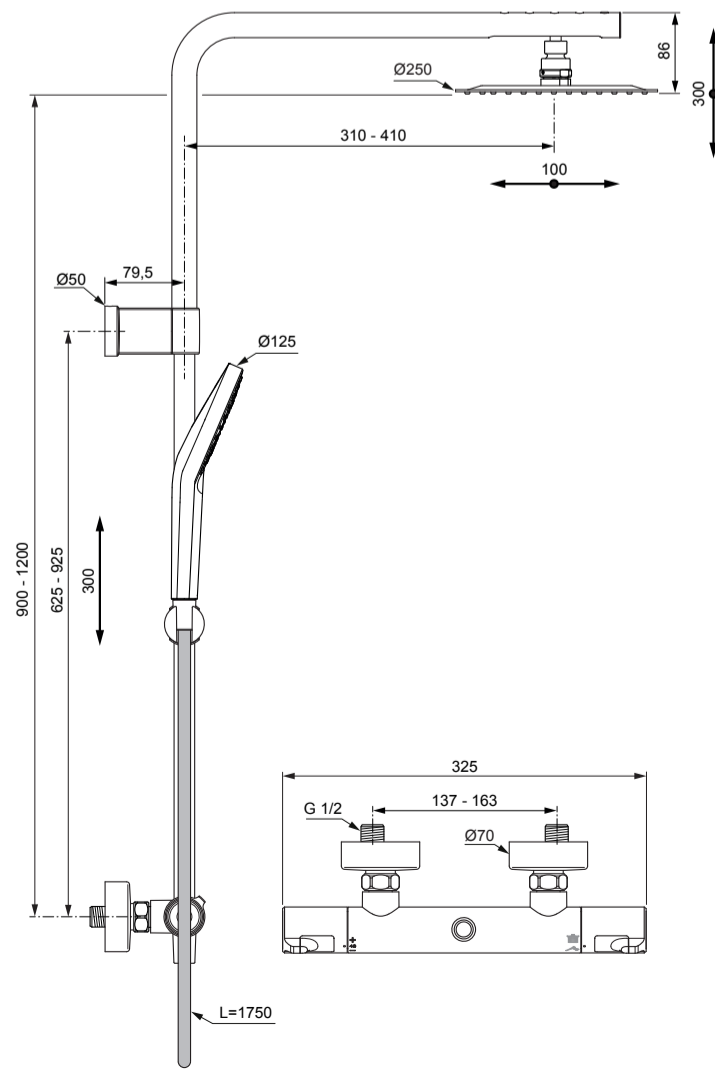

Pos.	Part No.
1	A 861 382 AA
2	A 861 371 NU
3	A 861 375 NU
4	A 861 376 NU
5	A 861 374 NU
6	A 861 372 NU
7	B 960 242 AA
8	A 861 385 NU
9	BE 175 AA
10	B 1759 AA
11	A 861 541 AA
12	B 961 024 AA
13	A 861 539 AA
14	B 0384 MY
15	A 861 383 AA
16	A 861 508 AA

Ideal Standard

CERATHERM T50
A 7704 ..

0322 / A 868 873
 Made in Germany

Ideal Standard International NV
 Corporate Village - Gent Building
 Da Vincilaan 2
 1935 Zaventem
 Belgium

www.idealstandardinternational.com

	P bar		MAX. 10		5		Q (3 bar)
	T °C		MAX. 80		1		l/min
			65		8		
			55		12		