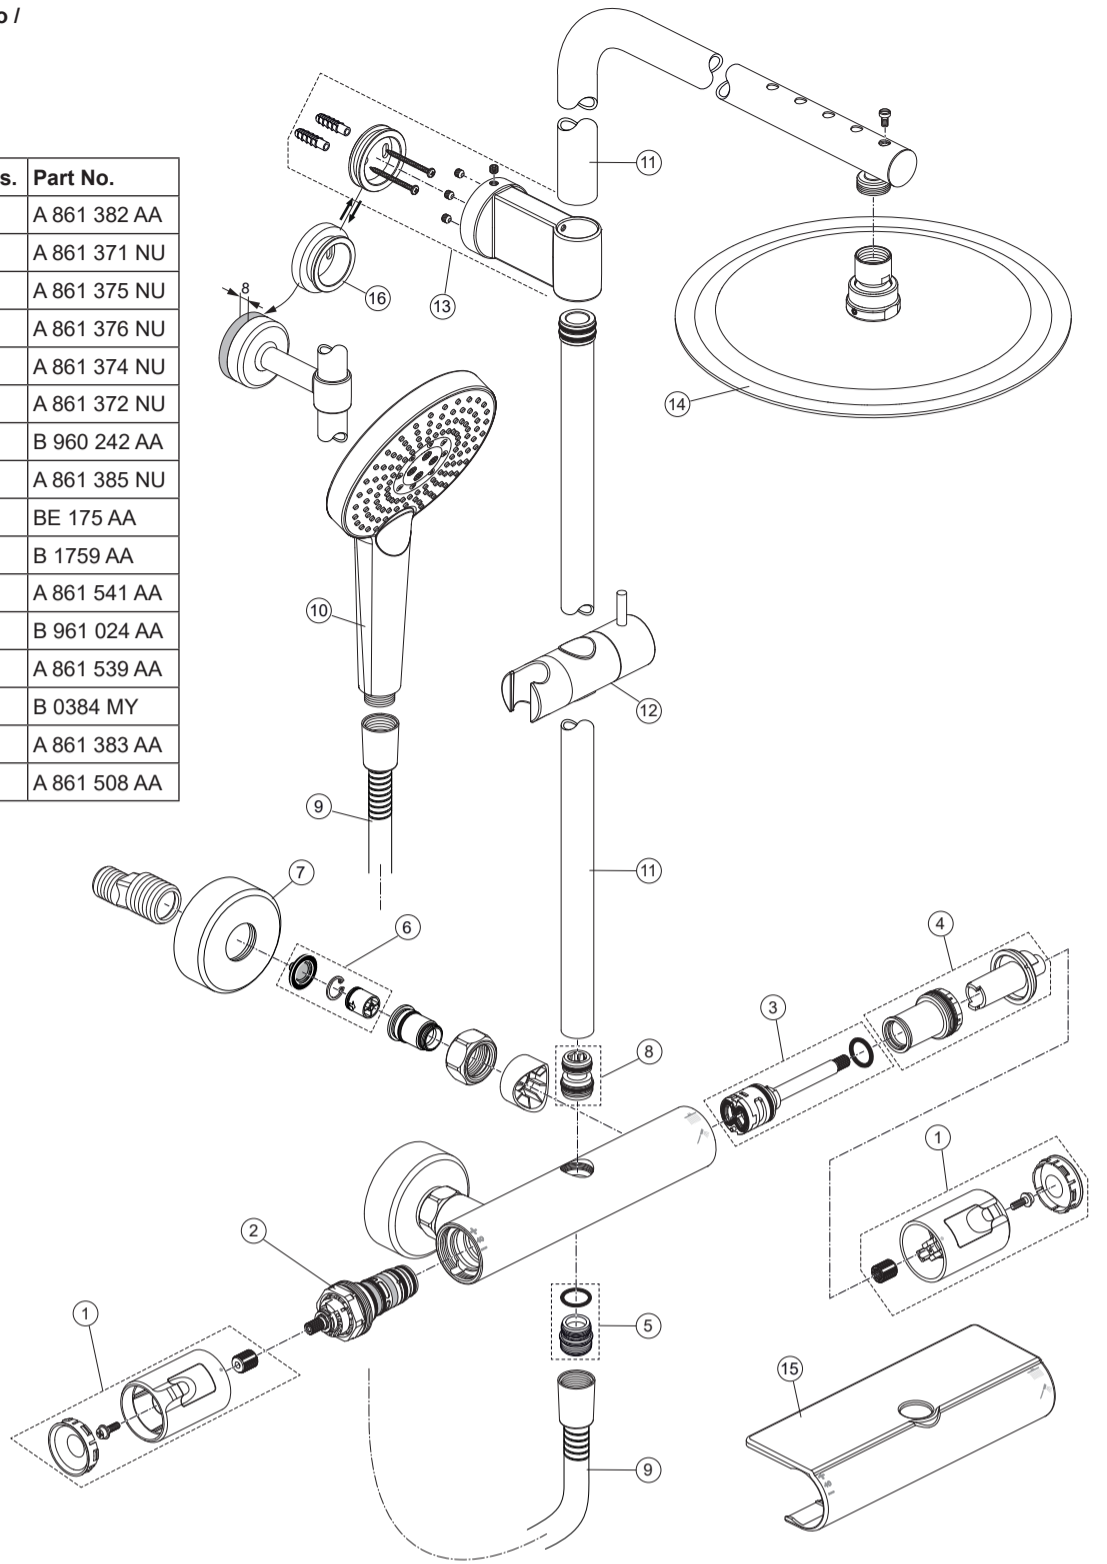

Spare Parts / Ersatzteile / Pièces de recharge / Pezzi di Ricambio / Piezas de requesto /
 Parte de reposição / Reserveonderdelen / Reservdelar / Reservedeler / Varaosat /
 Vraosat / Varahlutir / Ανταλλακτικά / Yedek Parçalar / Náhradní díly / Náhradné diely /
 Nadomestni deli / Резервни части / Запчасти / Części Zapasowe / Piese de schimb
 / Rendelhető alkatrészek / Запасні частини / Reservni delovi / Резервни делови /
 Резервни делови / Atsarginių dalių / Tellitavad varuosad / Rezervju daļi

Pos.	Part No.
1	A 861 382 AA
2	A 861 371 NU
3	A 861 375 NU
4	A 861 376 NU
5	A 861 374 NU
6	A 861 372 NU
7	B 960 242 AA
8	A 861 385 NU
9	BE 175 AA
10	B 1759 AA
11	A 861 541 AA
12	B 961 024 AA
13	A 861 539 AA
14	B 0384 MY
15	A 861 383 AA
16	A 861 508 AA

Ideal Standard

CERATHERM T50
A 7704 ..

0322 / A 868 873
 Made in Germany

Ideal Standard International NV
 Corporate Village - Gent Building
 Da Vincilaan 2
 1935 Zaventem
 Belgium

www.idealstandardinternational.com

	P bar		MAX. 10		5		Q (3 bar)
	T °C		MAX. 80		1		l/min
			65		8		
			55		12		