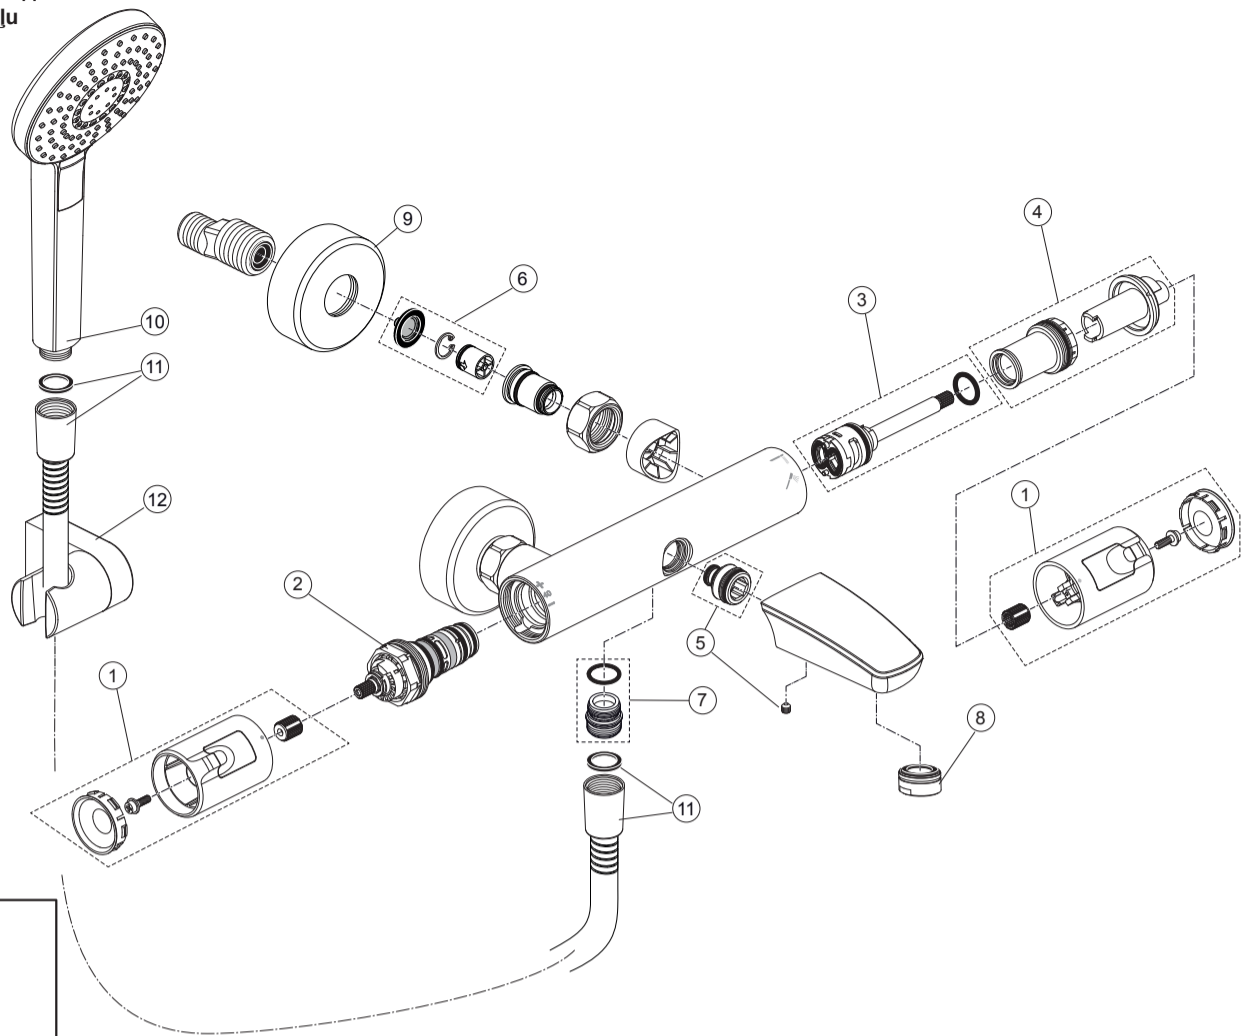

Pos.	Part No.
1	A 861 382 AA
2	A 861 371 NU
3	A 861 375 NU
4	A 861 376 NU
5	A 861 387 NU
6	A 861 372 NU
7	A 861 374 NU
8	A 963 181 NU
9	B 960 242 AA
10	B 2231 AA
11	A 3330 AA
12	B 960 925 AA

Ideal Standard

CERATHERM T50
A 7696 ..

0121 / A 868 909
 Made in Germany

Ideal Standard International NV
 Corporate Village - Gent Building
 Da Vincilaan 2
 1935 Zaventem
 Belgium

www.idealstandardinternational.com

P	bar	MAX. 10 0,5	5 1		Q (3 bar) l/min
		T	°C		