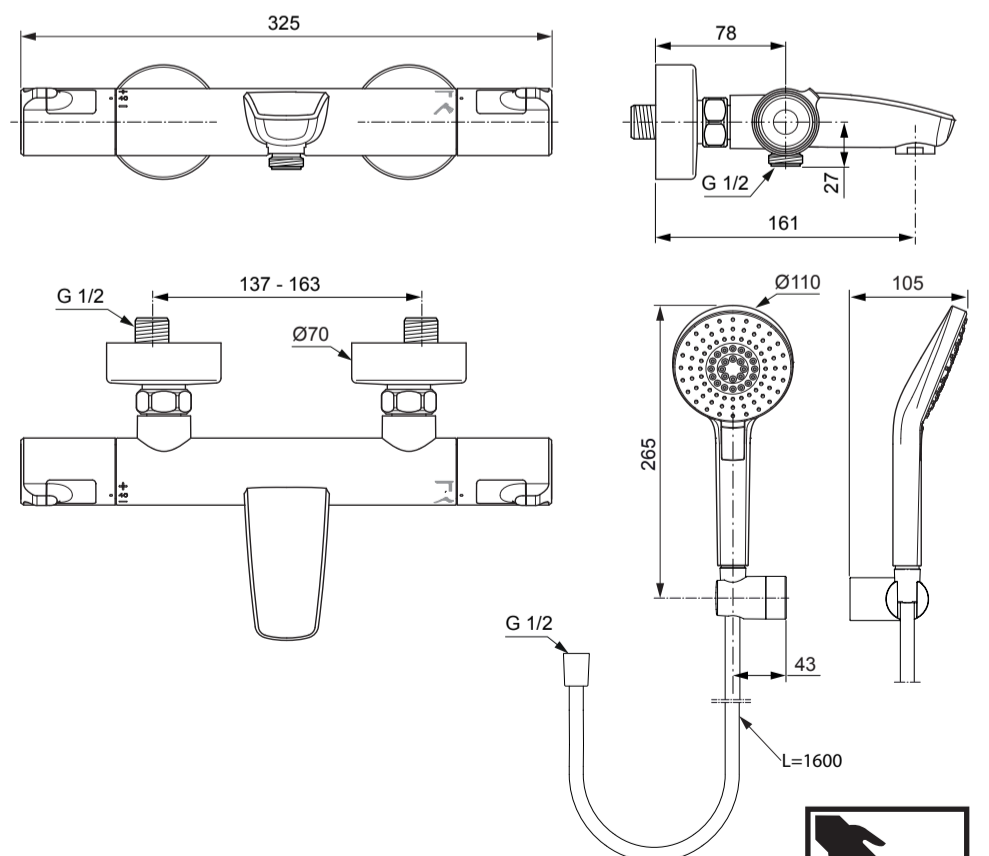

Pos.	Part No.
1	A 861 382 AA
2	A 861 371 NU
3	A 861 375 NU
4	A 861 376 NU
5	A 861 387 NU
6	A 861 372 NU
7	A 861 374 NU
8	A 963 181 NU
9	B 960 242 AA
10	B 2231 AA
11	A 3330 AA
12	B 960 925 AA

Ideal Standard

CERATHERM T50
A 7696 ..

0121 / A 868 909
 Made in Germany

Ideal Standard International NV
 Corporate Village - Gent Building
 Da Vincilaan 2
 1935 Zaventem
 Belgium

www.idealstandardinternational.com

P	bar	MAX. 10 0,5	5 1		Q (3 bar) l/min
		T	°C		