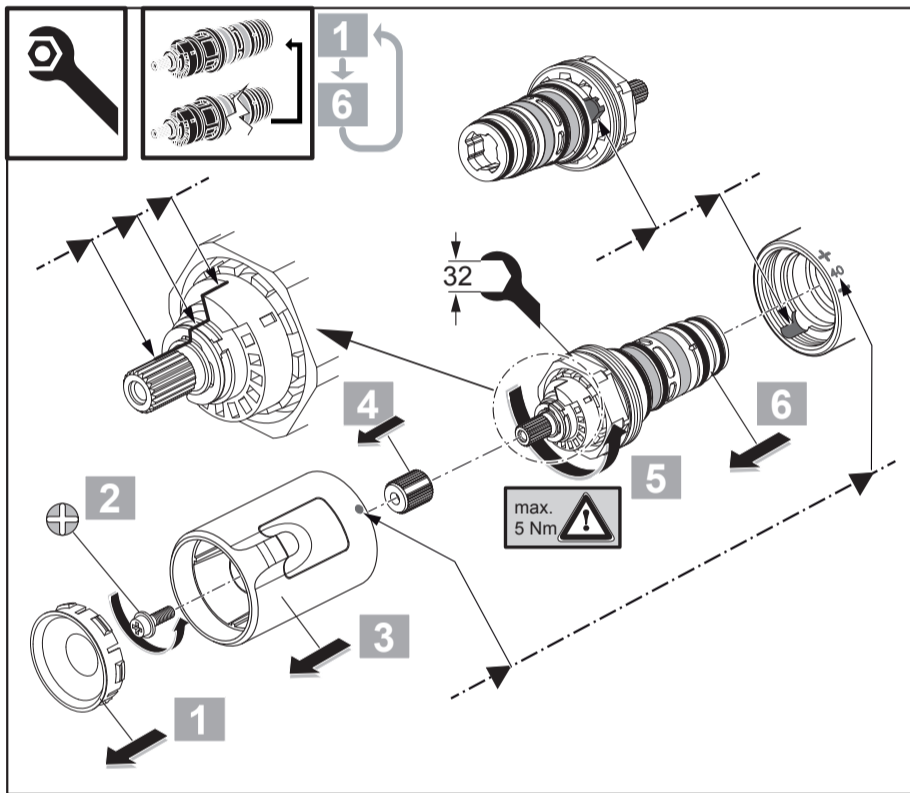

Pos.	Part No.
1	A 861 382 AA
2	A 861 371 NU
3	A 861 375 NU
4	A 861 376 NU
5	A 861 387 NU
6	A 861 372 NU
7	A 861 374 NU
8	A 963 181 NU
9	B 960 242 AA
10	B 2231 AA
11	A 3330 AA
12	B 960 925 AA

Ideal Standard

CERATHERM T50
A 7696 ..

0121 / A 868 909
 Made in Germany

Ideal Standard International NV
 Corporate Village - Gent Building
 Da Vincilaan 2
 1935 Zaventem
 Belgium

www.idealstandardinternational.com

P	bar	MAX. 10 0,5	5 1		Q (3 bar) l/min
		T	°C		