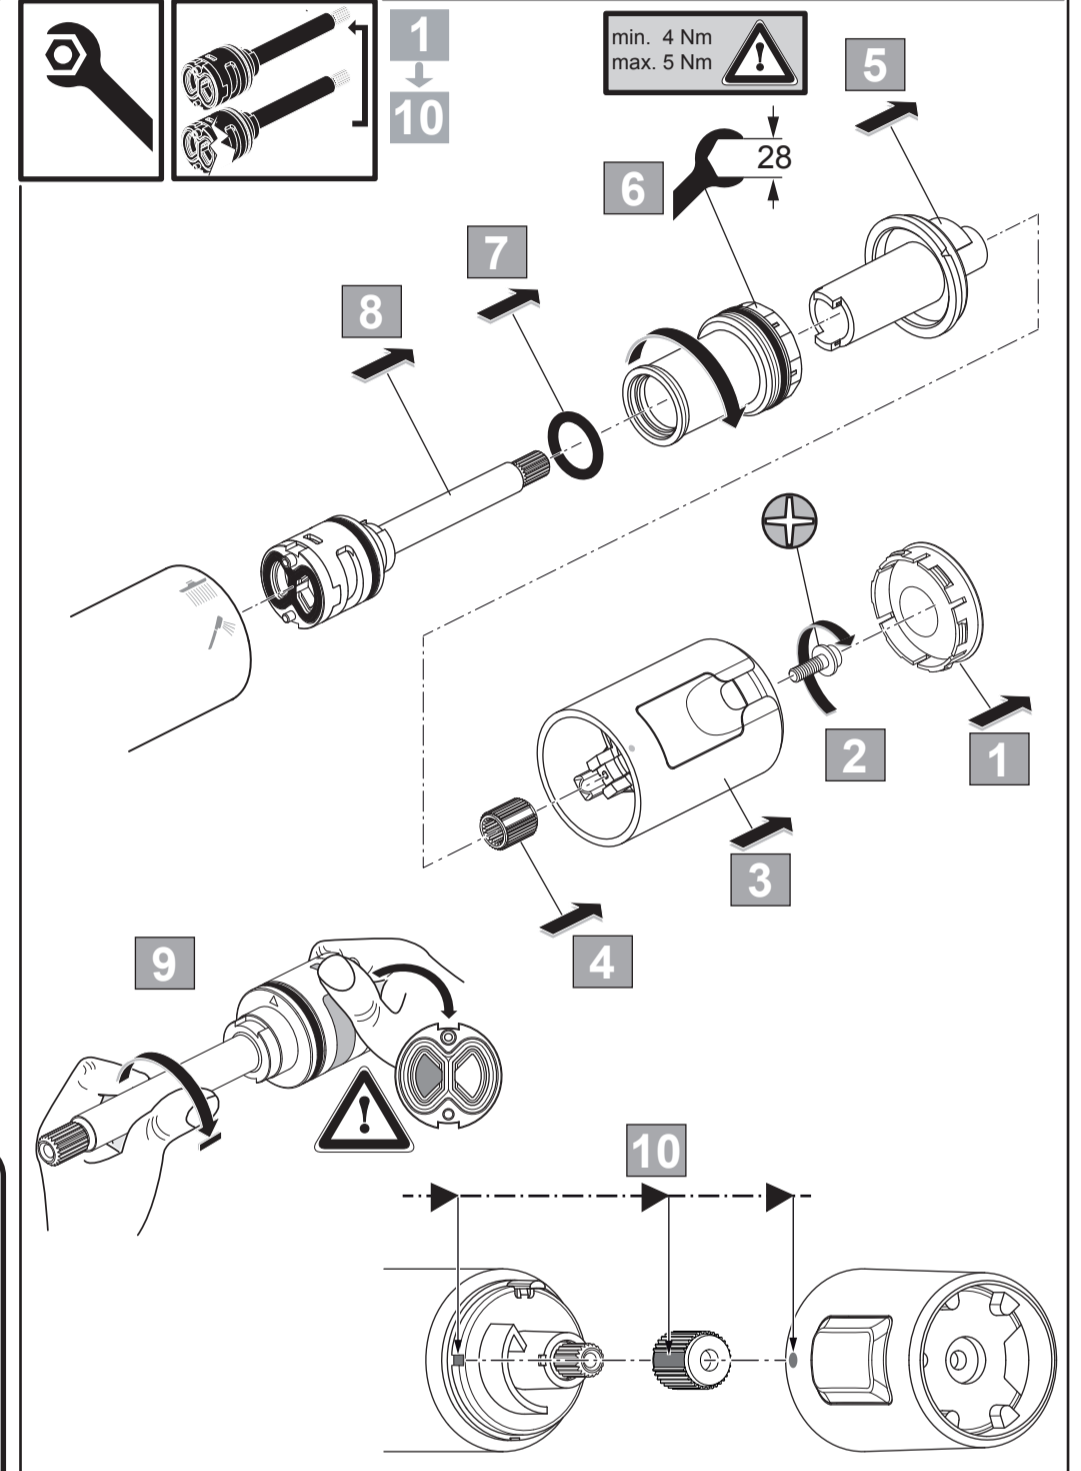

Pos.	Part No.
1	A 861 382 AA
2	A 861 371 NU
3	A 861 375 NU
4	A 861 376 NU
5	A 861 387 NU
6	A 861 372 NU
7	A 861 374 NU
8	A 963 181 NU
9	B 960 242 AA
10	B 2231 AA
11	A 3330 AA
12	B 960 925 AA

Ideal Standard

CERATHERM T50
A 7696 ..

0121 / A 868 909
 Made in Germany

Ideal Standard International NV
 Corporate Village - Gent Building
 Da Vincilaan 2
 1935 Zaventem
 Belgium

www.idealstandardinternational.com

P	bar	MAX. 10 0,5	5 1		Q (3 bar) l/min
		T	°C		