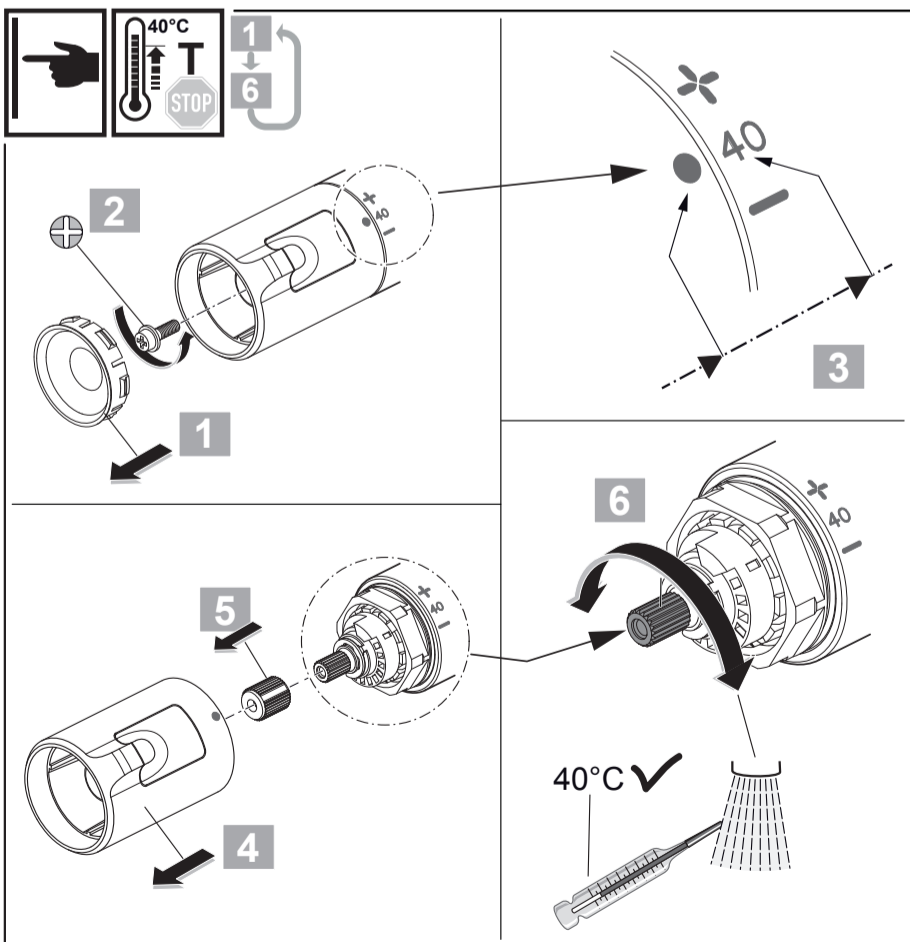

Pos.	Part No.
1	A 861 382 AA
2	A 861 371 NU
3	A 861 375 NU
4	A 861 376 NU
5	A 861 387 NU
6	A 861 372 NU
7	A 861 374 NU
8	A 963 181 NU
9	B 960 242 AA
10	B 2231 AA
11	A 3330 AA
12	B 960 925 AA

Ideal Standard

CERATHERM T50
A 7696 ..

0121 / A 868 909
 Made in Germany

Ideal Standard International NV
 Corporate Village - Gent Building
 Da Vincilaan 2
 1935 Zaventem
 Belgium

www.idealstandardinternational.com

P	bar	MAX. 10 0,5	5 1		Q (3 bar) l/min
		T	°C		