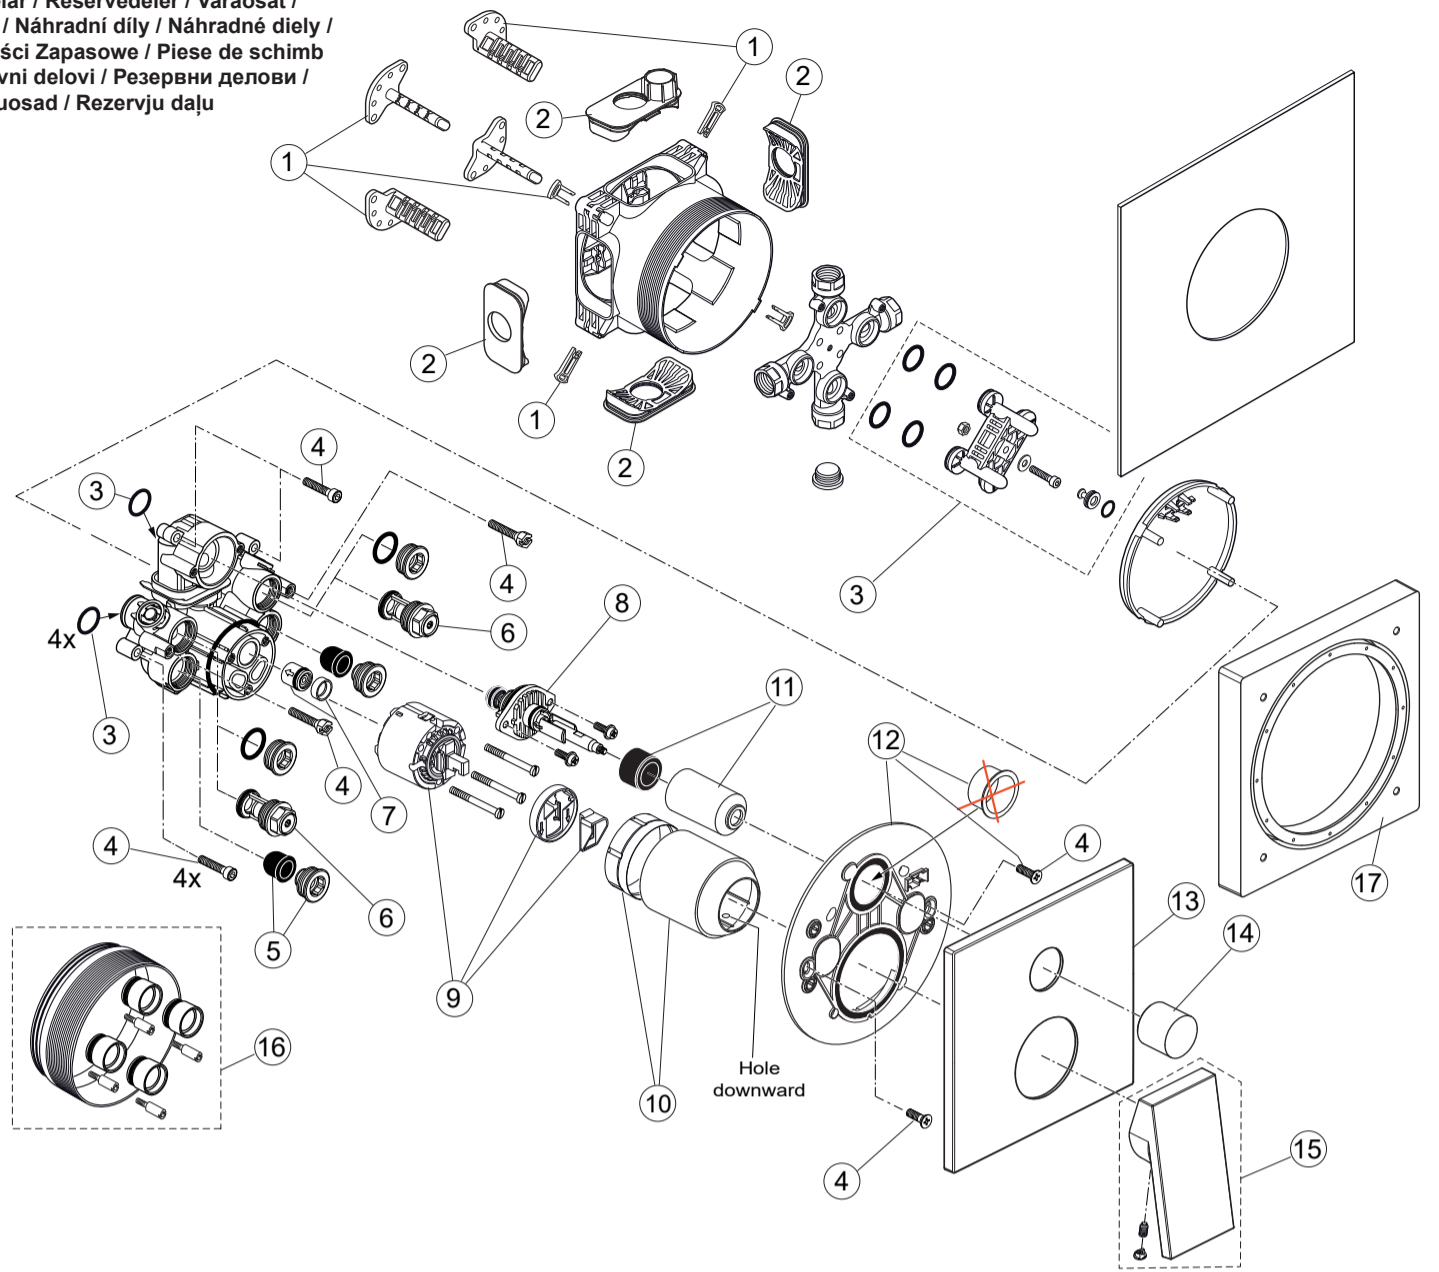

XX = AA, GN, ...

Pos.	Part No.		
1	A 963 131 NU	11	A 860 902 XX
2	A 963 132 NU	12	A 860 897 NU
3	A 963 146 NU	13	A 861 445 XX
4	A 960 890 NU	14	A 860 901 XX
5	A 960 891 NU	15	A 861 600 XX
6	A 960 706 NU	16	A 960 704 NU
7	A 962 866 NU		A 962 476 NU
8	A 963 443 NU	17	A 861 444 XX
9	A 960 500 NU		
10	A 861 441 XX		

P	bar	0,5	MAX. 10	5	Thumbs up icon	Q (3 bar)
T	°C	MAX. 80	65	40	Thumbs up icon	l/min
						23