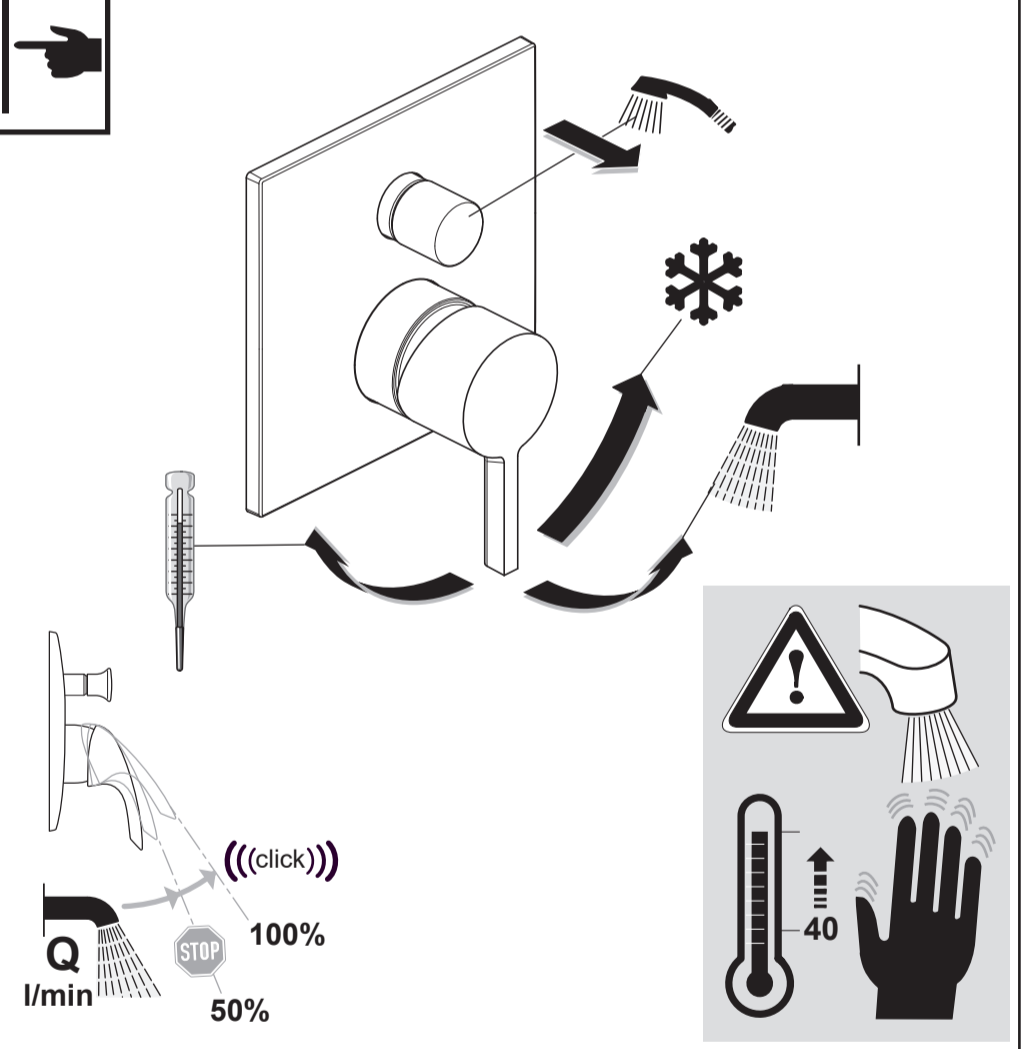

Ideal Standard

JOY NEO

A 7623 ..

0322 / A 869 024

Ideal Standard International NV  
 Corporate Village - Gent Building  
 Da Vincilaan 2  
 1935 Zaventem  
 Belgium

www.idealstandardinternational.com

Pressure 0,3 MPa 3 bar	Temperature °C	Symbol	0	1	2	3	4	5	6	7	8	9
			°C	°C	°C	°C	°C	°C	°C	°C	°C	°C
50°C	16°C	❄️	49,5	49,5	48	46	42,5	41	37	33,5	31	28
65°C	16°C		65	65	63,5	60,5	57	53,5	49	44,5	39	34,5
81°C	16°C		81	81	78,5	73	69	63,5	56	49	42,5	36