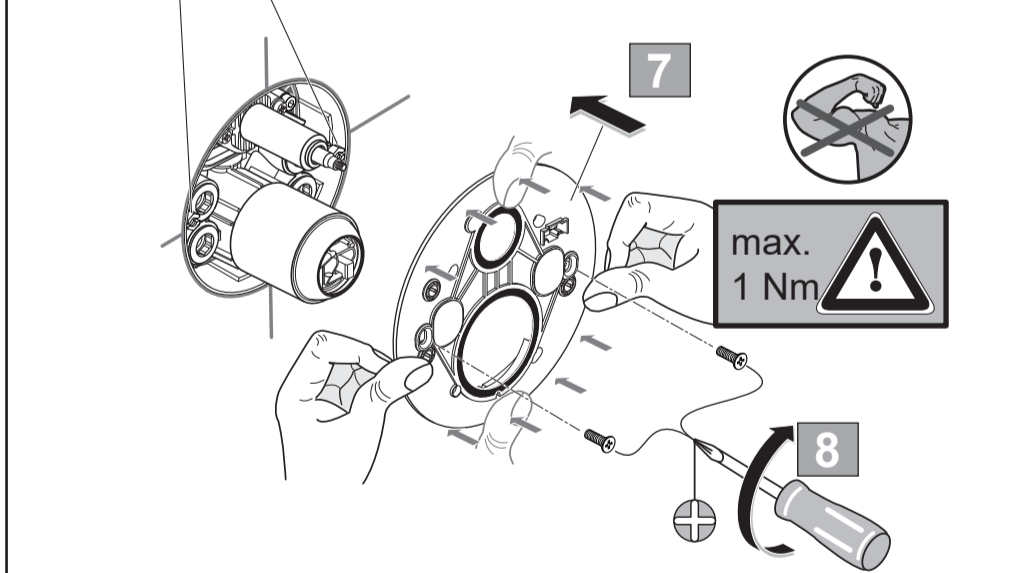

Ideal Standard

JOY NEO

A 7623 ..

0322 / A 869 024

Ideal Standard International NV  
 Corporate Village - Gent Building  
 Da Vincilaan 2  
 1935 Zaventem  
 Belgium

www.idealstandardinternational.com

Pressure 0,3 MPa 3 bar	Temperature °C	Symbol	0	1	2	3	4	5	6	7	8	9
			°C	°C	°C	°C	°C	°C	°C	°C	°C	°C
50°C	16°C	❄️	49,5	49,5	48	46	42,5	41	37	33,5	31	28
65°C	16°C		65	65	63,5	60,5	57	53,5	49	44,5	39	34,5
81°C	16°C		81	81	78,5	73	69	63,5	56	49	42,5	36