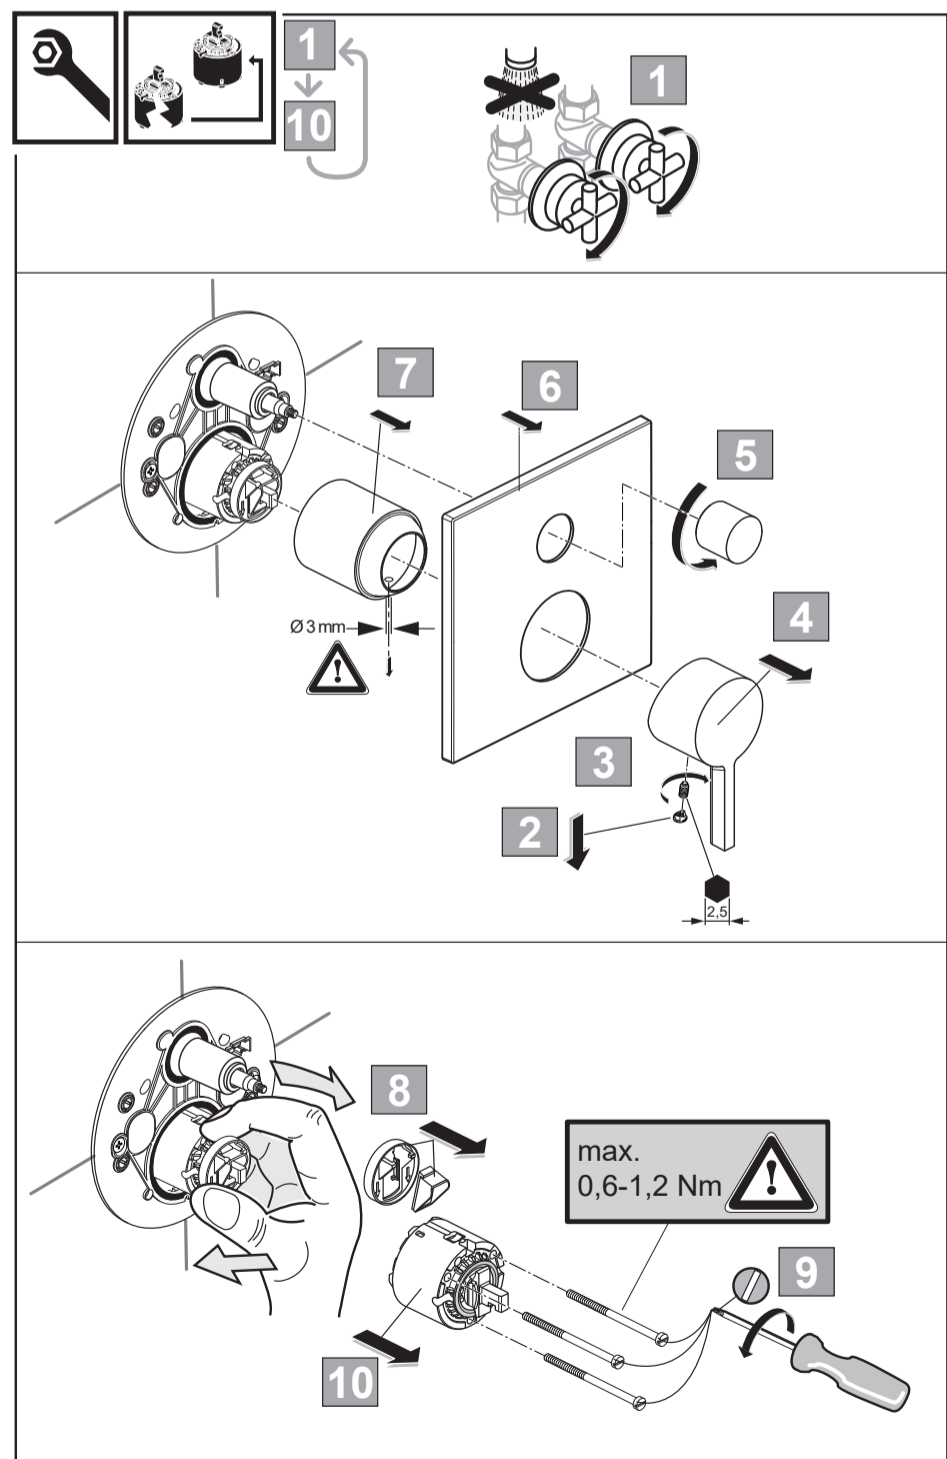

XX = AA, A5, ...

Pos.	Part No.		
1	A 963 131 NU	11	A 860 902 XX
2	A 963 132 NU	12	A 860 897 NU
3	A 963 146 NU	13	A 861 445 XX
4	A 960 890 NU	14	A 860 901 XX
5	A 960 891 NU	15	A 861 448 XX
6	A 960 706 NU	16	A 960 704 NU
7	A 962 866 NU		A 962 476 NU
8	A 963 443 NU	17	A 861 444 XX
9	A 960 500 NU		
10	A 861 441 XX		

Ideal Standard

JOY NEO

A 7623 ..

0322 / A 869 024

Ideal Standard International NV  
 Corporate Village - Gent Building  
 Da Vincilaan 2  
 1935 Zaventem  
 Belgium

www.idealstandardinternational.com

Pressure 0,3 MPa 3 bar	Temperature °C	Symbol	0	1	2	3	4	5	6	7	8	9
			°C	°C	°C	°C	°C	°C	°C	°C	°C	°C
50°C	16°C	❄️	49,5	49,5	48	46	42,5	41	37	33,5	31	28
65°C	16°C		65	65	63,5	60,5	57	53,5	49	44,5	39	34,5
81°C	16°C		81	81	78,5	73	69	63,5	56	49	42,5	36