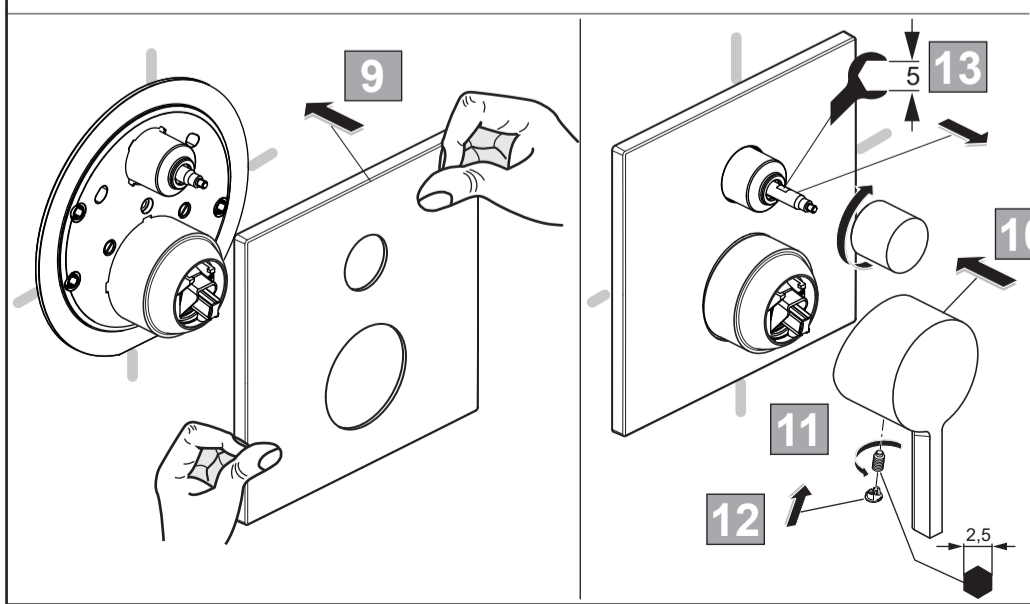

Ideal Standard

JOY NEO

A 7623 ..

0322 / A 869 024

Ideal Standard International NV  
 Corporate Village - Gent Building  
 Da Vincilaan 2  
 1935 Zaventem  
 Belgium

www.idealstandardinternational.com

Pressure 0,3 MPa 3 bar	Temperature °C	Symbol	0	1	2	3	4	5	6	7	8	9
			°C	°C	°C	°C	°C	°C	°C	°C	°C	°C
50°C	16°C	❄️	49,5	49,5	48	46	42,5	41	37	33,5	31	28
65°C	16°C		65	65	63,5	60,5	57	53,5	49	44,5	39	34,5
81°C	16°C		81	81	78,5	73	69	63,5	56	49	42,5	36