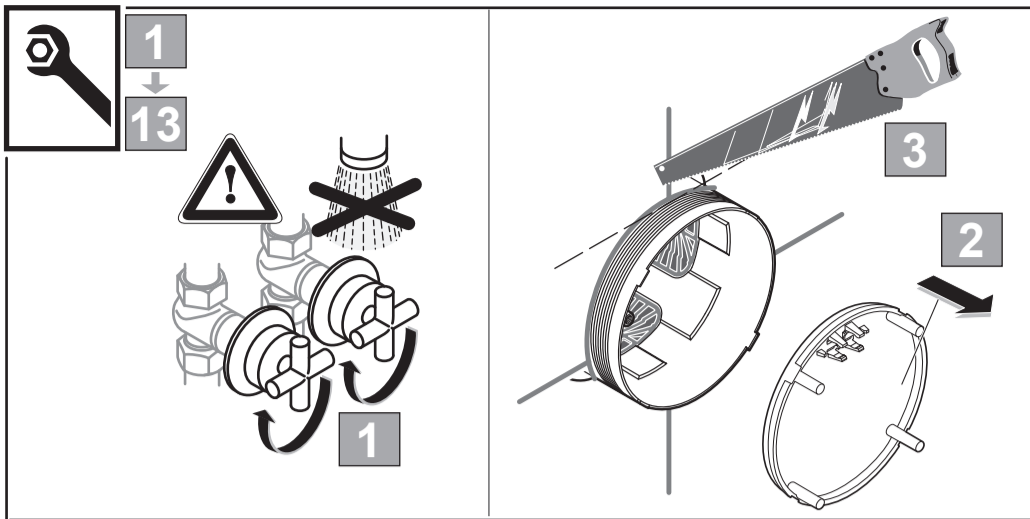

Ideal Standard

JOY NEO

A 7623 ..

0322 / A 869 024

Ideal Standard International NV  
 Corporate Village - Gent Building  
 Da Vincilaan 2  
 1935 Zaventem  
 Belgium

www.idealstandardinternational.com

Pressure 0,3 MPa 3 bar	Temperature °C	Symbol	0	1	2	3	4	5	6	7	8	9
			°C	°C	°C	°C	°C	°C	°C	°C	°C	°C
50°C	16°C	❄️	49,5	49,5	48	46	42,5	41	37	33,5	31	28
65°C	16°C		65	65	63,5	60,5	57	53,5	49	44,5	39	34,5
81°C	16°C		81	81	78,5	73	69	63,5	56	49	42,5	36