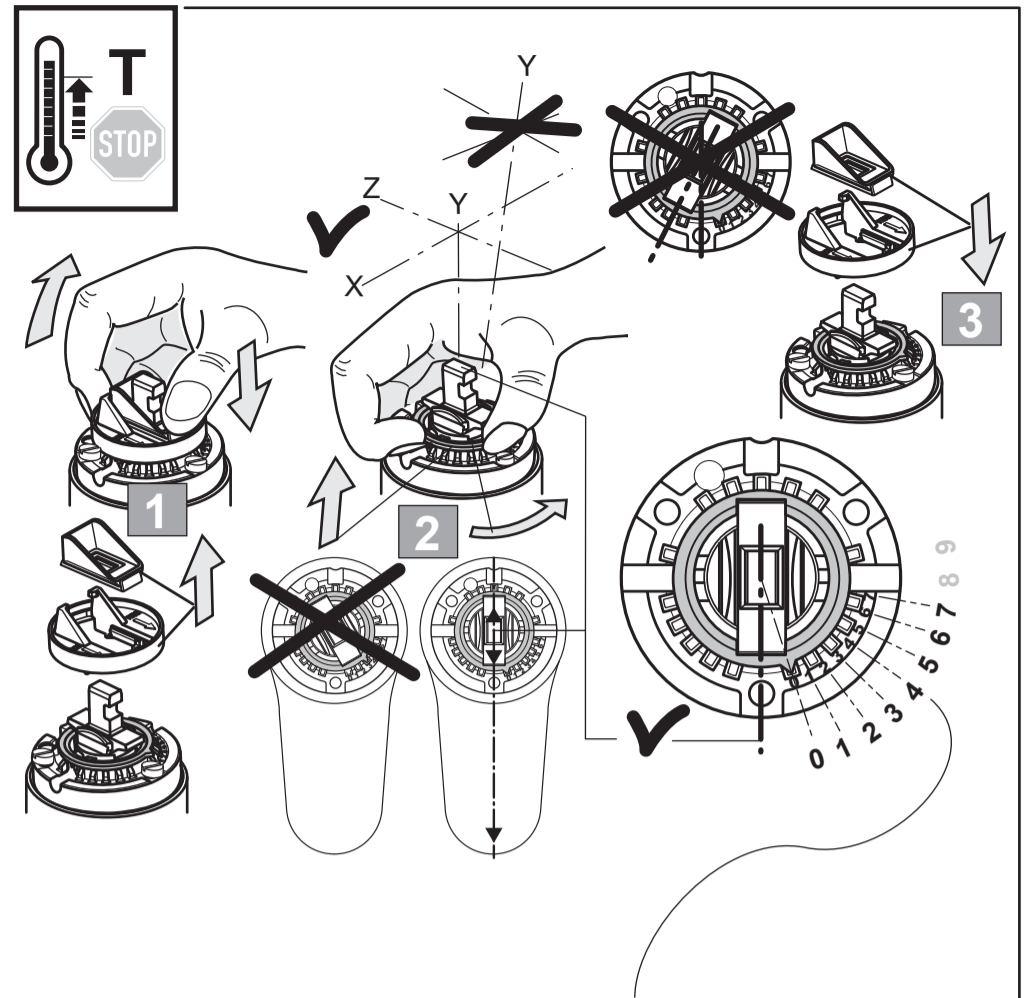

XX = AA, A5, ...

Pos.	Part No.		
1	A 963 131 NU	11	A 860 902 XX
2	A 963 132 NU	12	A 860 897 NU
3	A 963 146 NU	13	A 861 445 XX
4	A 960 890 NU	14	A 860 901 XX
5	A 960 891 NU	15	A 861 448 XX
6	A 960 706 NU	16	A 960 704 NU
7	A 962 866 NU		A 962 476 NU
8	A 963 443 NU	17	A 861 444 XX
9	A 960 500 NU		
10	A 861 441 XX		

Ideal Standard

JOY NEO

A 7623 ..

0322 / A 869 024

Ideal Standard International NV  
 Corporate Village - Gent Building  
 Da Vincilaan 2  
 1935 Zaventem  
 Belgium

www.idealstandardinternational.com

Pressure 0,3 MPa 3 bar	Temperature °C	Symbol	0	1	2	3	4	5	6	7	8	9
			°C	°C	°C	°C	°C	°C	°C	°C	°C	°C
50°C	16°C	❄️	49,5	49,5	48	46	42,5	41	37	33,5	31	28
65°C	16°C		65	65	63,5	60,5	57	53,5	49	44,5	39	34,5
81°C	16°C		81	81	78,5	73	69	63,5	56	49	42,5	36