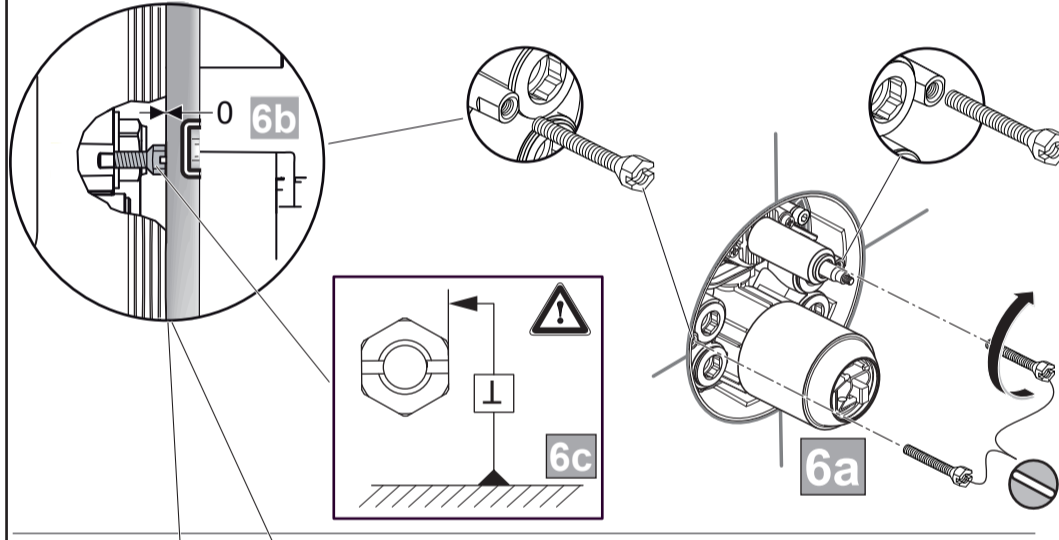

Ideal Standard

JOY NEO

A 7623 ..

0322 / A 869 024

Ideal Standard International NV  
 Corporate Village - Gent Building  
 Da Vincilaan 2  
 1935 Zaventem  
 Belgium

www.idealstandardinternational.com

Pressure 0,3 MPa 3 bar	Temperature °C	Symbol	0	1	2	3	4	5	6	7	8	9
			°C	°C	°C	°C	°C	°C	°C	°C	°C	°C
50°C	16°C	❄️	49,5	49,5	48	46	42,5	41	37	33,5	31	28
65°C	16°C		65	65	63,5	60,5	57	53,5	49	44,5	39	34,5
81°C	16°C		81	81	78,5	73	69	63,5	56	49	42,5	36