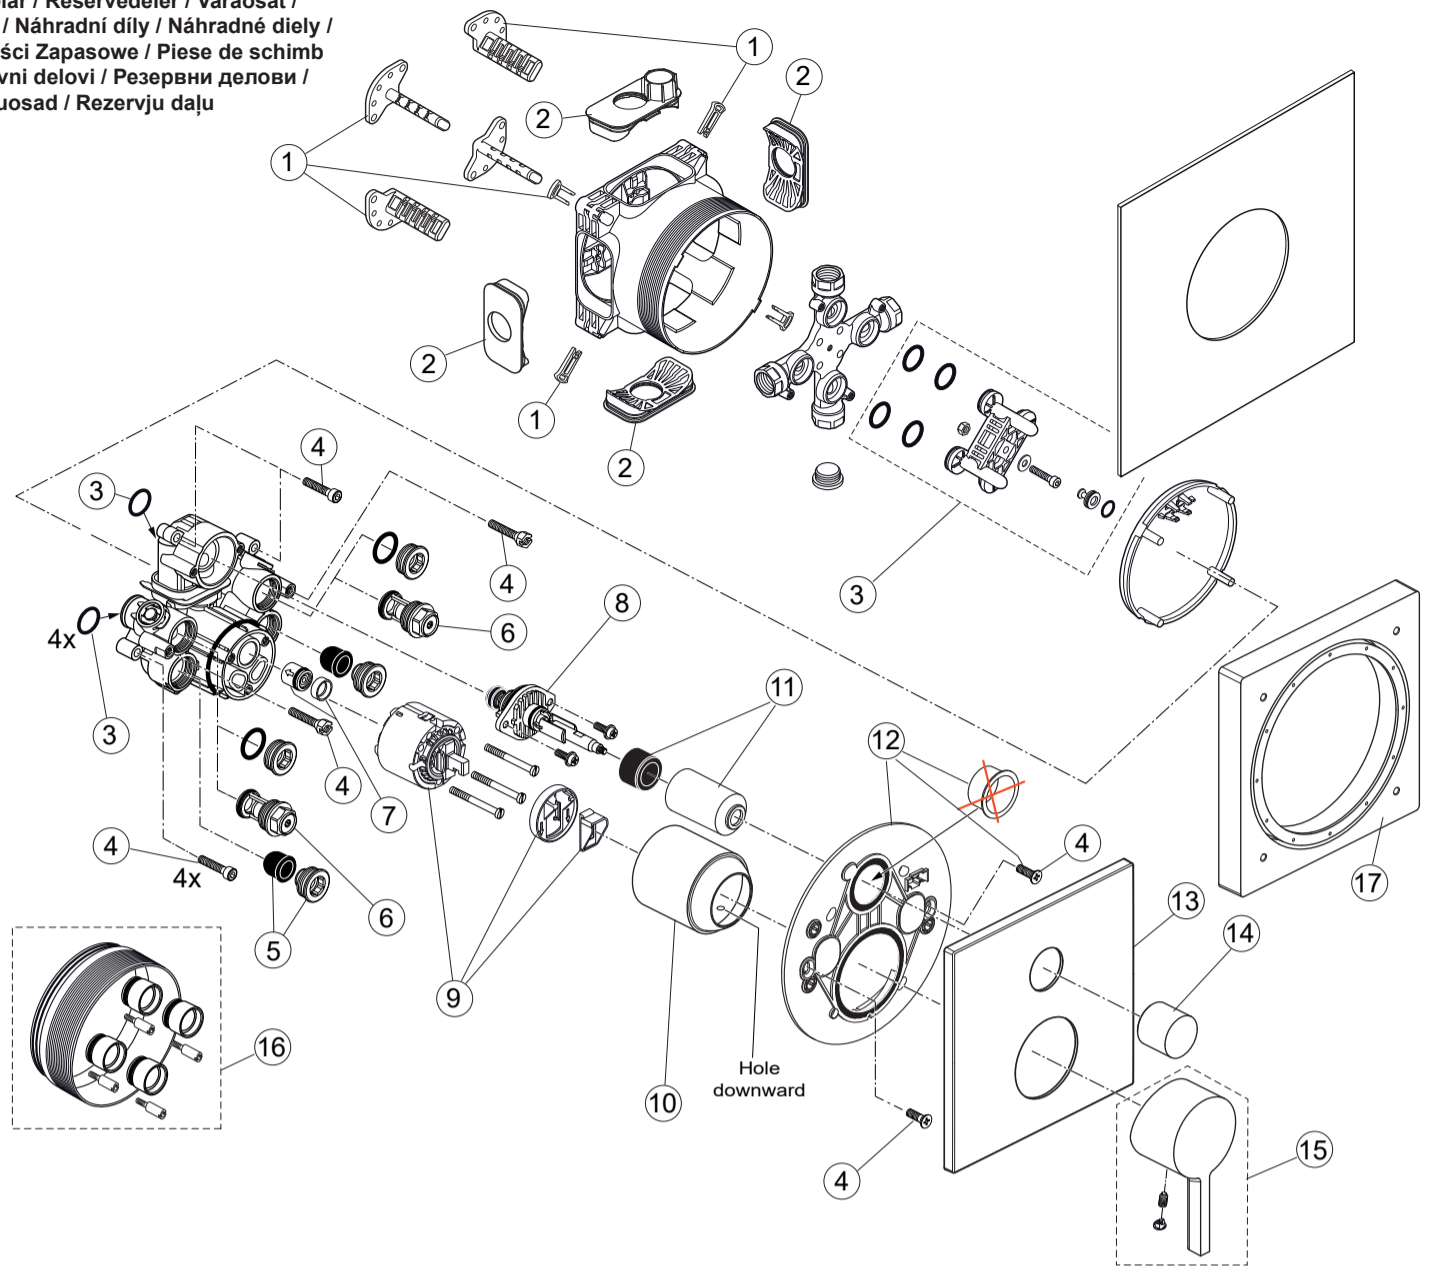

XX = AA, A5, ...

Pos.	Part No.		
1	A 963 131 NU	11	A 860 902 XX
2	A 963 132 NU	12	A 860 897 NU
3	A 963 146 NU	13	A 861 445 XX
4	A 960 890 NU	14	A 860 901 XX
5	A 960 891 NU	15	A 861 448 XX
6	A 960 706 NU	16	A 960 704 NU
7	A 962 866 NU		A 962 476 NU
8	A 963 443 NU	17	A 861 444 XX
9	A 960 500 NU		
10	A 861 441 XX		

Ideal Standard

JOY NEO

A 7623 ..

0322 / A 869 024

Ideal Standard International NV  
 Corporate Village - Gent Building  
 Da Vincilaan 2  
 1935 Zaventem  
 Belgium

www.idealstandardinternational.com

Pressure 0,3 MPa 3 bar	Temperature °C	Symbol	0	1	2	3	4	5	6	7	8	9
			°C	°C	°C	°C	°C	°C	°C	°C	°C	°C
50°C	16°C	❄️	49,5	49,5	48	46	42,5	41	37	33,5	31	28
65°C	16°C		65	65	63,5	60,5	57	53,5	49	44,5	39	34,5
81°C	16°C		81	81	78,5	73	69	63,5	56	49	42,5	36

	<b>P</b>	bar	0,5	MAX. 10	5		<b>Q</b> (3 bar)
	<b>T</b>	°C		MAX. 80	65		<b>l/min</b>
					40		<b>23</b>