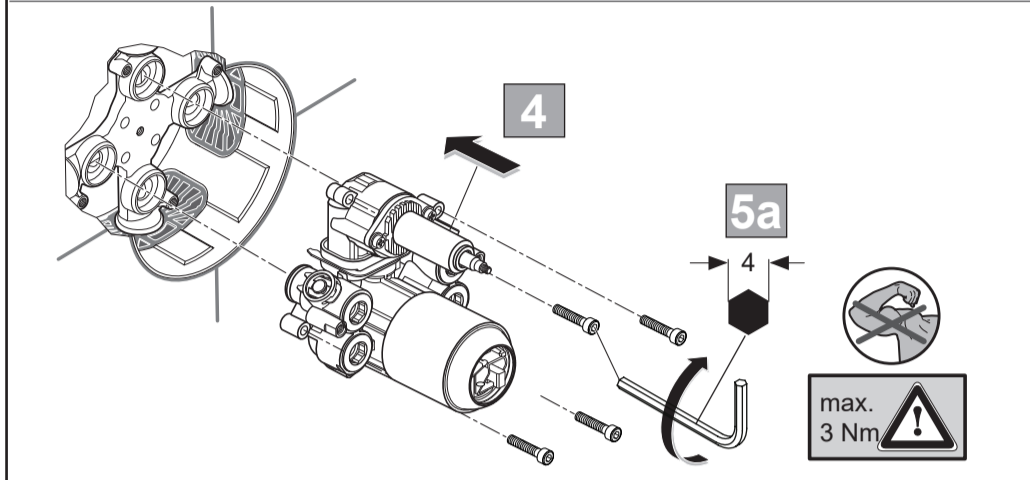

Ideal Standard

JOY NEO

A 7623 ..

0322 / A 869 024

Ideal Standard International NV  
 Corporate Village - Gent Building  
 Da Vincilaan 2  
 1935 Zaventem  
 Belgium

www.idealstandardinternational.com

Pressure 0,3 MPa 3 bar	Temperature °C	Symbol	0	1	2	3	4	5	6	7	8	9
			°C	°C	°C	°C	°C	°C	°C	°C	°C	°C
50°C	16°C	❄️	49,5	49,5	48	46	42,5	41	37	33,5	31	28
65°C	16°C		65	65	63,5	60,5	57	53,5	49	44,5	39	34,5
81°C	16°C		81	81	78,5	73	69	63,5	56	49	42,5	36