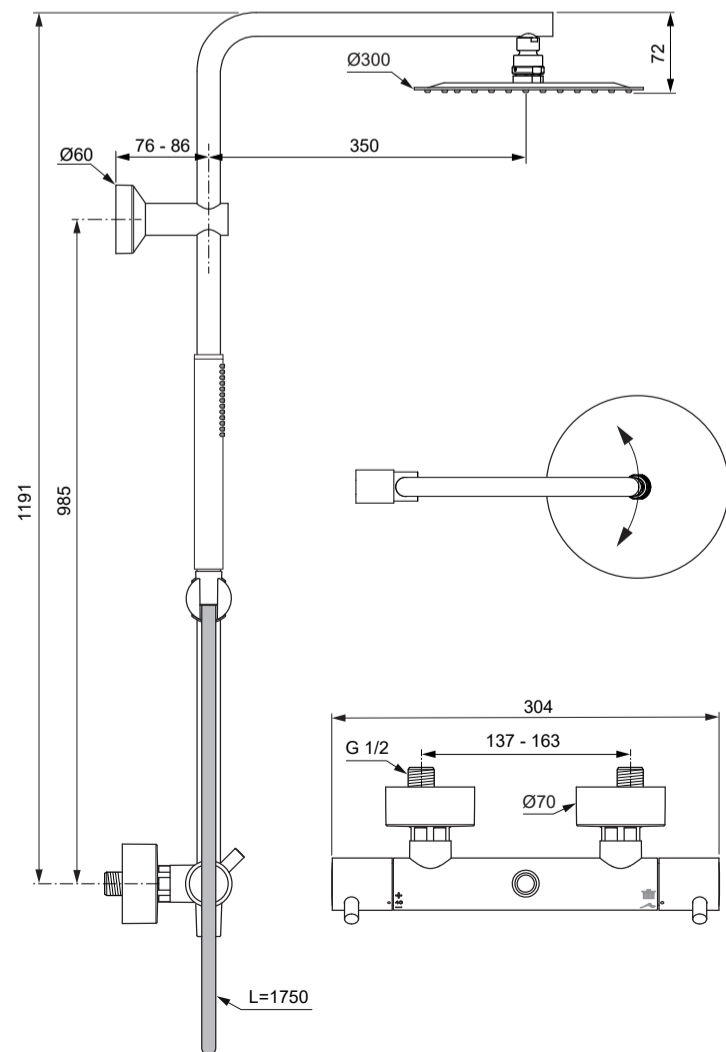

XX = AA, GN, ...

Pos.	Part No.
1	A 861 568 XX
2	A 861 371 NU
3	A 861 375 NU
4	A 861 376 NU
5	A 861 498 NU
6	A 861 372 NU
7	B 961 714 XX
8	A 861 385 NU
9	BE 175 XX
10	BC 774 XX
11	A 861 388 XX
12	B 961 024 XX
13	A 861 389 XX
14	A 861 390 NU

15	A 861 569 XX
16	A 5803 XX
17	A 861 379 XX
	150 mm
	A 861 380 XX
	300 mm
18	A 861 383 AA

Ideal Standard

**CERATHERM T125**  
**A 7589 ..**

0322 / A 869 006  
 Made in Germany

Ideal Standard International NV  
 Corporate Village - Gent Building  
 Da Vincilaan 2  
 1935 Zaventem  
 Belgium

www.idealstandardinternational.com

	<b>P</b>	bar		MAX. 10		5		<b>Q</b>	(3 bar)
	<b>T</b>	°C		MAX. 80		65		<b>l/min</b>	
						55			8
									12