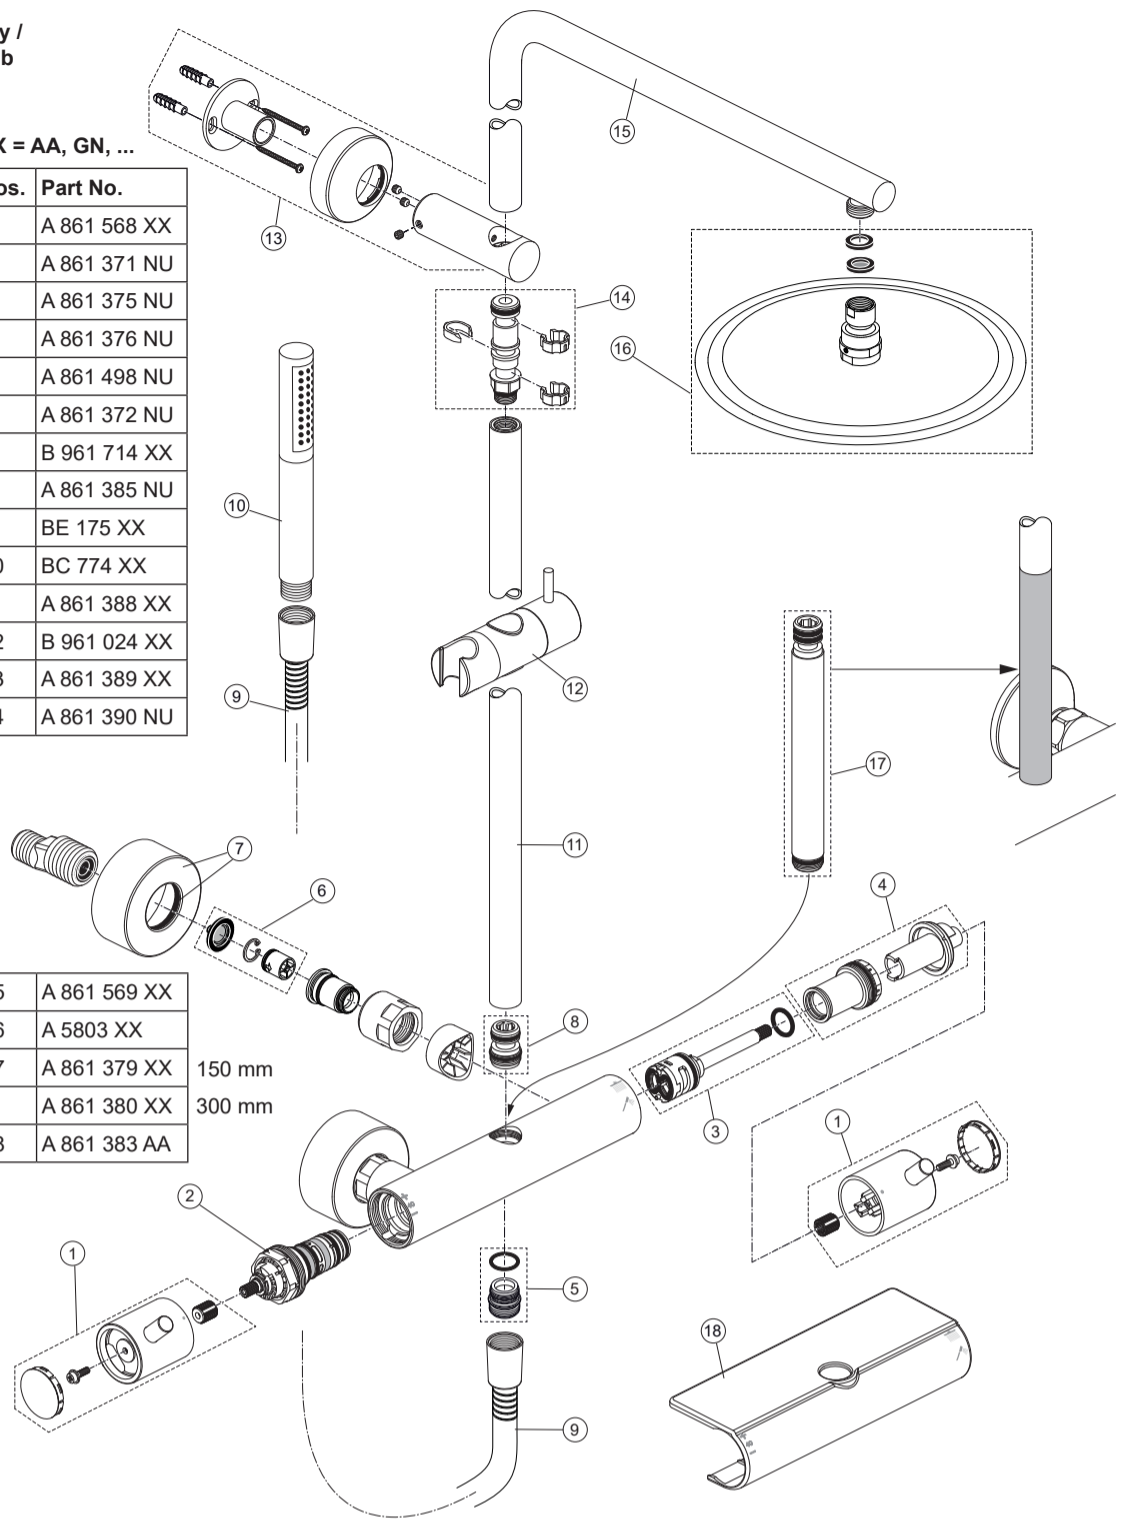

XX = AA, GN, ...

Pos.	Part No.
1	A 861 568 XX
2	A 861 371 NU
3	A 861 375 NU
4	A 861 376 NU
5	A 861 498 NU
6	A 861 372 NU
7	B 961 714 XX
8	A 861 385 NU
9	BE 175 XX
10	BC 774 XX
11	A 861 388 XX
12	B 961 024 XX
13	A 861 389 XX
14	A 861 390 NU

15	A 861 569 XX
16	A 5803 XX
17	A 861 379 XX
	150 mm
	A 861 380 XX
	300 mm
18	A 861 383 AA

Ideal Standard

**CERATHERM T125**  
**A 7589 ..**

0322 / A 869 006  
 Made in Germany

Ideal Standard International NV  
 Corporate Village - Gent Building  
 Da Vincilaan 2  
 1935 Zaventem  
 Belgium

www.idealstandardinternational.com

	<b>P</b>	bar		MAX. 10		5		<b>Q</b>	(3 bar)
	<b>T</b>	°C		MAX. 80		65		<b>l/min</b>	
						55			8
									12