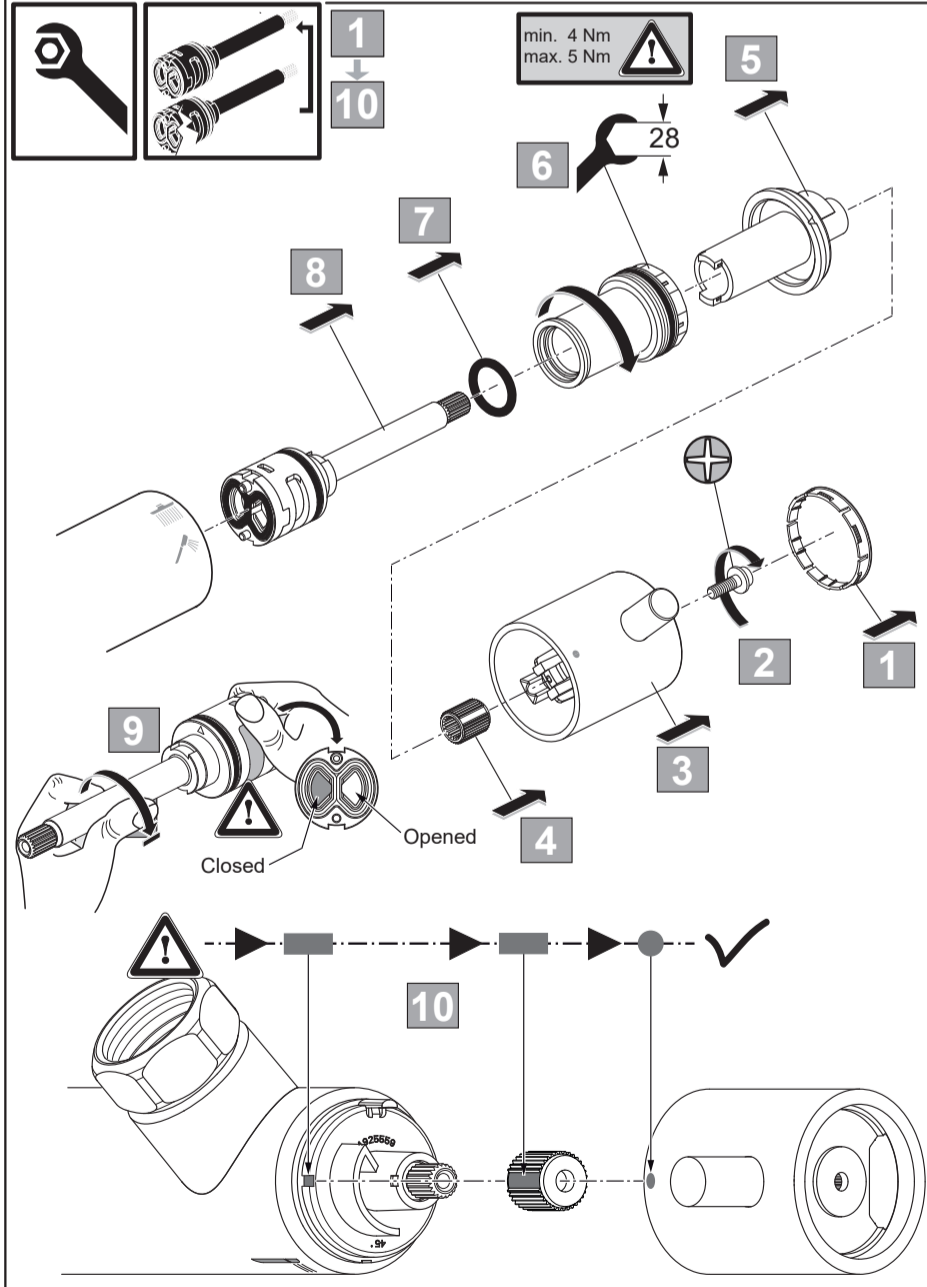

XX = AA, GN, ...

Pos.	Part No.
1	A 861 568 XX
2	A 861 371 NU
3	A 861 375 NU
4	A 861 376 NU
5	A 861 498 NU
6	A 861 372 NU
7	B 961 714 XX
8	A 861 385 NU
9	BE 175 XX
10	BC 774 XX
11	A 861 388 XX
12	B 961 024 XX
13	A 861 389 XX
14	A 861 390 NU

15	A 861 569 XX
16	A 5803 XX
17	A 861 379 XX
	150 mm
	A 861 380 XX
	300 mm
18	A 861 383 AA

Ideal Standard

**CERATHERM T125**  
**A 7589 ..**

0322 / A 869 006  
 Made in Germany

Ideal Standard International NV  
 Corporate Village - Gent Building  
 Da Vincilaan 2  
 1935 Zaventem  
 Belgium

www.idealstandardinternational.com

	<b>P</b>	bar		MAX. 10		5		<b>Q</b>	(3 bar)
	<b>T</b>	°C		MAX. 80		65		<b>l/min</b>	
						55			8
									12