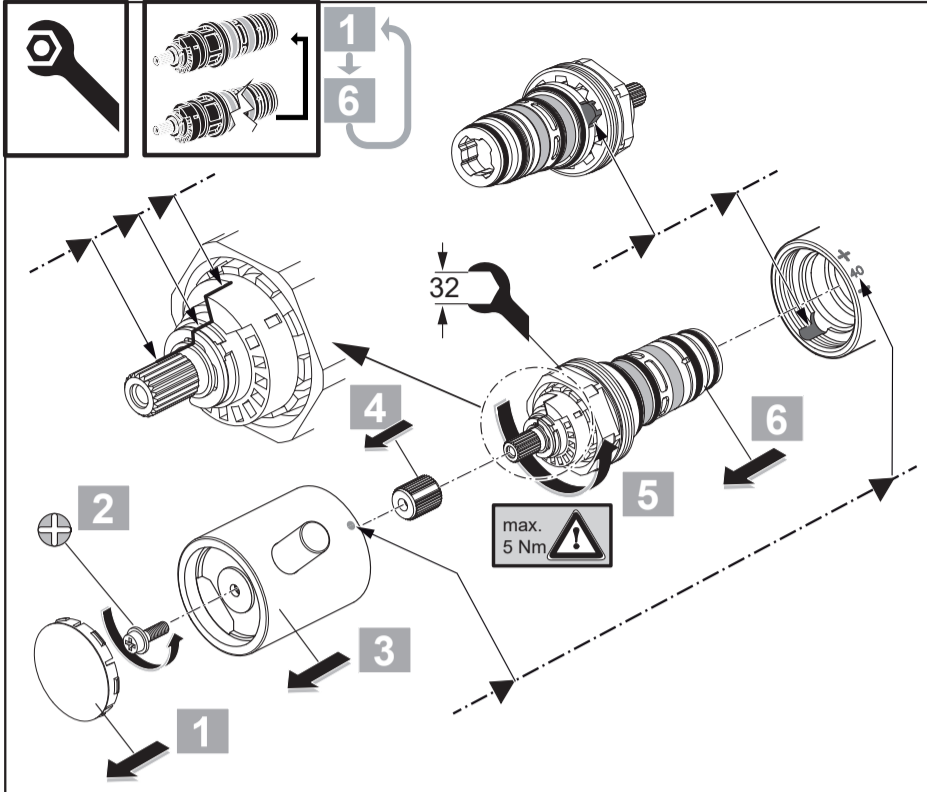

XX = AA, GN, ...

Pos.	Part No.
1	A 861 568 XX
2	A 861 371 NU
3	A 861 375 NU
4	A 861 376 NU
5	A 861 498 NU
6	A 861 372 NU
7	B 961 714 XX
8	A 861 385 NU
9	BE 175 XX
10	BC 774 XX
11	A 861 388 XX
12	B 961 024 XX
13	A 861 389 XX
14	A 861 390 NU

15	A 861 569 XX
16	A 5803 XX
17	A 861 379 XX
	150 mm
	A 861 380 XX
	300 mm
18	A 861 383 AA

Ideal Standard

**CERATHERM T125**  
**A 7589 ..**

0322 / A 869 006  
 Made in Germany

Ideal Standard International NV  
 Corporate Village - Gent Building  
 Da Vincilaan 2  
 1935 Zaventem  
 Belgium

www.idealstandardinternational.com

	<b>P</b>	bar		MAX. 10		5		<b>Q</b>	(3 bar)
	<b>T</b>	°C		MAX. 80		65		<b>l/min</b>	
						55			8
									12