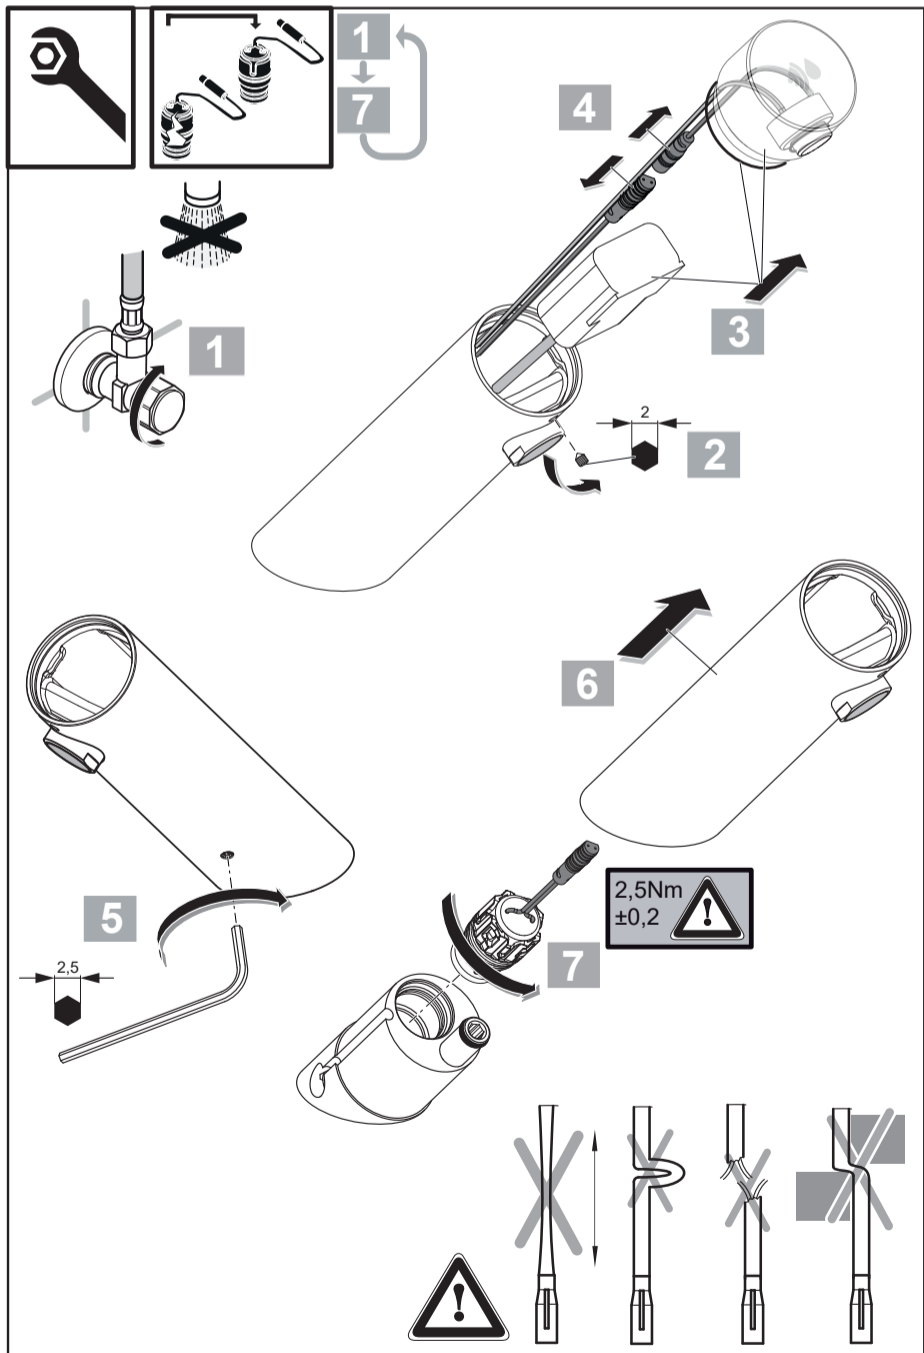

Spare Parts / Ersatzteile / Pièces de recharge / Pezzi di Ricambio / Piezas de requesto /
 Parte de reposição / Reserveonderdelen / Reservdelar / Reservedeler / Varaosat /
 Vraosat / Varahlutir / Αναλλακτικά / Yedek Parçalar / Náhradní díly / Náhradné diely /
 Nadomestni deli / Резервни части / Запчасти / Części Zapasowe / Piese de schimb
 / Rendelhető alkatrészek / Запасні частини / Reservni delovi / Резервни делови /
 Резервни делови / Atsarginių dalių / Tellitavad varuosad / Rezervju daļi

Pos.	Part No.	
1	A 861 523 NU	
2	A 861 524 AA	
3	F 961 038 NU	A7563
	A 960 161 NU	A7563
	F 961 033 NU	A7564
4	A 861 525 NU	
5	B 961 153 AA	
6	F 961 050 NU	
7	A 961 459 NU	
8	H 961 363 NU	
9	A 860 672 NU	
10	A 860 794 NU	
11	B 960 844 NU	
12	A 861 527 AA	

 Ideal Standard

SENSORFLOW NEW
 A 7563 .. A 7564 ..

0221 / A 868 907
 Made in Germany

A 7563

A 7564

Ideal Standard International NV
 Corporate Village - Gent Building
 Da Vincilaan 2
 1935 Zaventem
 Belgium

www.idealstandardinternational.com

T STOP	P 0,3 MPa 3 bar	50°C	15°C	max.°C ~37	max.°C ~46
		65°C	15°C	~46	~58

P bar	0,5 MAX. 10	5 1	MAX. 80	65 40	Q (3 bar)
T °C	MAX. 80	65 40	l/min 5		