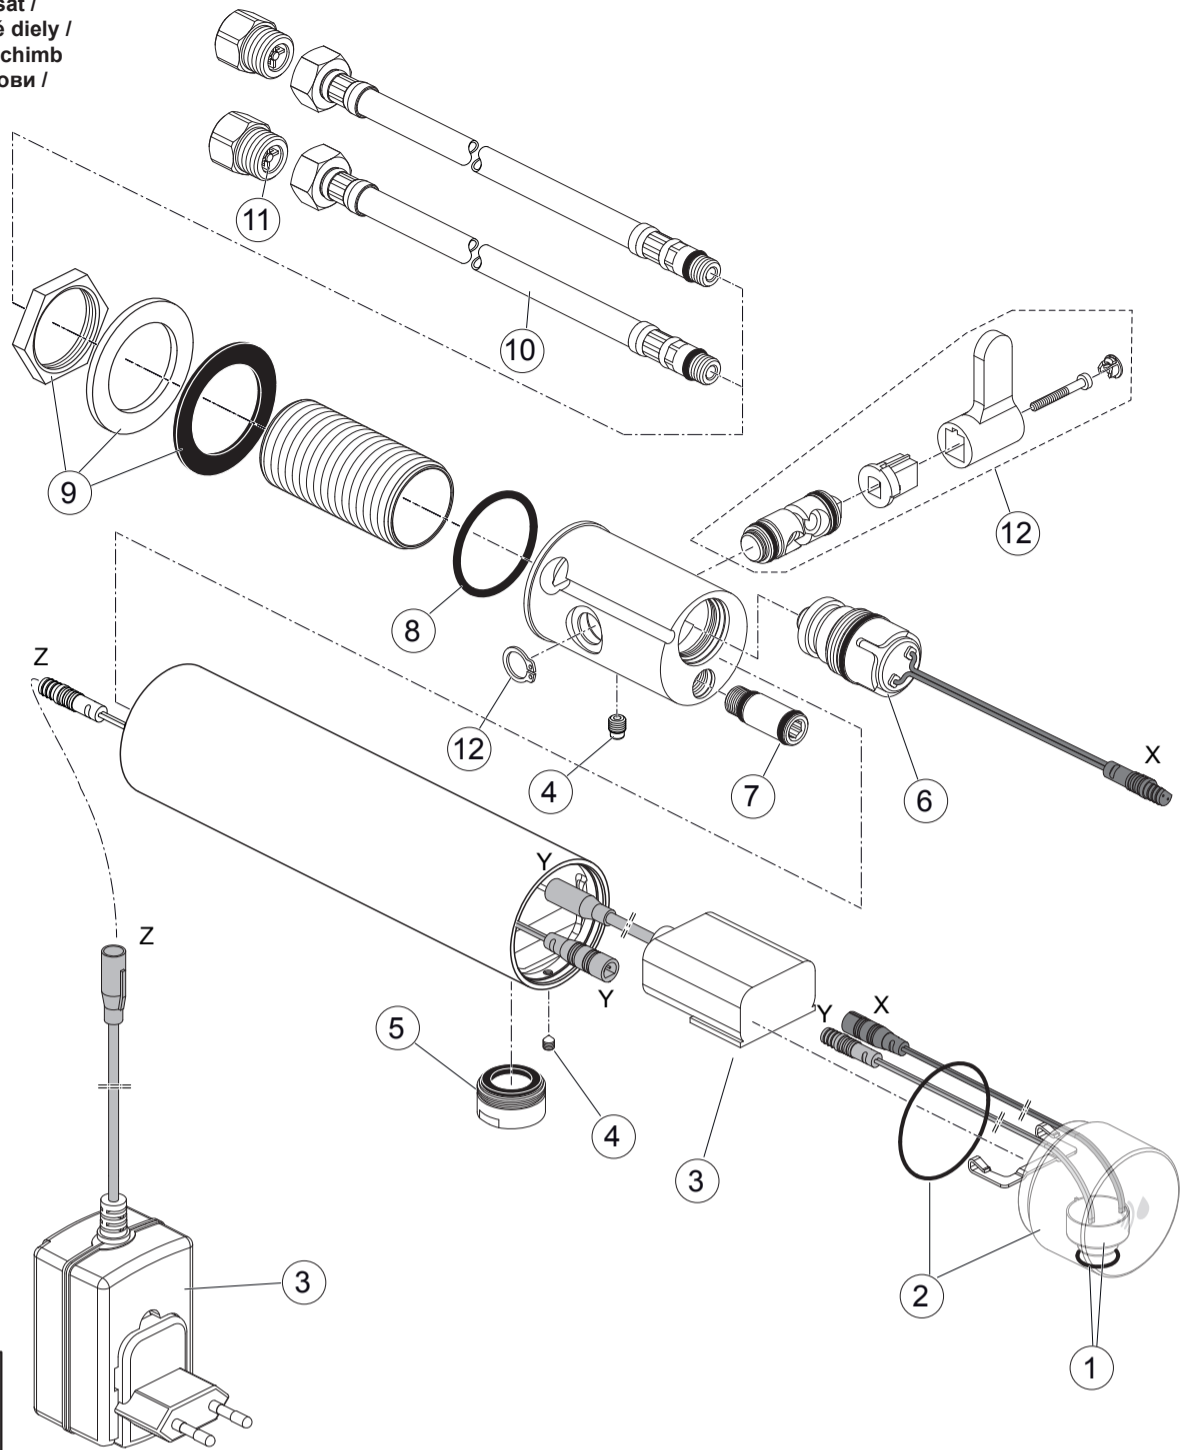

Pos.	Part No.	
1	A 861 523 NU	
2	A 861 524 AA	
3	F 961 038 NU	A7563
	A 960 161 NU	A7563
	F 961 033 NU	A7564
4	A 861 525 NU	
5	B 961 153 AA	
6	F 961 050 NU	
7	A 961 459 NU	
8	H 961 363 NU	
9	A 860 672 NU	
10	A 860 794 NU	
11	B 960 844 NU	
12	A 861 527 AA	

 Ideal Standard

SENSORFLOW NEW
 A 7563 .. A 7564 ..

0221 / A 868 907
 Made in Germany

A 7563

A 7564

Ideal Standard International NV
 Corporate Village - Gent Building
 Da Vincilaan 2
 1935 Zaventem
 Belgium

www.idealstandardinternational.com

T STOP	P 0,3 MPa 3 bar	50°C	15°C	max.°C ~37	max.°C ~46
		65°C	15°C	~46	~58

P bar	0,5 MAX. 10	5 1	MAX. 80	65 40	Q (3 bar)
T °C	MAX. 80	65 40	l/min 5		